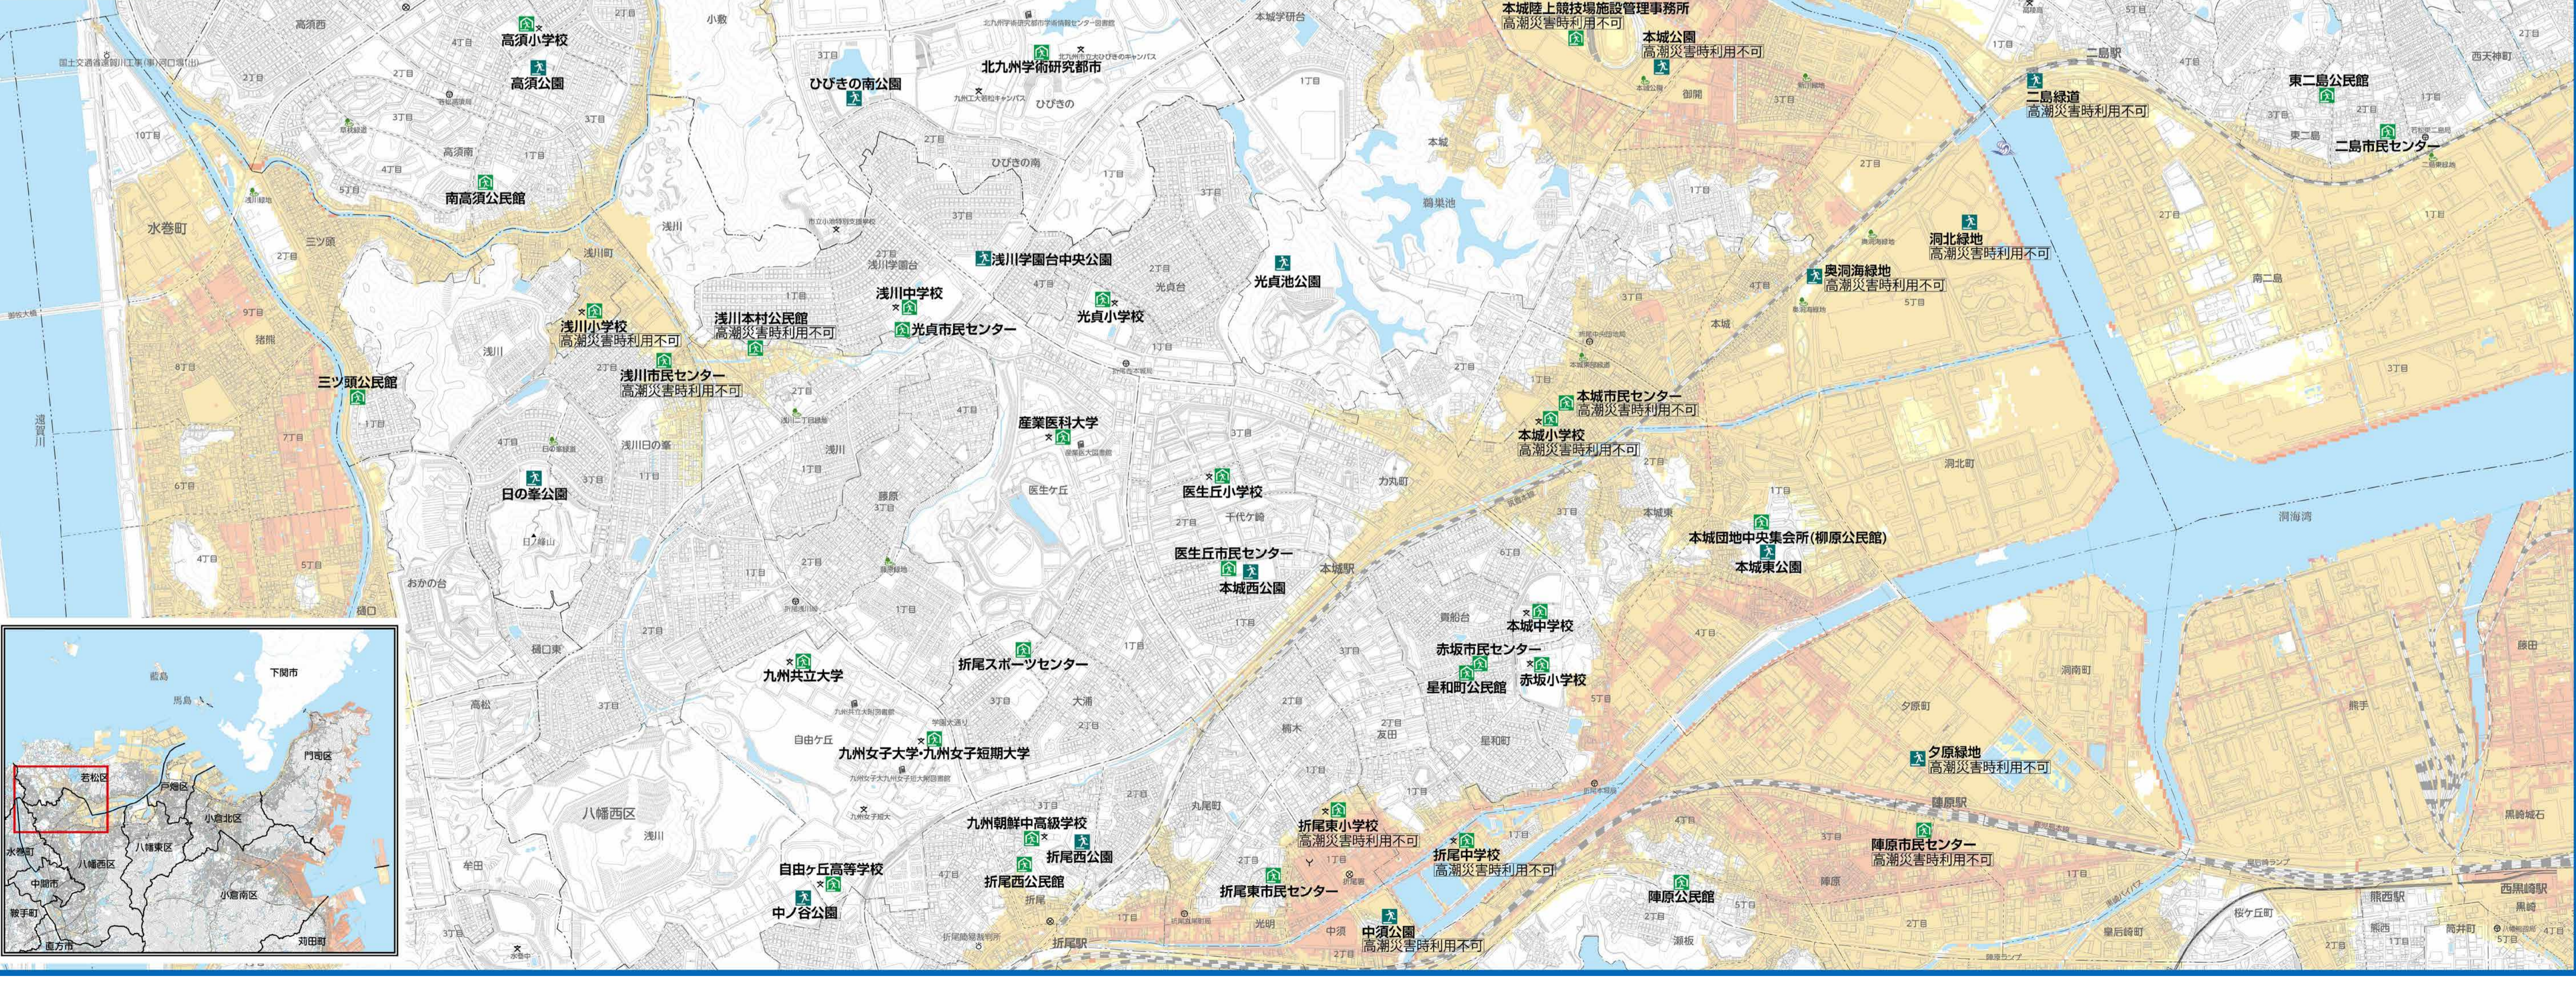

想定最大規模の高潮浸水想定区域図

凡例

行政界・公共施設など

- 境界
- 都市特別区界
- 大学界
- 区役所・市役所
- 学校
- 消防
- 郵便局
- 図書館
- 公園

避難場所

- 予定避難所
- 一時避難地

最大浸水深

- 20.0m以上
- 10.0m以上 20.0m未満
- 5.0m以上 10.0m未満
- 3.0m以上 5.0m未満
- 0.5m以上 3.0m未満
- 0.5m未満

高潮発生箇所

- 高潮発生箇所 (平成11年度実績)

一時避難地	所在地	高潮浸水時の使用	標高
夕陽緑地	八幡区夕陽町	×	2m
中央公園	八幡区中央三丁目1-2-3番	×	3m
本城公園	八幡区本城一丁目5番	○	15m
本城公園	八幡区本城一丁目17番	○	8m
本城公園	八幡区本城一丁目16番	×	2m
奥洞海緑地	八幡区本城三丁目5番	×	4m
洞北緑地	八幡区本城三丁目5番	×	2m
本城公園	八幡区千代崎一丁目12番	○	20m
中ノ谷公園	八幡区中ノ谷	○	47m
日の華公園	八幡区日の華三丁目220番	○	39m
光島公園	八幡区光島三丁目1番	○	23m
浅川学園中央公園	八幡区浅川学園三丁目1番	○	15m
青葉公園	八幡区青葉一丁目1番	○	13m
花野路中央公園	八幡区花野路三丁目1番	○	19m
二島公園	八幡区二島二丁目9番	○	12m
二島公園	八幡区二島三丁目2番	○	14m
青葉中央公園	八幡区青葉一丁目14番	○	20m