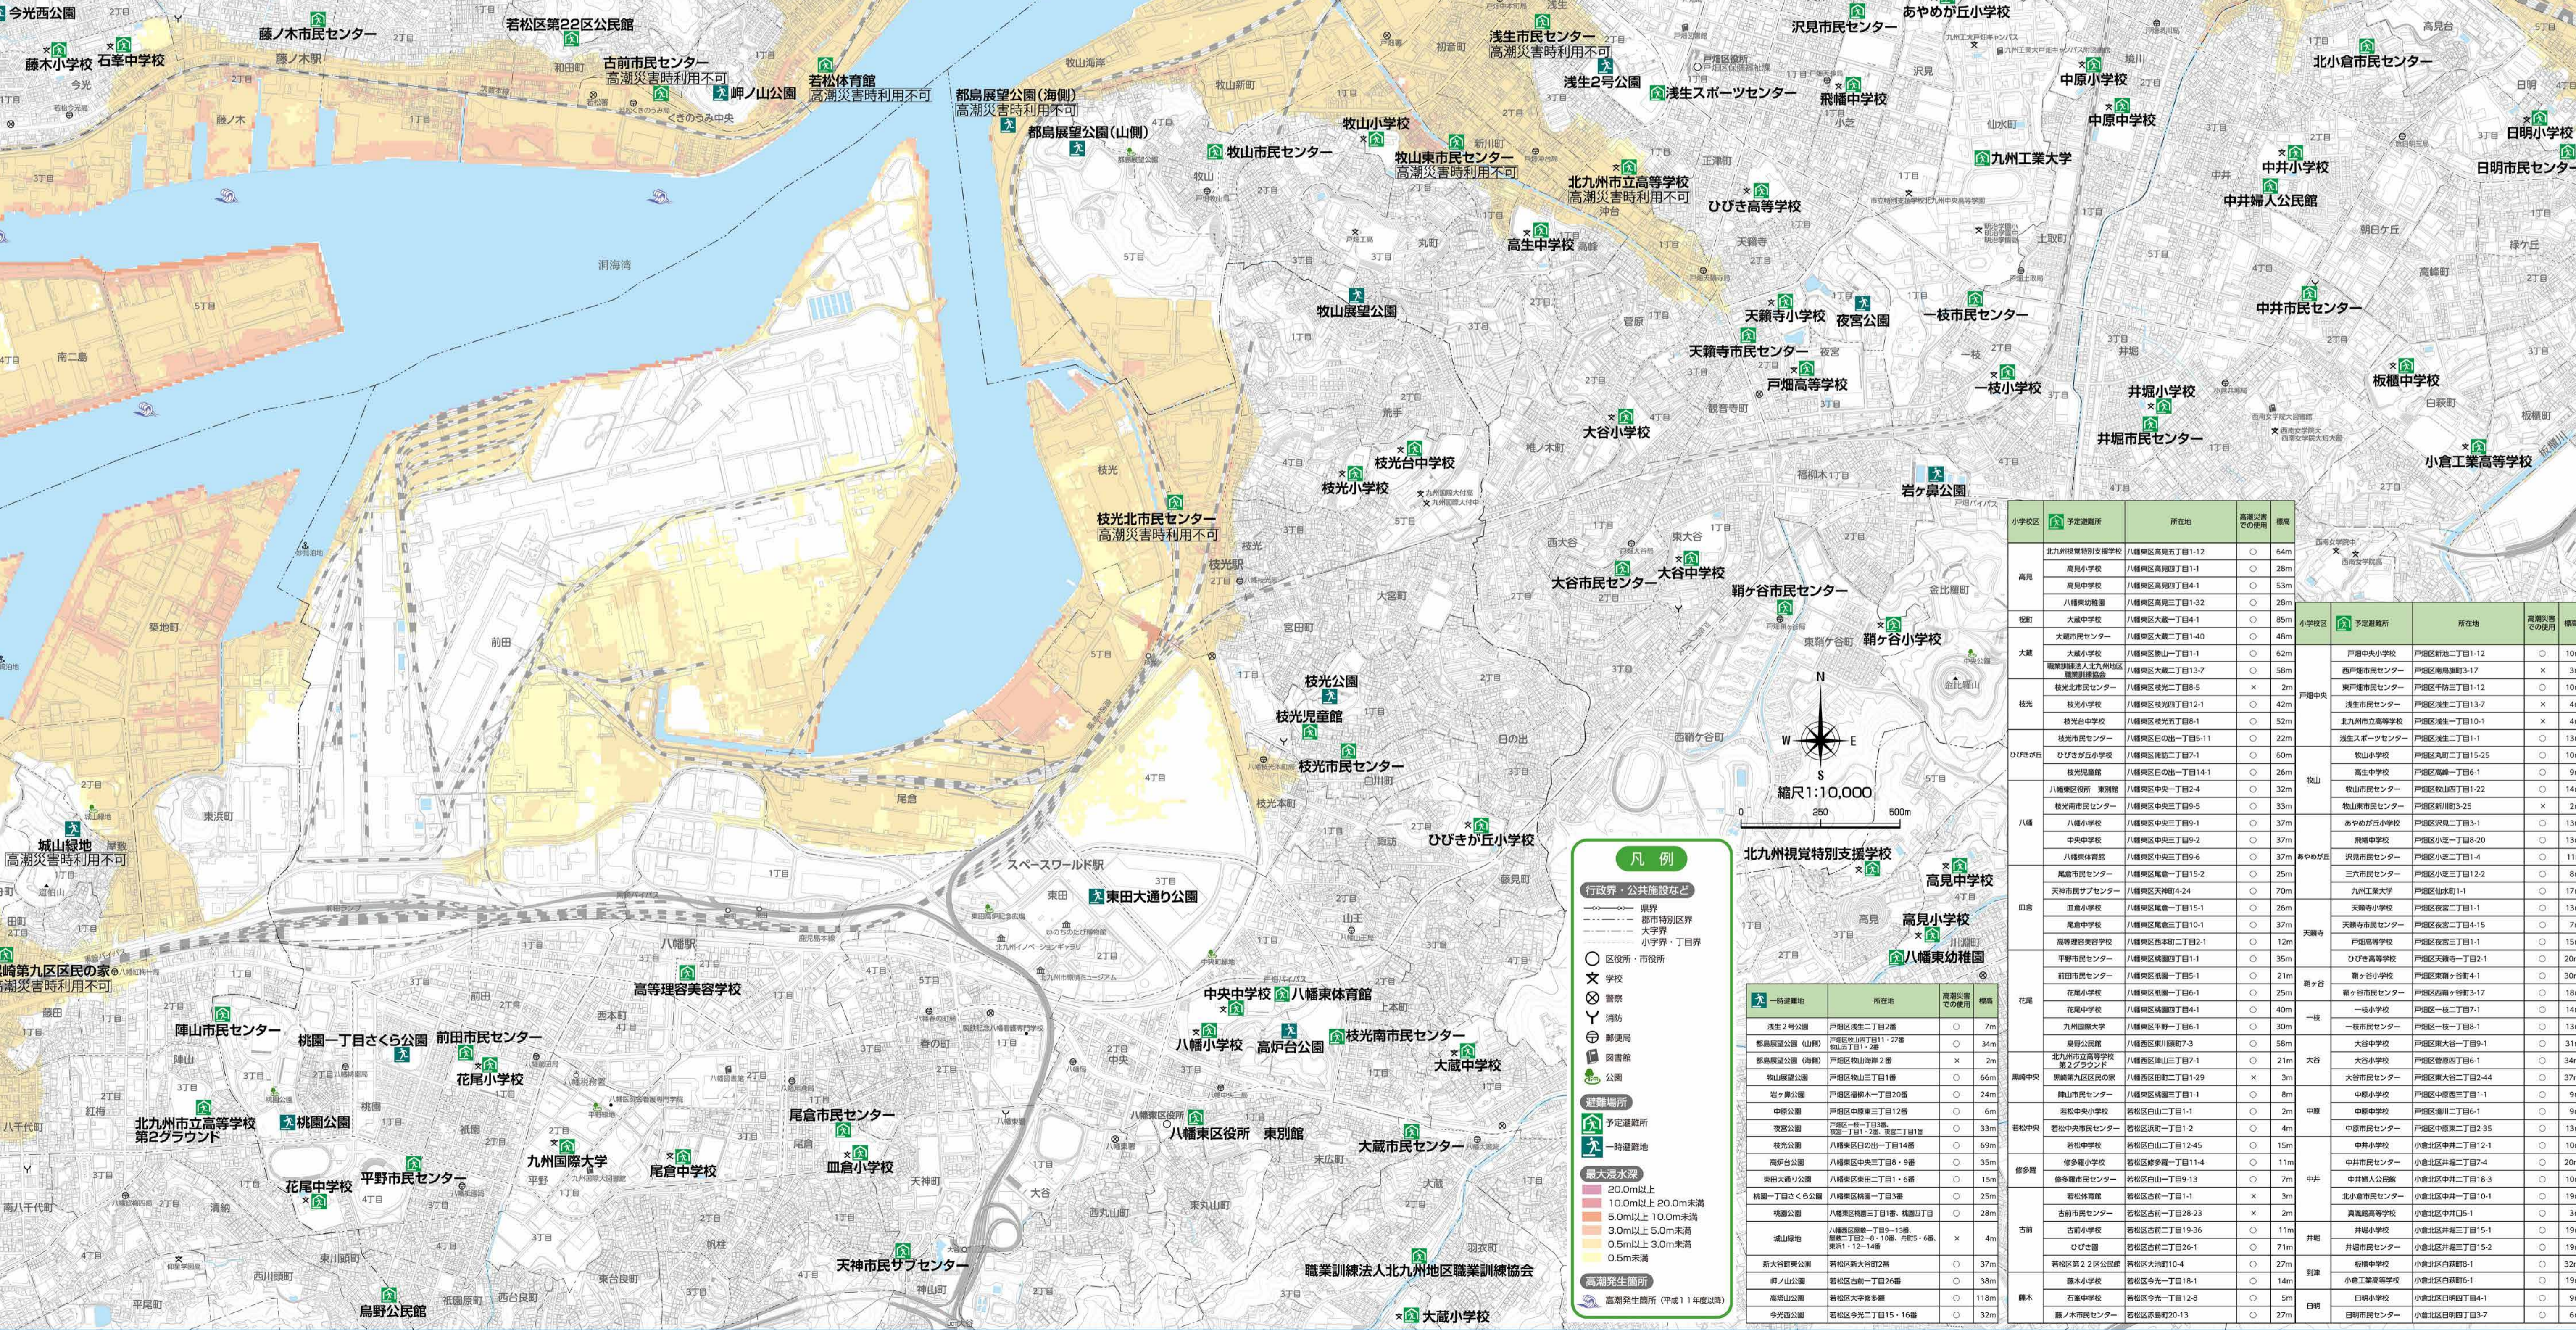

想定最大規模の高潮浸水想定区域図

凡例

行政界・公共施設など

- 境界線: 境界線
- 市界線: 市界線
- 市特別区界線: 市特別区界線
- 大学界線: 大学界線
- 小・中学校界線: 小・中学校界線
- 丁目界線: 丁目界線

○ 区画、市役所

✕ 学校

✕ 警察

✕ 郵便局

✕ 図書館

✕ 公園

避難場所

- 予定避難所
- ✕ 一時避難地

高潮発生箇所

- 高潮発生箇所 (平成14年度調査)

校区	予定避難所	所在地	高潮浸水での使用	標高
高見	北九州視覚特別支援学校	八幡区高見五丁目1-12	○	64m
	高見小学校	八幡区高見四丁目1-1	○	28m
	高見中学校	八幡区高見四丁目4-1	○	53m
	八幡東幼稚園	八幡区高見三丁目1-32	○	28m
枝光	大蔵中学校	八幡区大蔵二丁目1-40	○	85m
	大蔵小学校	八幡区大蔵二丁目1-1	○	62m
	職労連立北九州視覚特別支援学校	八幡区大蔵二丁目13-7	○	58m
	枝光北光センター	八幡区枝光二丁目5	✕	2m
八幡	枝光小学校	八幡区枝光四丁目12-1	○	42m
	枝光中学校	八幡区枝光五丁目6-1	○	52m
	枝光市民センター	八幡区日の出二丁目5-11	○	22m
	ひびきが丘小学校	八幡区日の出二丁目1	○	60m
八幡	枝光児童館	八幡区日の出二丁目14-1	○	26m
	枝光市民センター	八幡区中央二丁目2-4	○	32m
	枝光南市民センター	八幡区中央三丁目5	○	33m
	枝光市民センター	八幡区中央三丁目2	○	37m
八幡	中央中学校	八幡区中央三丁目9-2	○	37m
	八幡東市民センター	八幡区中央三丁目5-2	○	37m
	尾倉市民センター	八幡区尾倉一丁目15-2	○	25m
	天神市民センター	八幡区天神四丁目4-24	○	70m
八幡	天神市民センター	八幡区尾倉一丁目15-1	○	26m
	尾倉小学校	八幡区尾倉三丁目10-1	○	37m
	尾倉市民センター	八幡区尾倉三丁目10-1	○	37m
	高等理容美容学校	八幡区西三丁目2-1	○	12m
八幡	千野市民センター	八幡区西三丁目2-1	○	35m
	千野市民センター	八幡区尾倉一丁目15-1	○	21m
	千野市民センター	八幡区尾倉一丁目15-1	○	21m
	千野市民センター	八幡区尾倉一丁目15-1	○	21m
八幡	花尾小学校	八幡区花尾一丁目6-1	○	25m
	花尾中学校	八幡区花尾一丁目6-1	○	40m
	九州国際大学	八幡区花尾一丁目1	○	30m
	尾倉市民センター	八幡区花尾一丁目1	○	30m
八幡	尾倉市民センター	八幡区尾倉一丁目1	○	8m
	尾倉市民センター	八幡区尾倉一丁目1	○	2m
	尾倉市民センター	八幡区尾倉一丁目1	○	2m
	尾倉市民センター	八幡区尾倉一丁目1	○	2m
八幡	尾倉市民センター	八幡区尾倉一丁目1	○	2m
	尾倉市民センター	八幡区尾倉一丁目1	○	2m
	尾倉市民センター	八幡区尾倉一丁目1	○	2m
	尾倉市民センター	八幡区尾倉一丁目1	○	2m
八幡	尾倉市民センター	八幡区尾倉一丁目1	○	2m
	尾倉市民センター	八幡区尾倉一丁目1	○	2m
	尾倉市民センター	八幡区尾倉一丁目1	○	2m
	尾倉市民センター	八幡区尾倉一丁目1	○	2m