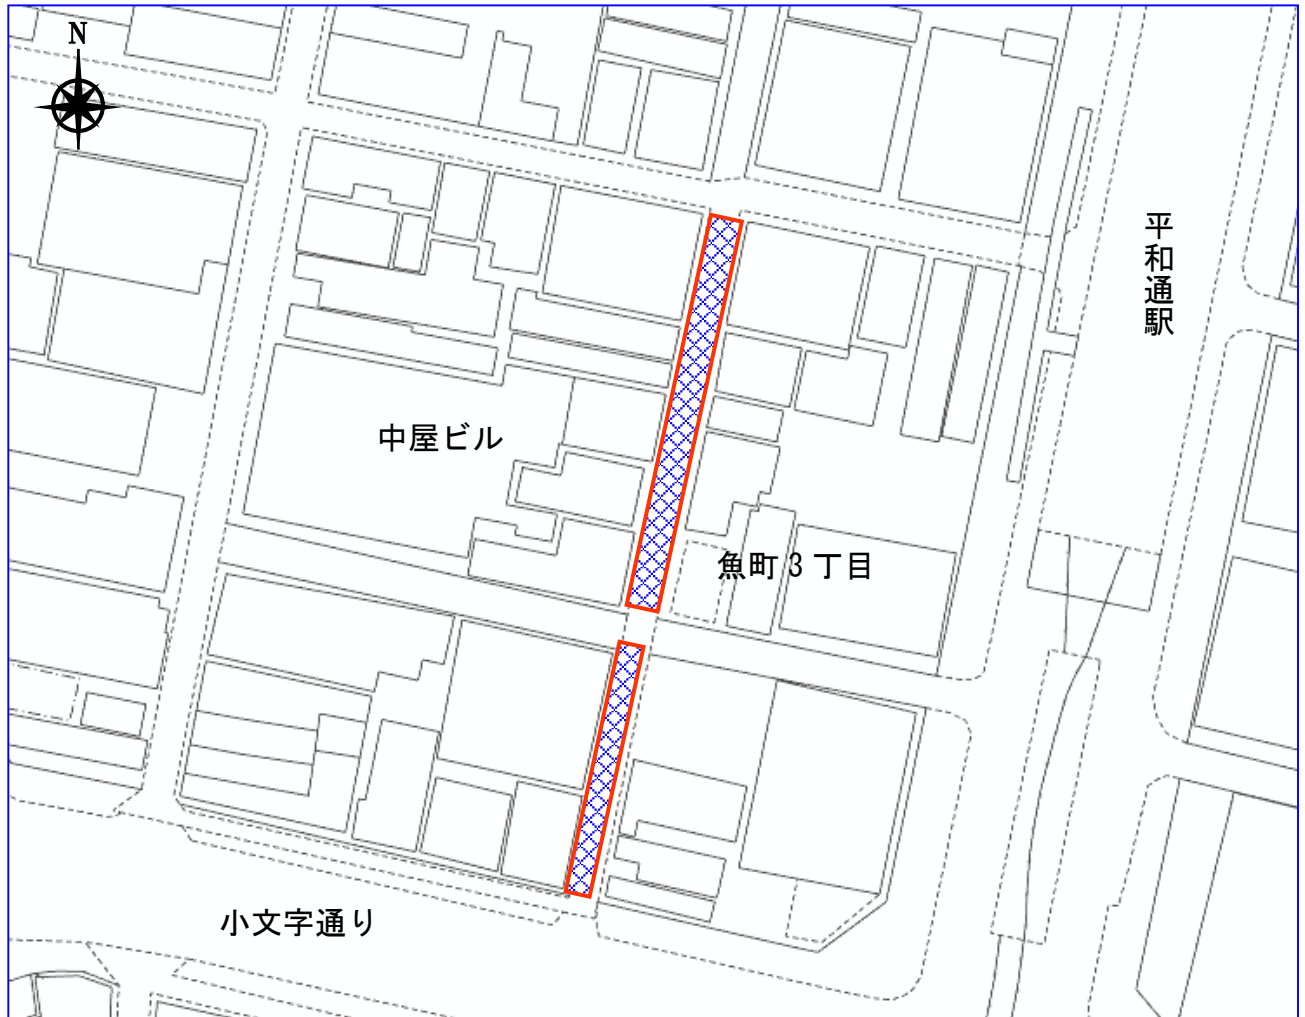

別紙 13 国家戦略道路占用事業の適用区域

魚町 11 号線

【事業の実施時期】

イベント等開催日及び土日祝日を実施可能日とする

まちの賑わい創出による国内外の人の交流・インバウンド増加のための道路活用賑わい創出事業区域 

道路部分 

位置図