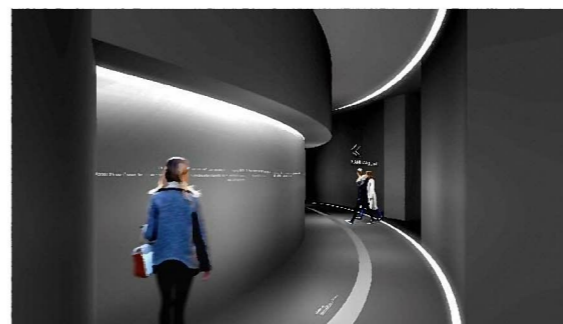

⑤ プラネタリウム

西日本最大のドーム径30mを誇り、高精細でより自然に近い星空を投影する光学式投影機や、臨場感ある映像を投影するデジタル式投影機を設置します。アプローチの通路もマインドセット空間として光を使った演出を展開します。

アプローチ通路演出イメージパース