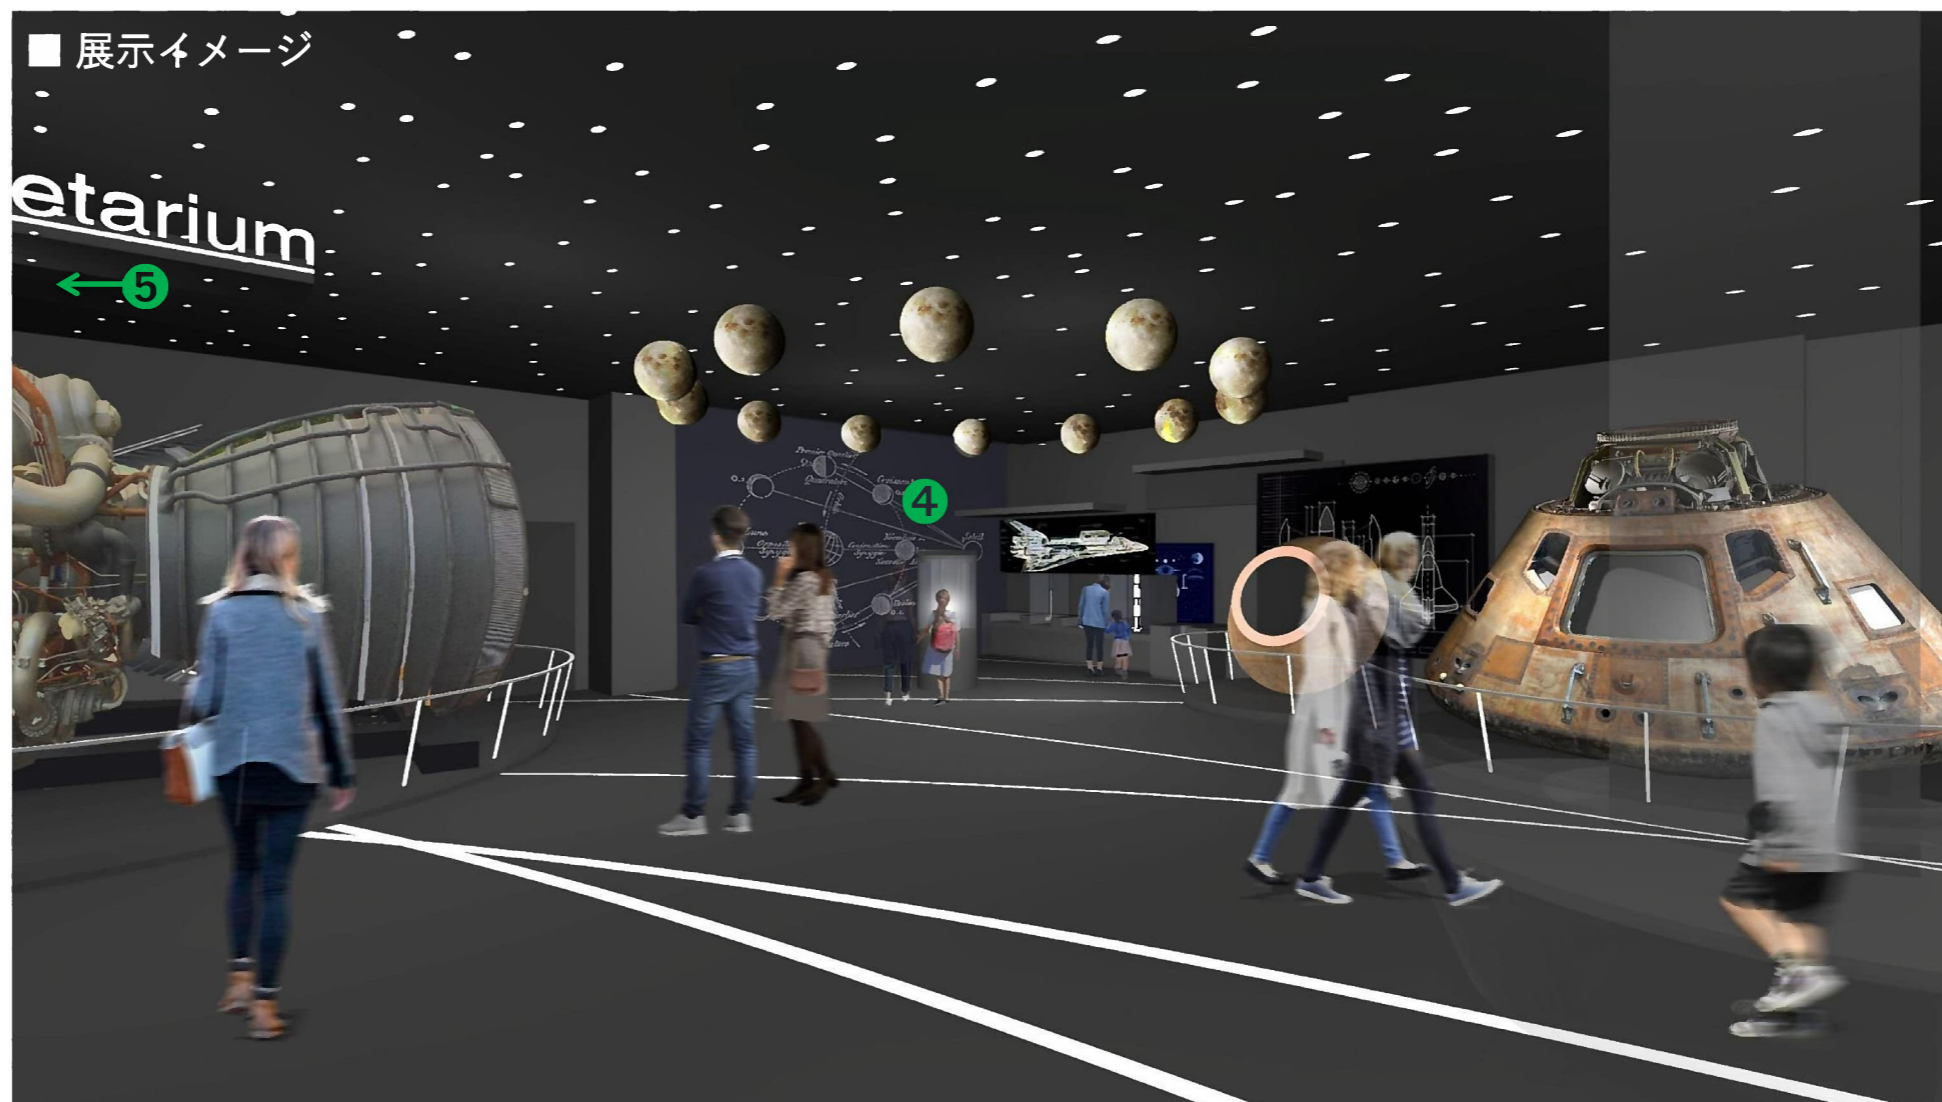

#### ■平面構成

#### ■展示構成案

- ① 宇宙開発技術
- ② 宇宙に行った人々
- ③ 北九州と宇宙
- ④ 月面着陸
- ⑤ プラネタリウム
- 空間演出

#### 屋上 大型天体望遠鏡・観測ドーム

屋上の天体観測スペースには、大型の天体望遠鏡と天体観測ドームを設置し、多くの星を実際に観測することができます。また、ポータブル望遠鏡も備えることで、多くの人に多様な天体観測体験を提供します。

#### ■展示イメージ