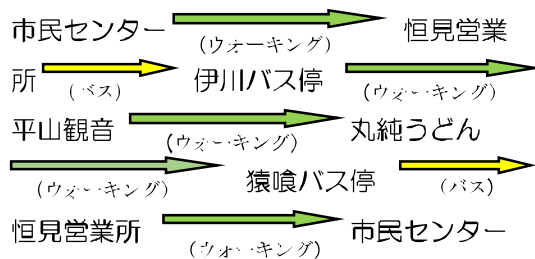

寄り道ウォーキング①

ウォーキングは楽しいけど、途中ちょっと寄り道もしてみたいなあと思う時もありますね。そんなのんびりとした感じでウォーキングを楽しんでみたいという方のための講座です。

【期 日】10月6日(水)

【時 間】9:20集合 9:30出発 15:15解散予定

【コース】総距離 11km (トイレ休憩5か所)