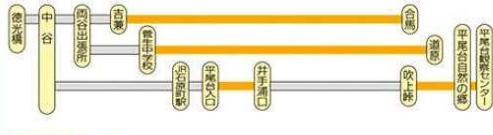

# 小倉南区主要交通網

## ●北九州空港へは便利なエアポートバス

エアポートバス ※利用の際は、電話等でご確認ください。  
 ●エアポートバスのお問い合わせ先  
 ●西鉄バス北九州(株) ☎0570-00-1010 <http://www.nishitetsu-ktq.jp/>

## 地域コミュニティバス おでかけ交通 をご利用ください!

平尾台、合馬・道原地区では、平成15年に西鉄バス路線が廃止されたため、現在、地域が主体となってコミュニティバスを平尾台は土日祝も運行しています。経営環境の厳しい中、今後もバス存続のため、当地へご来訪の際は、是非「おでかけ交通」をご利用ください。

の区間はフリー乗降区間です 問い合わせ先 ひまわりタクシー ☎093-452-0302