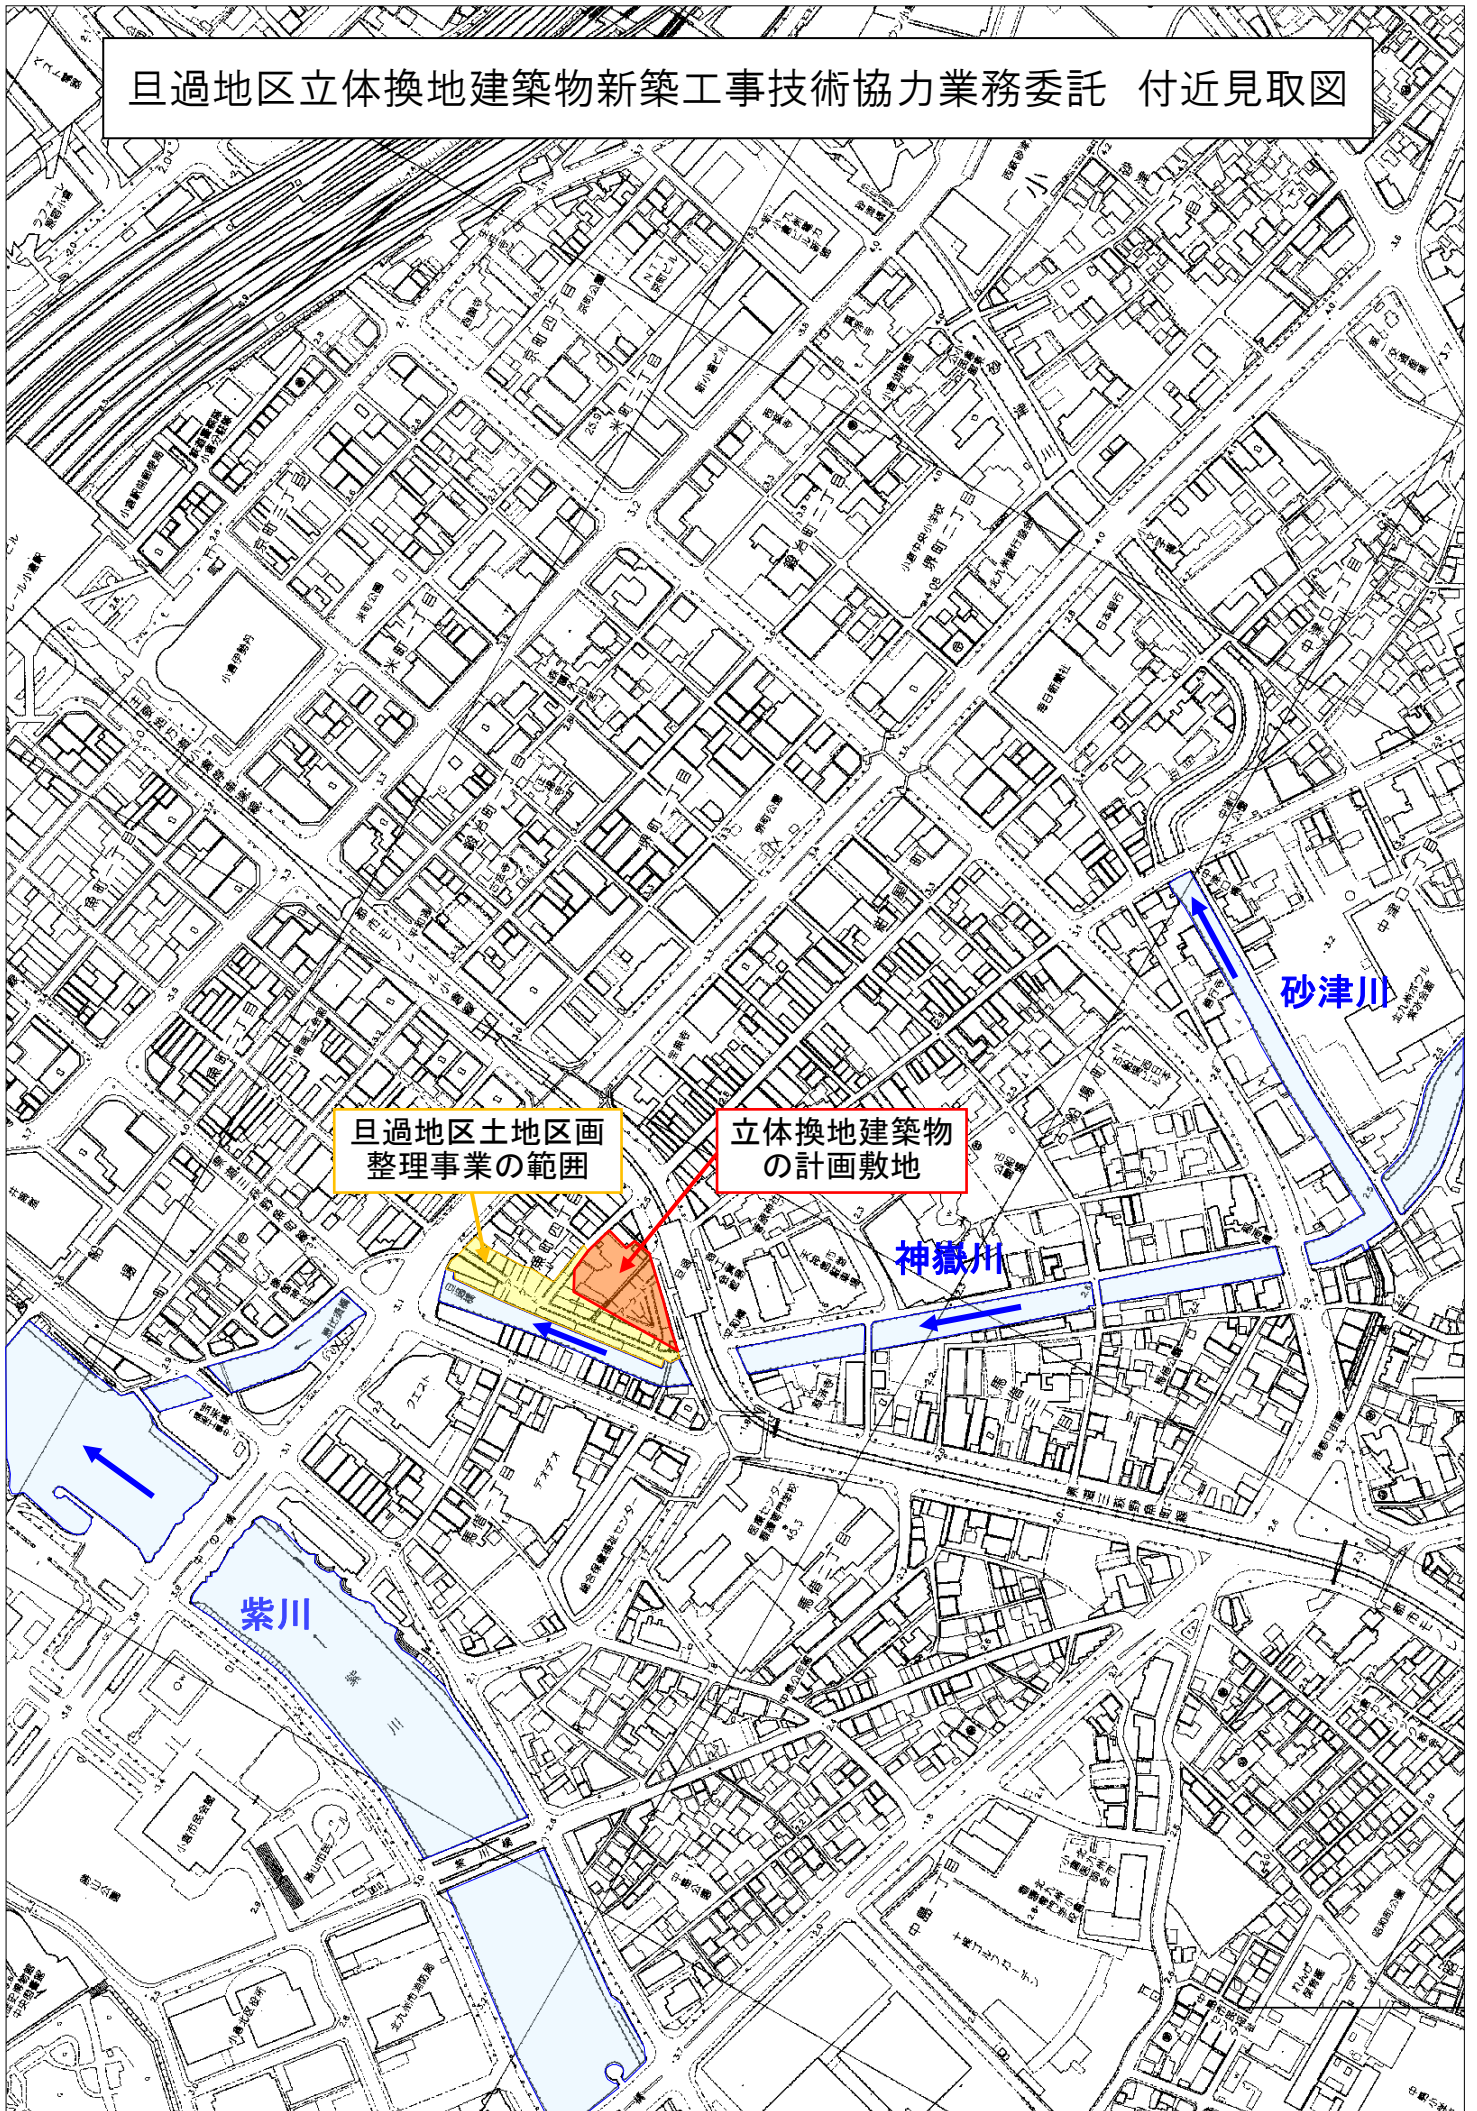

巨過地区立体換地建築物新築工事技術協力業務委託 付近見取図

巨過地区土地区画
整理事業の範囲

立体換地建築物
の計画敷地

砂津川

神嶽川

紫川