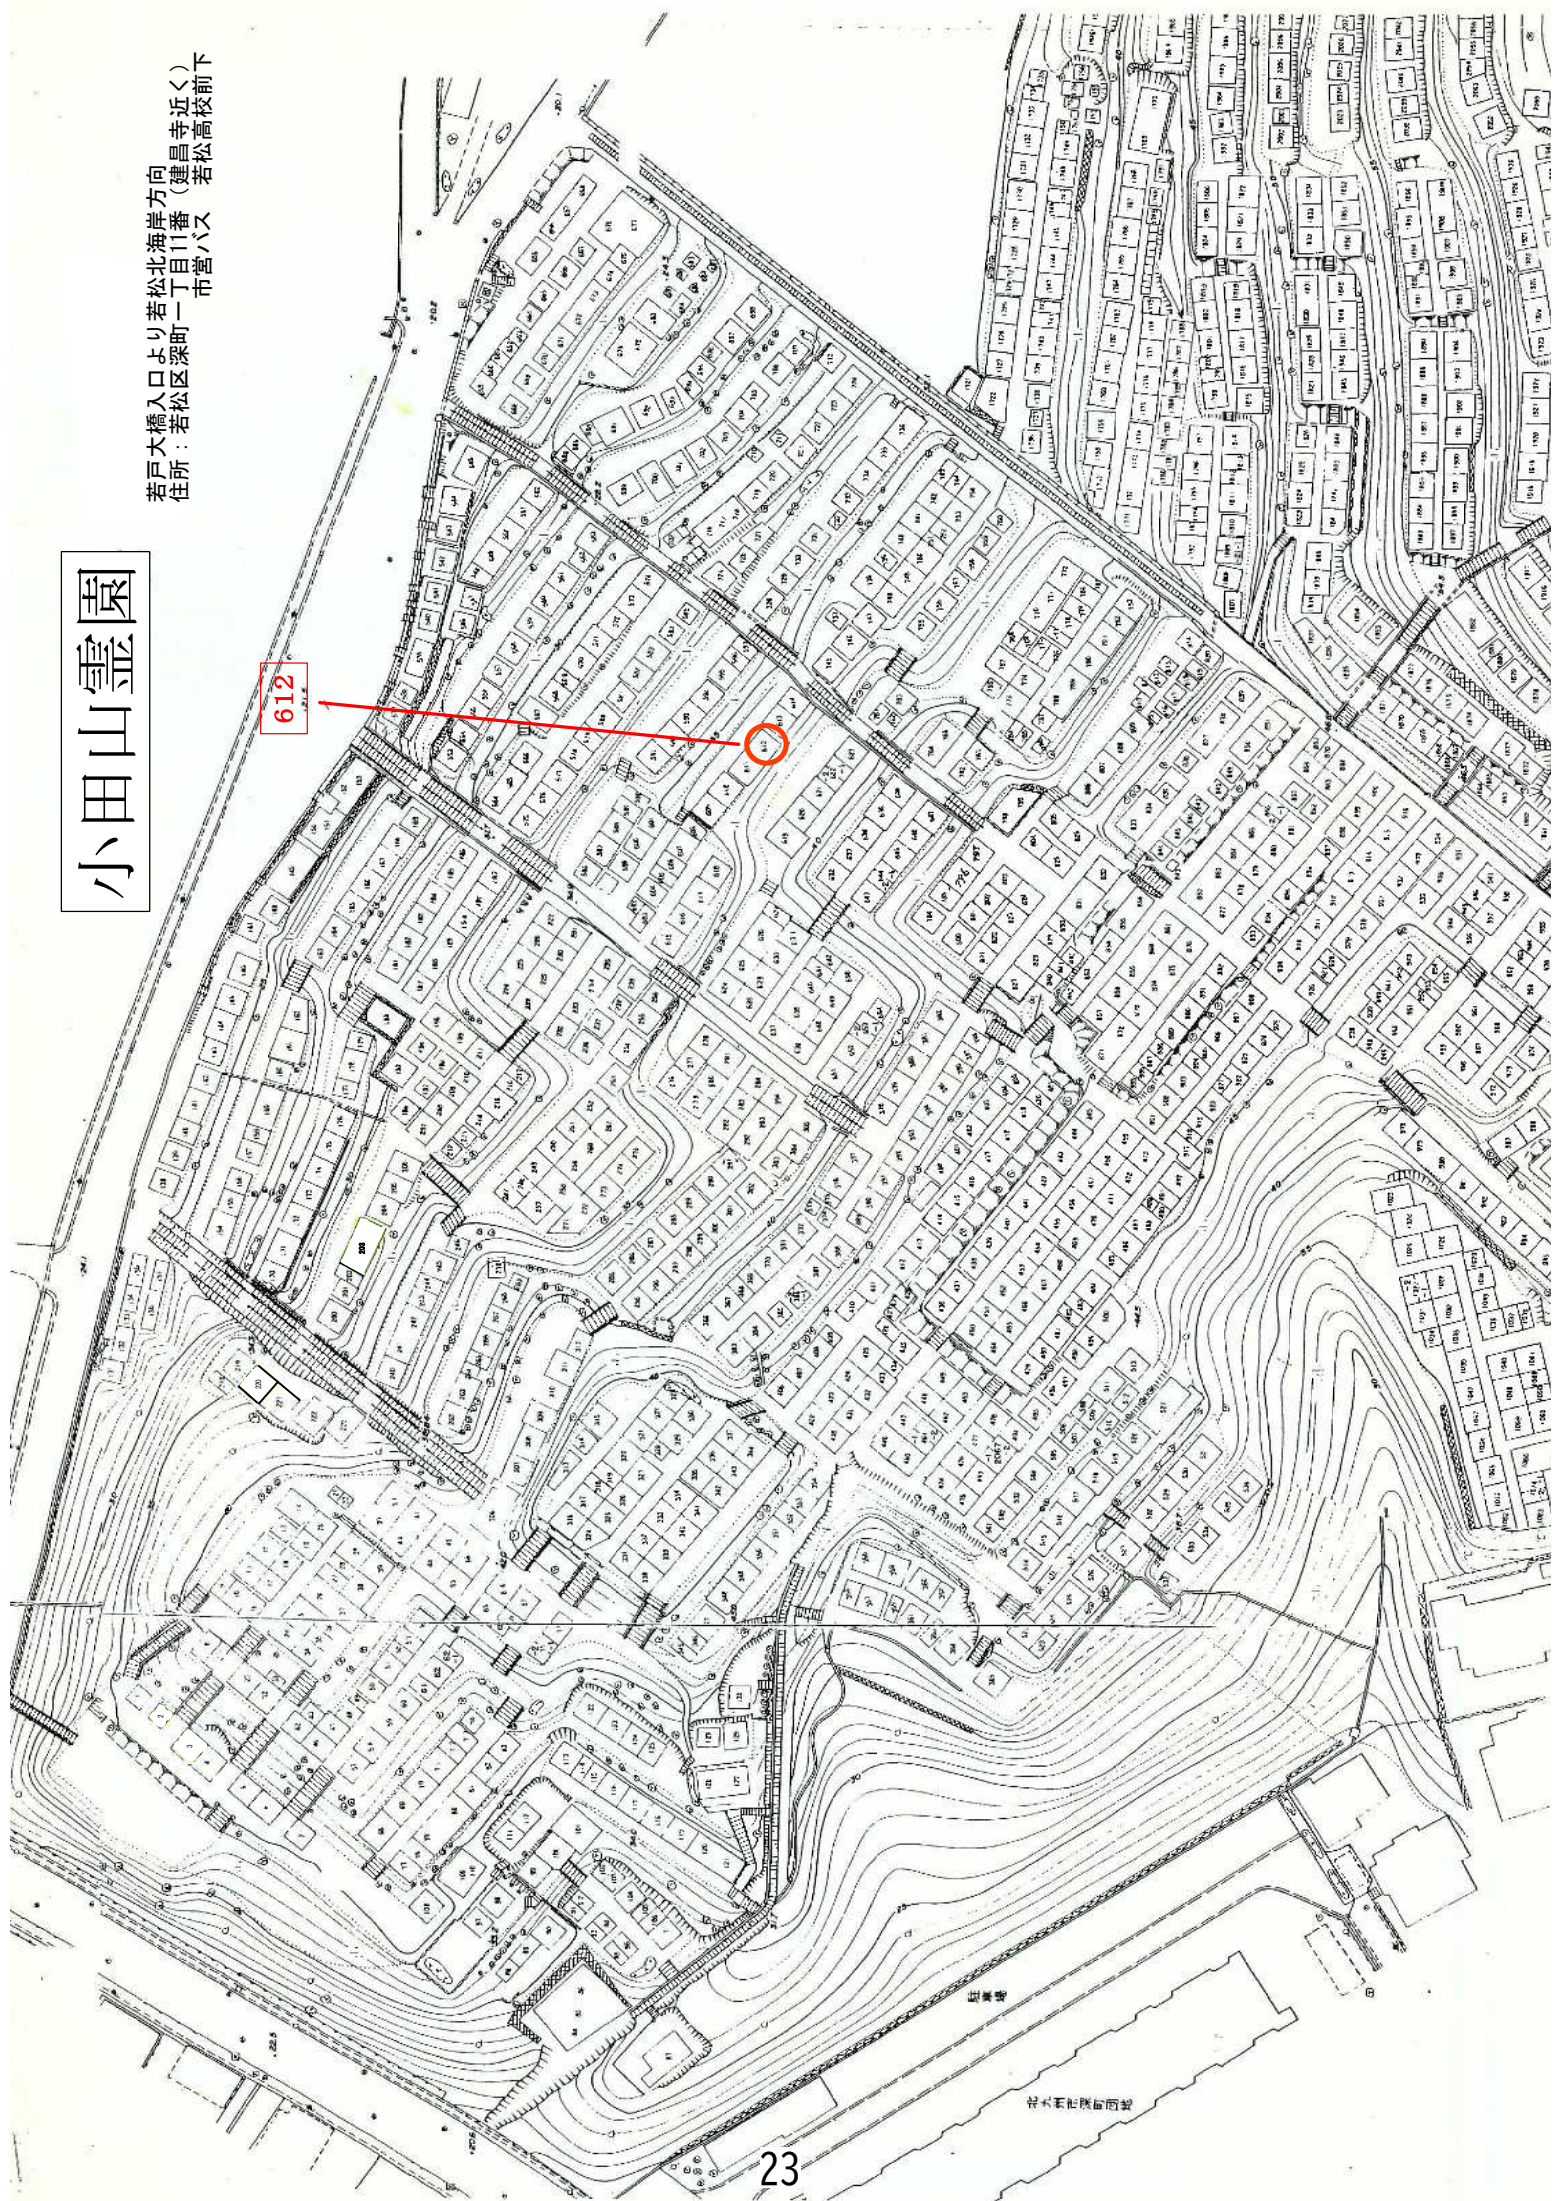

小田山霊園

若戸大橋入口より若松北海岸方向
住所：若松区深町一丁目11番（建昌寺近く）
市営バス 若松高校前下

612

若戸大橋入口より若松北海岸方向