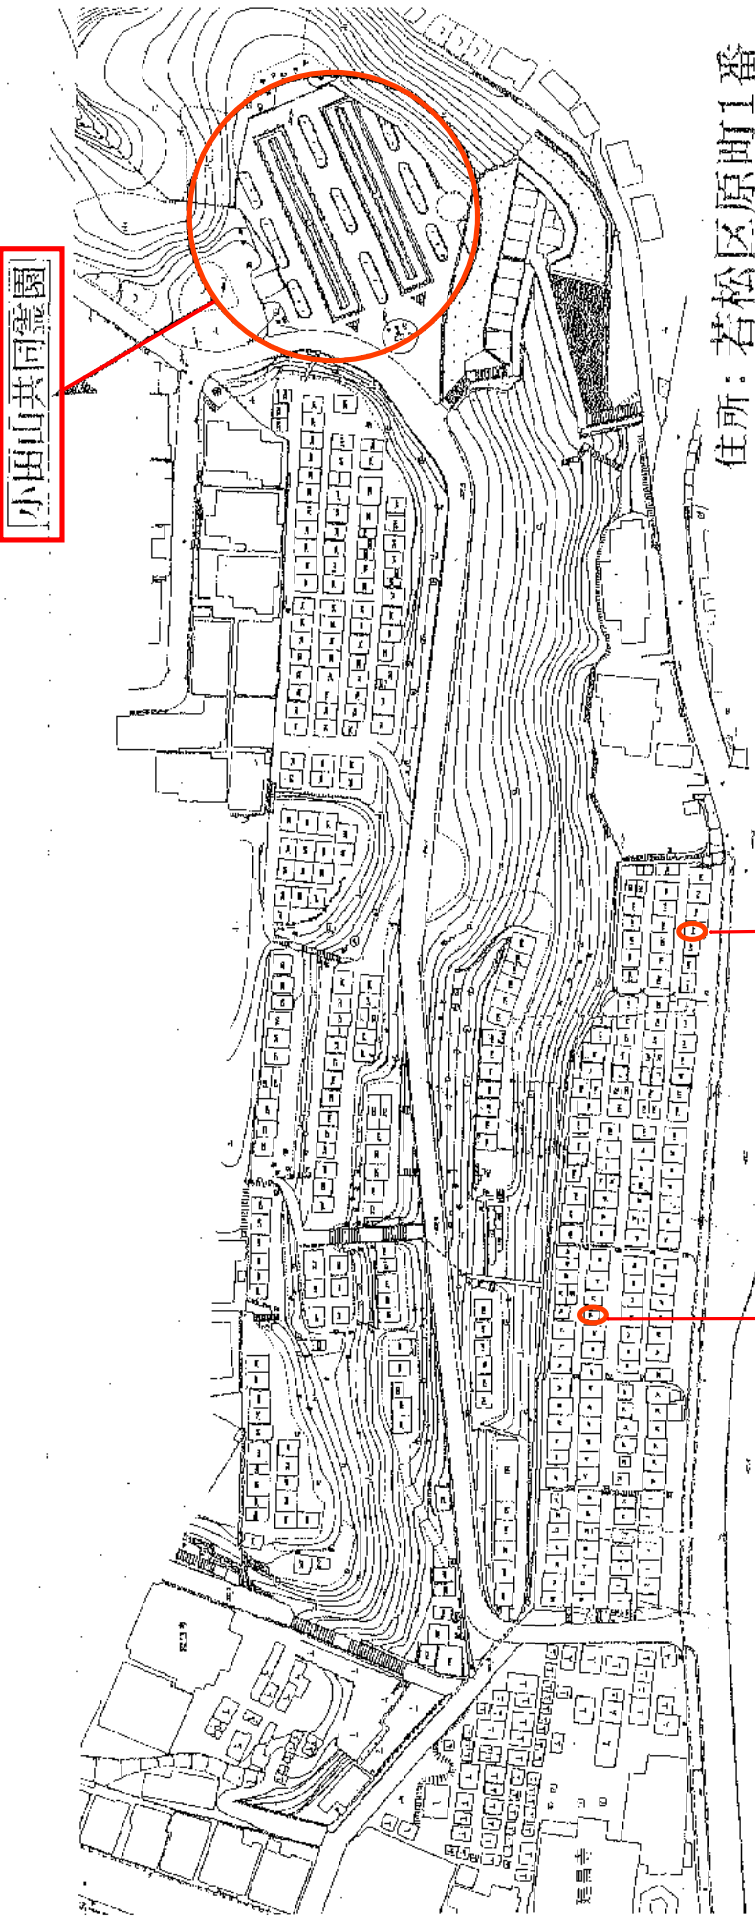

小石霊園

小田山共同霊園

住所：若松区原町1番

若戸大橋入り口より若松北海岸方向へ

住所：若松区深町1丁目1番 (建昌寺近く) 市営バス 若松高校前下車

市営バス(深町線)

70

148

↑若松高校

(建昌寺)境内

若戸大橋 ↓