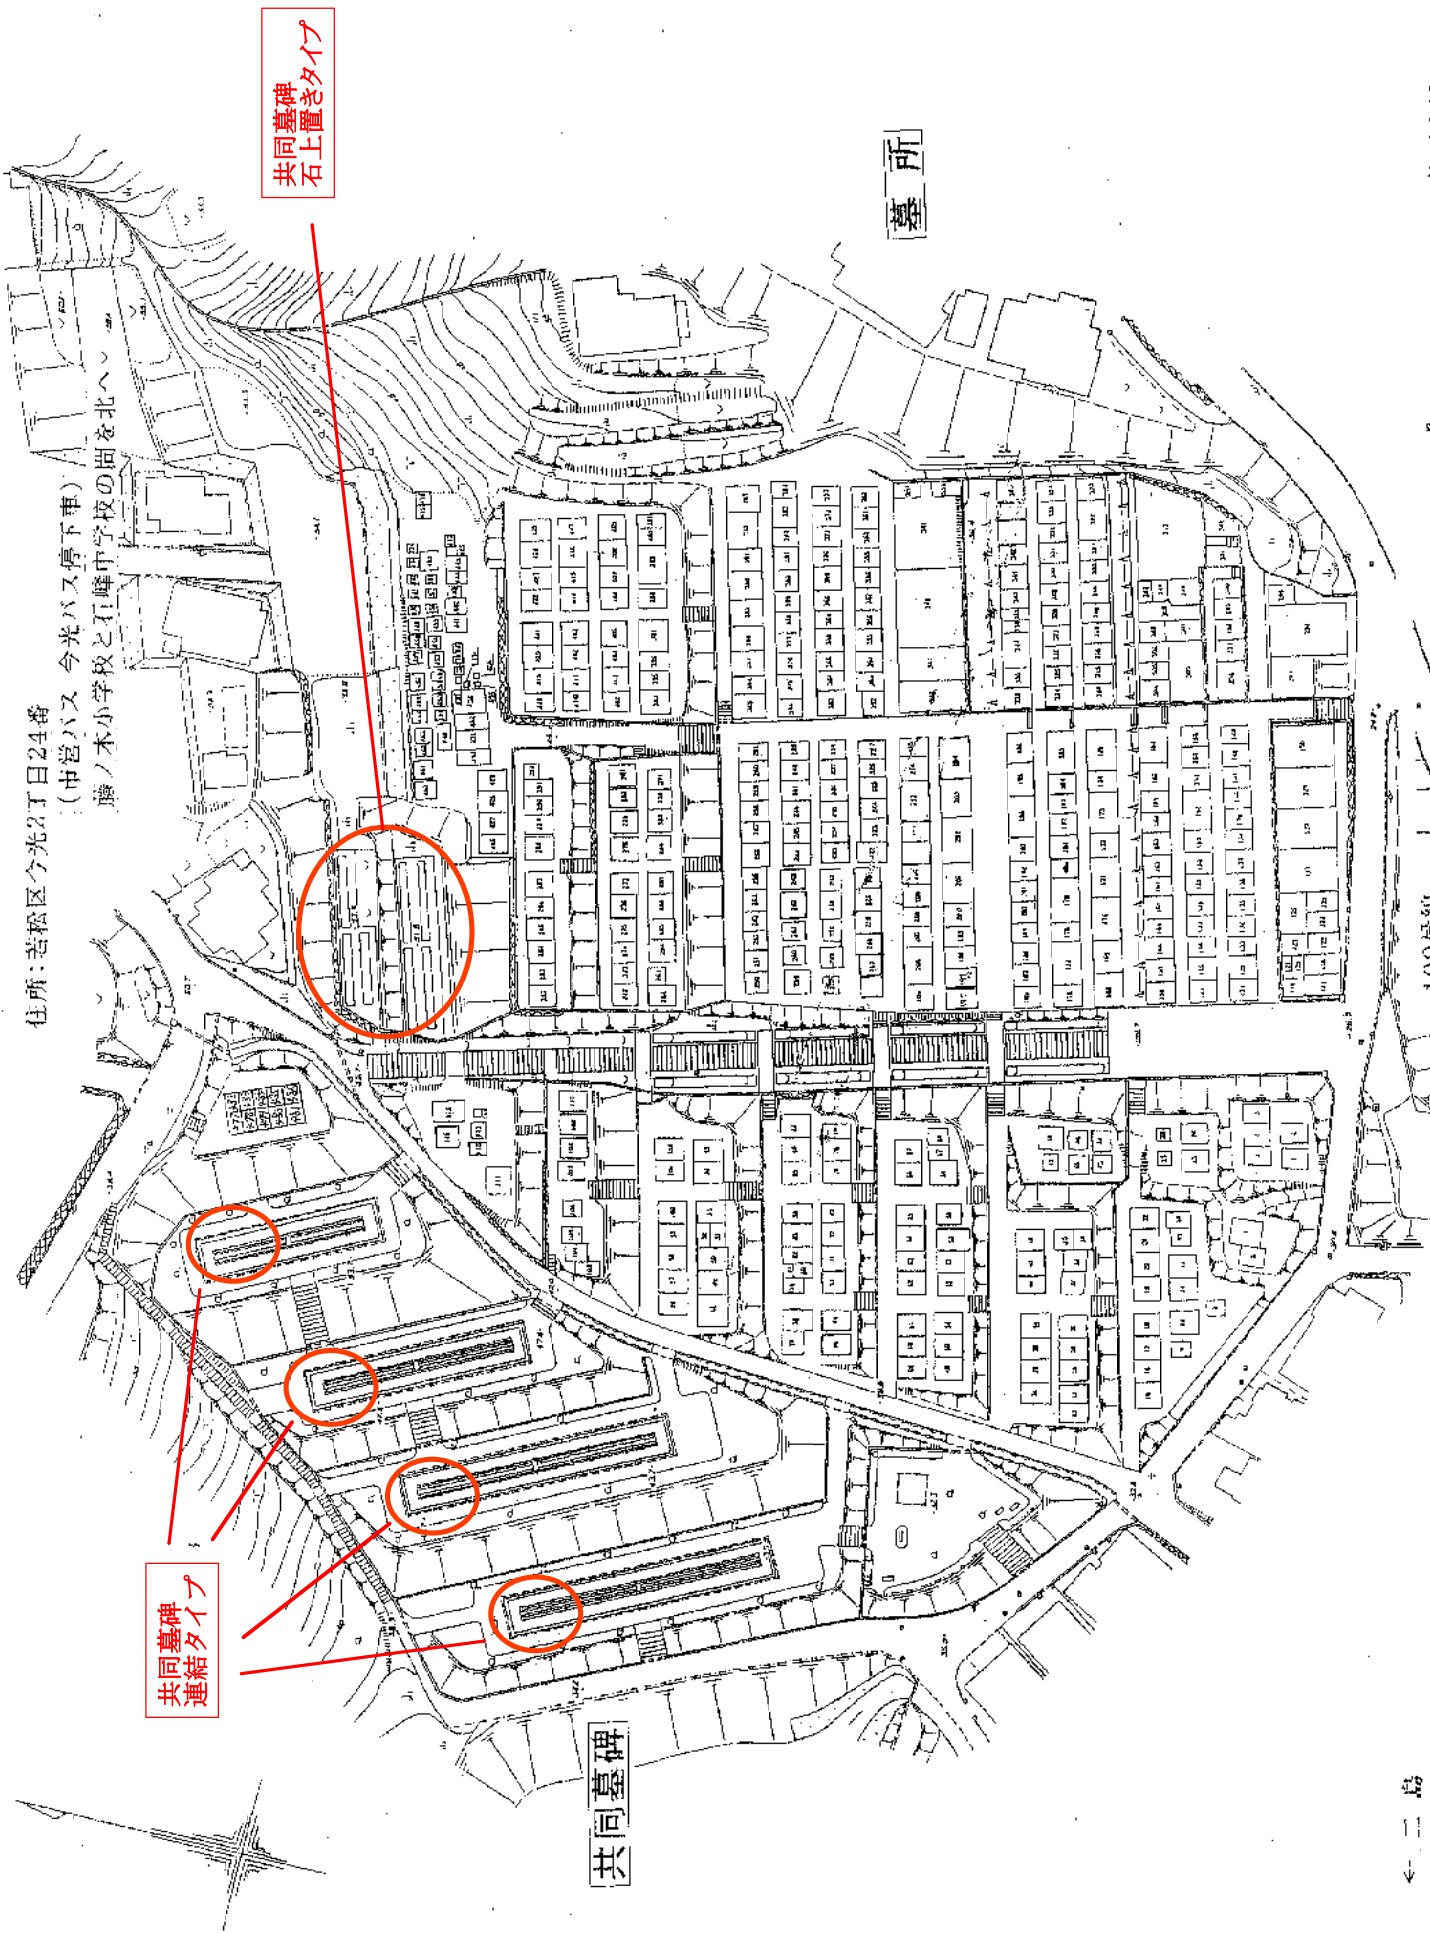

藤ノ木霊園

住所：若松区今光2丁目24番
(中笠バス 今光バス停下車)
藤ノ木小学校之行峰中学校の間を北へ

若戸大橋

線 661

← 二島