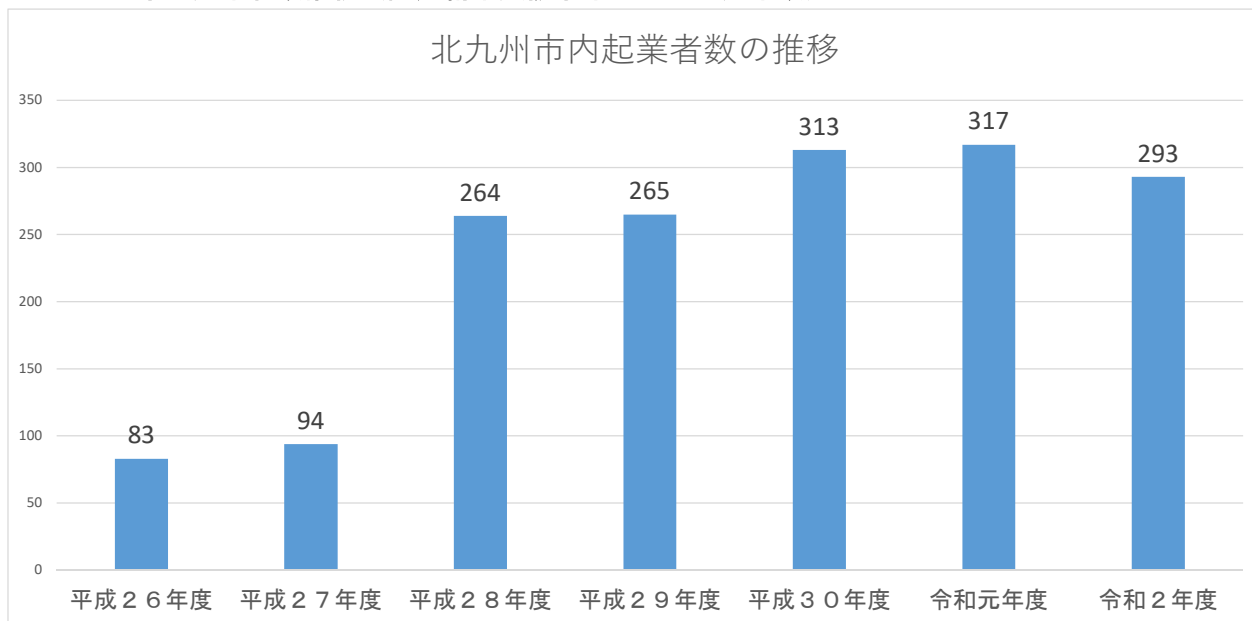

## 1 北九州市の起業者数推移（認定創業支援事業に基づく起業数）

## 2 北九州市の起業する人の年齢（認定創業支援事業に基づく起業数）

	平成26年度	平成27年度	平成28年度	平成29年度	平成30年度	令和元年度	令和2年度
29歳以下	5	8	17	12	21	34	29
30～54歳	23	28	117	106	155	132	148
55歳以上	5	2	8	15	15	29	18
不明	50	56	122	132	122	122	98
合計	83	94	264	265	313	317	293