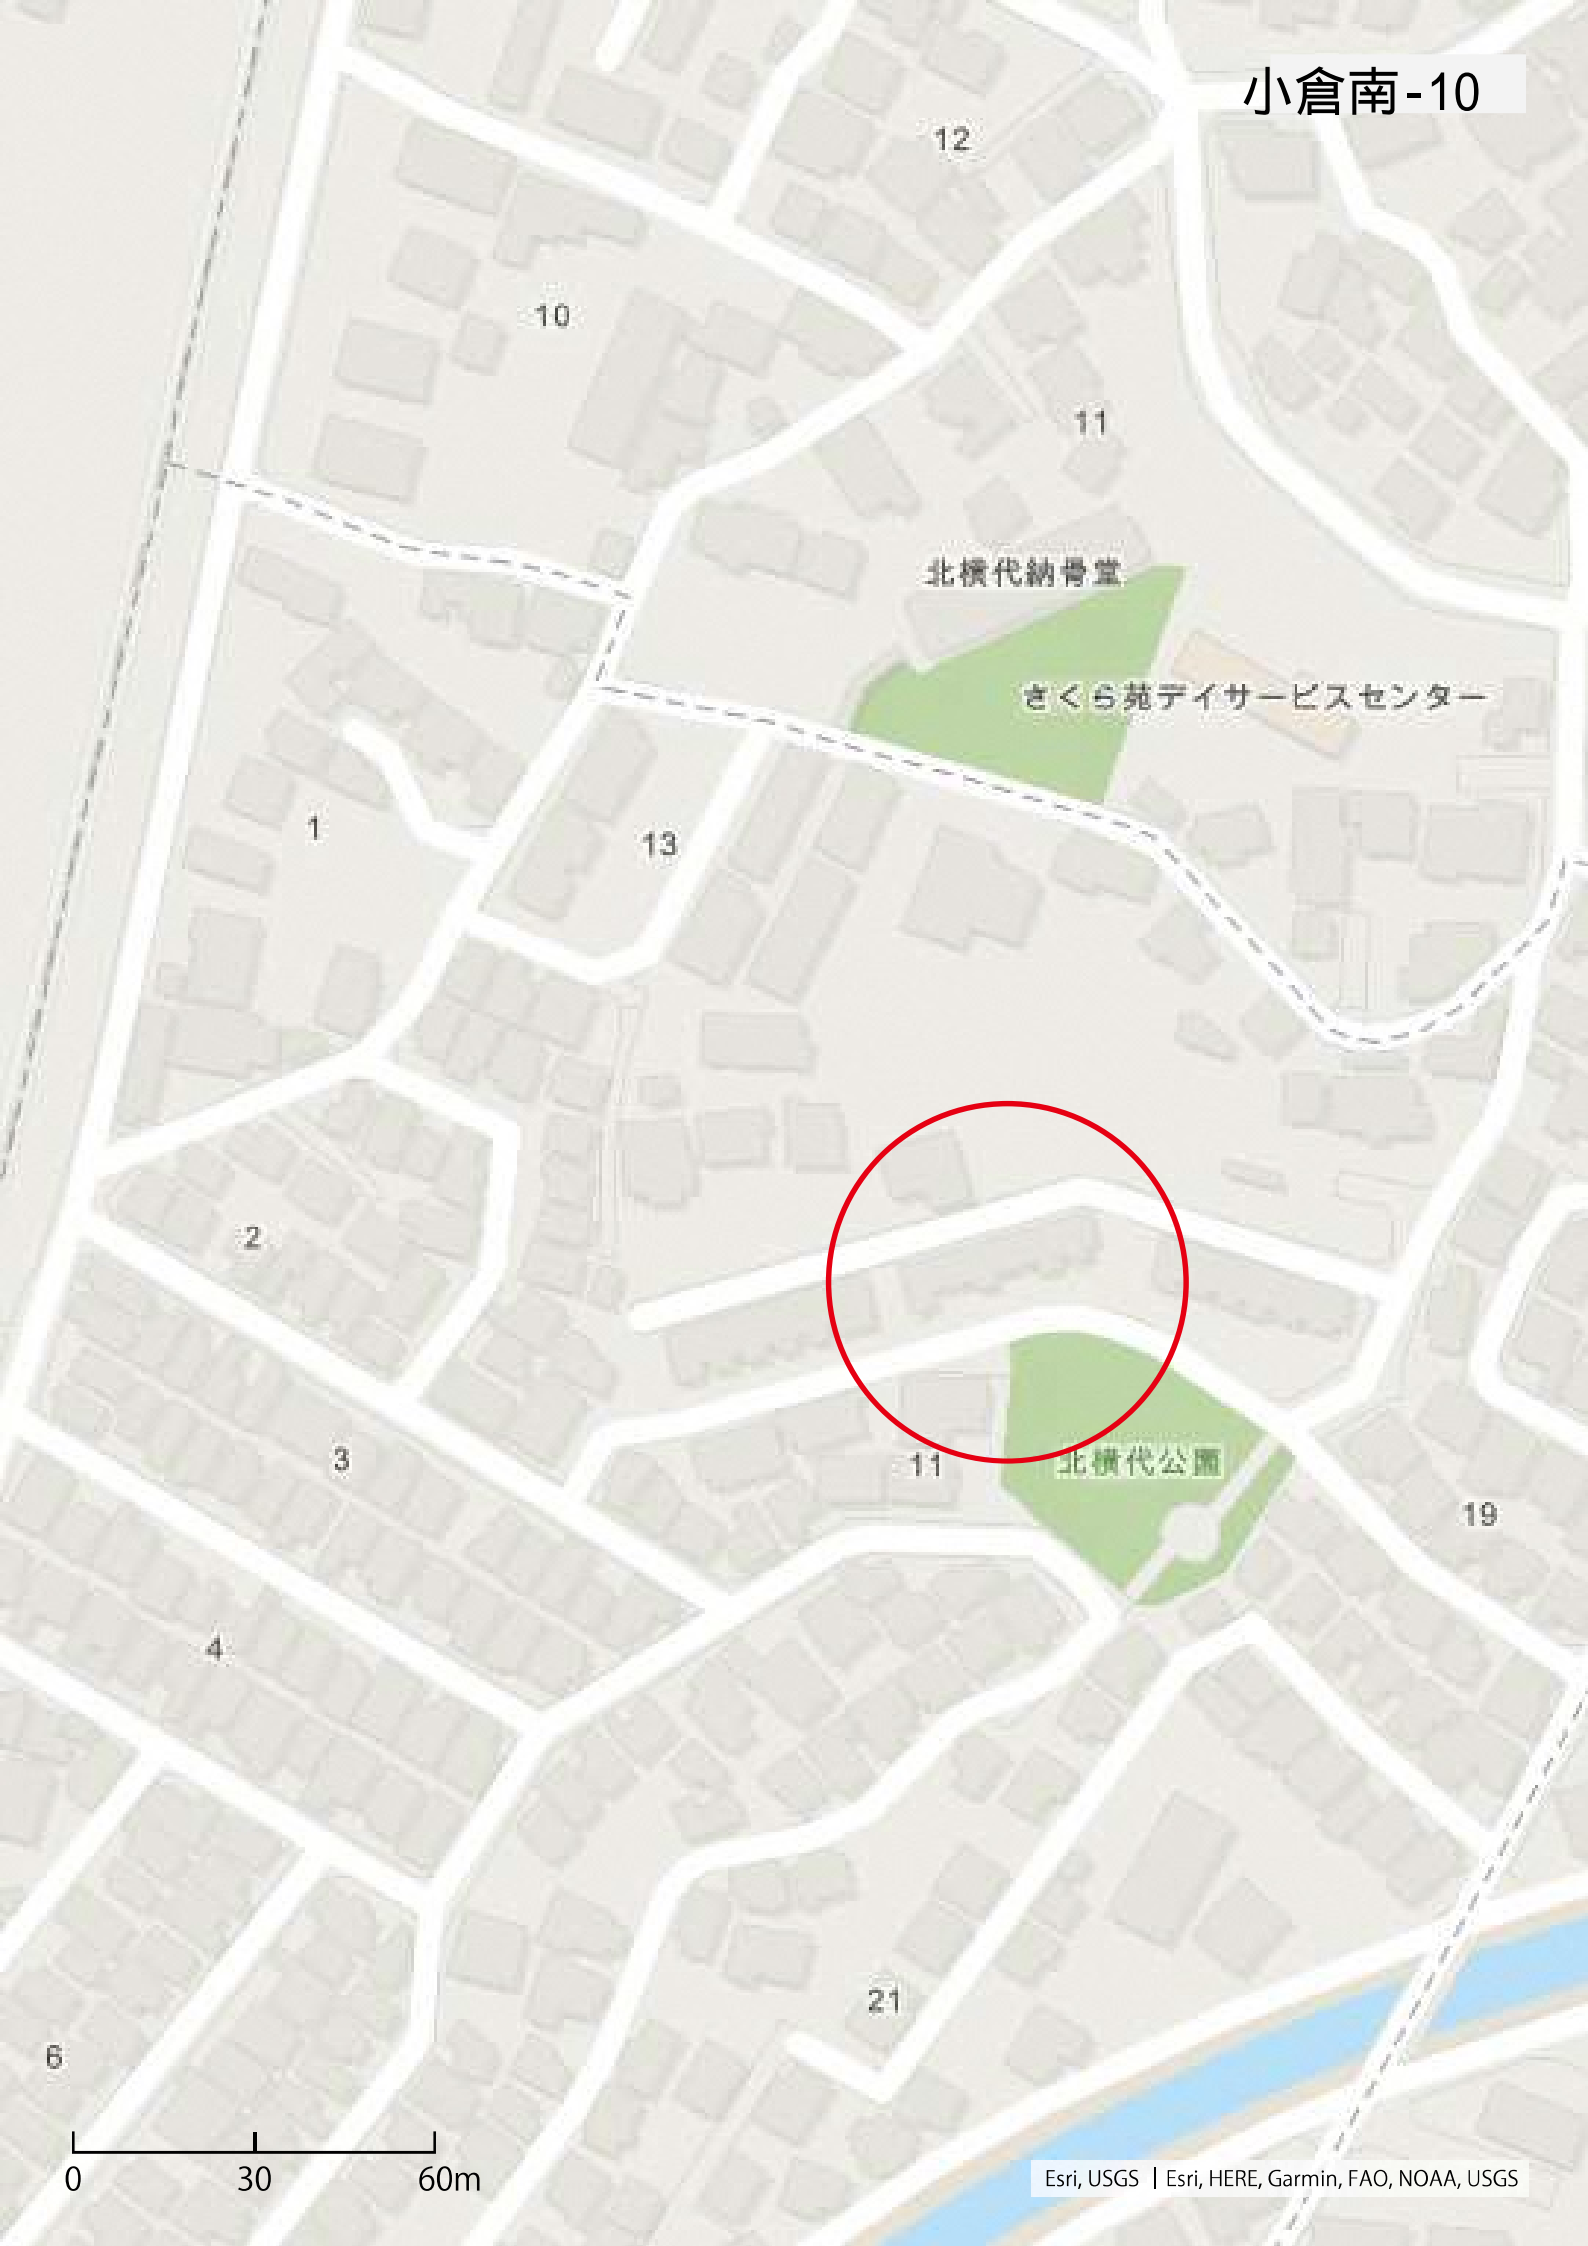

# 小倉南-10

小倉南区

湯川

湯川小

若園小

10 m

湯川局

安部山公園駅

下石田

10

横代北町

横代中  
コスモス

石田駅

横代小

横代東町

17 m

横代南町

舞ヶ丘明静苑

石田南

横代葉山

16 m

12

10

11

北横代納骨堂

さくら苑デイサービスセンター

1

13

2

3

11

北横代公園