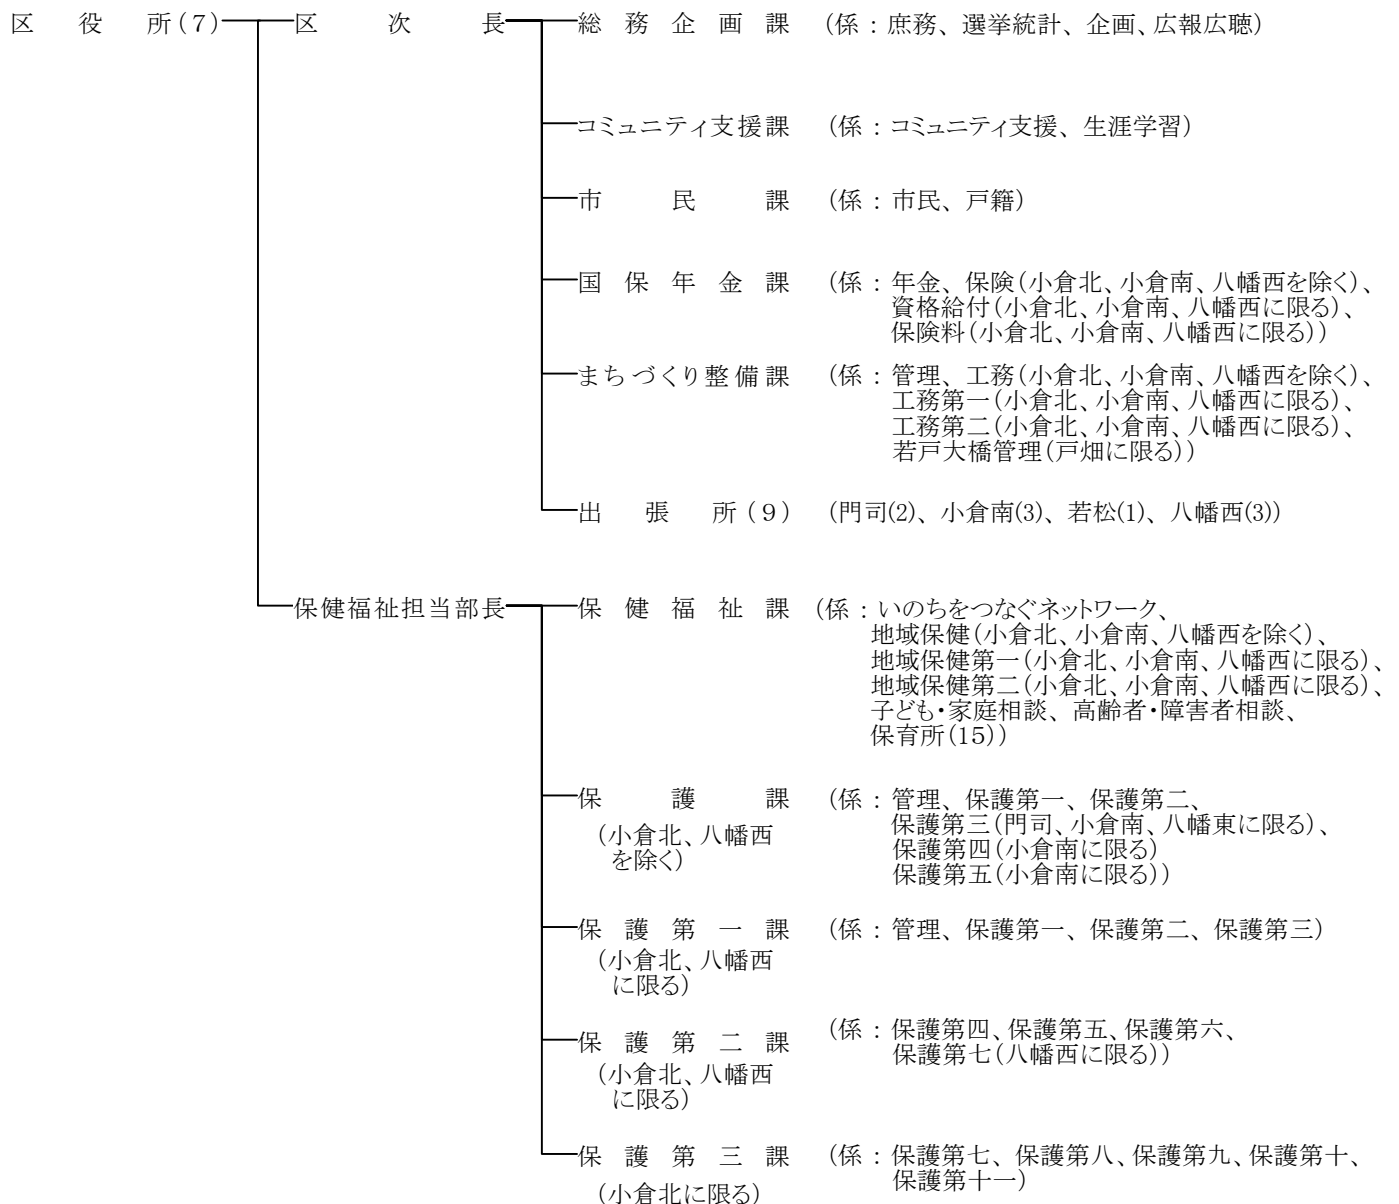

北九州市の機構

人事委員会
選挙管理委員会
監査委員

行政委員会事務局——次

農業委員会

農事
農業委員
會
務
局