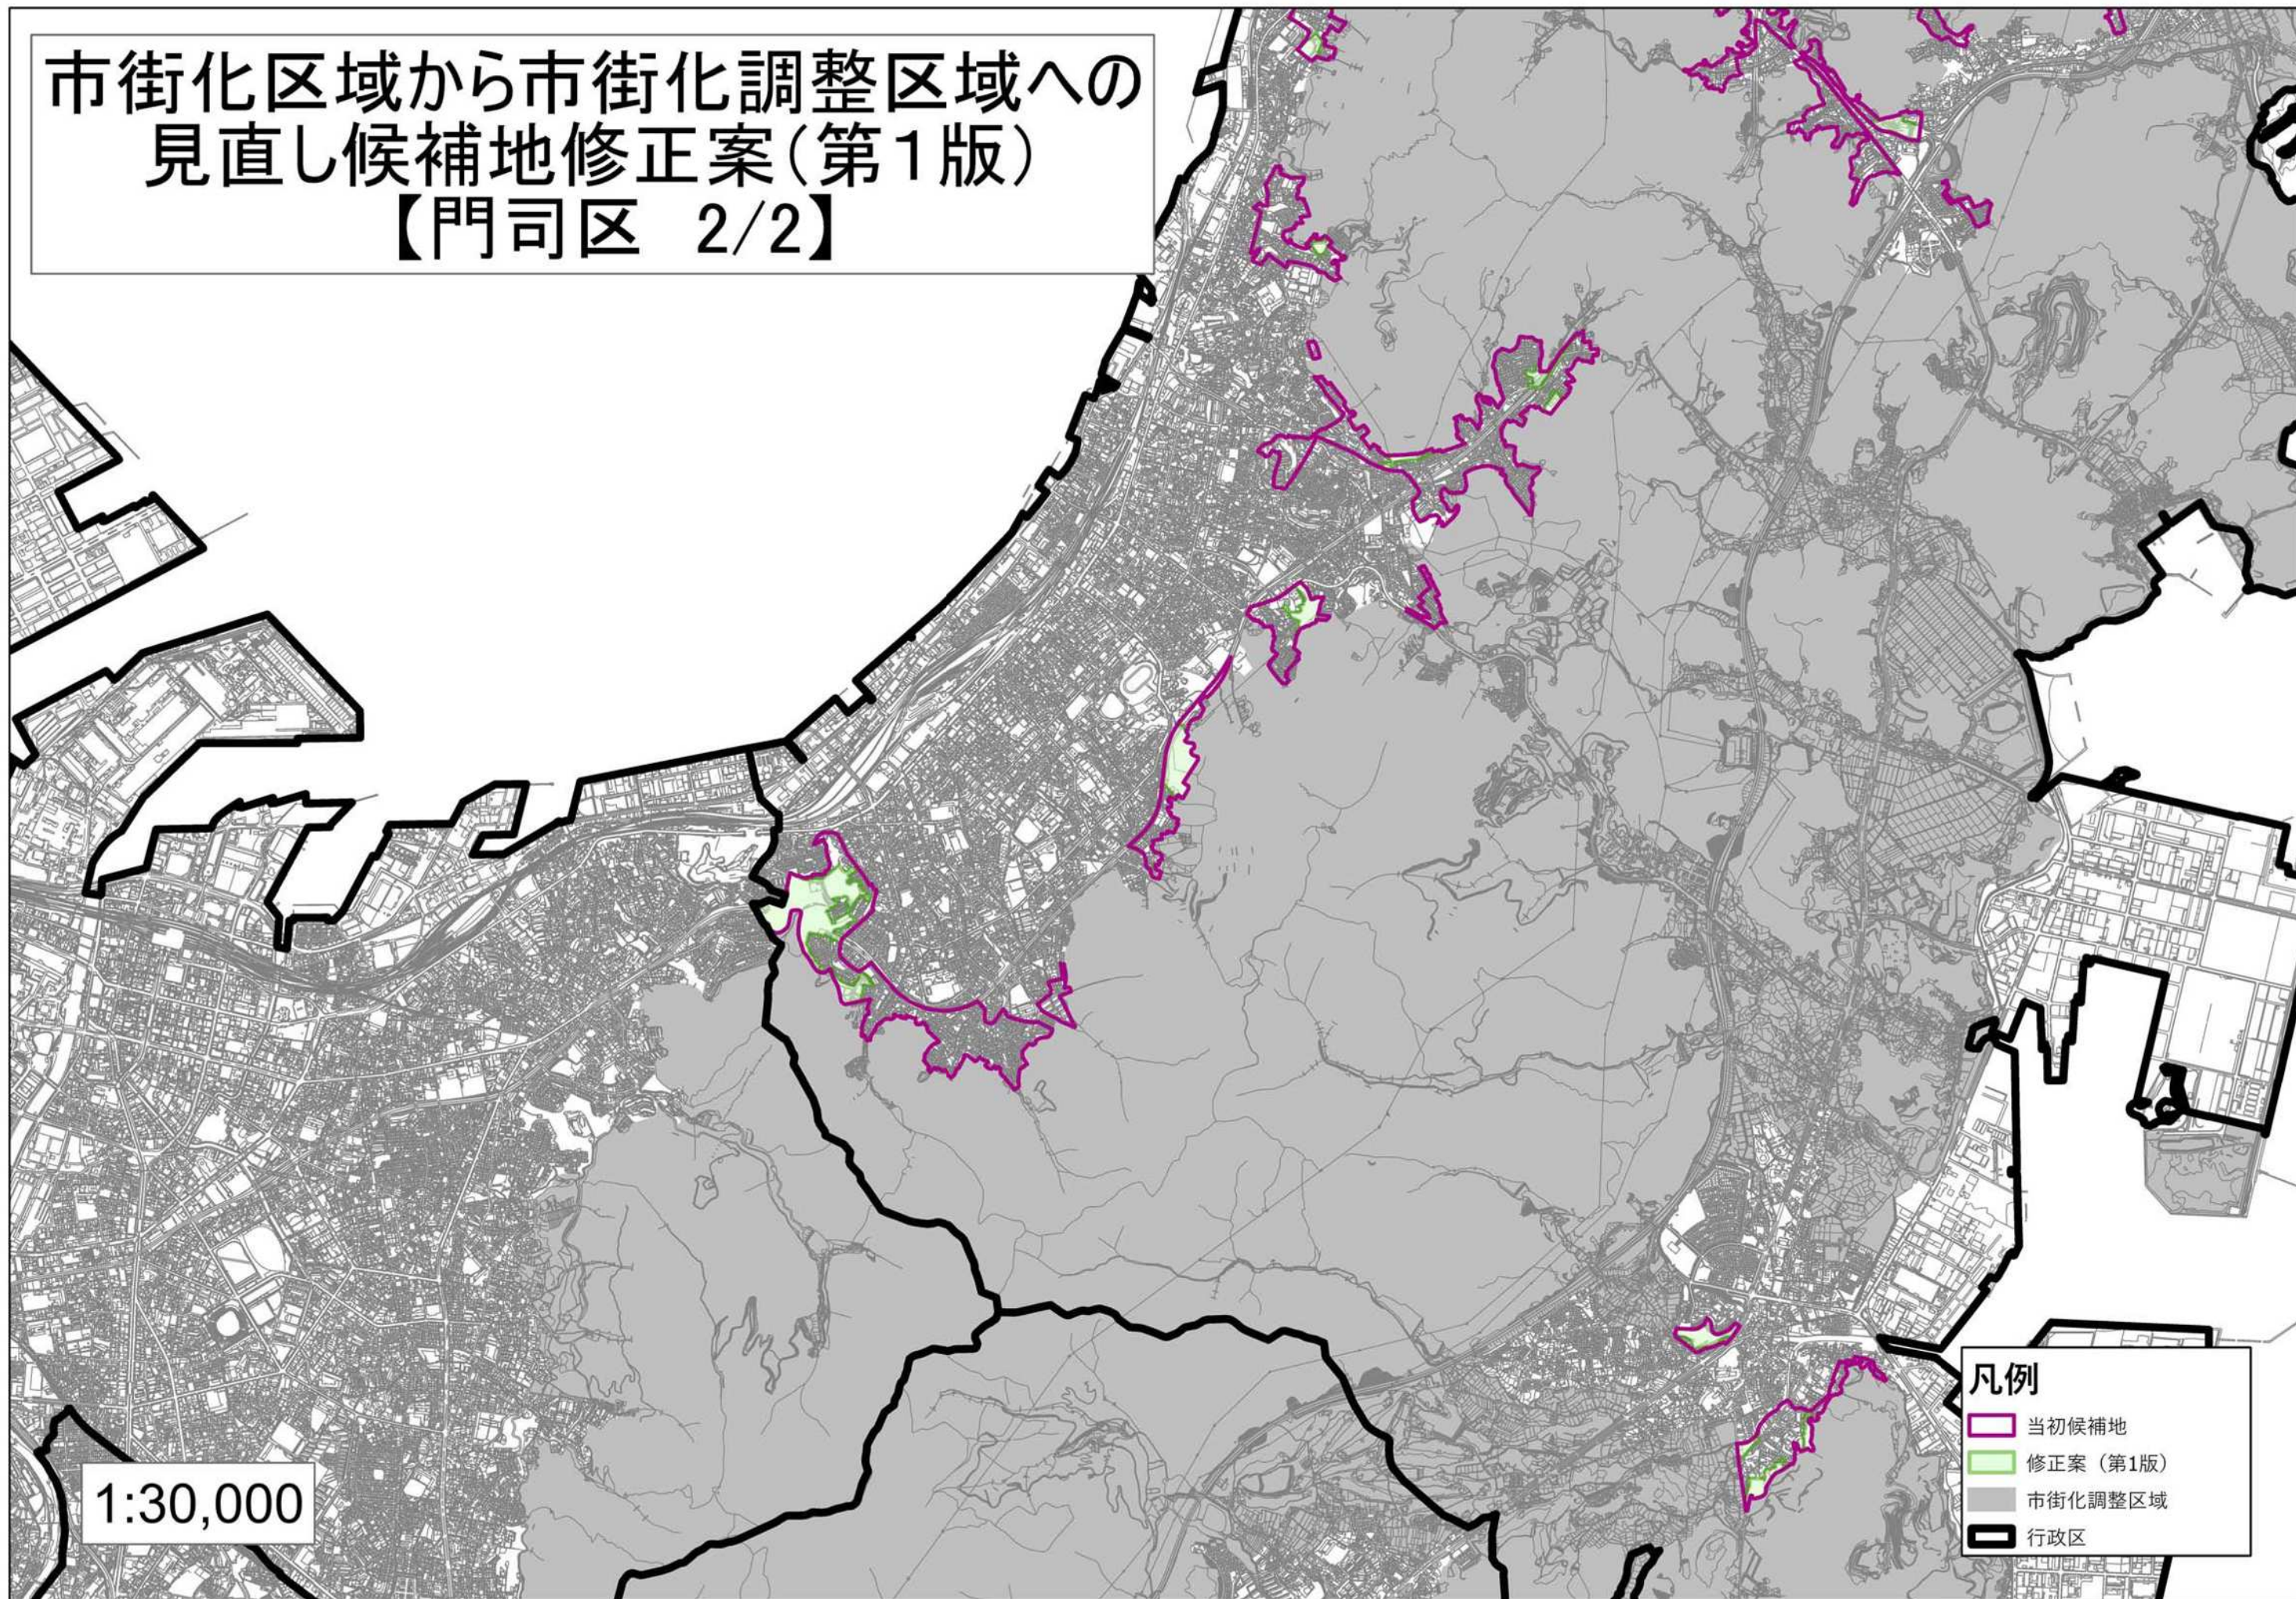

市街化区域から市街化調整区域への
見直し候補地修正案(第1版)
【門司区 1/2】

1:30,000

- 凡例
- 当初候補地
 - 修正案(第1版)
 - 市街化調整区域
 - 行政区

市街化区域から市街化調整区域への
見直し候補地修正案(第1版)
【門司区 2/2】

1:30,000

- 凡例
- 当初候補地
 - 修正案(第1版)
 - 市街化調整区域
 - 行政区