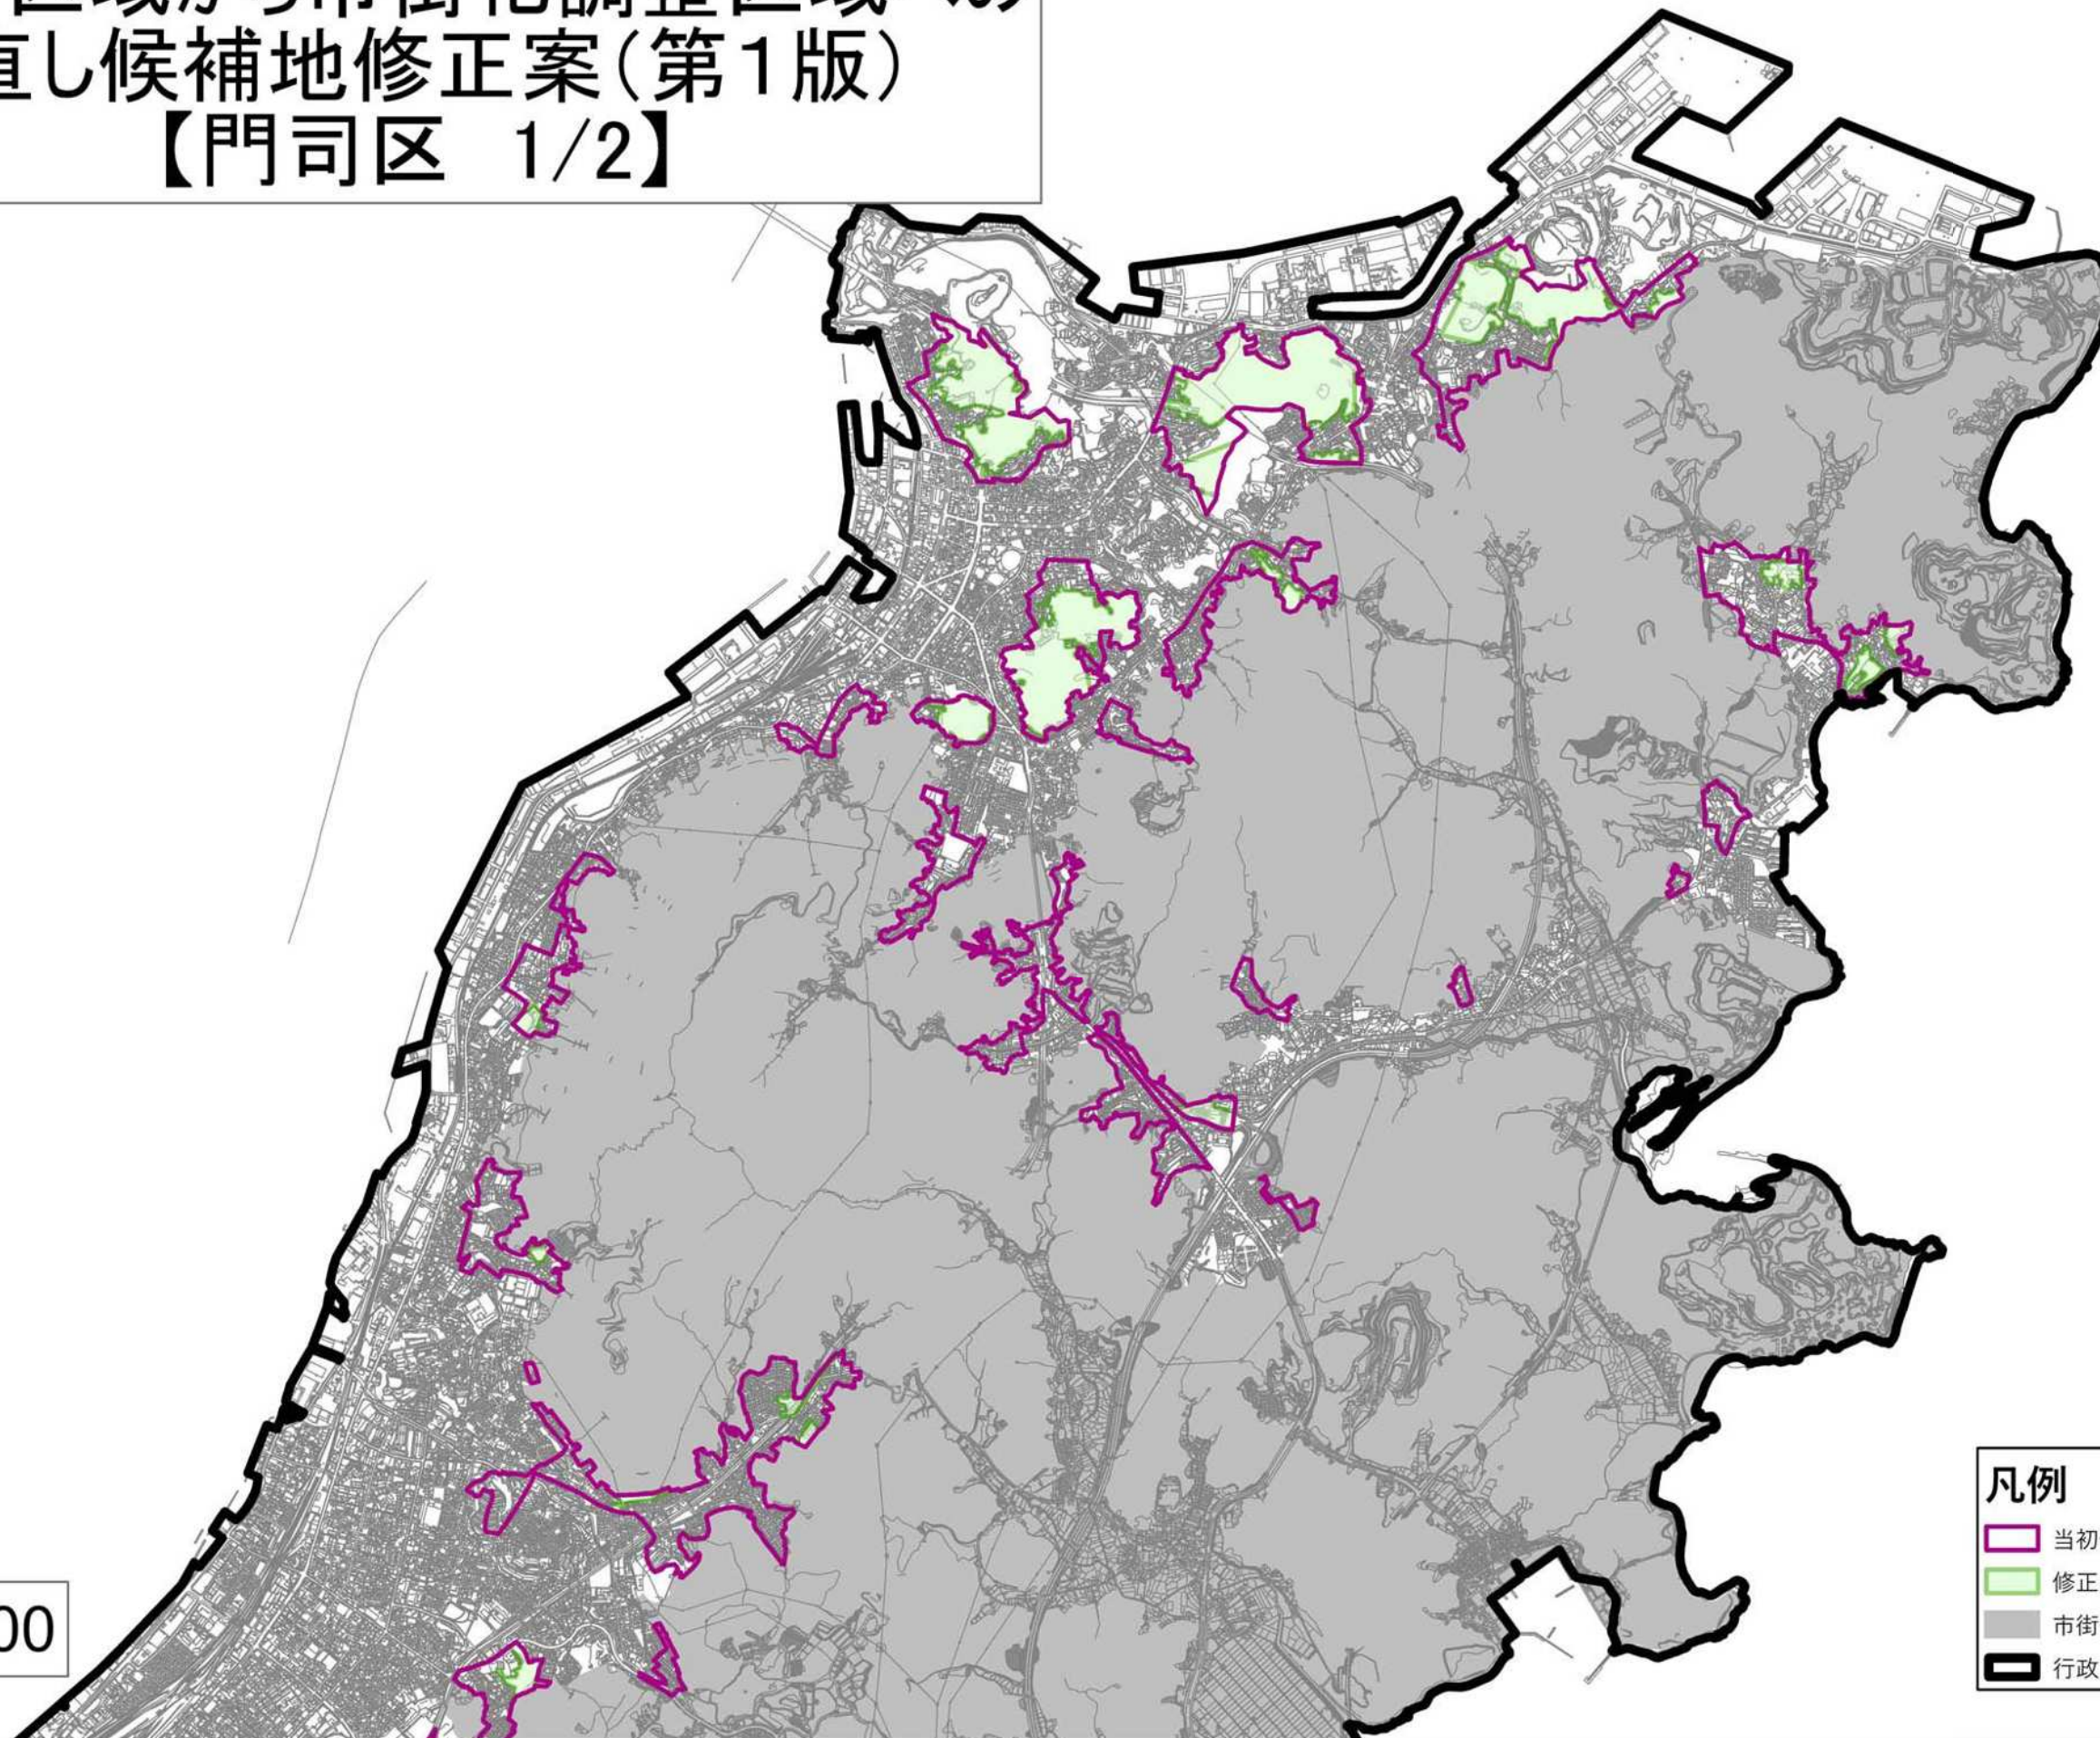

市街化区域から市街化調整区域への
見直し候補地修正案(第1版)
【門司区 1/2】

1:30,000

- 凡例
- 当初候補地
 - 修正案(第1版)
 - 市街化調整区域
 - 行政区

市街化区域から市街化調整区域への
見直し候補地修正案(第1版)
【門司区 2/2】

1:30,000

- 凡例
- 当初候補地
 - 修正案(第1版)
 - 市街化調整区域
 - 行政区