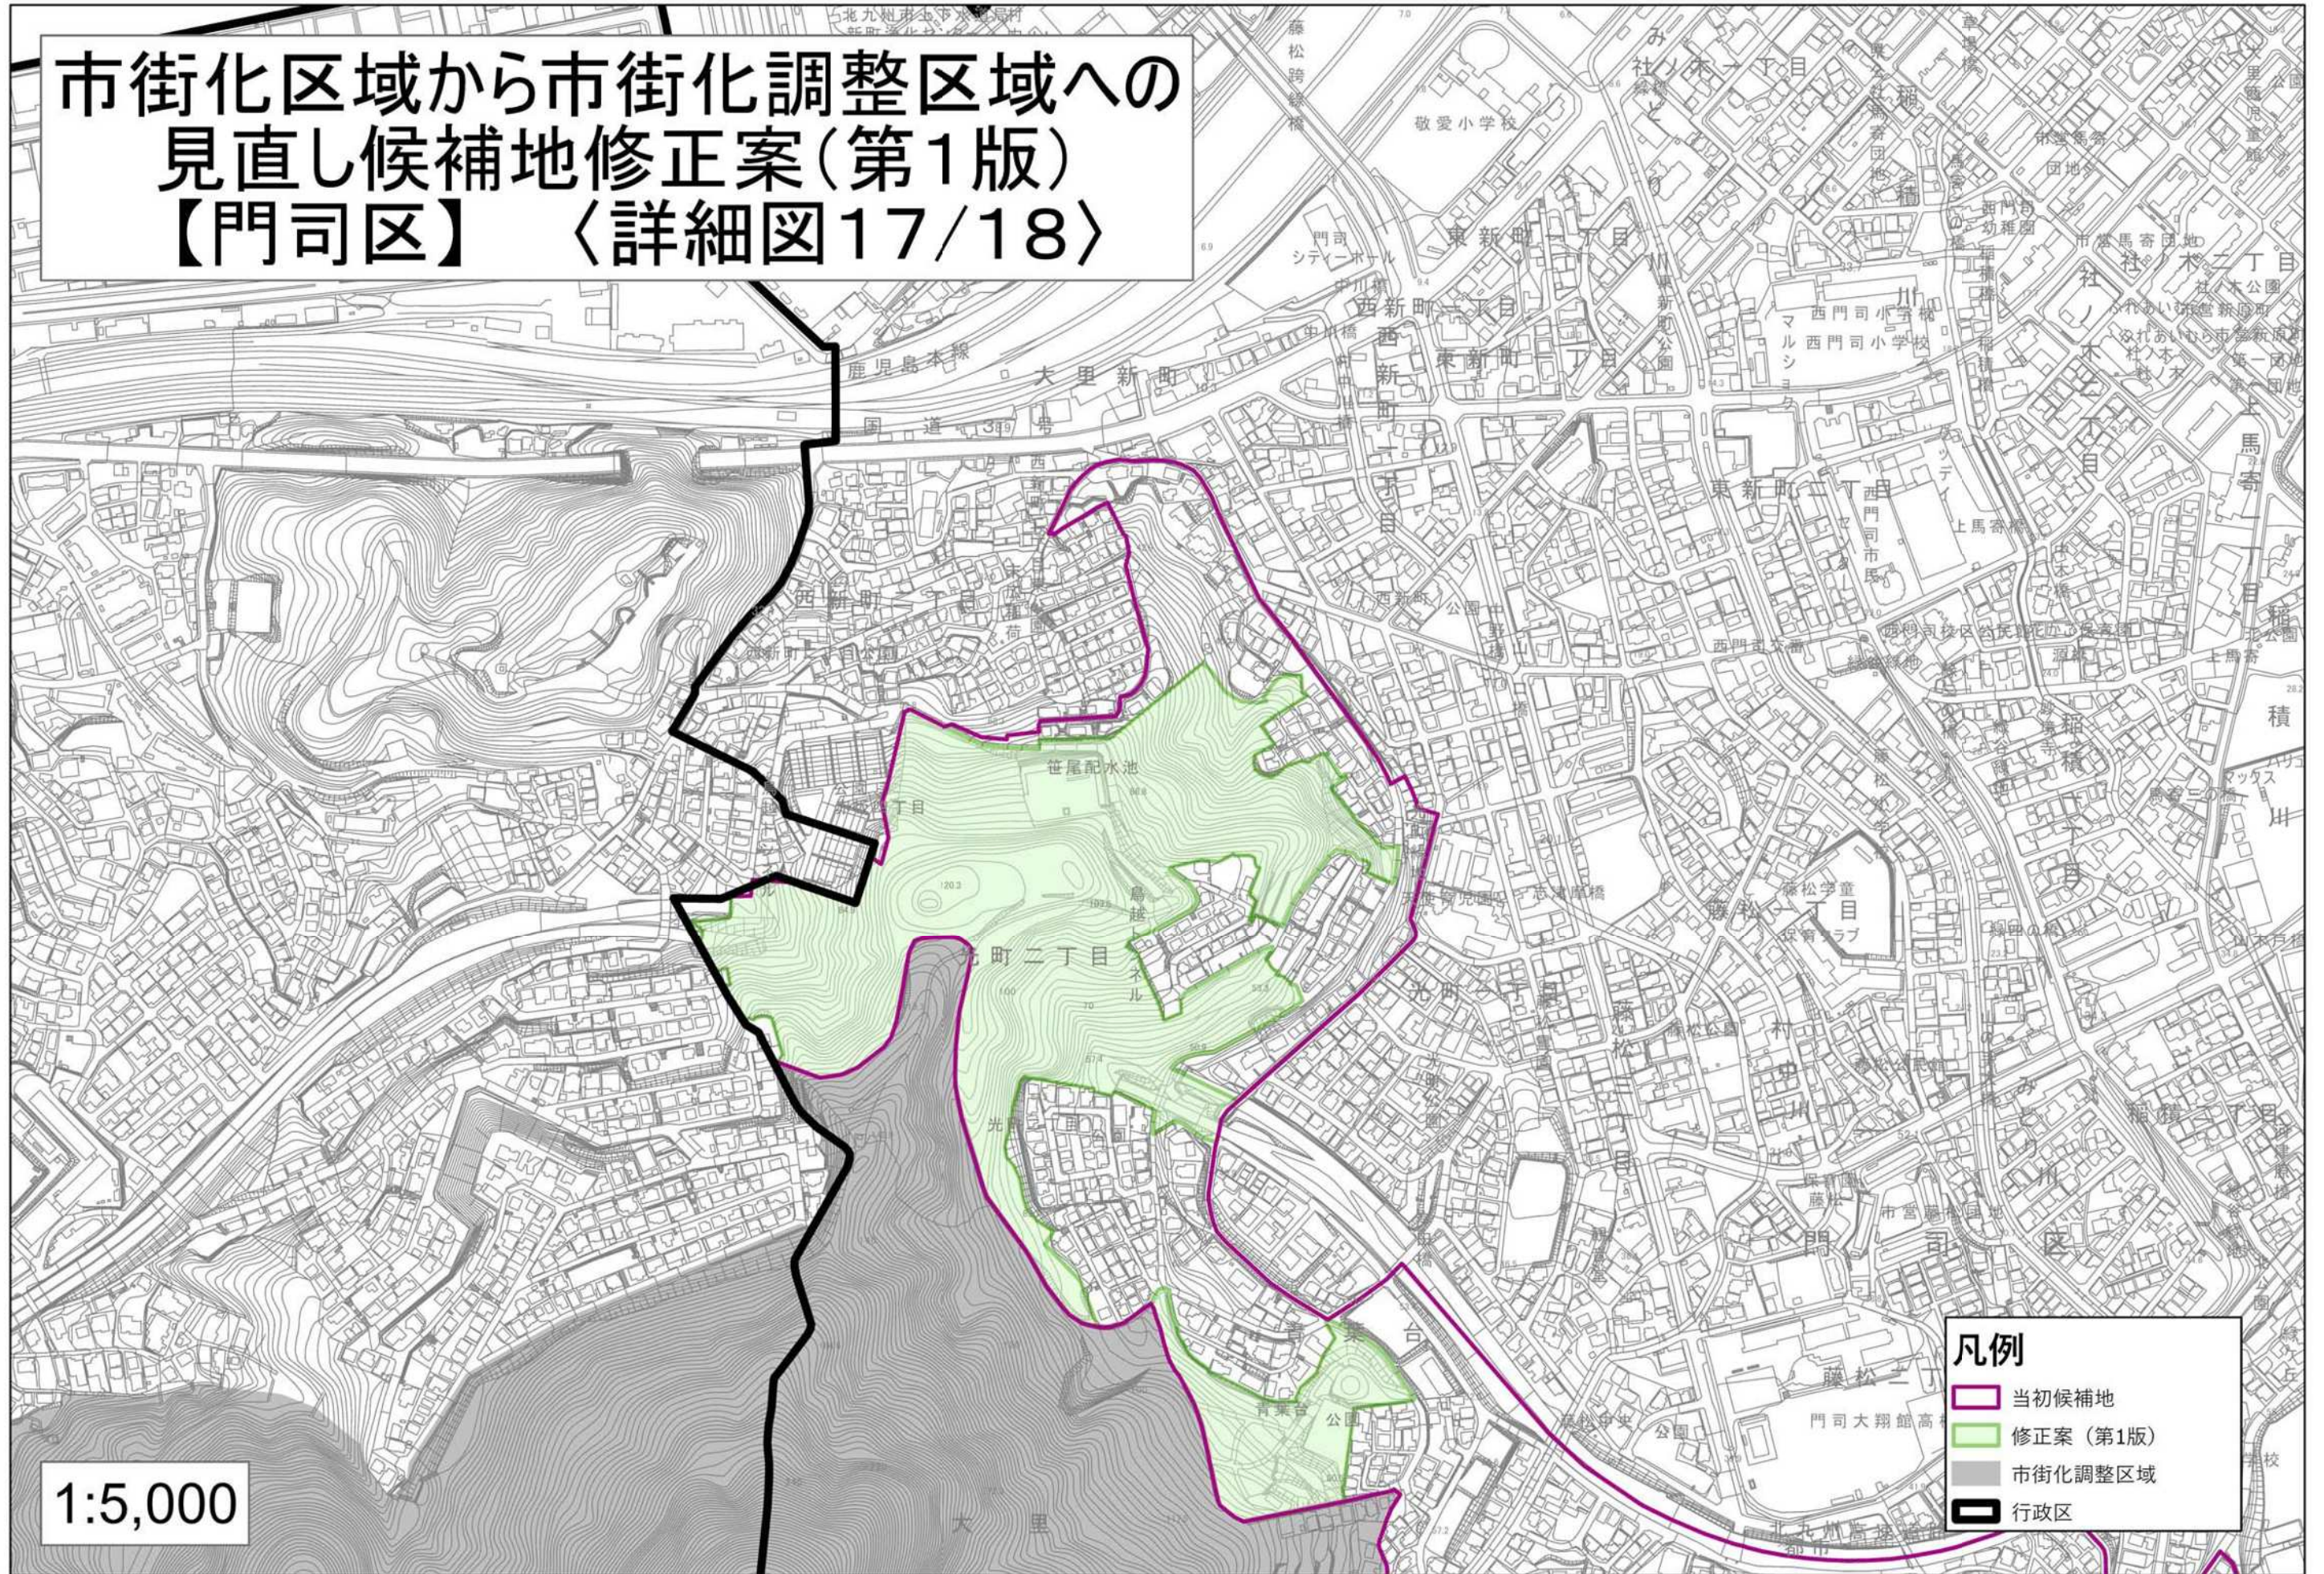

市街化区域から市街化調整区域への 見直し候補地修正案(第1版) 【門司区】 〈詳細図17/18〉

1:5,000

- 凡例**
- 当初候補地
 - 修正案(第1版)
 - 市街化調整区域
 - 行政区

市街化区域から市街化調整区域への 見直し候補地修正案(第1版) 【門司区】 〈詳細図18/18〉