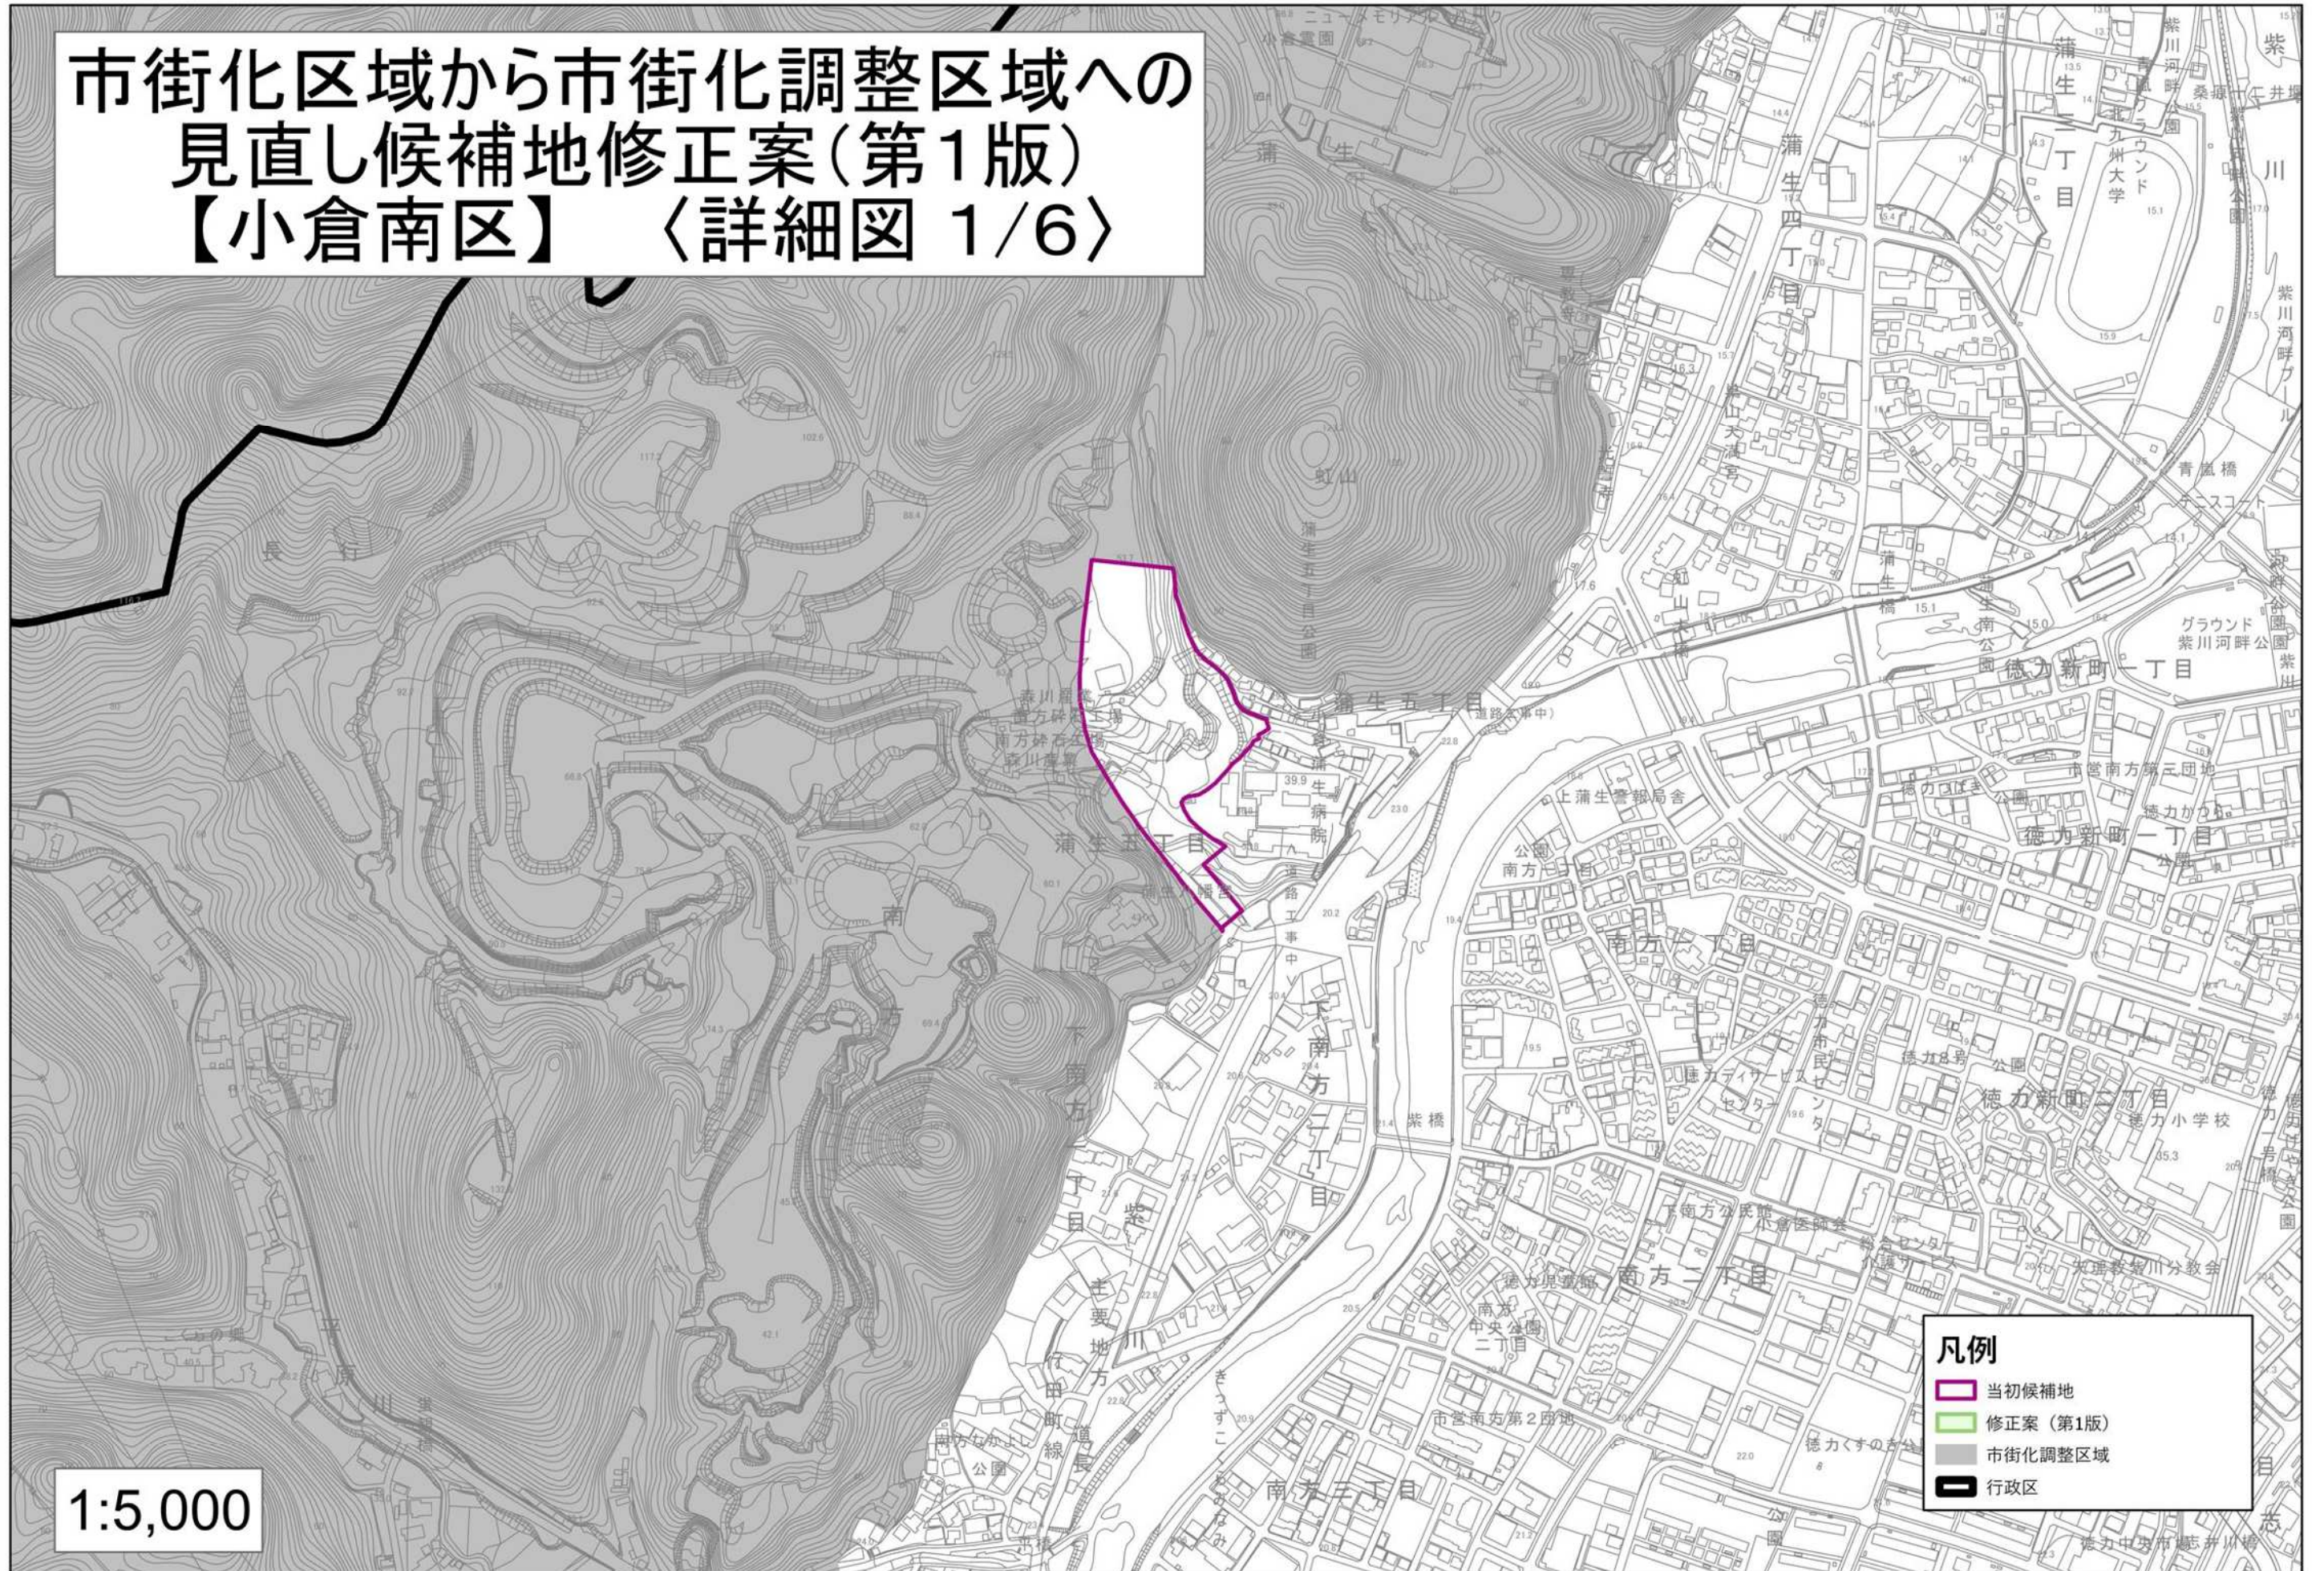

市街化区域から市街化調整区域への
見直し候補地修正案(第1版)
【小倉南区】 〈詳細図 1/6〉

1:5,000

- 凡例
- 当初候補地
 - 修正案(第1版)
 - 市街化調整区域
 - 行政区

市街化区域から市街化調整区域への 見直し候補地修正案(第1版) 【小倉南区】 〈詳細図 2/6〉

1:5,000

- 凡例**
- 当初候補地
 - 修正案(第1版)
 - 市街化調整区域
 - 行政区