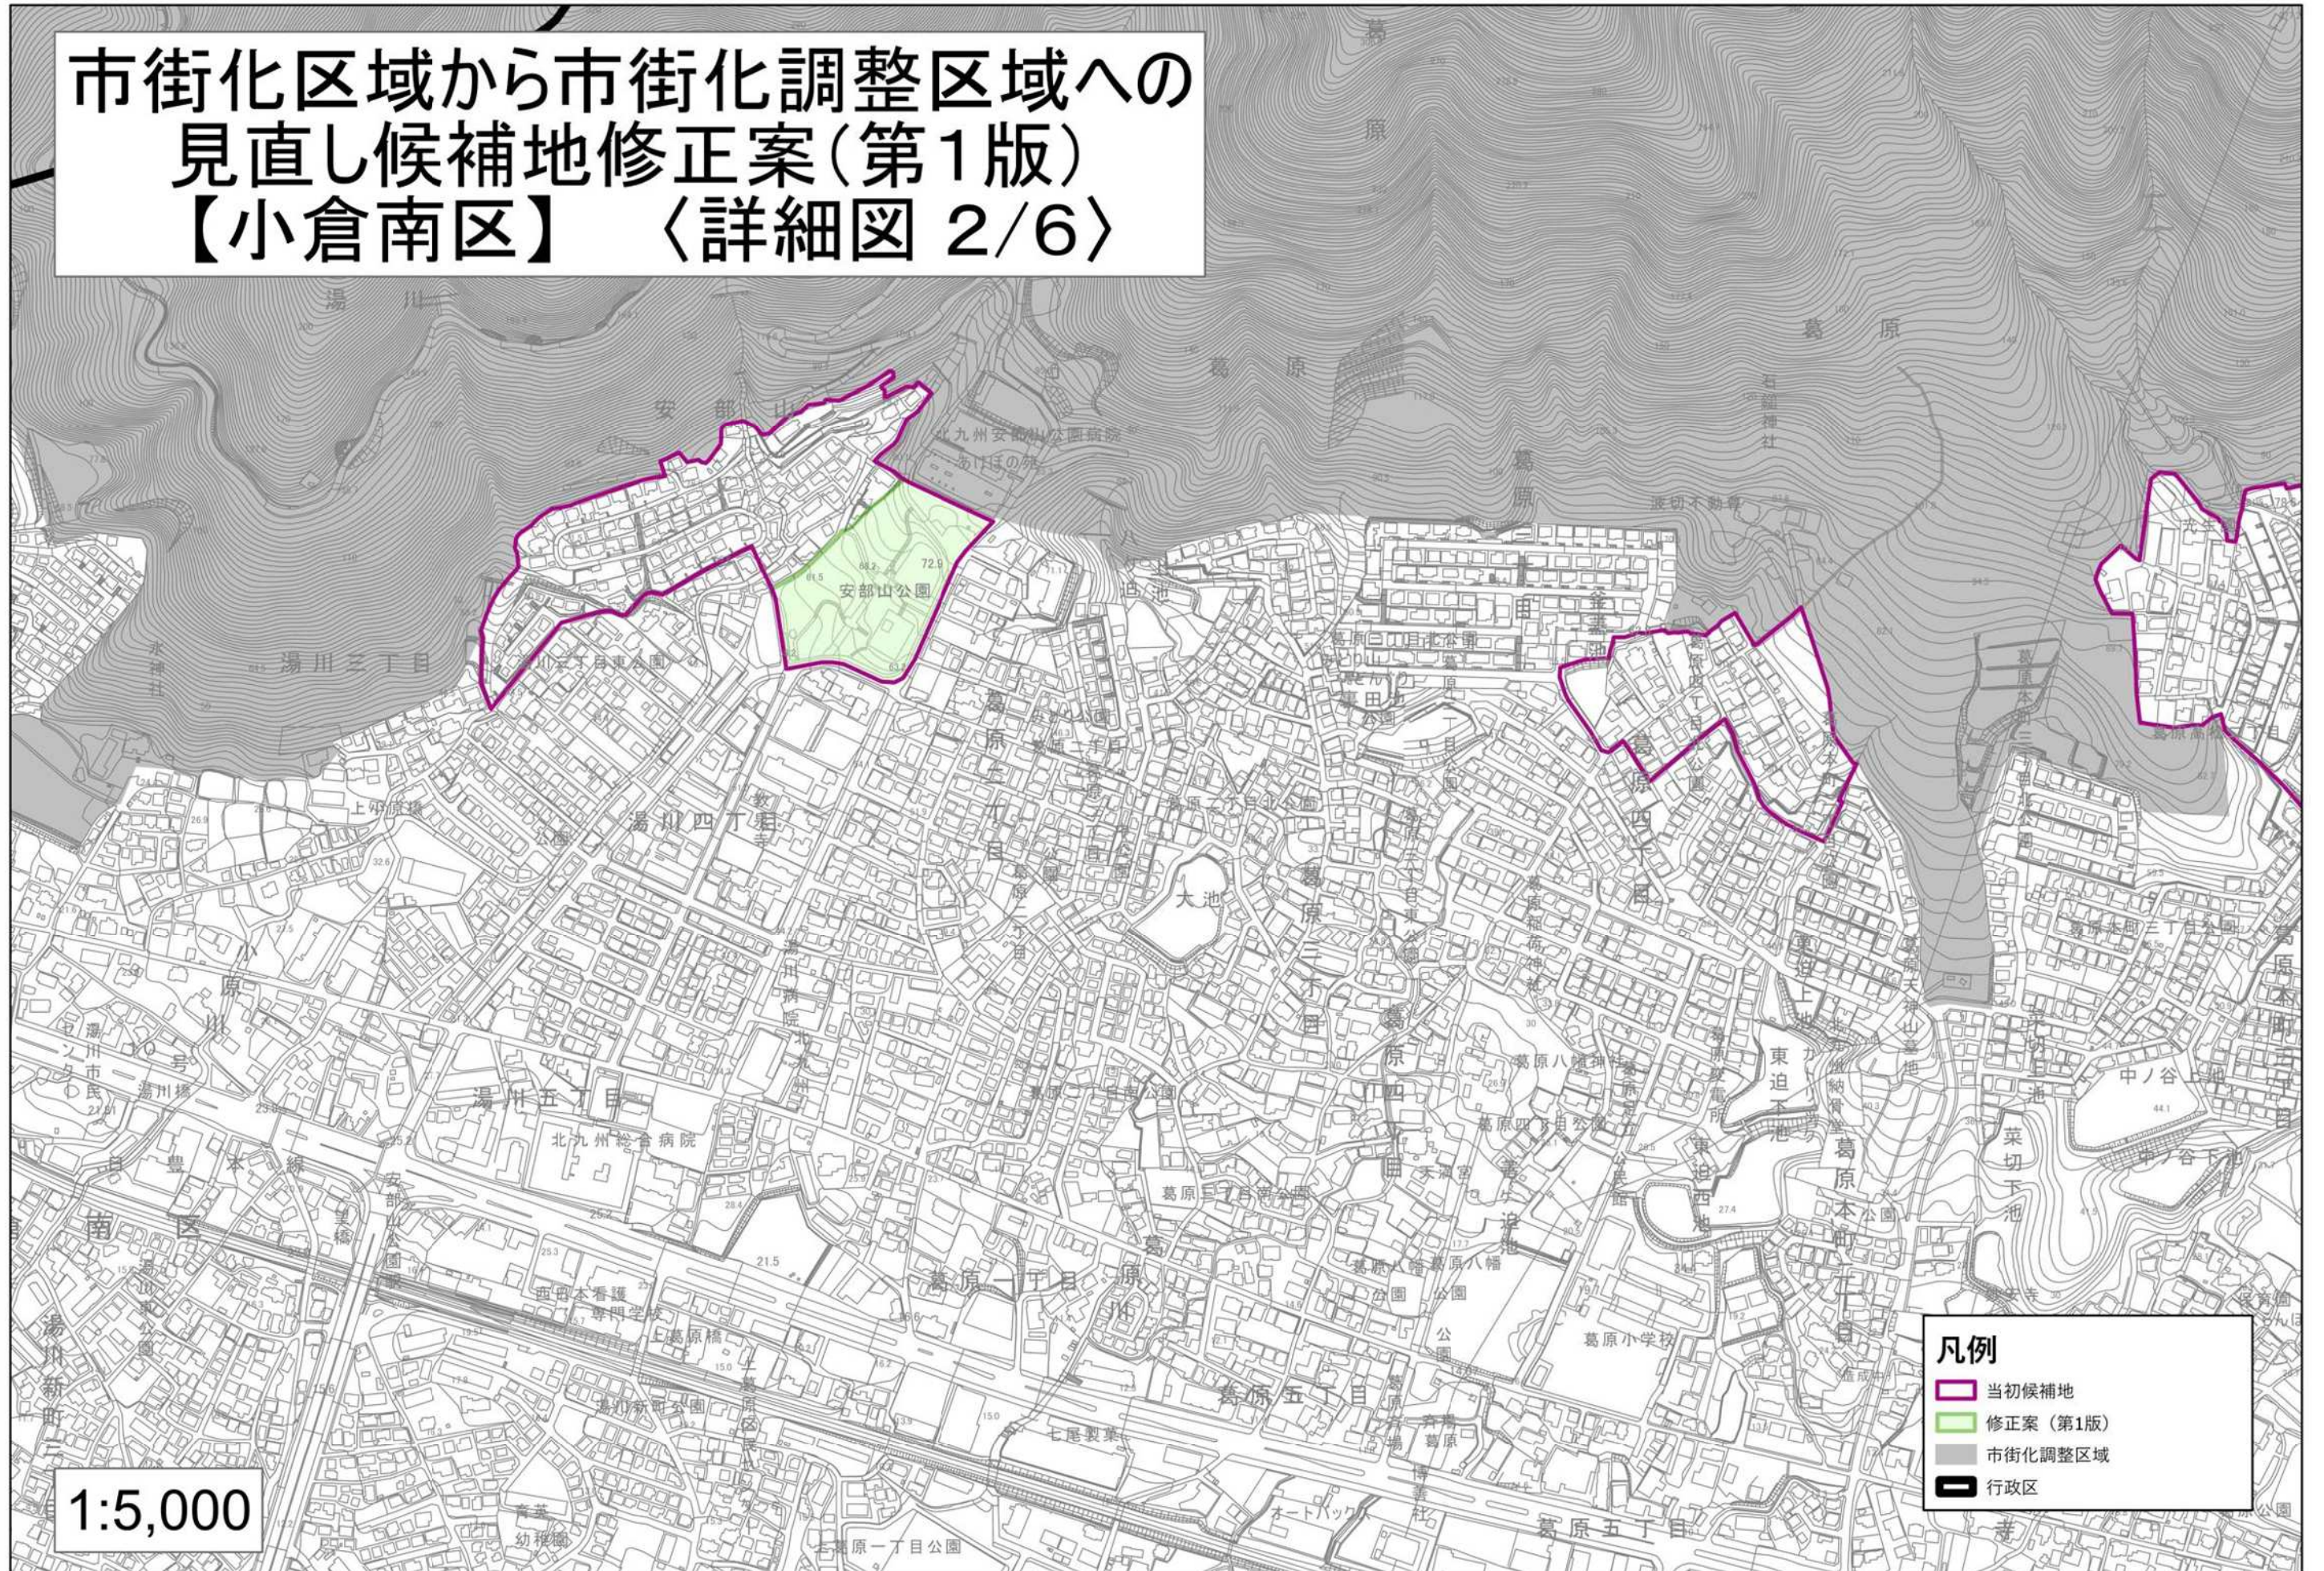

市街化区域から市街化調整区域への
見直し候補地修正案(第1版)
【小倉南区】 〈詳細図 1/6〉

1:5,000

- 凡例
- 当初候補地
 - 修正案(第1版)
 - 市街化調整区域
 - 行政区

市街化区域から市街化調整区域への 見直し候補地修正案(第1版) 【小倉南区】 〈詳細図 2/6〉

1:5,000

- 凡例**
- 当初候補地
 - 修正案(第1版)
 - 市街化調整区域
 - 行政区