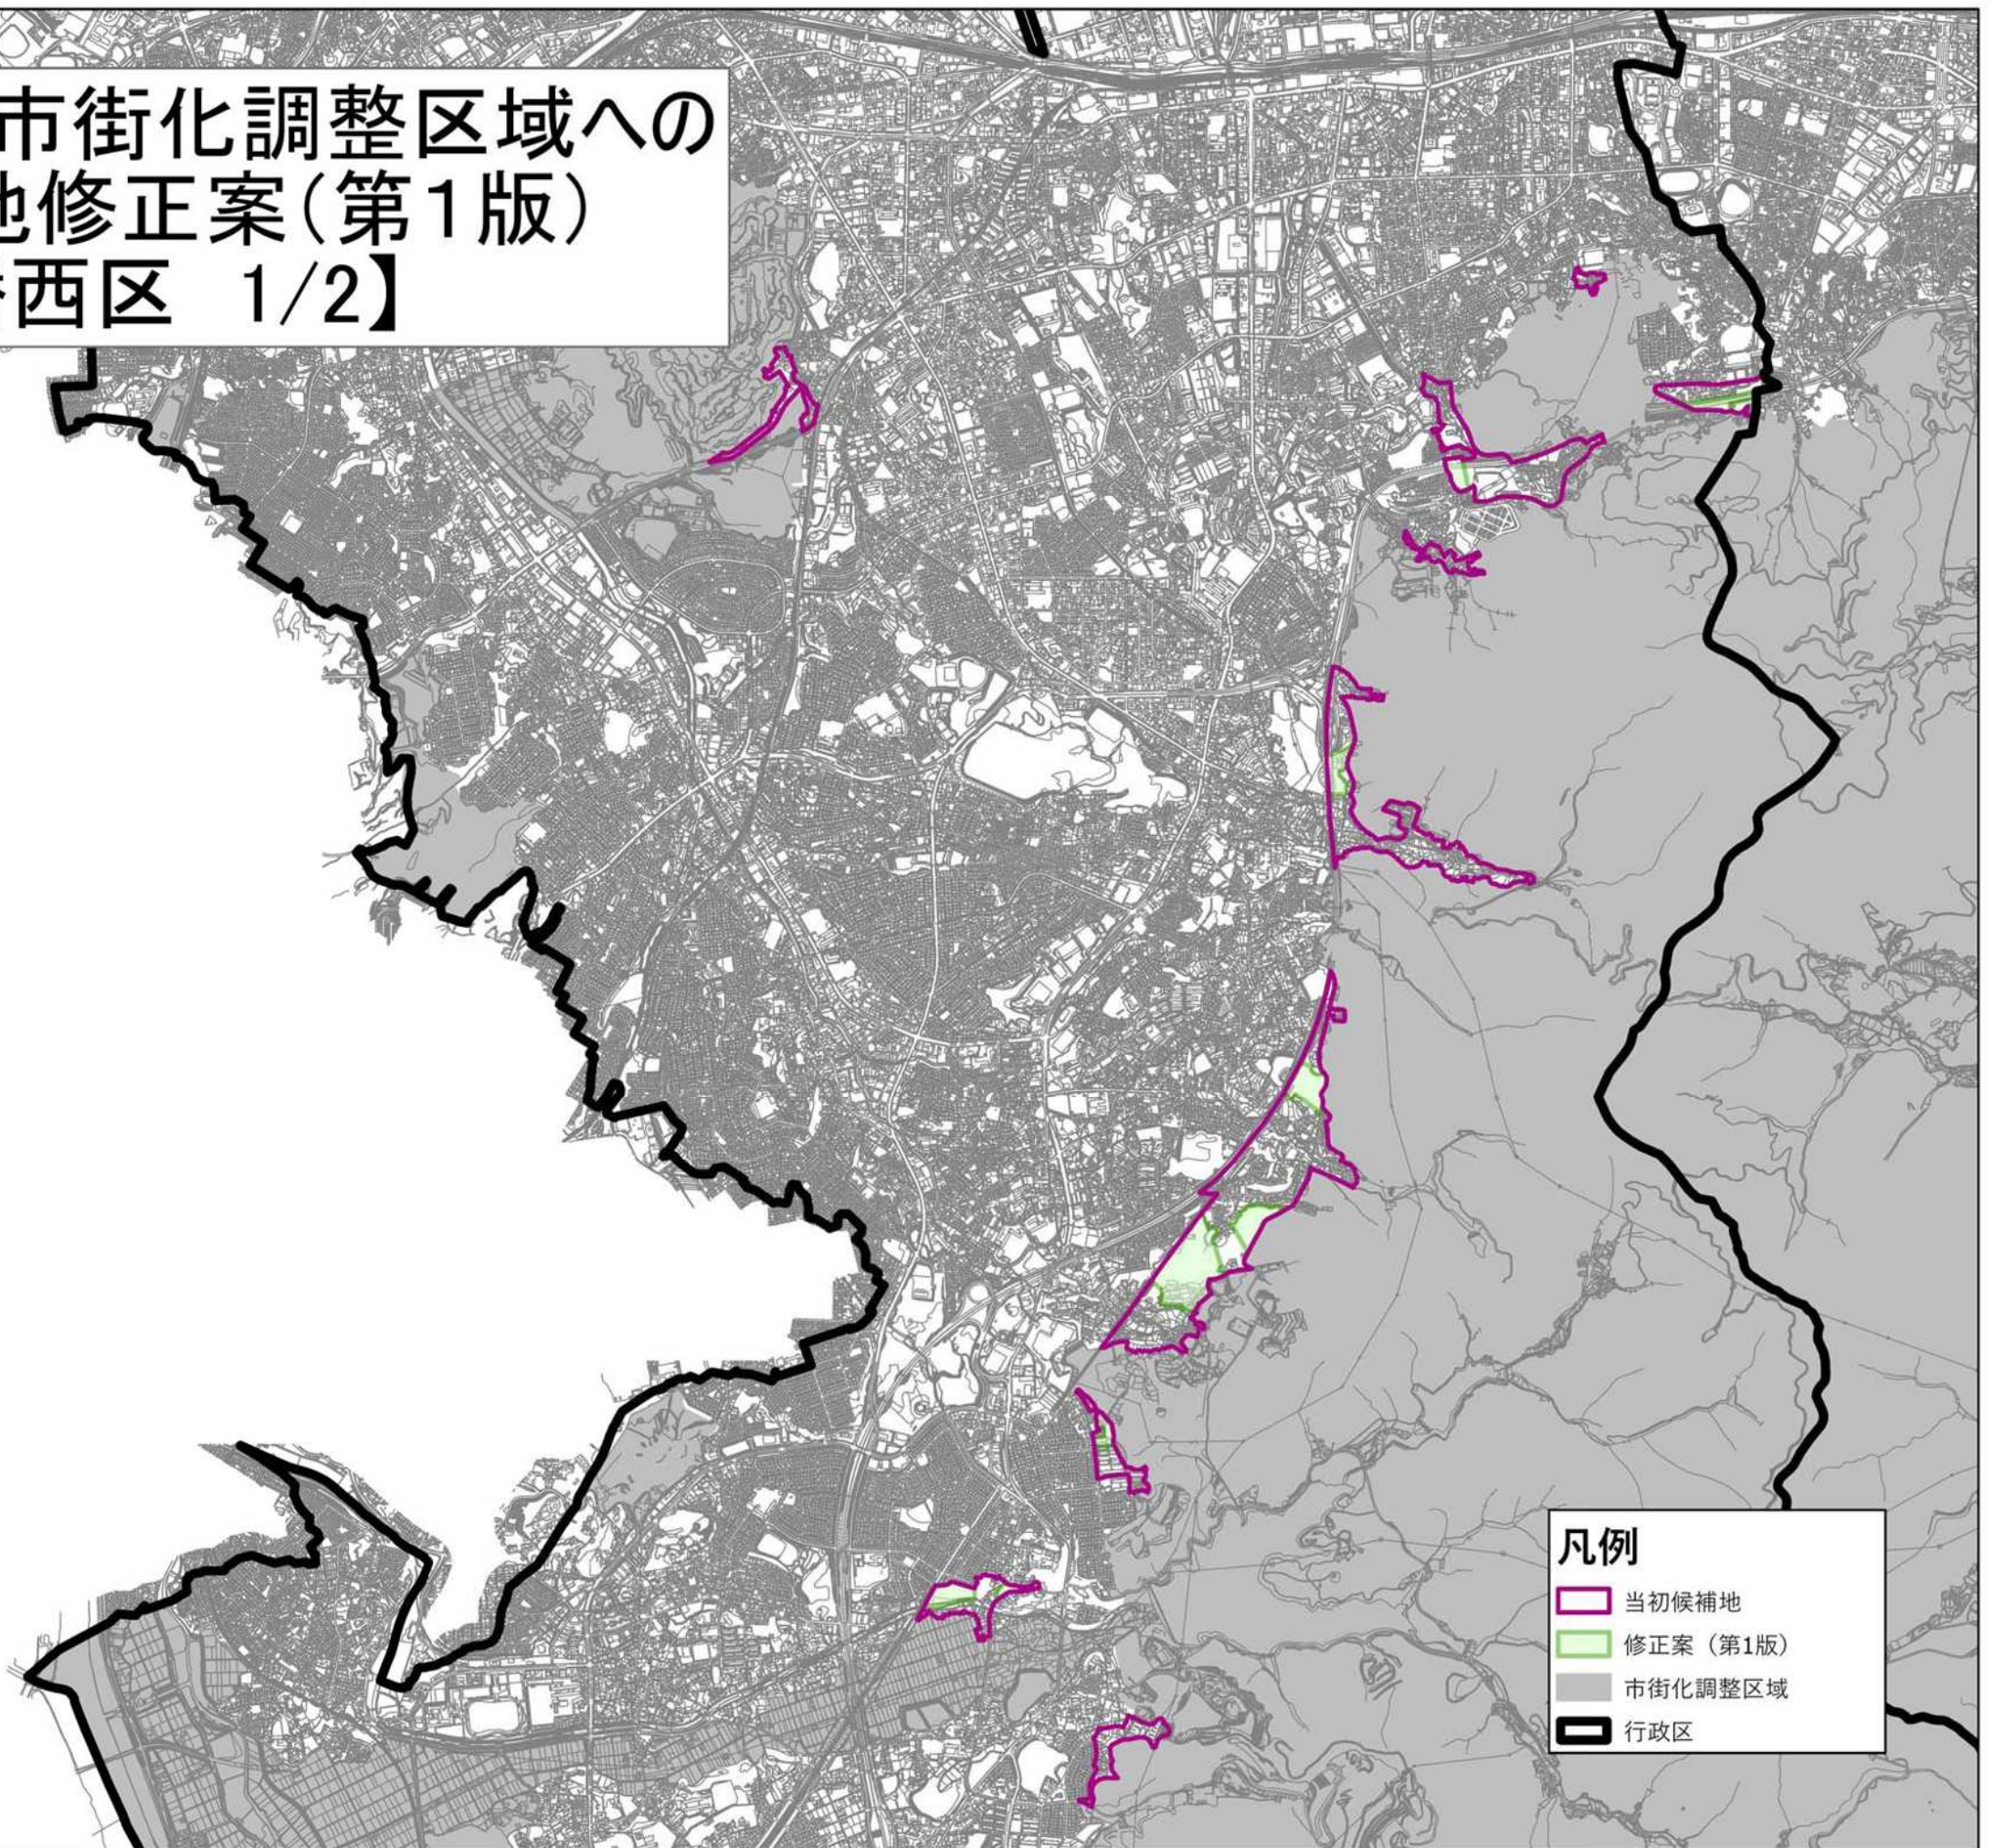

市街化区域から市街化調整区域への  
見直し候補地修正案(第1版)  
【八幡西区 1/2】

1:30,000

- 凡例
- 当初候補地
  - 修正案(第1版)
  - 市街化調整区域
  - 行政区

市街化区域から市街化調整区域への  
見直し候補地修正案(第1版)  
【八幡西区 2/2】

1:30,000

- 凡例
- 当初候補地
  - 修正案(第1版)
  - 市街化調整区域
  - 行政区