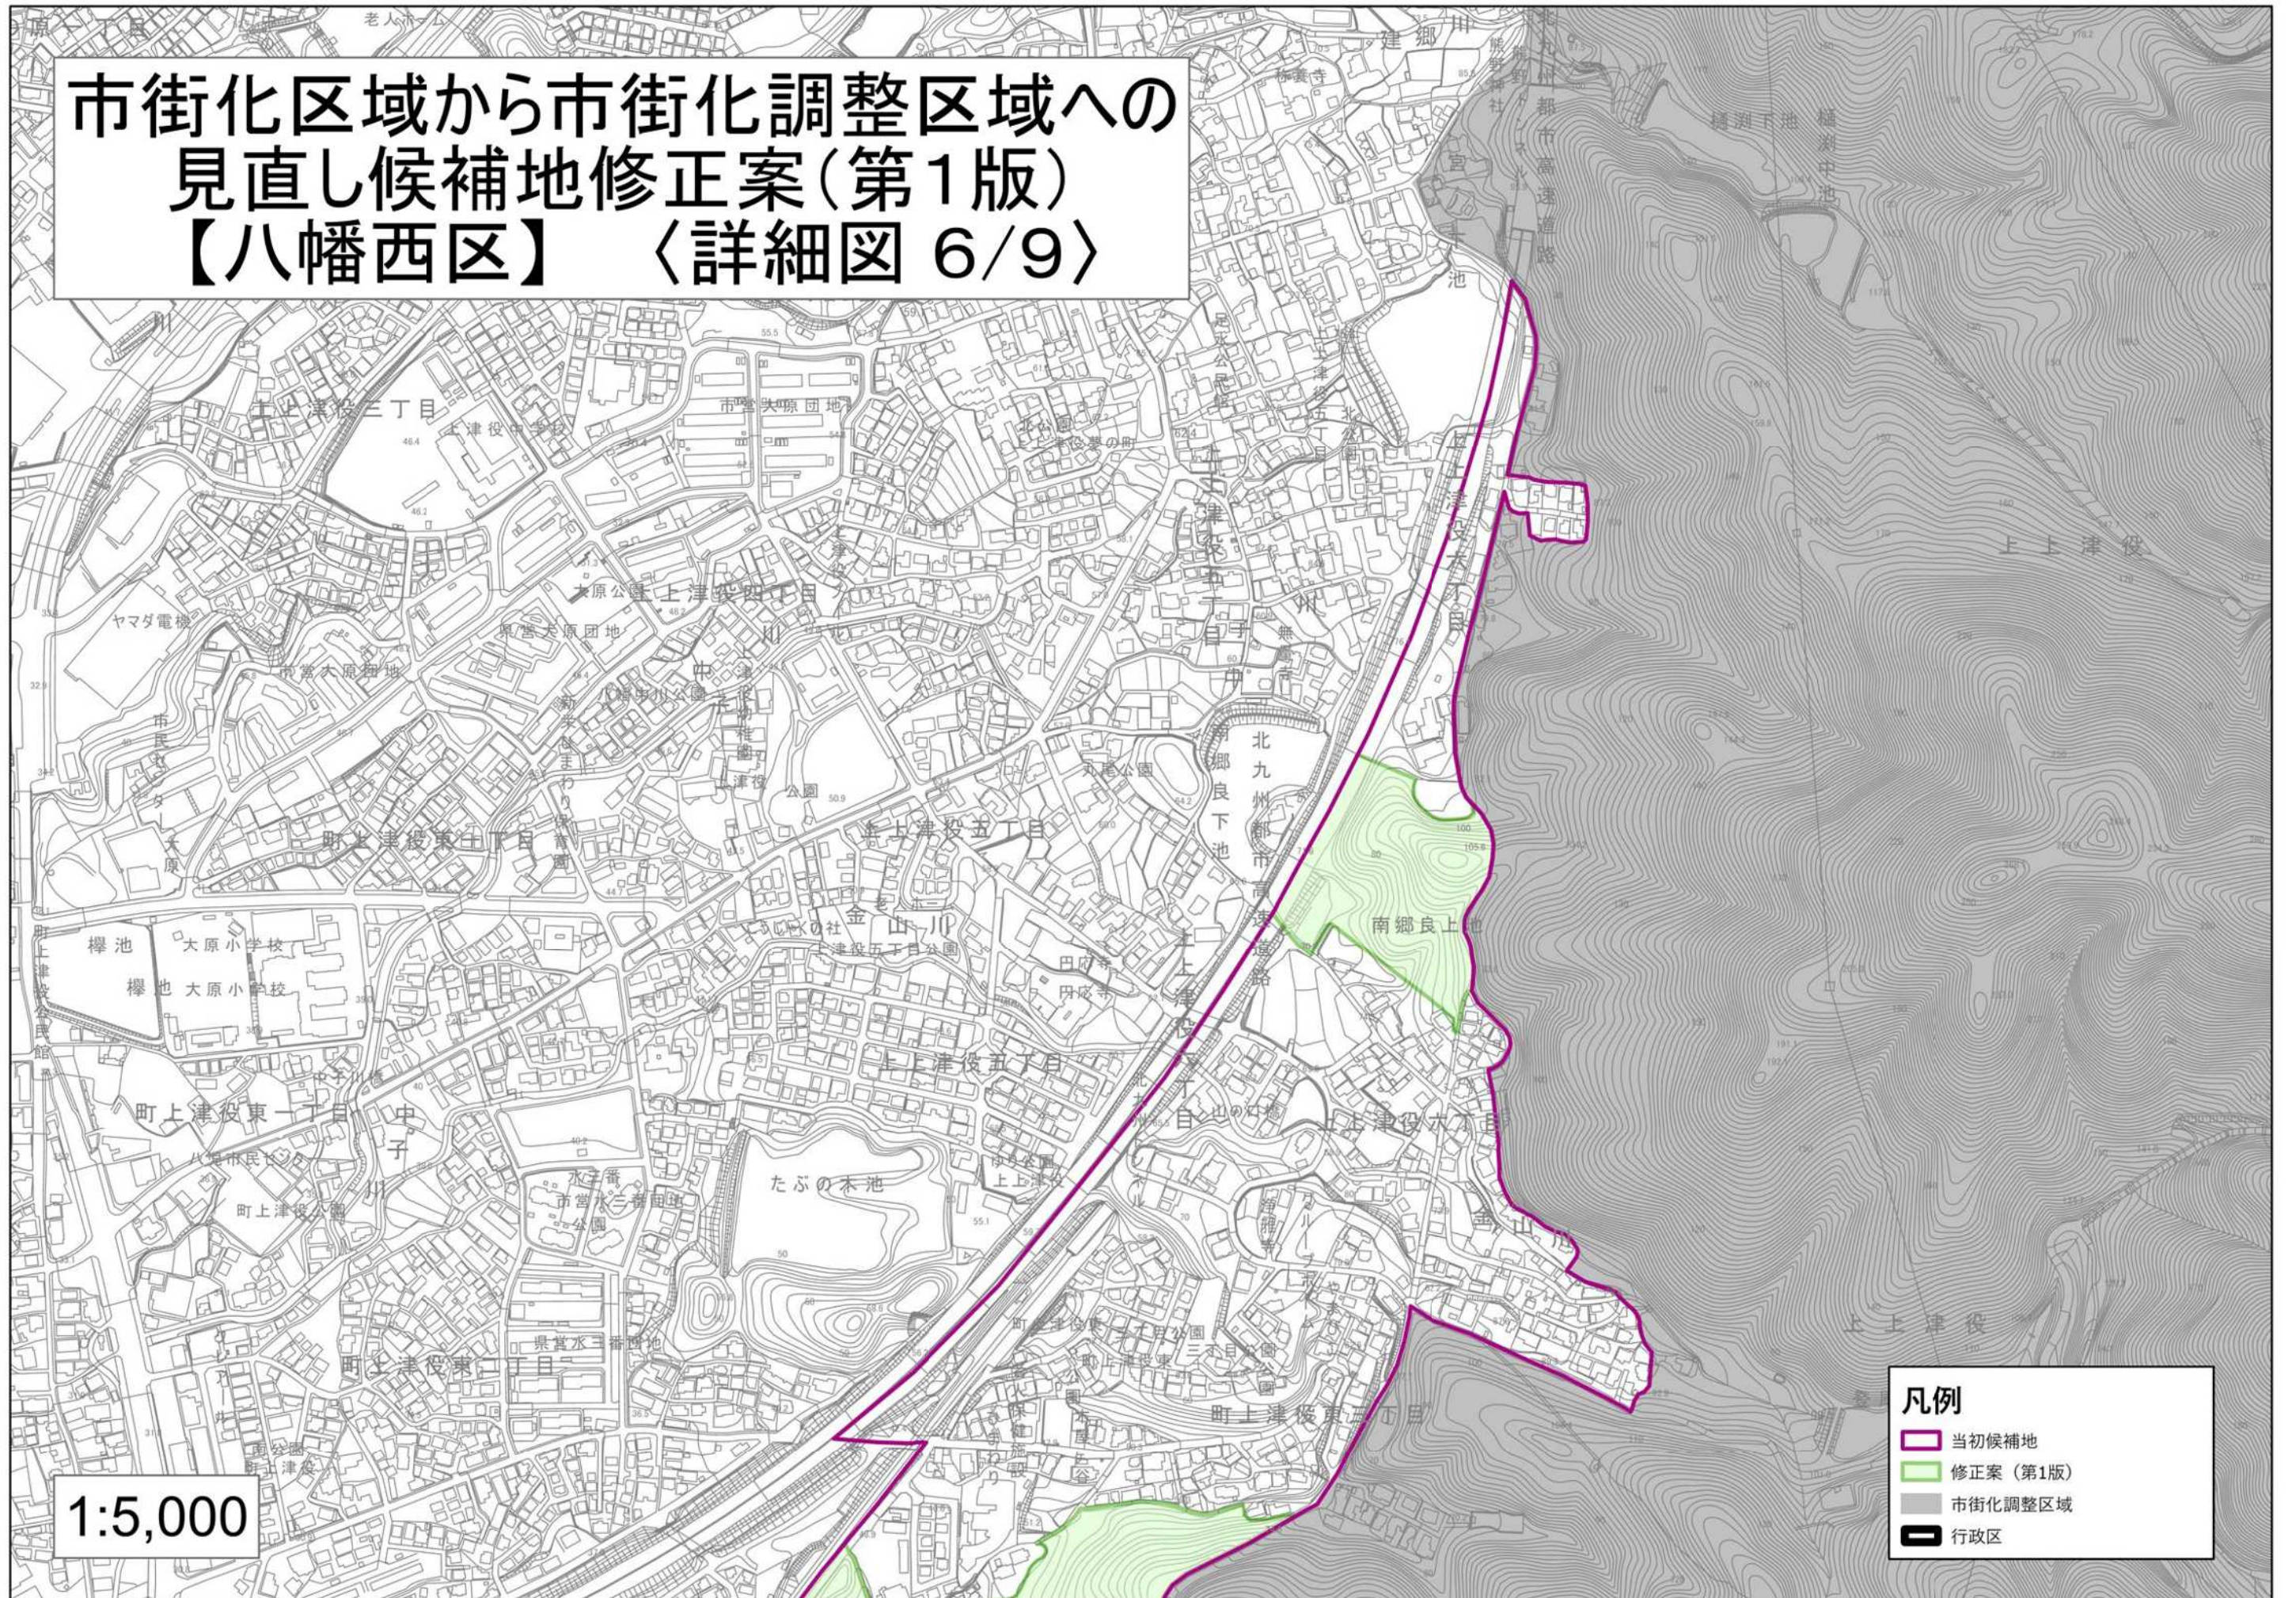

市街化区域から市街化調整区域への 見直し候補地修正案(第1版) 【八幡西区】 〈詳細図 6/9〉

1:5,000

- 凡例**
- 当初候補地
 - 修正案(第1版)
 - 市街化調整区域
 - 行政区

市街化区域から市街化調整区域への 見直し候補地修正案(第1版) 【八幡西区】 〈詳細図 7/9〉