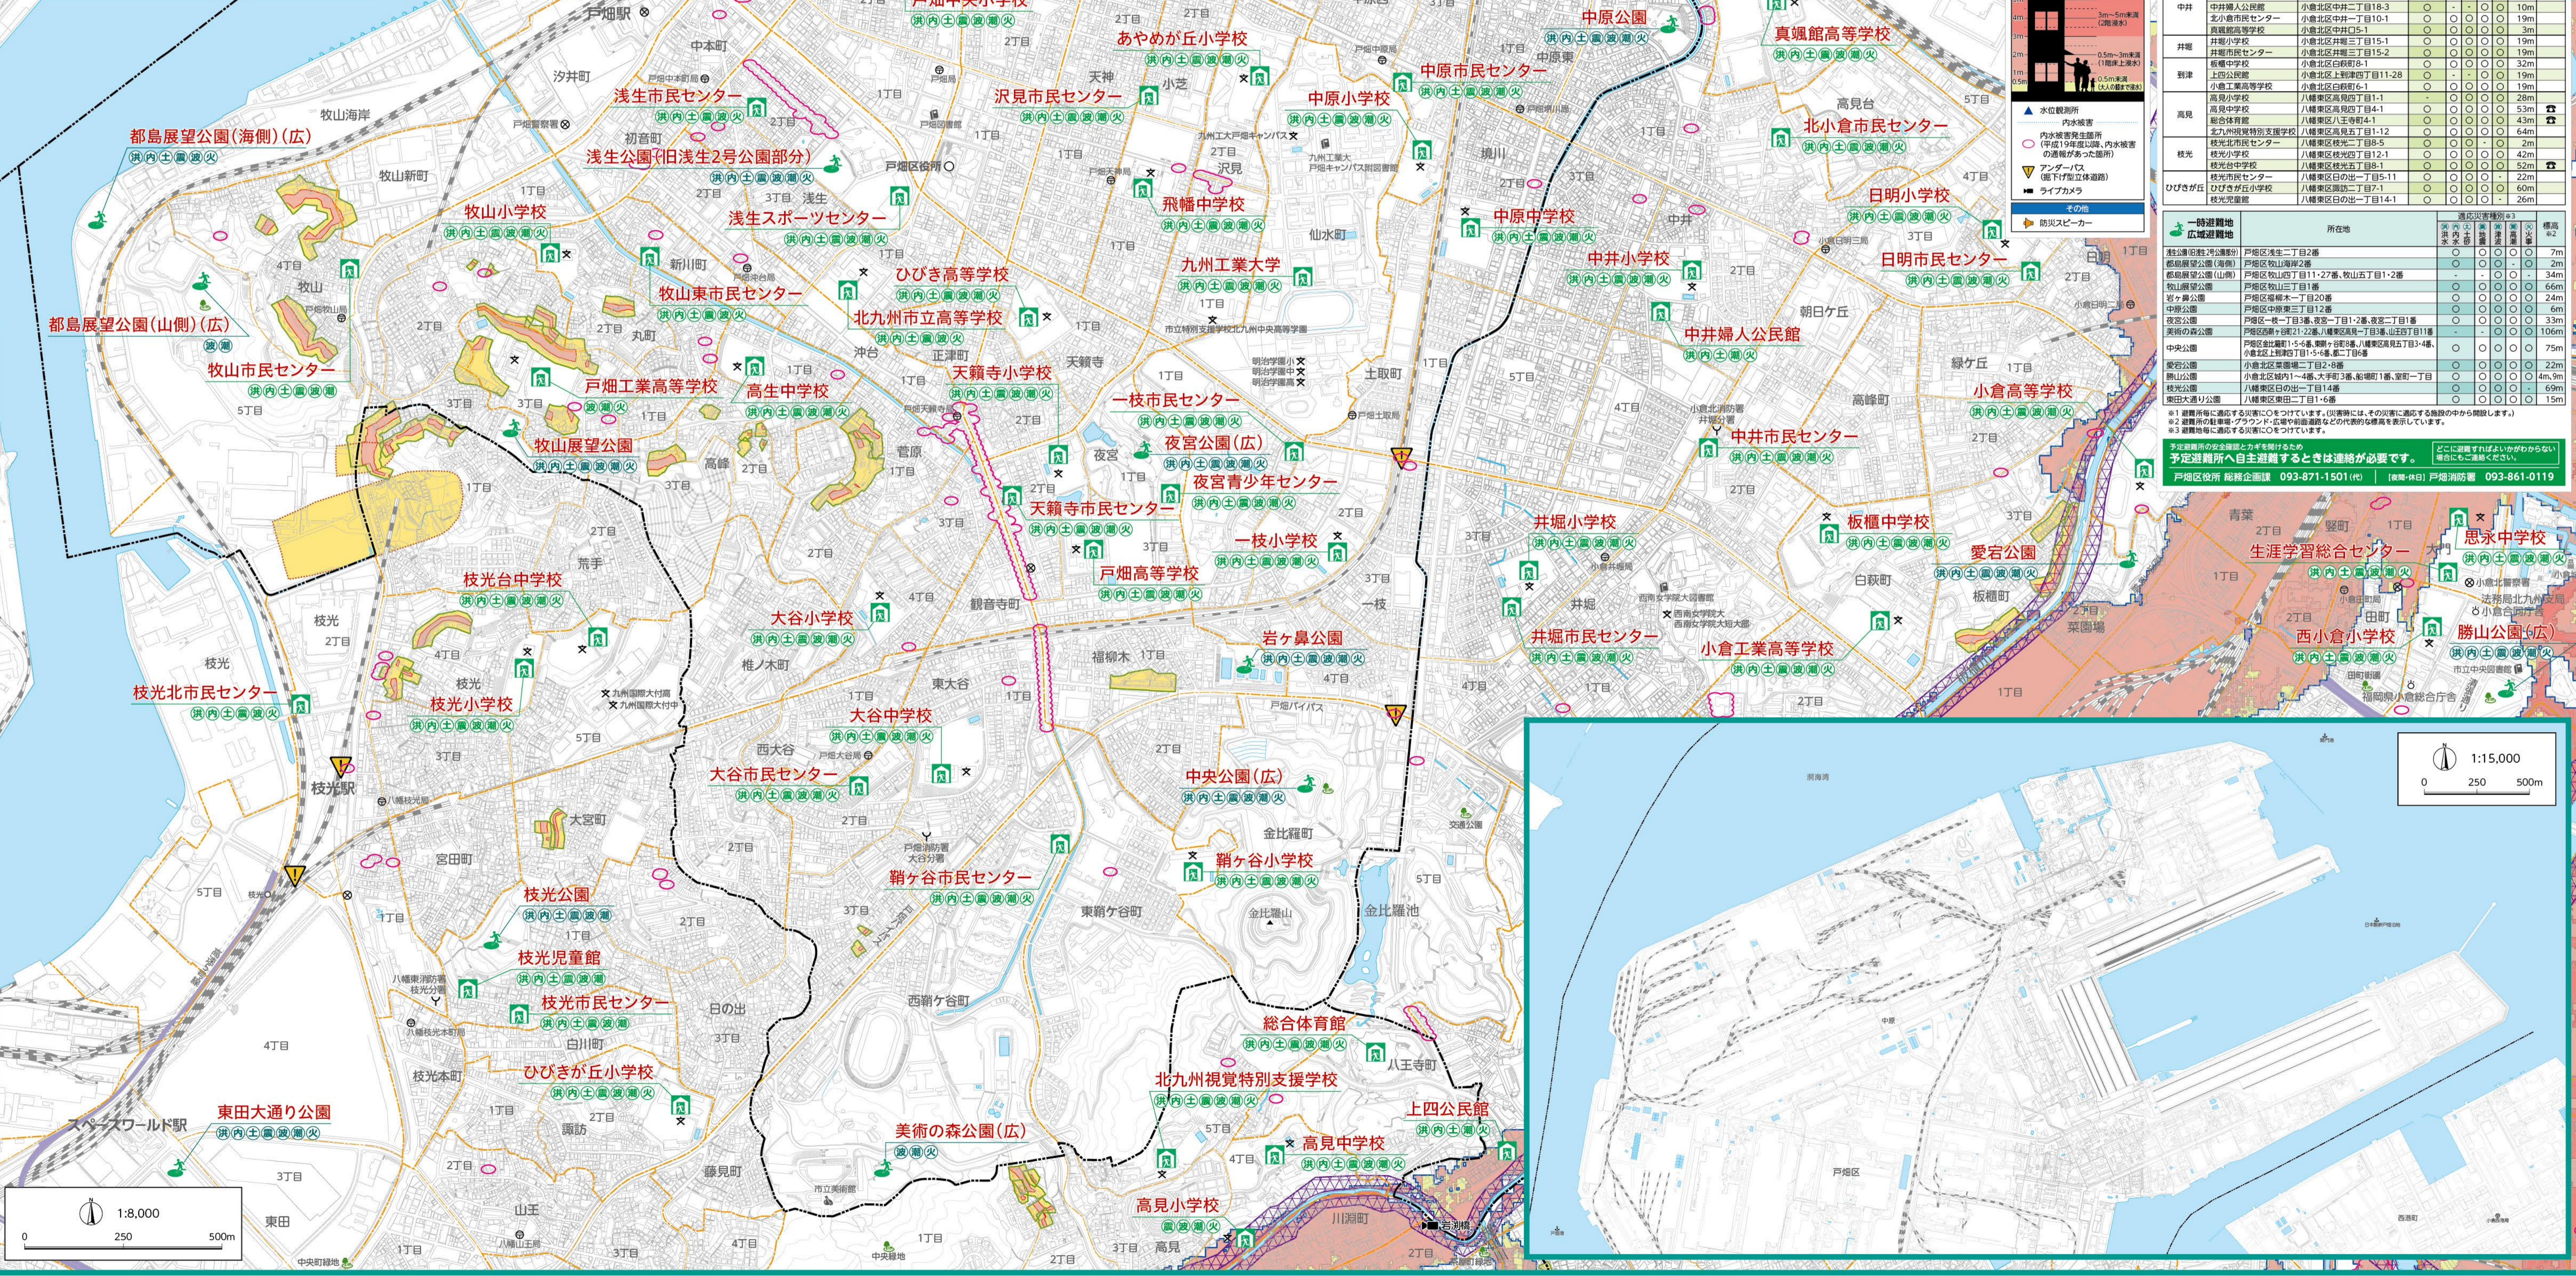

土砂災害警戒区域図 洪水浸水想定区域図

戸畑区

(令和5年度改訂)

凡例

● 浸水想定区域 (洪水浸水想定区域)
● 土砂災害警戒区域 (土砂災害警戒区域)
● 土砂災害特別警戒区域 (土砂災害特別警戒区域)
● 土砂災害警戒区域 (土砂災害警戒区域)
● 土砂災害特別警戒区域 (土砂災害特別警戒区域)
● 土砂災害警戒区域 (土砂災害警戒区域)

● 浸水想定区域 (洪水浸水想定区域)
● 土砂災害警戒区域 (土砂災害警戒区域)
● 土砂災害特別警戒区域 (土砂災害特別警戒区域)
● 土砂災害警戒区域 (土砂災害警戒区域)
● 土砂災害特別警戒区域 (土砂災害特別警戒区域)
● 土砂災害警戒区域 (土砂災害警戒区域)