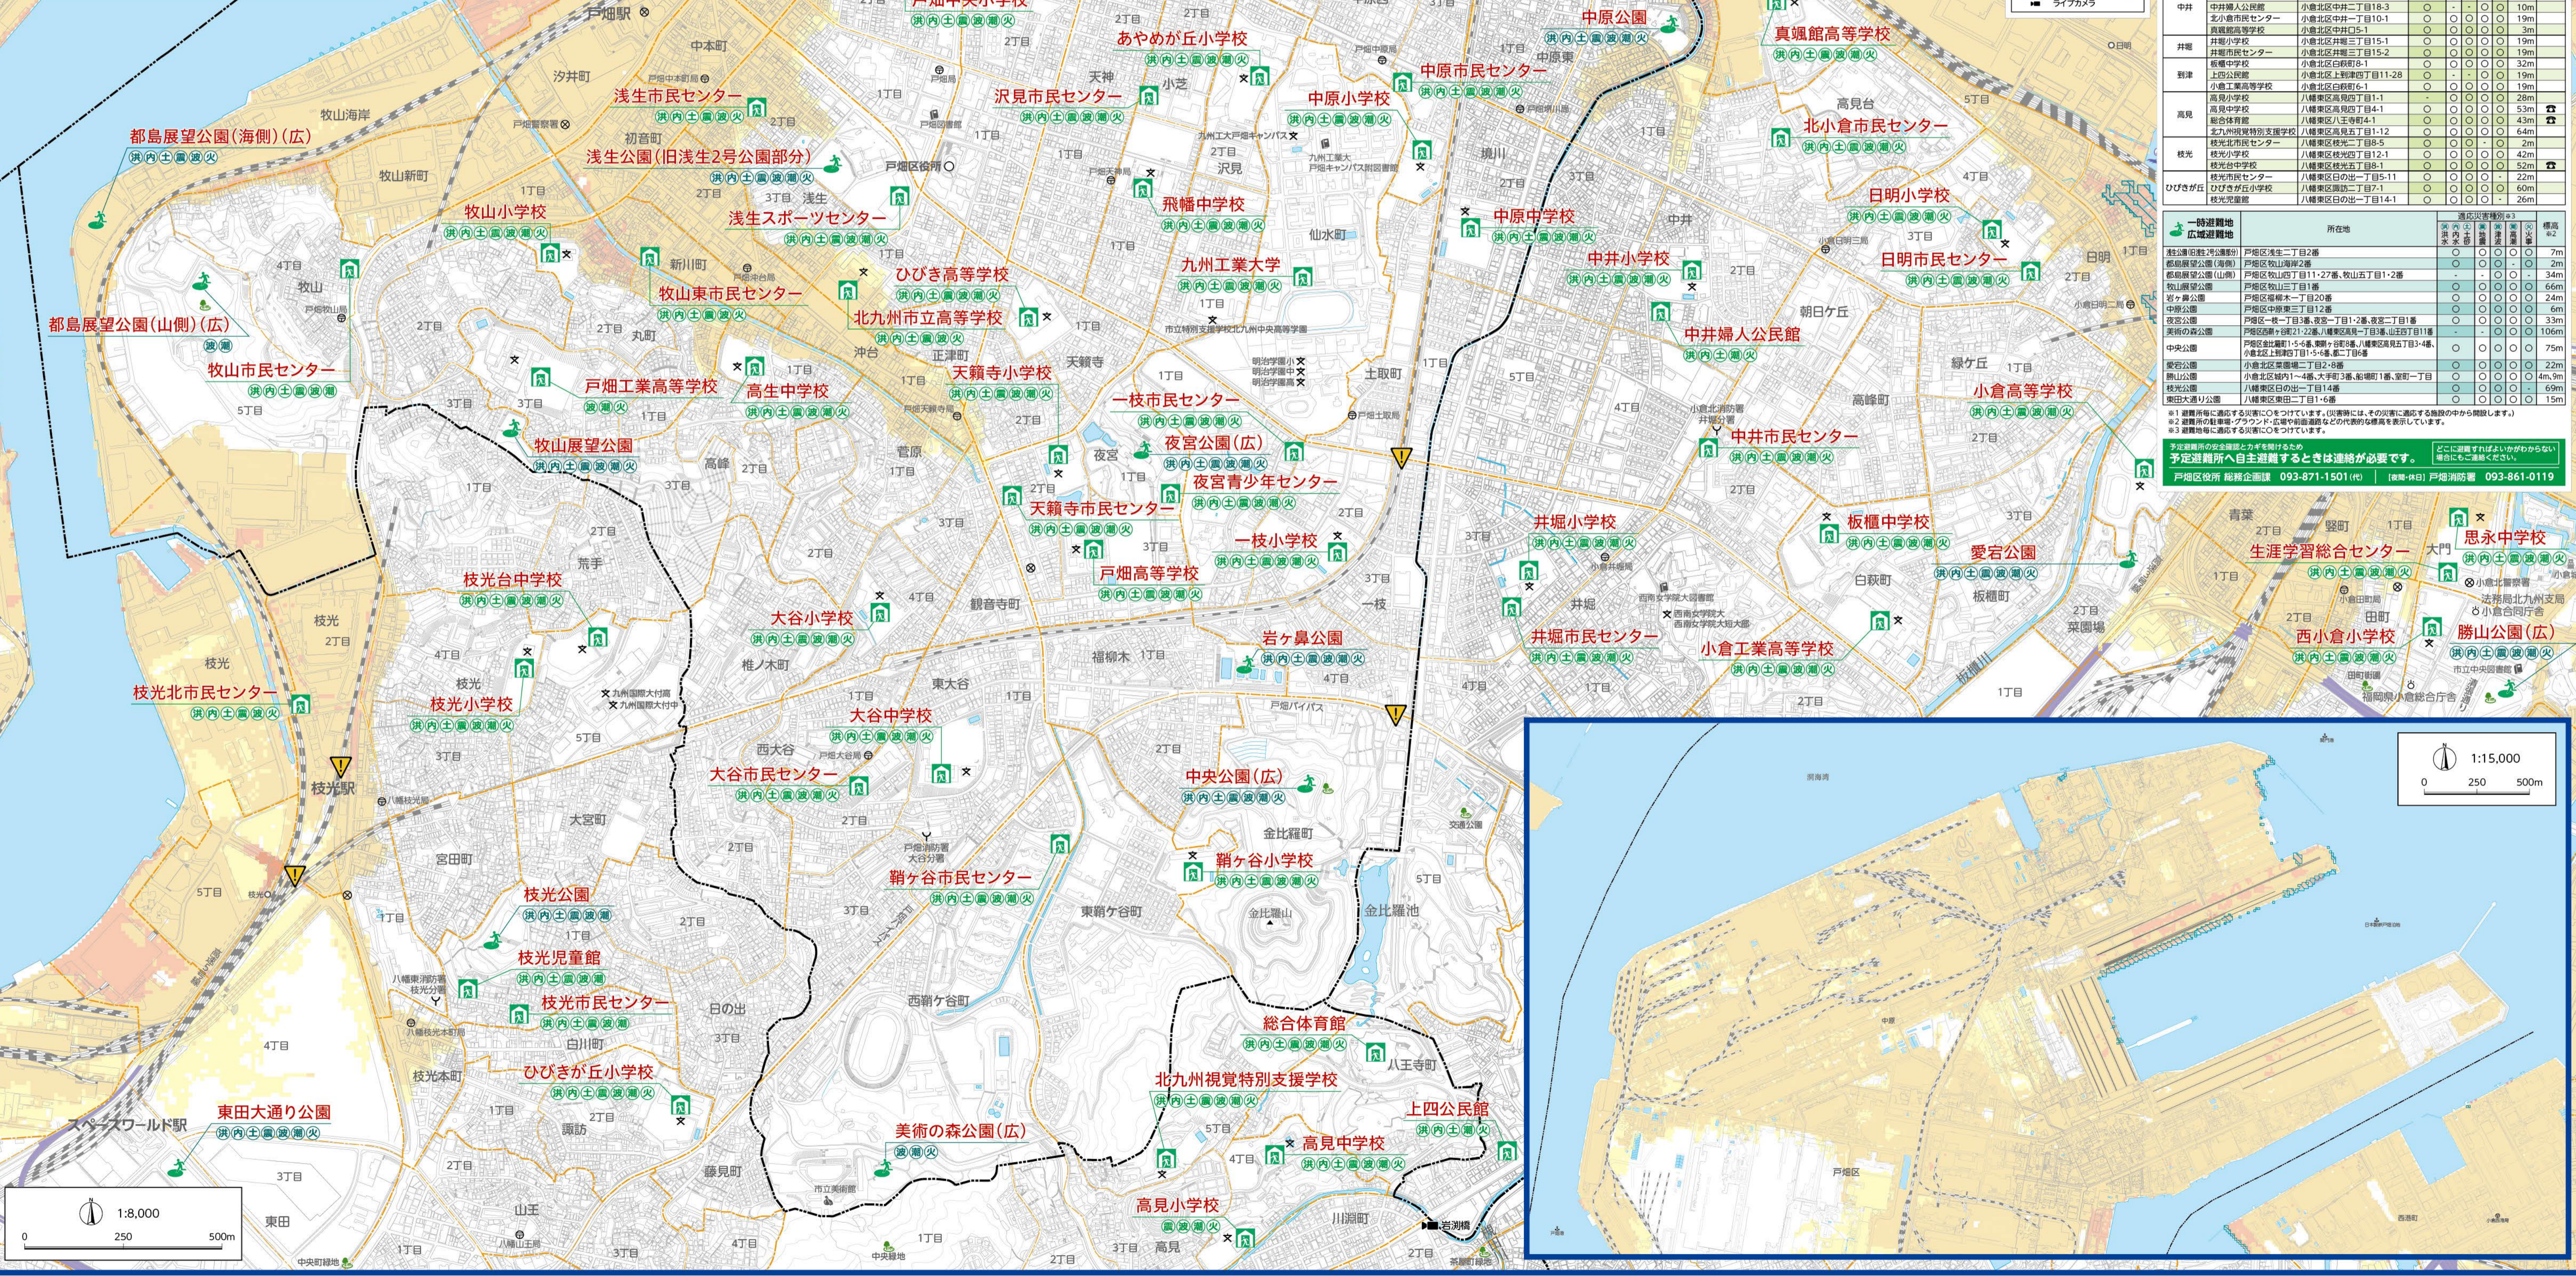

高潮浸水想定区域図 津波災害警戒区域図

戸畑区

(令和5年度改訂)

凡例

● 高潮浸水
20m以上
10m~20m未満
5m~10m未満
3m~5m未満
0.5m~3m未満
0.5m未満

● 津波災害警戒区域
● 防災スピーカー
▲ 水位観測所
▲ アンダーパス (地下立体道路)
● ライフカメラ

※ 浸水想定は、高潮の発生による浸水想定を示している。実際の浸水状況は、高潮の発生状況や、浸水の経路などにより異なる場合があります。

校区名	予定避難所	所在地	施設の種類	高さ	特記事項
戸畑中央	戸畑中央小学校	戸畑区新池二丁目12	○ ○ ○ ○ ○	10m	
	戸畑市民センター	戸畑区南島町3-17	○ ○ ○ ○ ○	3m	
	三六市民センター	戸畑区千防三丁目12	○ ○ ○ ○ ○	10m	
	戸畑工業高等学校	戸畑区浅生一丁目10-1	○ ○ ○ ○ ○	4m	
牧山	牧山小学校	戸畑区丸山二丁目15-25	○ ○ ○ ○ ○	10m	
	牧山市民センター	戸畑区丸山一丁目6-1	○ ○ ○ ○ ○	9m	
	牧山市民センター	戸畑区丸山二丁目12	○ ○ ○ ○ ○	14m	
	牧山市民センター	戸畑区丸山三丁目2-5	○ ○ ○ ○ ○	2m	
あやめが丘	あやめが丘小学校	戸畑区浅生二丁目3-1	○ ○ ○ ○ ○	13m	
	浅生市民センター	戸畑区浅生一丁目8-20	○ ○ ○ ○ ○	13m	
	浅生市民センター	戸畑区浅生二丁目12-2	○ ○ ○ ○ ○	8m	
	浅生市民センター	戸畑区浅生三丁目11-1	○ ○ ○ ○ ○	17m	
天鏡寺	天鏡寺小学校	戸畑区夜宮二丁目1-1	○ ○ ○ ○ ○	13m	
	天鏡寺市民センター	戸畑区夜宮二丁目4-15	○ ○ ○ ○ ○	7m	
	天鏡寺市民センター	戸畑区夜宮一丁目1-1	○ ○ ○ ○ ○	15m	
	天鏡寺市民センター	戸畑区夜宮二丁目2-1	○ ○ ○ ○ ○	20m	
新ヶ谷	新ヶ谷小学校	戸畑区新ヶ谷四丁目4-1	○ ○ ○ ○ ○	30m	
	新ヶ谷市民センター	戸畑区新ヶ谷三丁目3-17	○ ○ ○ ○ ○	18m	
	新ヶ谷市民センター	戸畑区新ヶ谷二丁目1-1	○ ○ ○ ○ ○	14m	
	新ヶ谷市民センター	戸畑区新ヶ谷一丁目0-1	○ ○ ○ ○ ○	13m	
大谷	大谷小学校	戸畑区大谷一丁目9-1	○ ○ ○ ○ ○	31m	
	大谷小学校	戸畑区大谷二丁目6-1	○ ○ ○ ○ ○	34m	
	大谷市民センター	戸畑区大谷二丁目4-4	○ ○ ○ ○ ○	37m	
	大谷市民センター	戸畑区大谷三丁目1-1	○ ○ ○ ○ ○	9m	
中井	中井市民センター	戸畑区中井二丁目1-1	○ ○ ○ ○ ○	9m	
	中井市民センター	戸畑区中井三丁目2-1	○ ○ ○ ○ ○	11m	
	中井市民センター	戸畑区中井二丁目1-1	○ ○ ○ ○ ○	9m	
	中井市民センター	戸畑区中井三丁目2-1	○ ○ ○ ○ ○	11m	
小倉	小倉小学校	小倉区小倉一丁目5-1	○ ○ ○ ○ ○	9m	
	小倉市民センター	小倉区小倉一丁目5-4,3	○ ○ ○ ○ ○	5m	
	小倉市民センター	小倉区小倉二丁目4-1	○ ○ ○ ○ ○	9m	
	小倉市民センター	小倉区小倉三丁目3-7	○ ○ ○ ○ ○	6m	
日明	日明小学校	小倉区日明二丁目8-1	○ ○ ○ ○ ○	10m	
	日明市民センター	小倉区日明二丁目12-1	○ ○ ○ ○ ○	10m	
	日明市民センター	小倉区日明二丁目4-1	○ ○ ○ ○ ○	20m	
	日明市民センター	小倉区日明三丁目3-7	○ ○ ○ ○ ○	9m	
新津	新津小学校	小倉区新津一丁目18-3	○ ○ ○ ○ ○	10m	
	新津市民センター	小倉区新津一丁目10-1	○ ○ ○ ○ ○	19m	
	新津市民センター	小倉区新津二丁目5-1	○ ○ ○ ○ ○	3m	
	新津市民センター	小倉区新津三丁目15-1	○ ○ ○ ○ ○	19m	
高見	高見小学校	小倉区高見一丁目1-1	○ ○ ○ ○ ○	32m	
	高見市民センター	小倉区高見二丁目1-1	○ ○ ○ ○ ○	19m	
	高見市民センター	小倉区高見三丁目1-1	○ ○ ○ ○ ○	19m	
	高見市民センター	小倉区高見四丁目1-1	○ ○ ○ ○ ○	19m	
枝光	枝光市民センター	八幡東区枝光二丁目5-5	○ ○ ○ ○ ○	2m	
	枝光市民センター	八幡東区枝光二丁目12-1	○ ○ ○ ○ ○	42m	
	枝光市民センター	八幡東区枝光二丁目8-1	○ ○ ○ ○ ○	52m	
	枝光市民センター	八幡東区枝光二丁目7-1	○ ○ ○ ○ ○	22m	
ひびきが丘	ひびきが丘小学校	八幡東区ひびきが丘一丁目5-11	○ ○ ○ ○ ○	60m	
	ひびきが丘市民センター	八幡東区ひびきが丘一丁目14-1	○ ○ ○ ○ ○	26m	
	ひびきが丘市民センター	八幡東区ひびきが丘一丁目1-1	○ ○ ○ ○ ○	7m	
	ひびきが丘市民センター	八幡東区ひびきが丘一丁目4-1	○ ○ ○ ○ ○	2m