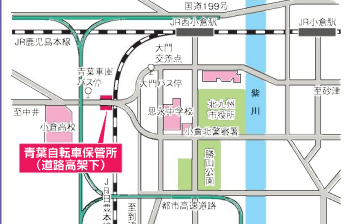

JR門司駅周辺 (平成元年10月1日指定)
門司駅前自転車駐車場 TEL.371-7544

有料

小倉北区・小倉南区 KOKURA KITA-KU・KOKURA MINAMI-KU

自転車駐車場&自転車放置禁止区域MAP

JR小倉駅周辺 (平成10年4月1日指定)
小倉駅北口自転車駐車場 TEL.531-2310・小倉駅南口自転車駐車場 TEL.531-2311

有料

自転車保管所MAP

青菜自転車保管所 TEL.571-1082
〒803-0822 小倉北区青菜二丁目1番

小倉北区放置禁止区域外

自転車駐車場&自転車放置禁止区域MAP

JR南小倉駅周辺 (平成8年5月1日指定)
南小倉駅前自転車駐車場 北棟 TEL.591-6024・南棟 TEL.591-6026

有料

自転車保管所MAP

下城野自転車保管所 TEL.951-6019
〒802-0804 小倉南区下城野一丁目1番

小倉南区放置禁止区域外

自転車駐車場&自転車放置禁止区域MAP