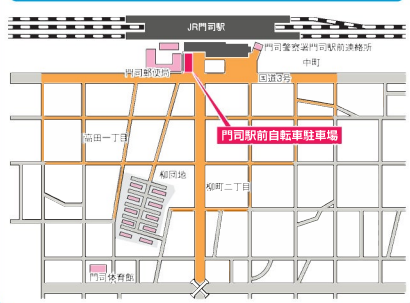

門司区 MOJI-KU

自転車駐車場&自転車放置禁止区域MAP

JR門司港駅周辺 (平成4年6月1日指定)
門司港駅前自転車駐車場 TEL.331-0044

有料

自転車保管所MAP

西海岸自転車保管所 TEL.332-6444
〒801-0841 門司区西海岸一丁目3番

門司区放置禁止区域外

自転車駐車場&自転車放置禁止区域MAP

JR門司駅周辺 (平成元年10月1日指定)
門司駅前自転車駐車場 TEL.371-7544

有料

小倉北区・小倉南区 KOKURA KITA-KU・KOKURA MINAMI-KU

自転車駐車場&自転車放置禁止区域MAP

JR小倉駅周辺 (平成10年4月1日指定)
小倉駅北口自転車駐車場 TEL.531-2310・小倉駅南口自転車駐車場 TEL.531-2311

有料

自転車保管所MAP

青菜自転車保管所 TEL.571-1082
〒803-0822 小倉北区青菜二丁目1番