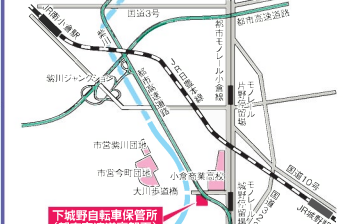

小倉北区放置禁止区域外

自転車駐車場&自転車放置禁止区域MAP

JR南小倉駅周辺 (平成8年5月1日指定)
南小倉駅前自転車駐車場 北棟 TEL.591-6024・南棟 TEL.591-6026

有料

自転車保管所MAP

下城野自転車保管所 TEL.951-6019
〒802-0804 小倉南区下城野一丁目1番

小倉南区放置禁止区域外

自転車駐車場&自転車放置禁止区域MAP

徳力嵐山口停留場周辺 (平成3年8月1日指定)
徳力嵐山口自転車駐車場 TEL.963-4211

有料

自転車保管所MAP

八重洲自転車保管所 TEL.963-4212
〒802-0831 小倉南区八重洲町16番

自転車駐車場&自転車放置禁止区域MAP

JR下曾根駅周辺 (平成7年2月1日指定・平成10年4月1日指定)
下曾根駅北口自転車駐車場 TEL.472-7241・下曾根駅南口自転車駐車場 TEL.475-2997