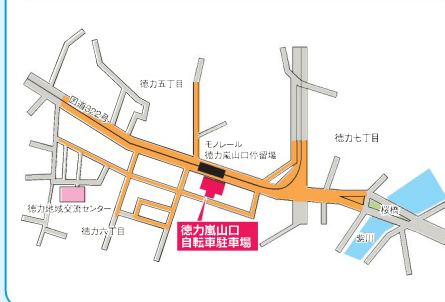

JR門司駅周辺 (平成元年10月1日指定)
門司駅前自転車駐車場 TEL.371-7544

有料

小倉北区・小倉南区 KOKURA KITA-KU・KOKURA MINAMI-KU

自転車駐車場&自転車放置禁止区域MAP

JR小倉駅周辺 (平成10年4月1日指定)
小倉駅北口自転車駐車場 TEL.531-2310・小倉駅南口自転車駐車場 TEL.531-2311

有料

自転車保管所MAP

青菜自転車保管所 TEL.571-1082
〒803-0822 小倉北区青菜二丁目1番

小倉北区放置禁止区域外

自転車駐車場&自転車放置禁止区域MAP

JR南小倉駅周辺 (平成8年5月1日指定)
南小倉駅前自転車駐車場 北棟 TEL.591-6024・南棟 TEL.591-6026

有料

自転車保管所MAP

下城野自転車保管所 TEL.951-6019
〒802-0804 小倉南区下城野一丁目1番

小倉南区放置禁止区域外

自転車駐車場&自転車放置禁止区域MAP

徳力嵐山口停留場周辺 (平成3年8月1日指定)
徳力嵐山口自転車駐車場 TEL.963-4211

有料

自転車保管所MAP

八重洲自転車保管所 TEL.963-4212
〒802-0831 小倉南区八重洲町16番

自転車駐車場&自転車放置禁止区域MAP

JR下曾根駅周辺 (平成7年2月1日指定・平成10年4月1日指定)
下曾根駅北口自転車駐車場 TEL.472-7241・下曾根駅南口自転車駐車場 TEL.475-2997