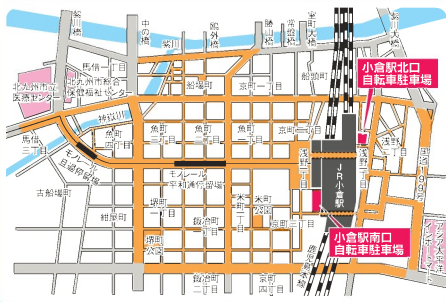

門司区 MOJI-KU

自転車駐車場&自転車放置禁止区域MAP

JR門司港駅周辺 (平成4年6月1日指定)
門司港駅前自転車駐車場 TEL.331-0044

有料

自転車保管所MAP

西海岸自転車保管所 TEL.332-6444
〒801-0841 門司区西海岸一丁目3番

門司区放置禁止区域外

自転車駐車場&自転車放置禁止区域MAP

JR門司駅周辺 (平成元年10月1日指定)
門司駅前自転車駐車場 TEL.371-7544

有料

小倉北区・小倉南区 KOKURA KITA-KU・KOKURA MINAMI-KU

自転車駐車場&自転車放置禁止区域MAP

JR小倉駅周辺 (平成10年4月1日指定)
小倉駅北口自転車駐車場 TEL.531-2310・小倉駅南口自転車駐車場 TEL.531-2311

有料

自転車保管所MAP

青菜自転車保管所 TEL.571-1082
〒803-0822 小倉北区青菜二丁目1番

小倉北区放置禁止区域外

自転車駐車場&自転車放置禁止区域MAP

JR南小倉駅周辺 (平成8年5月1日指定)
南小倉駅前自転車駐車場 北棟 TEL.591-6024・南棟 TEL.591-6026

有料

自転車保管所MAP

下城野自転車保管所 TEL.951-6019
〒802-0804 小倉南区下城野一丁目1番

小倉南区放置禁止区域外

自転車駐車場&自転車放置禁止区域MAP