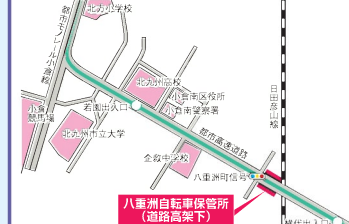

JR門司駅周辺 (平成元年10月1日指定)
門司駅前自転車駐車場 TEL.371-7544

有料

小倉北区・小倉南区 KOKURA KITA-KU・KOKURA MINAMI-KU

自転車駐車場&自転車放置禁止区域MAP

JR小倉駅周辺 (平成10年4月1日指定)
小倉駅北口自転車駐車場 TEL.531-2310・小倉駅南口自転車駐車場 TEL.531-2311

有料

自転車保管所MAP

青菜自転車保管所 TEL.571-1082
〒803-0822 小倉北区青菜二丁目1番

小倉北区放置禁止区域外

自転車駐車場&自転車放置禁止区域MAP

JR南小倉駅周辺 (平成8年5月1日指定)
南小倉駅前自転車駐車場 北棟 TEL.591-6024・南棟 TEL.591-6026

有料

自転車保管所MAP

下城野自転車保管所 TEL.951-6019
〒802-0804 小倉南区下城野一丁目1番

小倉南区放置禁止区域外

自転車駐車場&自転車放置禁止区域MAP

徳力嵐山口停留場周辺 (平成3年8月1日指定)
徳力嵐山口自転車駐車場 TEL.963-4211

有料

自転車保管所MAP

八重洲自転車保管所 TEL.963-4212
〒802-0831 小倉南区八重洲町16番

自転車駐車場&自転車放置禁止区域MAP

JR下曾根駅周辺 (平成7年2月1日指定・平成10年4月1日指定)
下曾根駅北口自転車駐車場 TEL.472-7241・下曾根駅南口自転車駐車場 TEL.475-2997