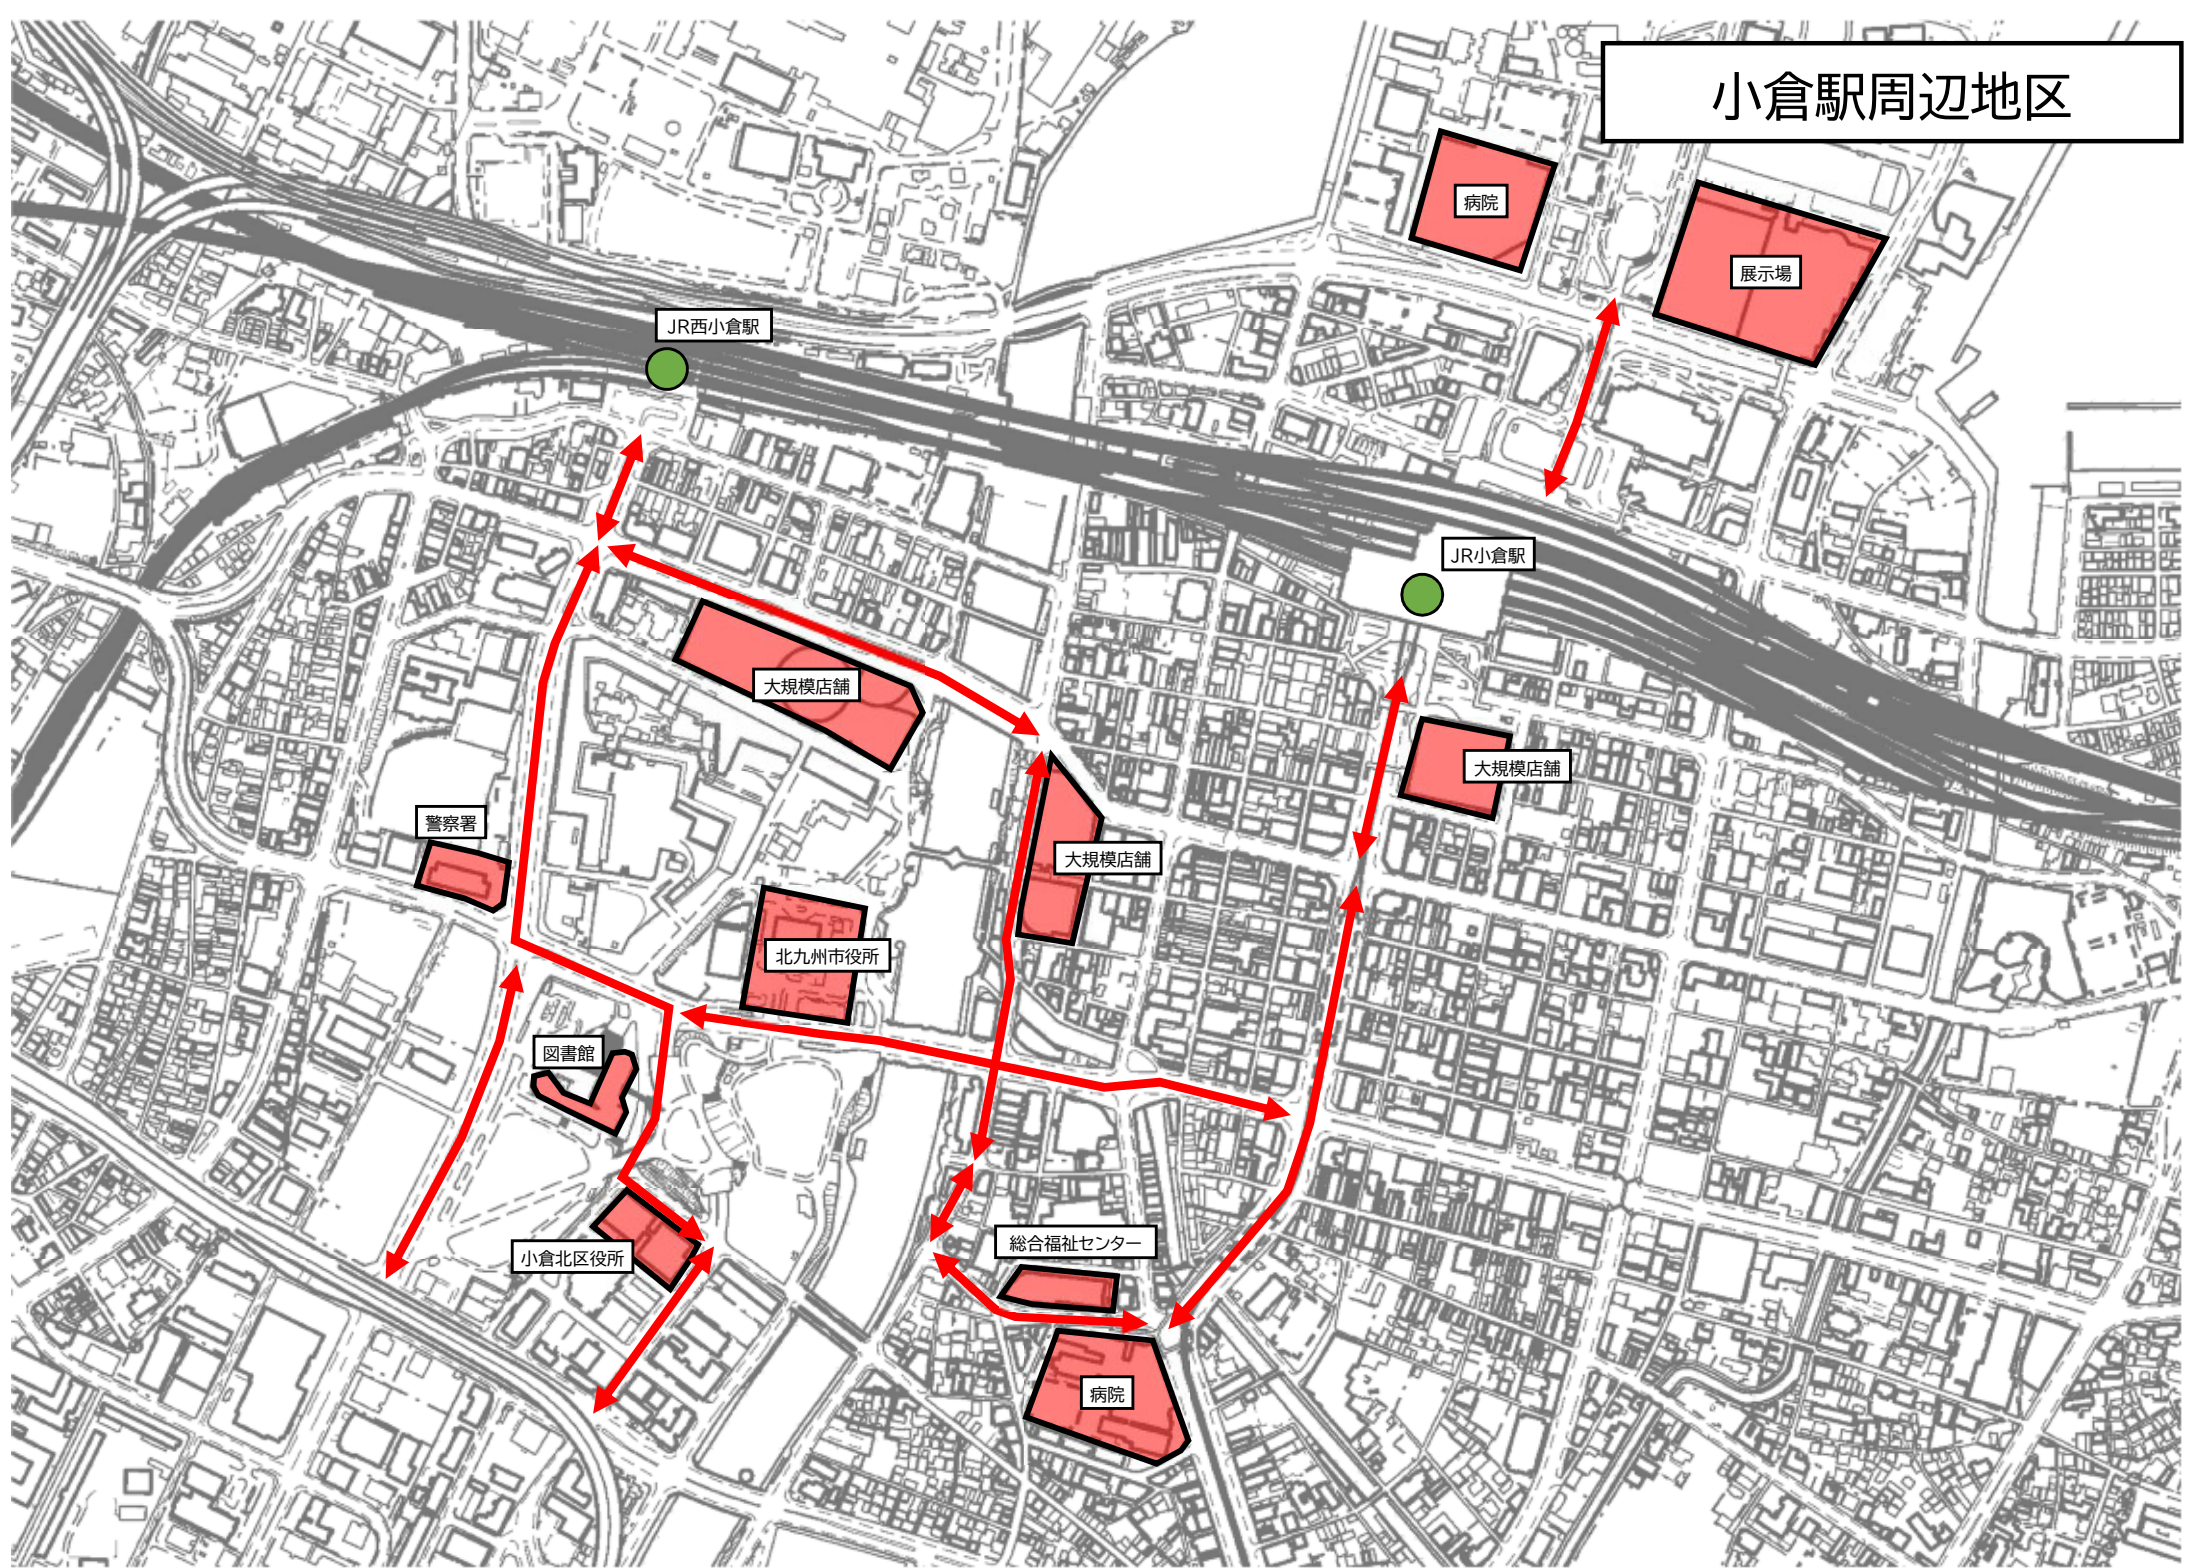

小倉駅周辺地区

病院

展示場

JR西小倉駅

JR小倉駅

大規模店舗

警察署

大規模店舗

大規模店舗

北九州市役所

図書館

小倉北区役所

総合福祉センター

病院