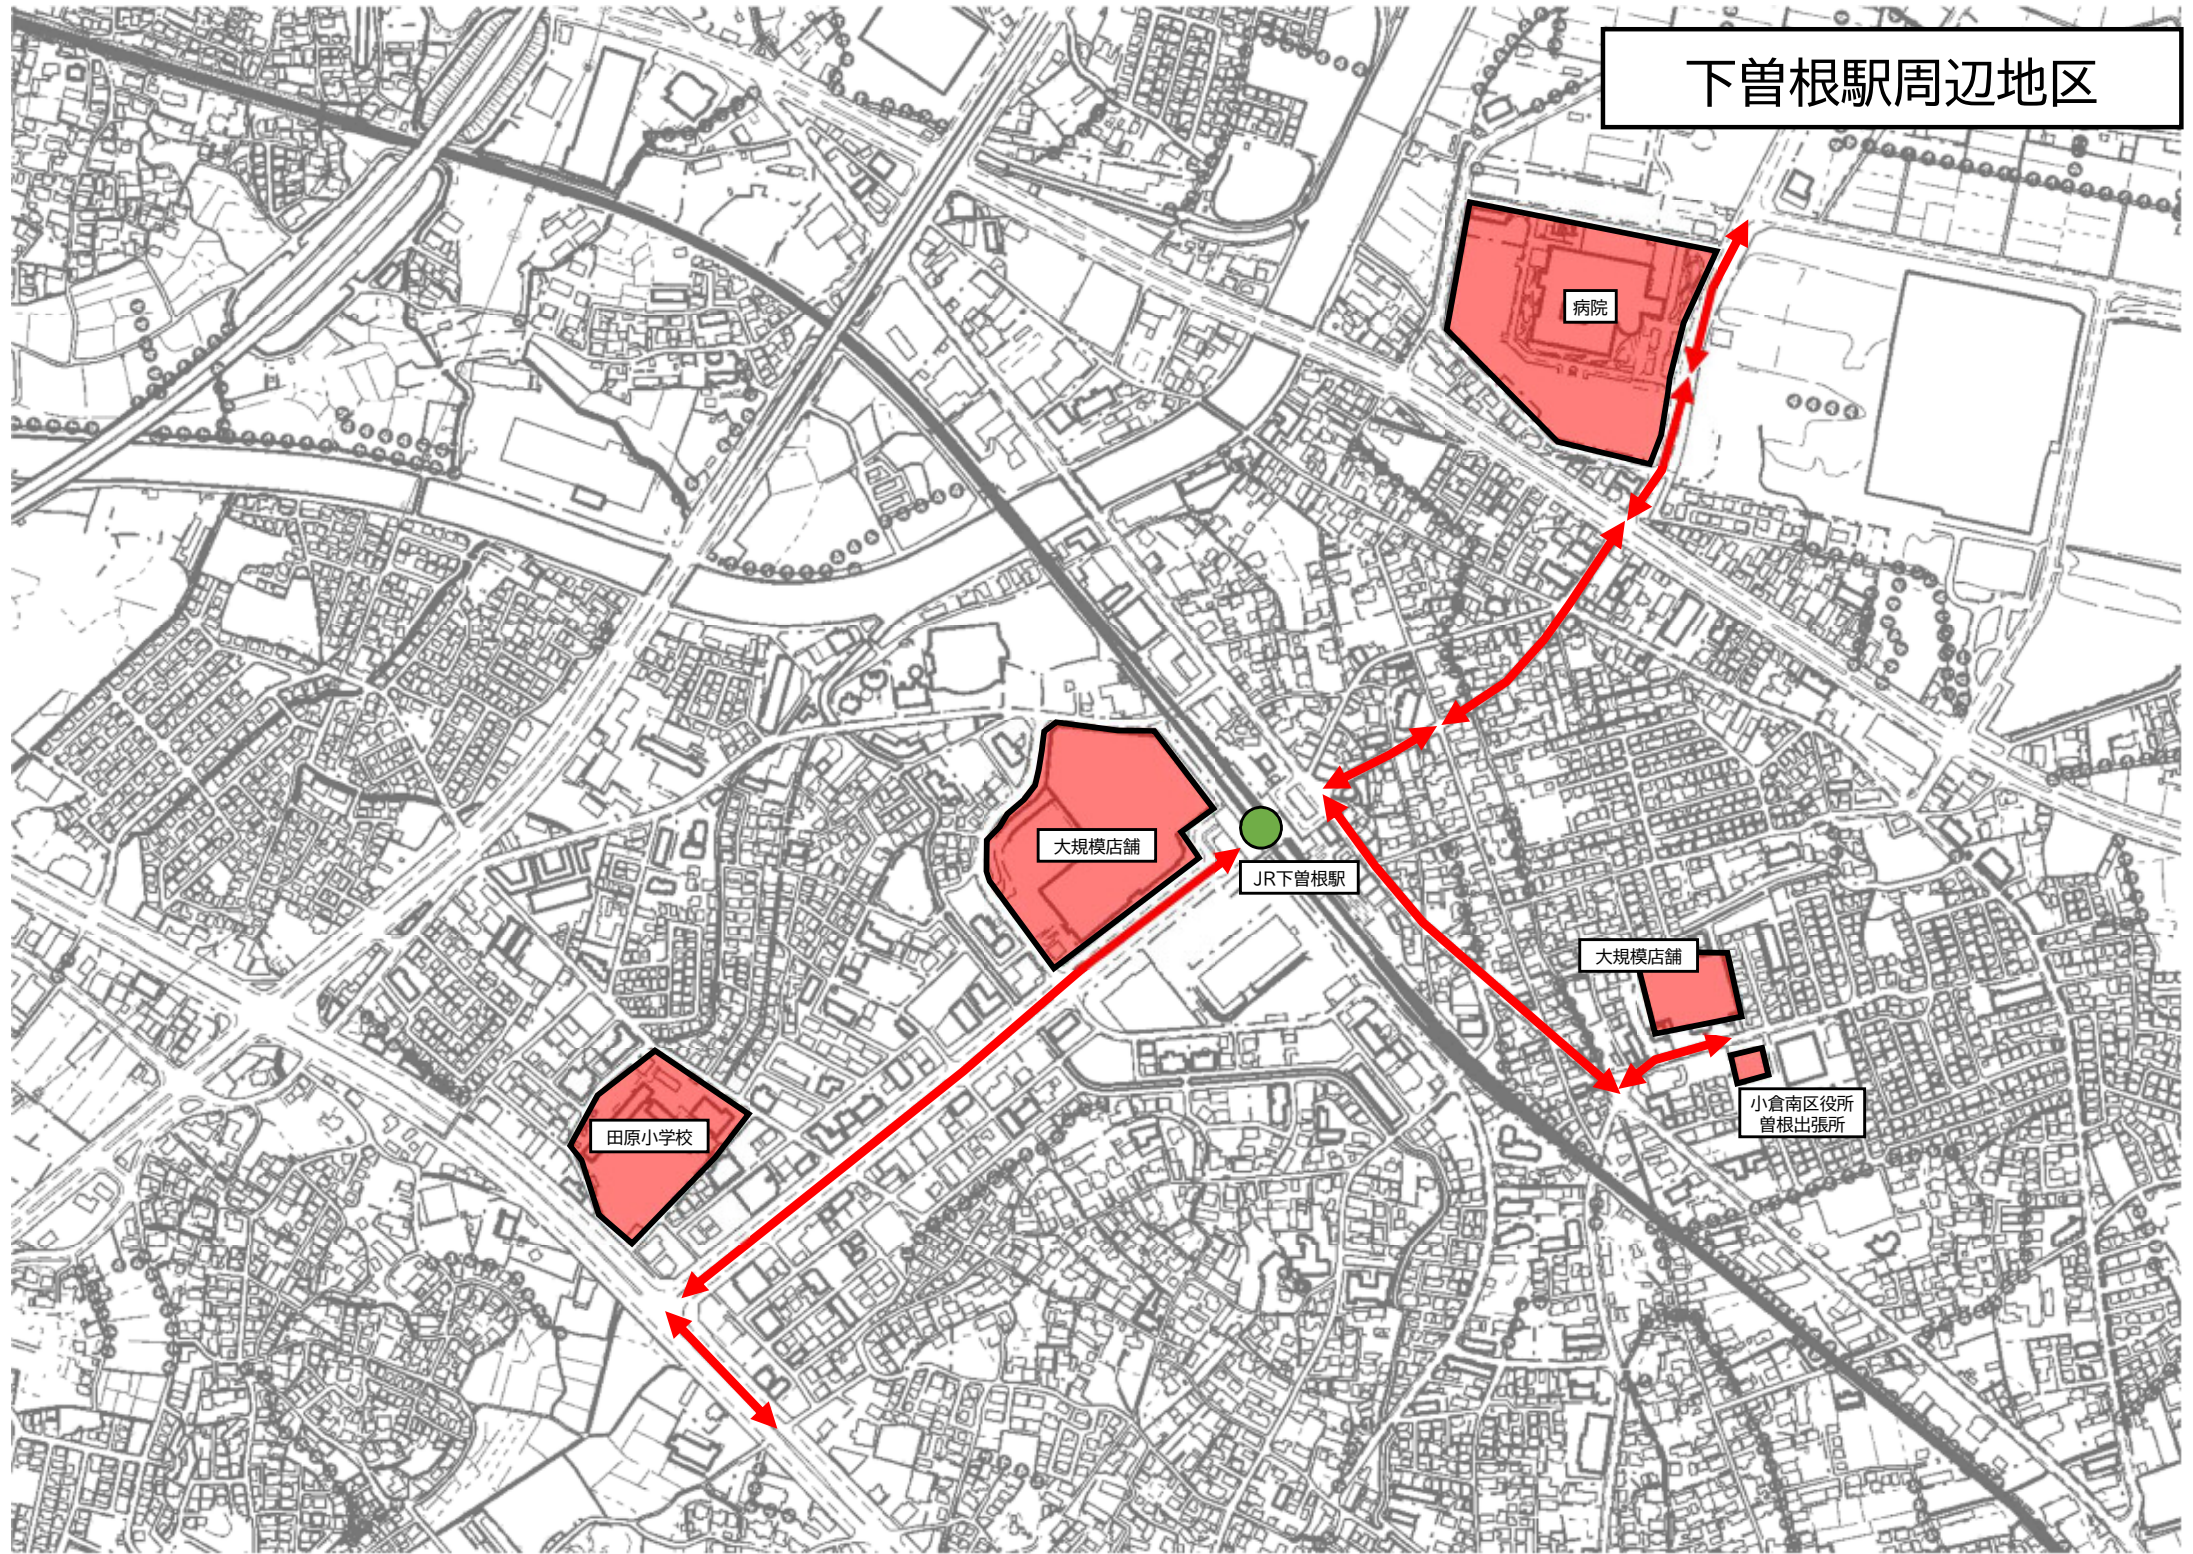

# 下曾根駅周辺地区

病院

大規模店舗

JR下曾根駅

大規模店舗

小倉南区役所  
曾根出張所

田原小学校