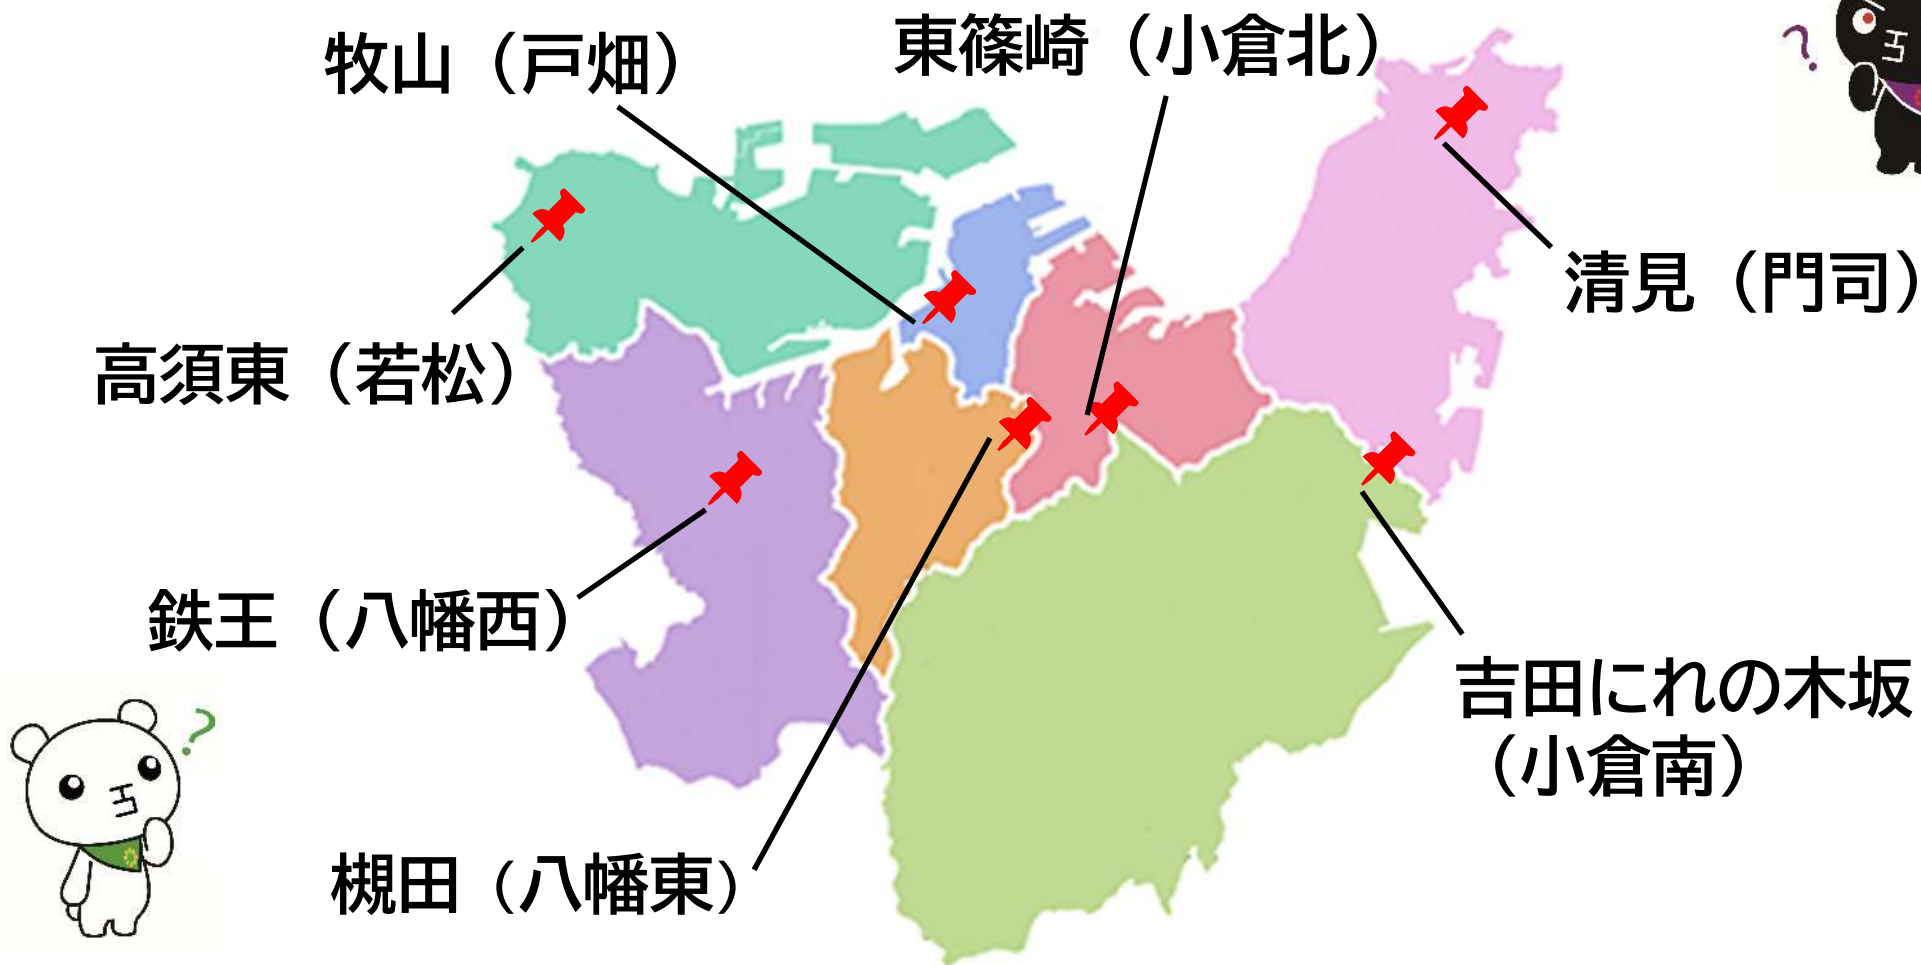

リサイクル

製品プラスチック

洗面器

バケツ

プランター

その他、台所用品や文房具など

家庭ごみ

令和3年度の実証

霧ヶ丘（小倉北区）

実施期間：令和4年2月1日（火）から22日（火）まで

モデル地域及び実施期間

実施期間：令和4年7月18日（月・祝）から8月9日（火）まで

容器包装プラスチック

製品プラスチック

カップ麺の容器

お菓子の袋