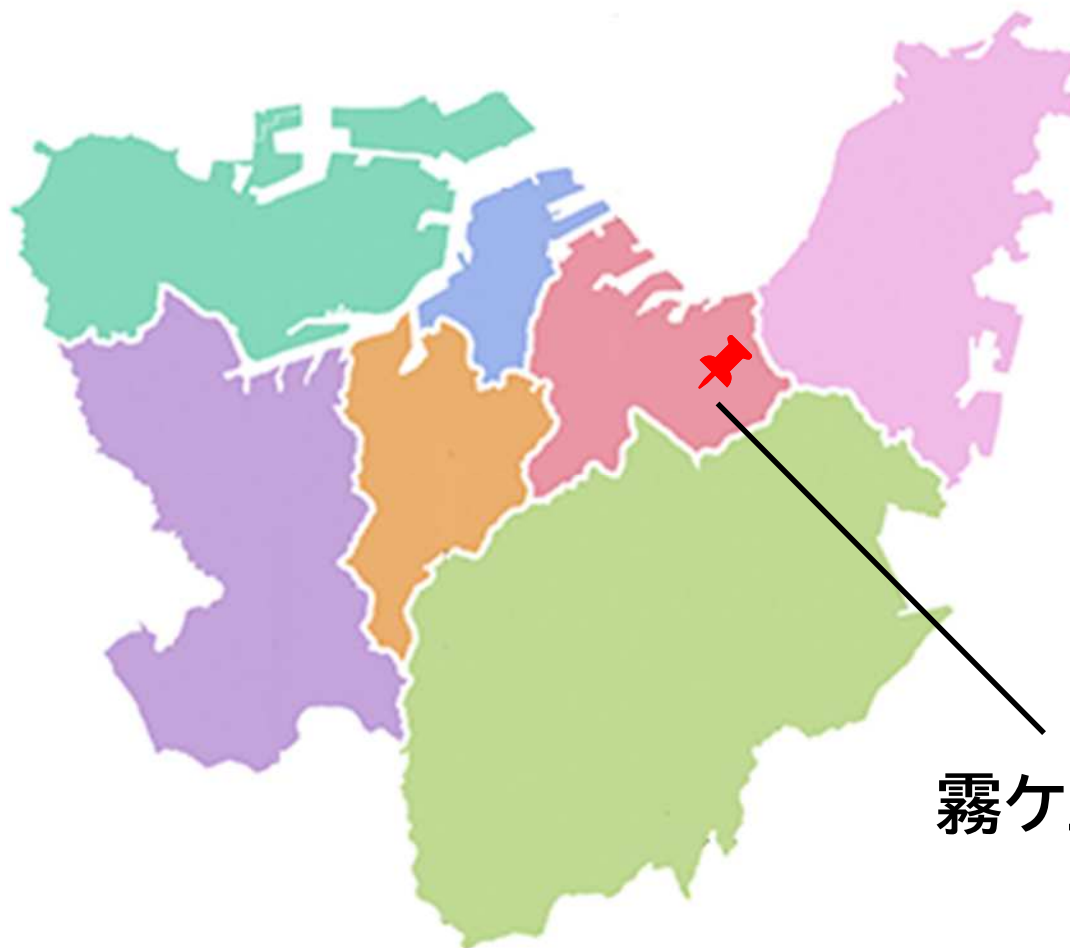

霧ヶ丘（小倉北区）

実施期間：令和4年2月1日（火）から22日（火）まで

モデル地域及び実施期間

実施期間：令和4年7月18日（月・祝）から8月9日（火）まで

容器包装プラスチック

製品プラスチック

カップ麺の容器

お菓子の袋