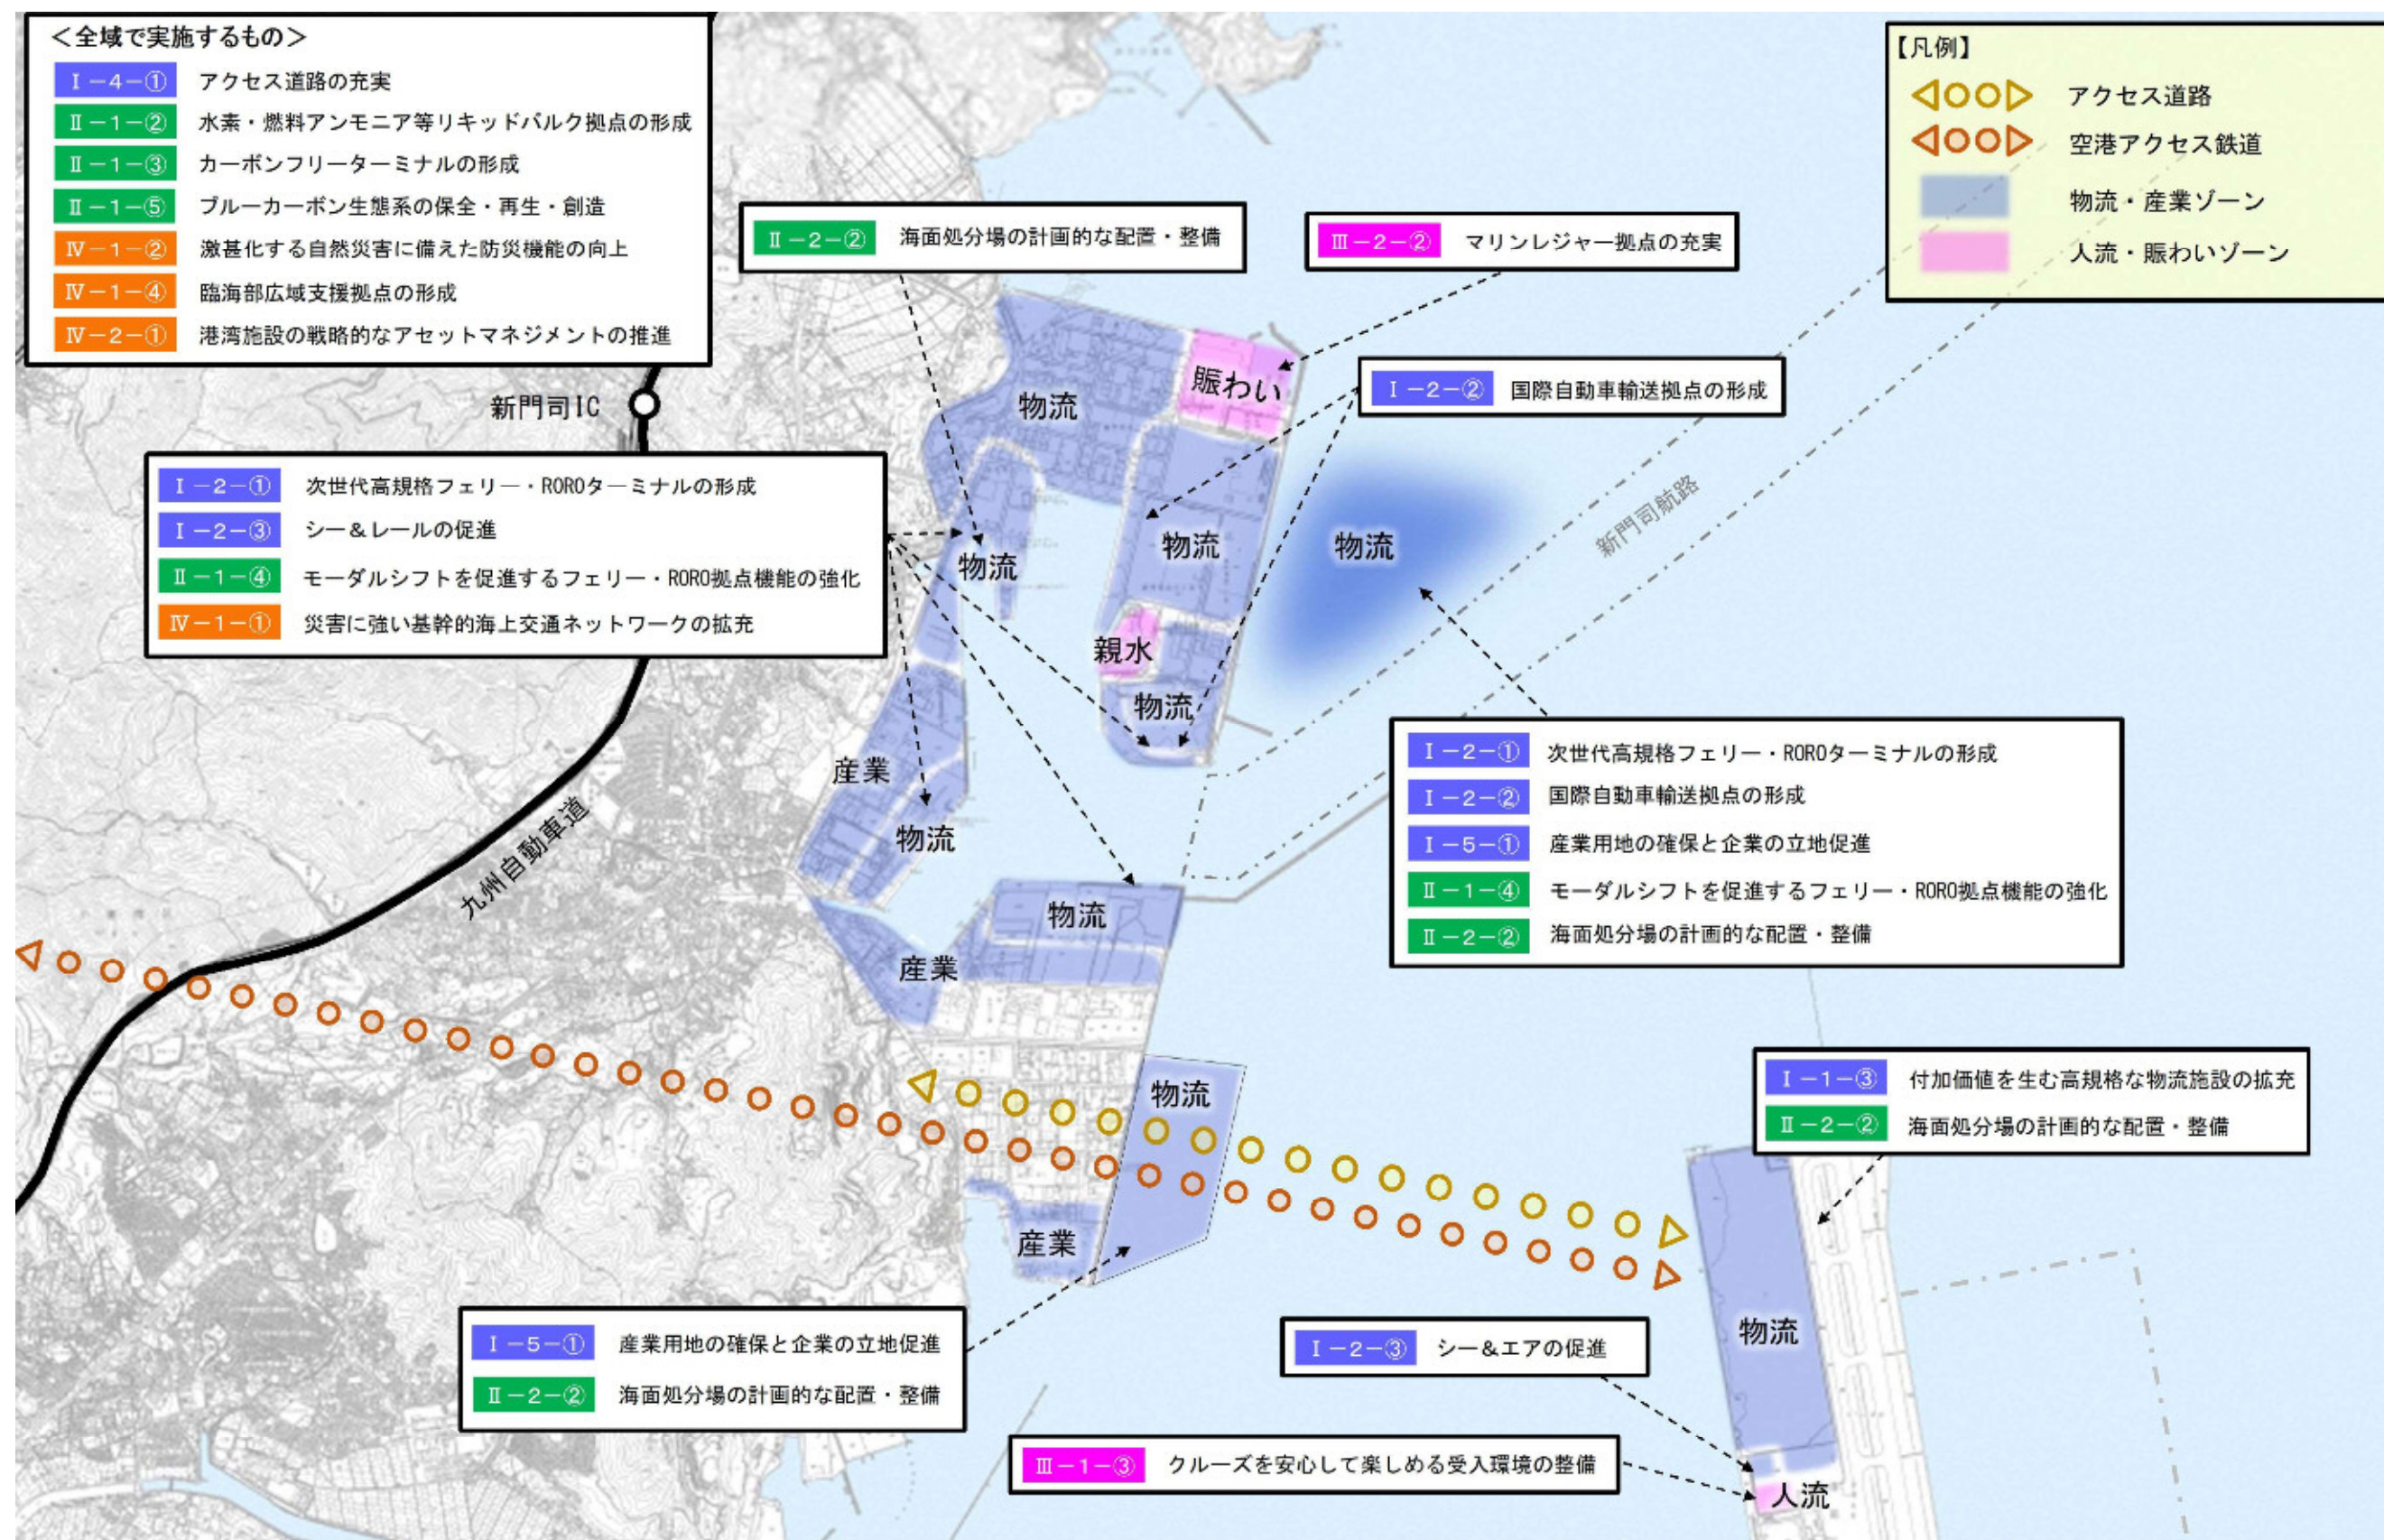

5.3 ゾーニング図

5.4 ゾーニング図（施策箇所図）

<新門司北、新門司南、新門司沖地区>

<太刀浦、田野浦地区>

<門司港レトロ、西海岸地区>