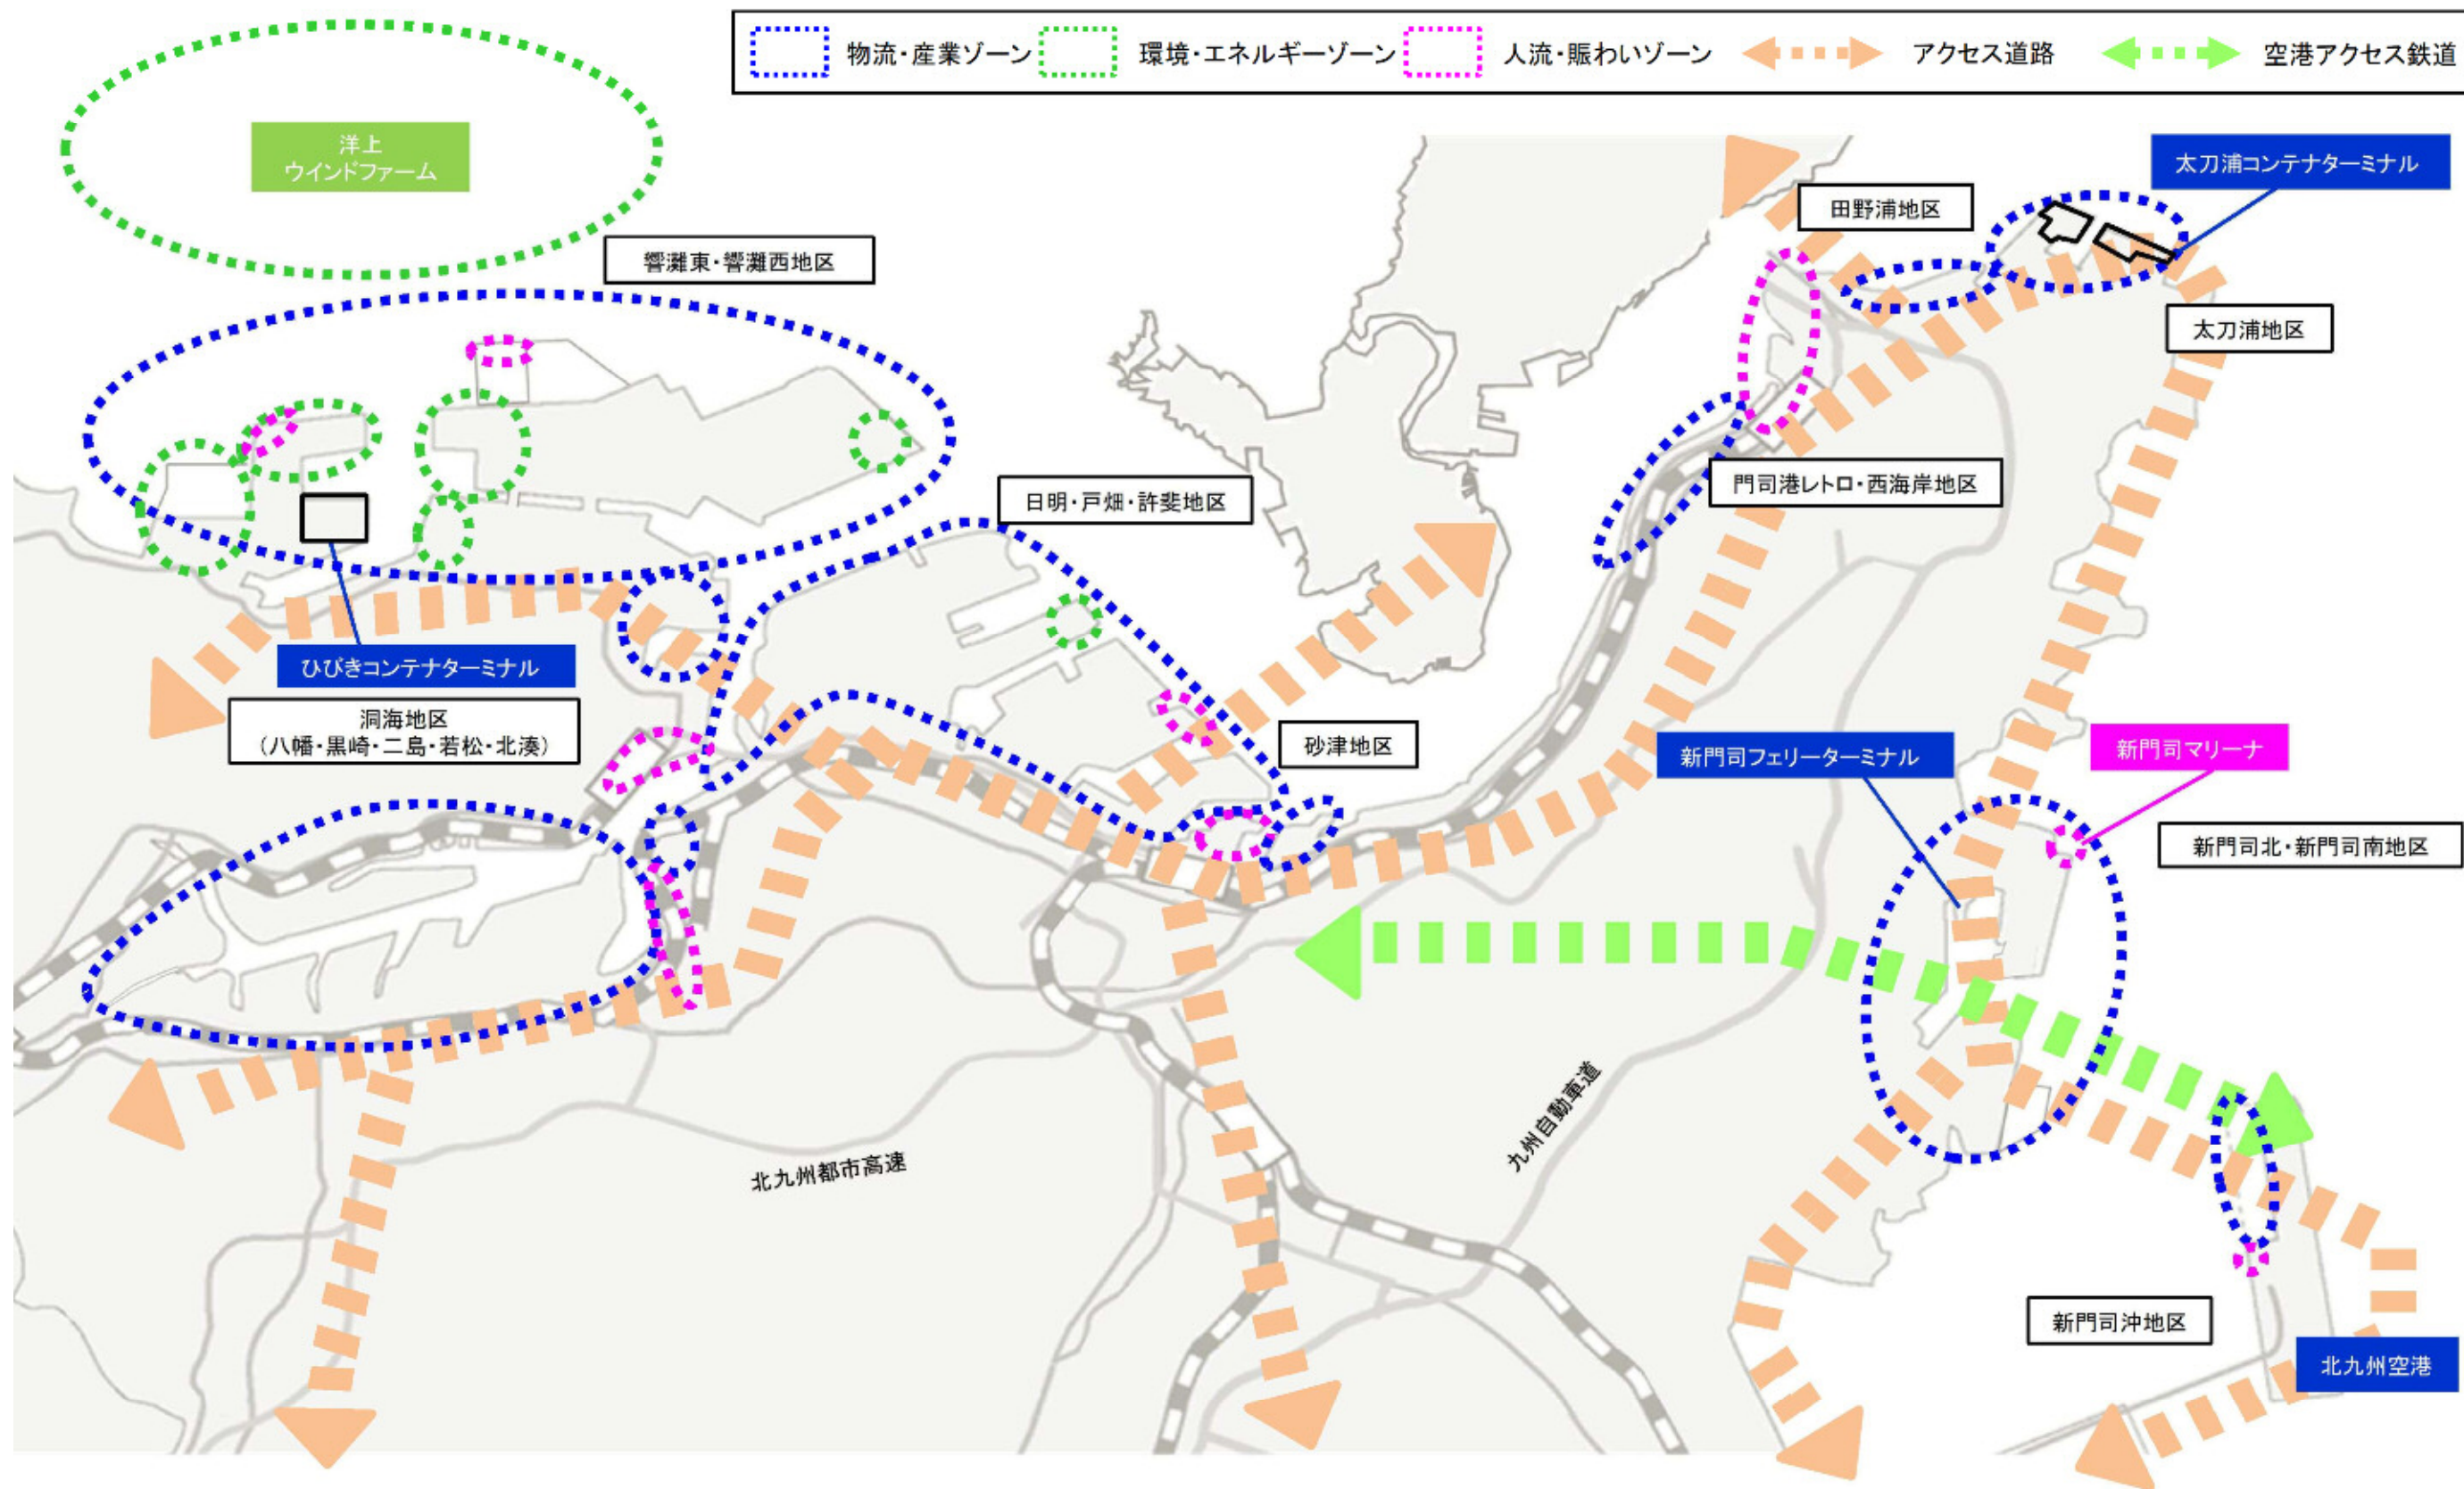

5.3 ゾーニング図

5.4 ゾーニング図（施策箇所図）

<新門司北、新門司南、新門司沖地区>

<太刀浦、田野浦地区>

<門司港レトロ、西海岸地区>