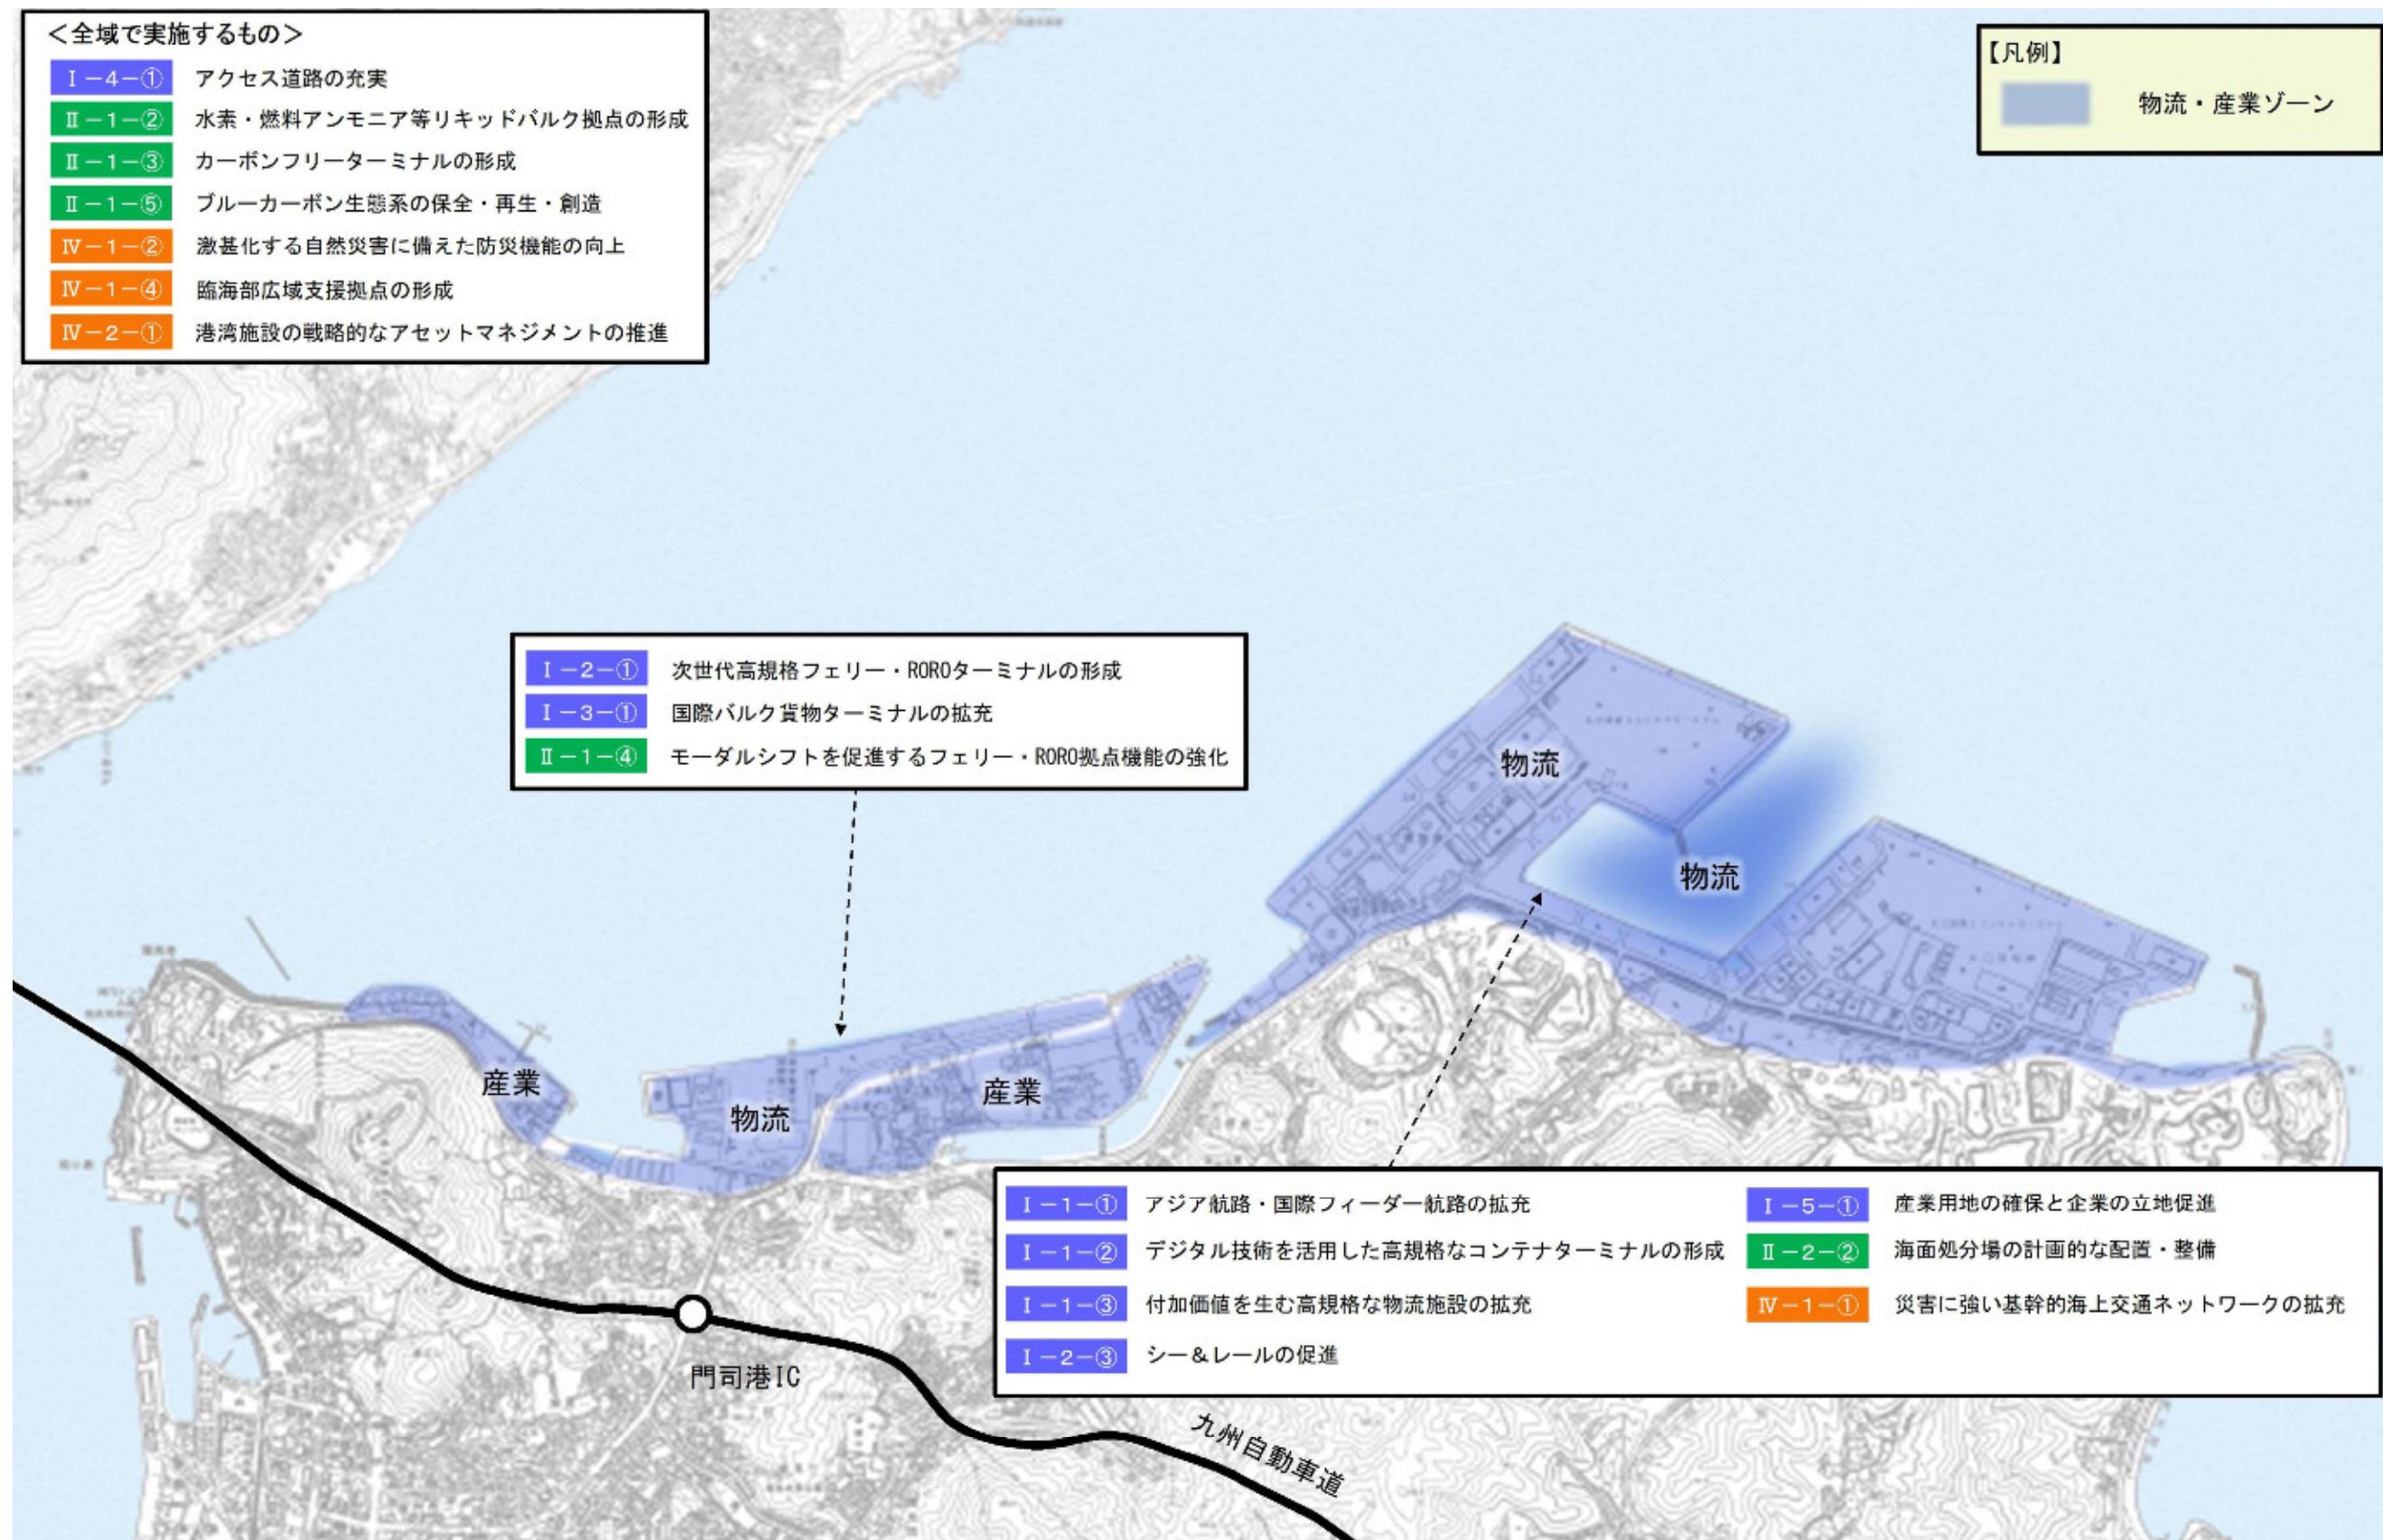

5.3 ゾーニング図

5.4 ゾーニング図（施策箇所図）

<新門司北、新門司南、新門司沖地区>

<太刀浦、田野浦地区>

<門司港レトロ、西海岸地区>