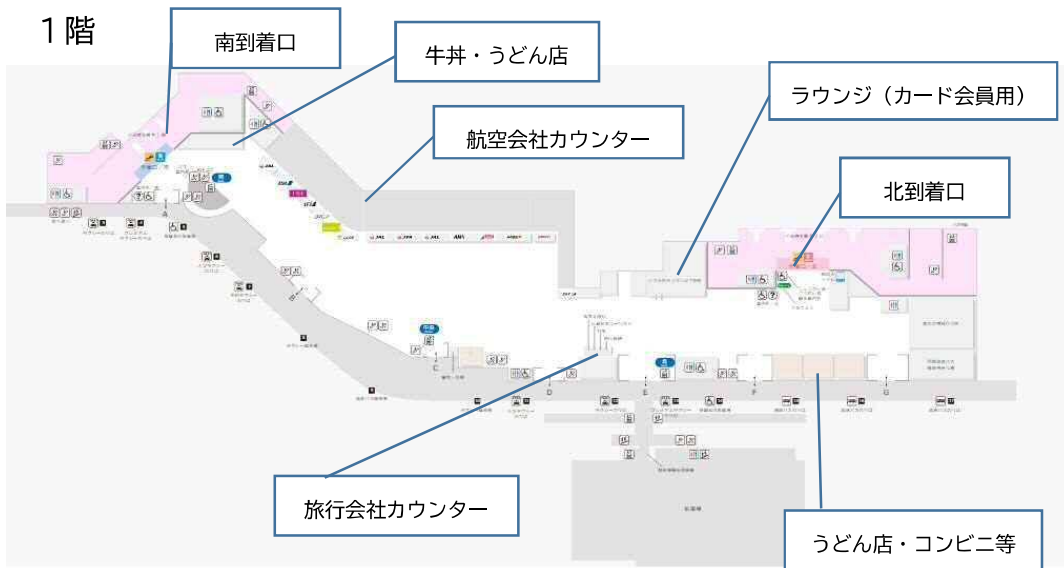

#### （3）その他施設・サービス

- ・観光案内所
- ・団体受付カウンター
- ・宿泊、レンタカー予約案内所
- ・航空会社ラウンジ、カードラウンジ、一般有料ラウンジ
- ・有料待合室
- ・旅行代理店カウンター

### 断面図

（国内線旅客ターミナルマップ）

1階

2階