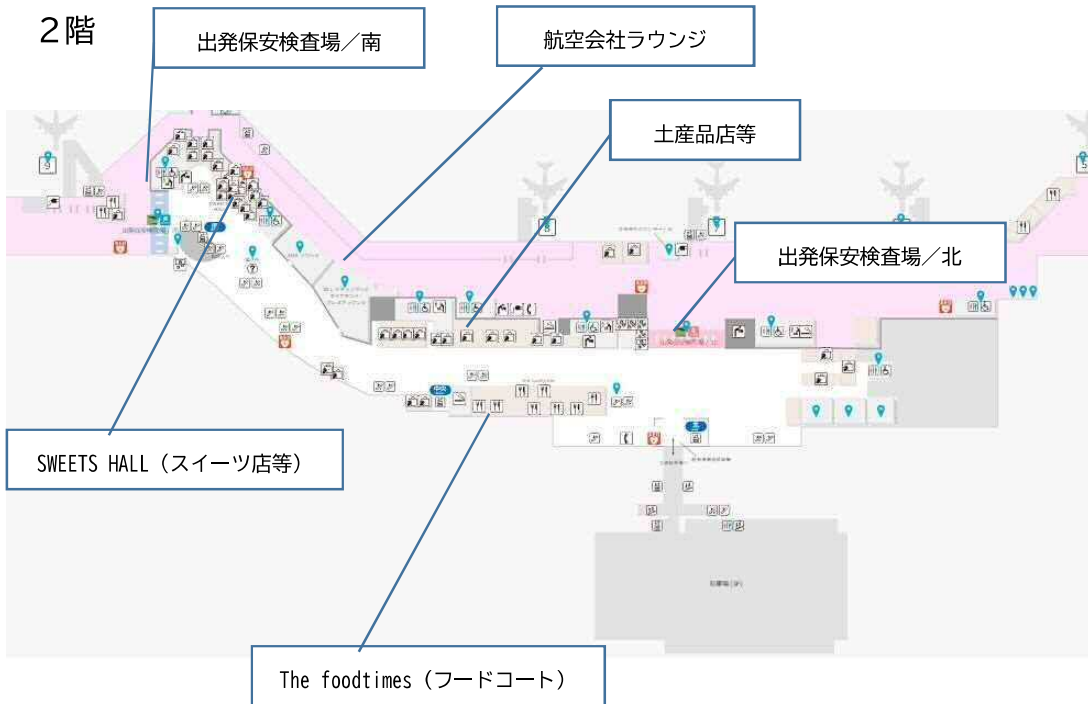

#### （3）その他施設・サービス

- ・観光案内所
- ・団体受付カウンター
- ・宿泊、レンタカー予約案内所
- ・航空会社ラウンジ、カードラウンジ、一般有料ラウンジ
- ・有料待合室
- ・旅行代理店カウンター

### 断面図

（国内線旅客ターミナルマップ）

1階

2階

### 3階