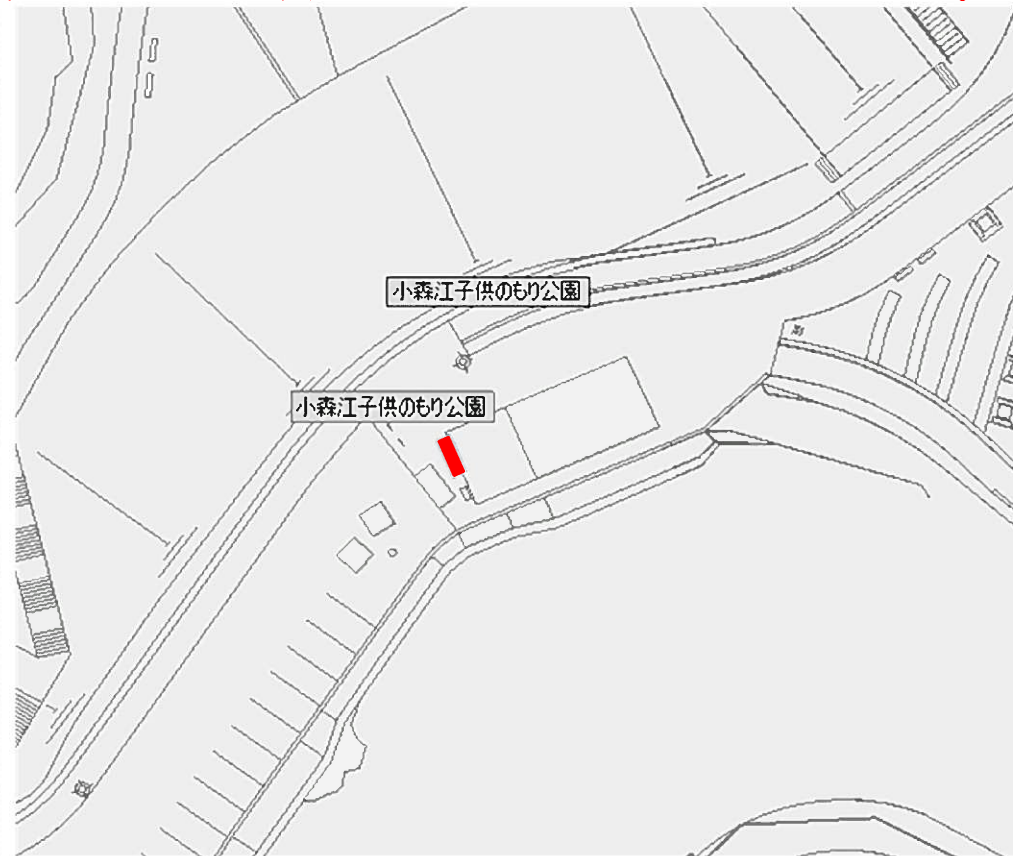

① 門司区 小森江子供のもり公園 トイレ横

草そり場がR3年度にリニューアルオープンしました。

② 門司区 新門司海浜公園 トイレ横等

分電盤やトイレから分岐可能です。
いずれかの近くに設置することを想定しています。

③ 門司区 和布刈公園 ノーフォーク広場 錨横トイレ付近

下記はギラヴァンツ北九州の自販機があった場所です。
トイレから分電を想定しています。

④ 門司区 和布刈公園 ノーフォーク広場入り口トイレ横

トイレ横、電話ボックス横を想定しています