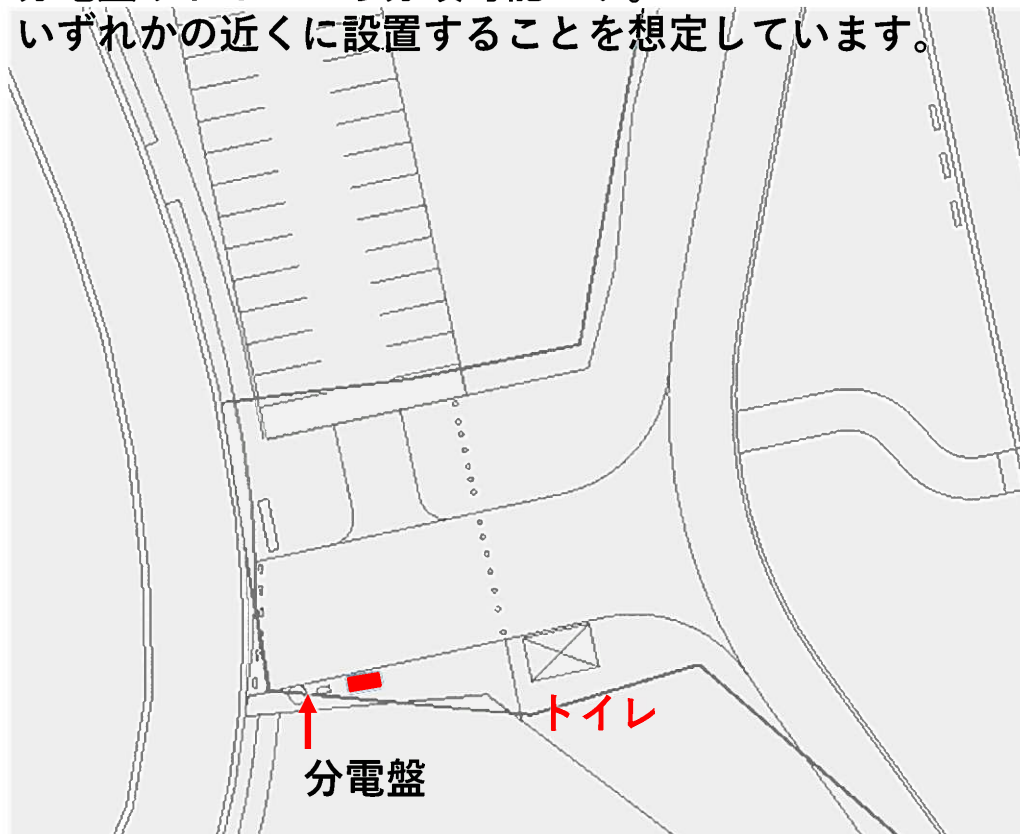

① 門司区 小森江子供のもり公園 トイレ横

草そり場がR3年度にリニューアルオープンしました。

② 門司区 新門司海浜公園 トイレ横等

分電盤やトイレから分岐可能です。
いずれかの近くに設置することを想定しています。

③ 門司区 和布刈公園 ノーフォーク広場 錨横トイレ付近

下記はギラヴァンツ北九州の自販機があった場所です。
トイレから分電を想定しています。

④ 門司区 和布刈公園 ノーフォーク広場入り口トイレ横

トイレ横、電話ボックス横を想定しています