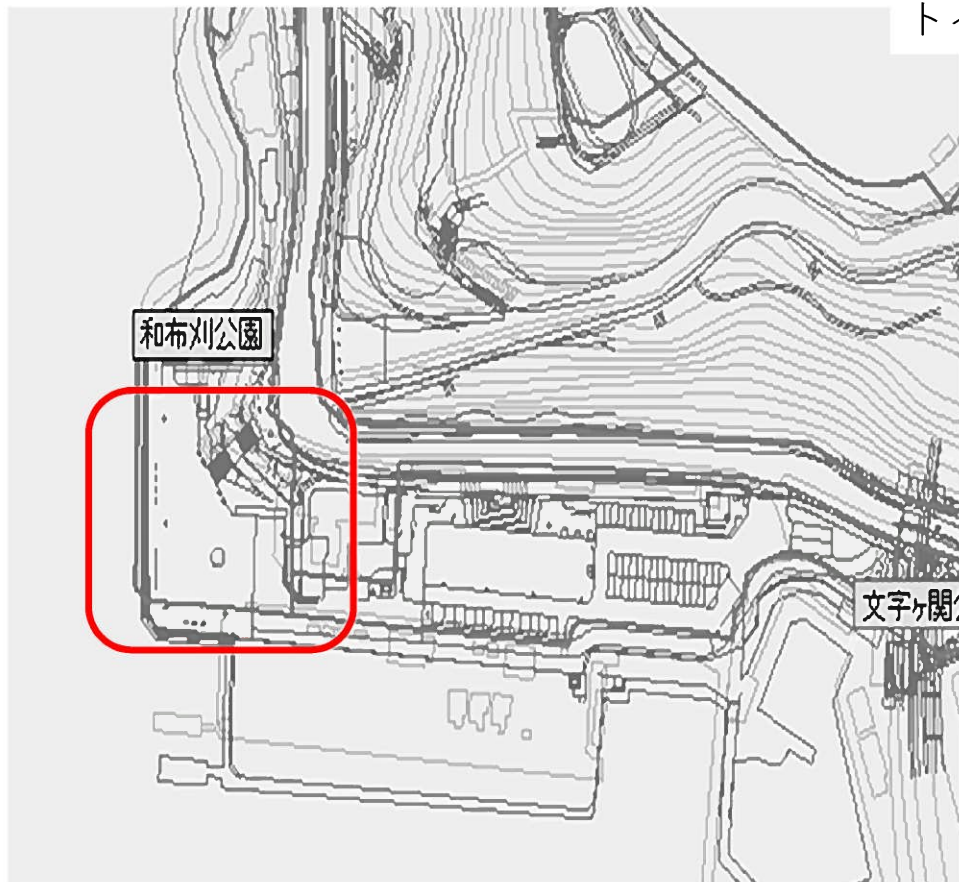

① 門司区 小森江子供のもり公園 トイレ横

草そり場がR3年度にリニューアルオープンしました。

② 門司区 新門司海浜公園 トイレ横等

分電盤やトイレから分岐可能です。
いずれかの近くに設置することを想定しています。

③ 門司区 和布刈公園 ノーフォーク広場 錨横トイレ付近

下記はギラヴァンツ北九州の自販機があった場所です。
トイレから分電を想定しています。

④ 門司区 和布刈公園 ノーフォーク広場入り口トイレ横

トイレ横、電話ボックス横を想定しています