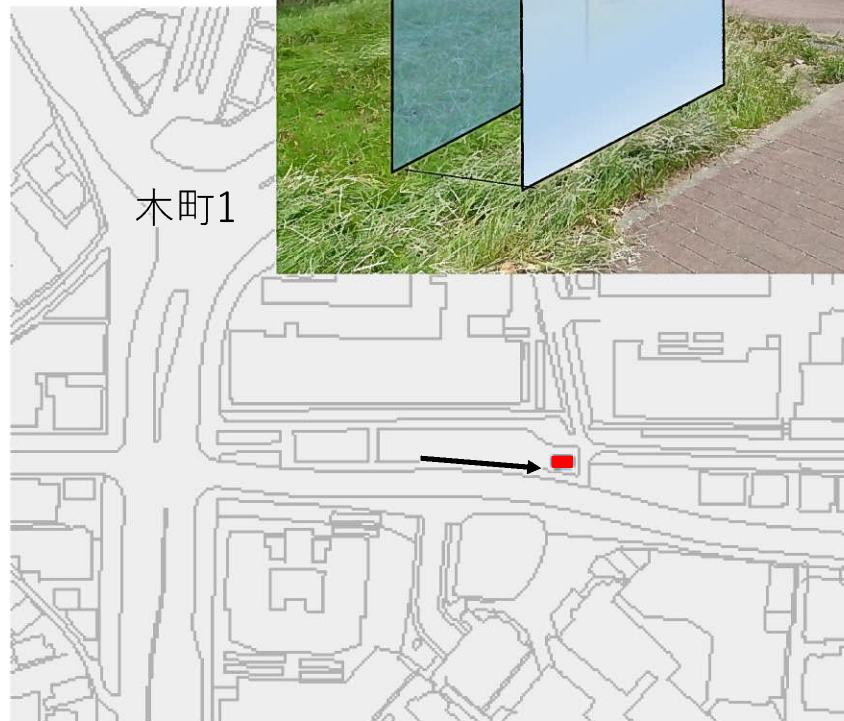

# ⑤ 小倉北区 浅野町緑地 陸橋下

左図トイレ横の設置でも可。

⑥

## 小倉北区 足立公園（トイレ付近）

現行はトイレから分電していると思われます。

# ⑧小倉北区 原町緑道

九電柱からの電力供給を前提としています。  
右はイメージです。引き込み柱が必要です。  
(候補地公開時のイメージより少し引きました)