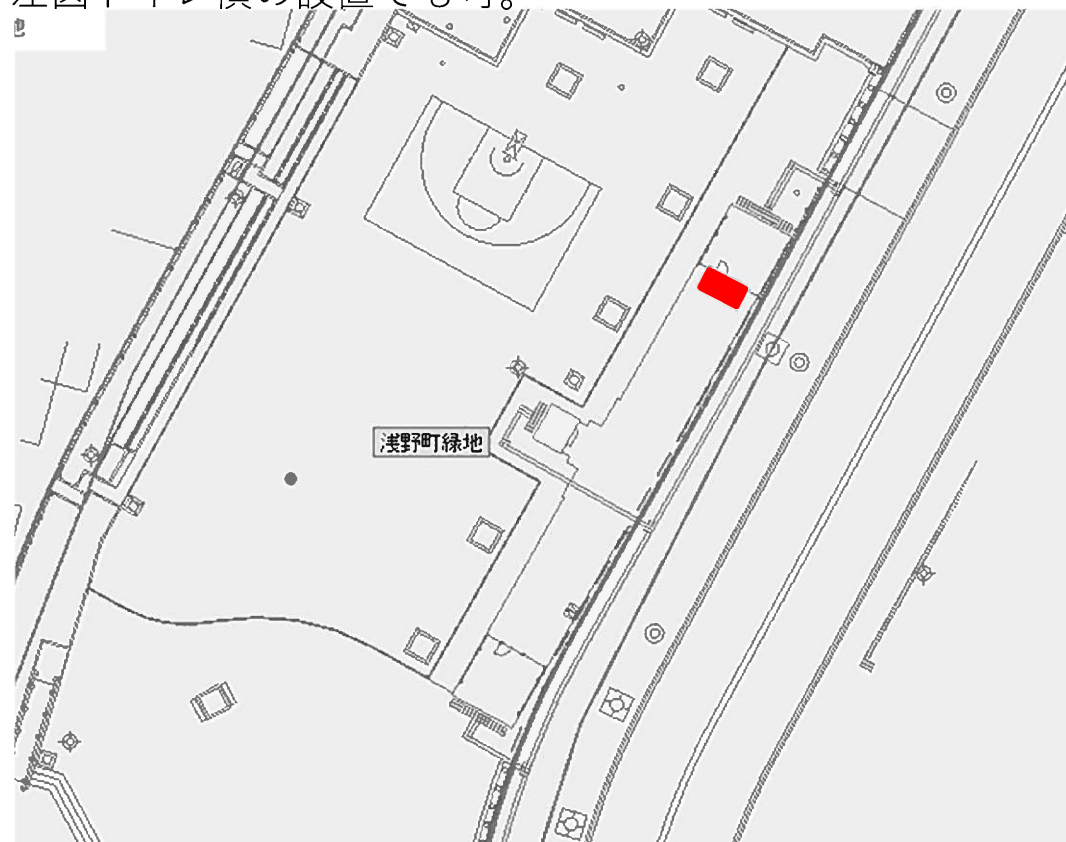

# ⑤ 小倉北区 浅野町緑地 陸橋下

左図トイレ横の設置でも可。

⑥

## 小倉北区 足立公園（トイレ付近）

現行はトイレから分電していると思われます。