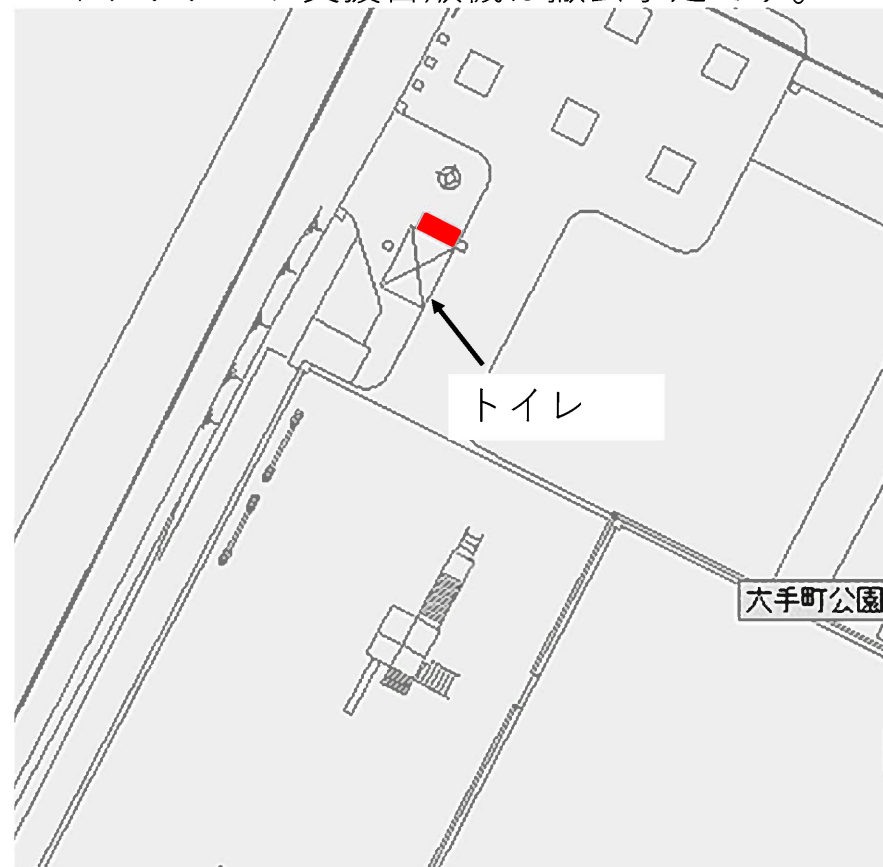

# ⑤ 小倉北区 浅野町緑地 陸橋下

左図トイレ横の設置でも可。

⑥

## 小倉北区 足立公園（トイレ付近）

現行はトイレから分電していると思われます。

# ⑦ 小倉北区 大手町公園西側トイレ横

ギラヴァンツ支援自販機は撤去予定です。

# ⑧小倉北区 原町緑道

九電柱からの電力供給を前提としています。  
右はイメージです。引き込み柱が必要です。  
(候補地公開時のイメージより少し引きました)