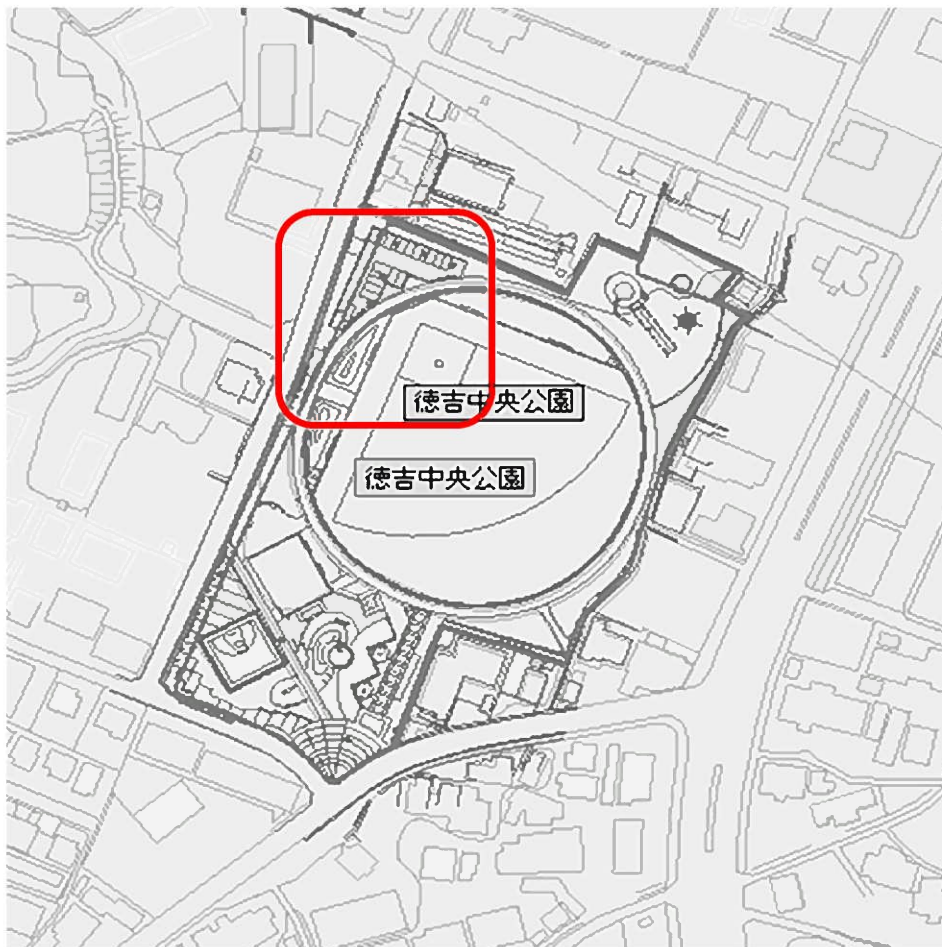

①4 小倉南区 徳吉中央公園 駐車場

電源は分電盤か九電柱を想定。