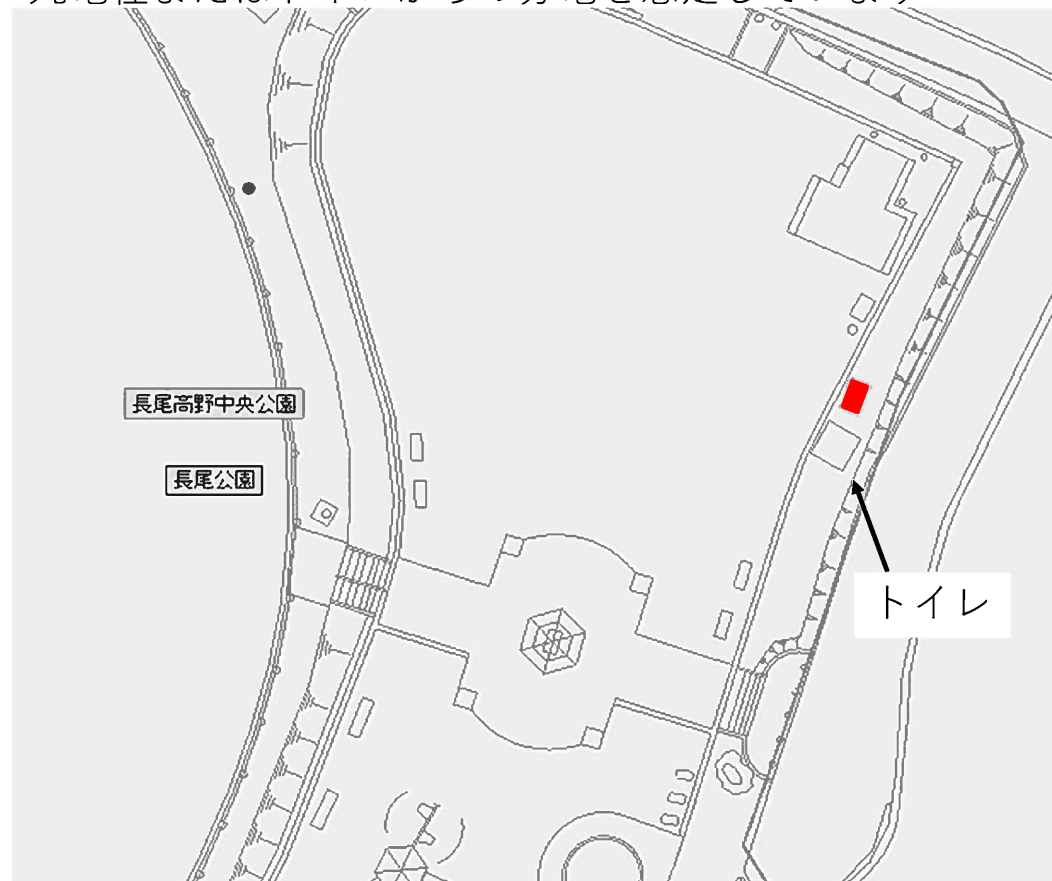

⑮ 小倉南区 長尾高野中央公園 トイレ付近

九電柱またはトイレからの分電を想定しています