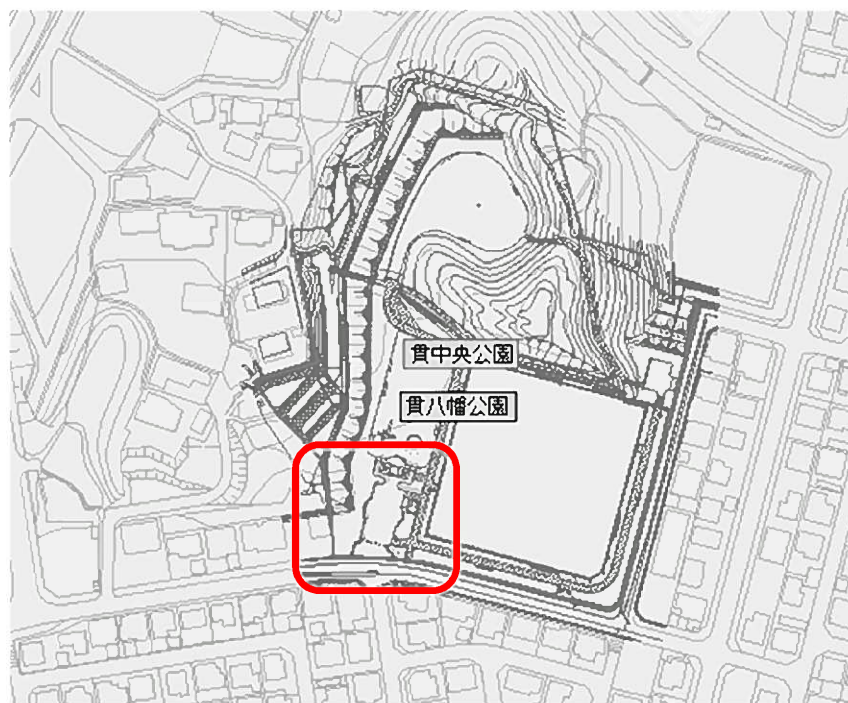

①⑥ 小倉南区 貫中央公園 南側入り口付近

分電盤又は九電柱からを想定しています。