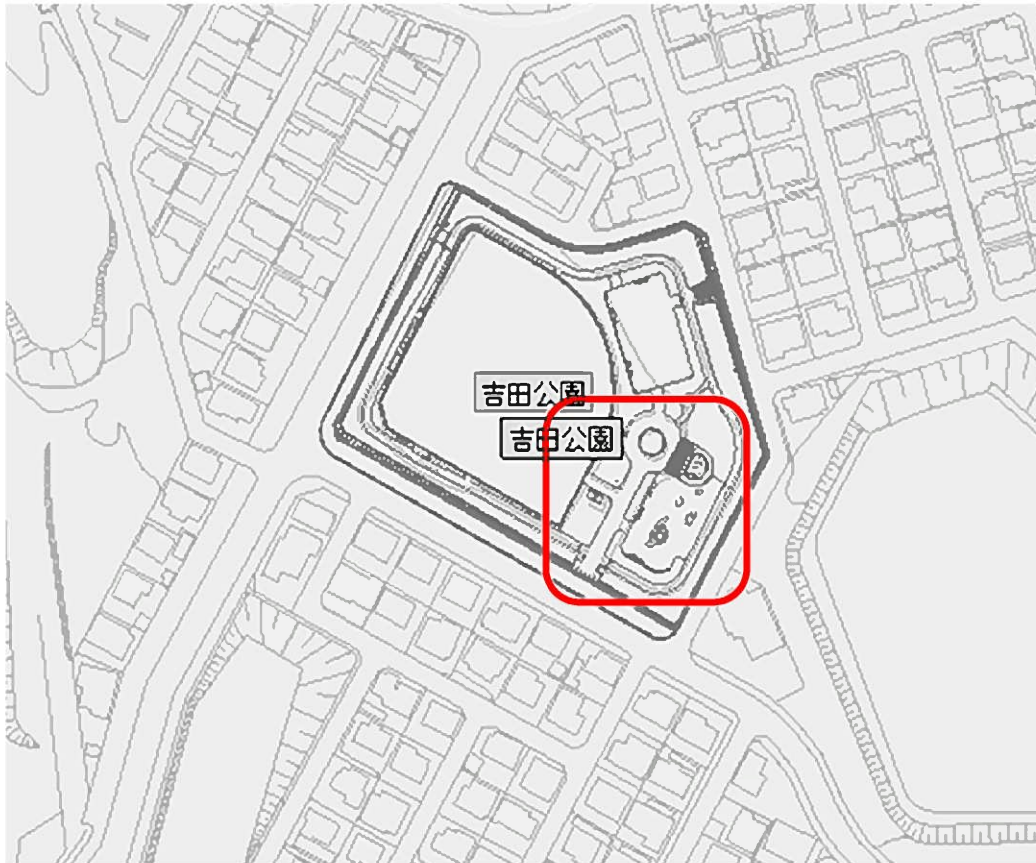

①7 小倉南区 吉田公園 トイレ横