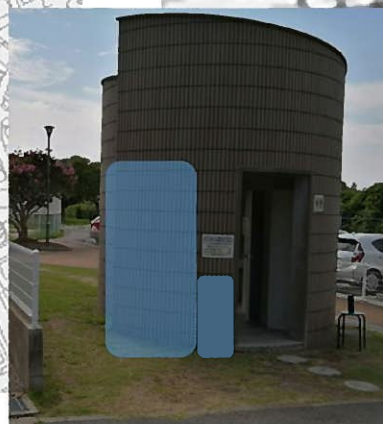

①8 若松区 青葉台中央公園 駐車場横トイレ付近

公園トイレ付近に設置を想定しています
写真は設置イメージ（例）です。

①9 若松区 高須公園 トイレ横等

下記ア・イの2カ所を候補としています。
アは九電柱から、イはトイレからの電源供給を想定しています。
まちづくり整備課と相談の上、設置場所を検討して下さい。

②〇 若松区 二島西公園 トイレ付近

トイレ周辺を想定。設置場所は現地確認を行い、まちづくり整備課と協議の上、検討して下さい。

②①②② 八幡東区 高炉台公園 自販機置場A・B

旧売店を少しのぼったところの自販機置き場です。2台ならべての公募とします。
入札1位、2位がそれぞれ設置者になります。1位は左右どちらが良いか選ぶことができます。

②③ 八幡西区 大池公園

有料駐車場が出来た後の相応しい図面がありません。
現地をご確認いただき、トイレから分電し、
設置可能な場所に設置してください。

②4 八幡西区 岡田公園 トイレ付近

②5 八幡西区 本城公園 北トイレ横