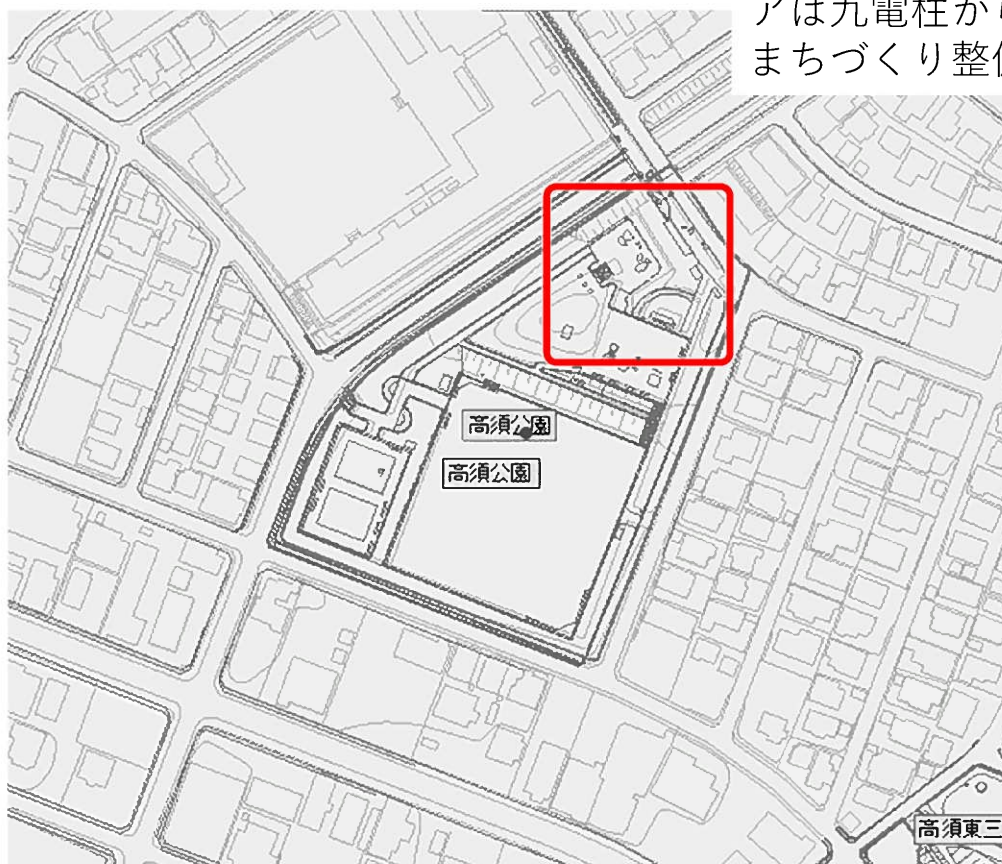

①8 若松区 青葉台中央公園 駐車場横トイレ付近

公園トイレ付近に設置を想定しています
写真は設置イメージ（例）です。

①9 若松区 高須公園 トイレ横等

下記ア・イの2カ所を候補としています。
アは九電柱から、イはトイレからの電源供給を想定しています。
まちづくり整備課と相談の上、設置場所を検討して下さい。

②〇 若松区 二島西公園 トイレ付近

トイレ周辺を想定。設置場所は現地確認を行い、まちづくり整備課と協議の上、検討して下さい。

②①②② 八幡東区 高炉台公園 自販機置場A・B

旧売店を少しのぼったところの自販機置き場です。2台ならべての公募とします。
入札1位、2位がそれぞれ設置者になります。1位は左右どちらが良いか選ぶことができます。

②③ 八幡西区 大池公園

有料駐車場が出来た後の相応しい図面がありません。
現地をご確認いただき、トイレから分電し、
設置可能な場所に設置してください。

②4 八幡西区 岡田公園 トイレ付近

②5 八幡西区 本城公園 北トイレ横