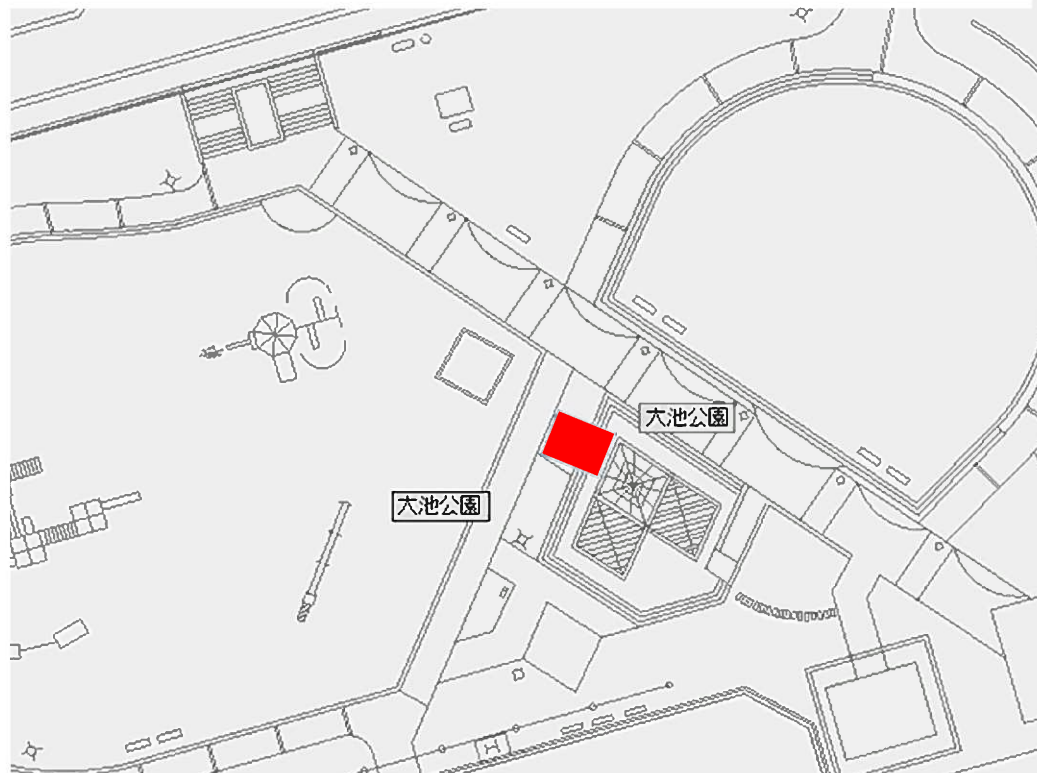

①8 若松区 青葉台中央公園 駐車場横トイレ付近

公園トイレ付近に設置を想定しています
写真は設置イメージ（例）です。

①9 若松区 高須公園 トイレ横等

下記ア・イの2カ所を候補としています。
アは九電柱から、イはトイレからの電源供給を想定しています。
まちづくり整備課と相談の上、設置場所を検討して下さい。

②〇 若松区 二島西公園 トイレ付近

トイレ周辺を想定。設置場所は現地確認を行い、まちづくり整備課と協議の上、検討して下さい。

②①②② 八幡東区 高炉台公園 自販機置場A・B

旧売店を少しのぼったところの自販機置き場です。2台ならべての公募とします。
入札1位、2位がそれぞれ設置者になります。1位は左右どちらが良いか選ぶことができます。

②③ 八幡西区 大池公園

有料駐車場が出来た後の相応しい図面がありません。
現地をご確認いただき、トイレから分電し、
設置可能な場所に設置してください。

②4 八幡西区 岡田公園 トイレ付近

②5 八幡西区 本城公園 北トイレ横