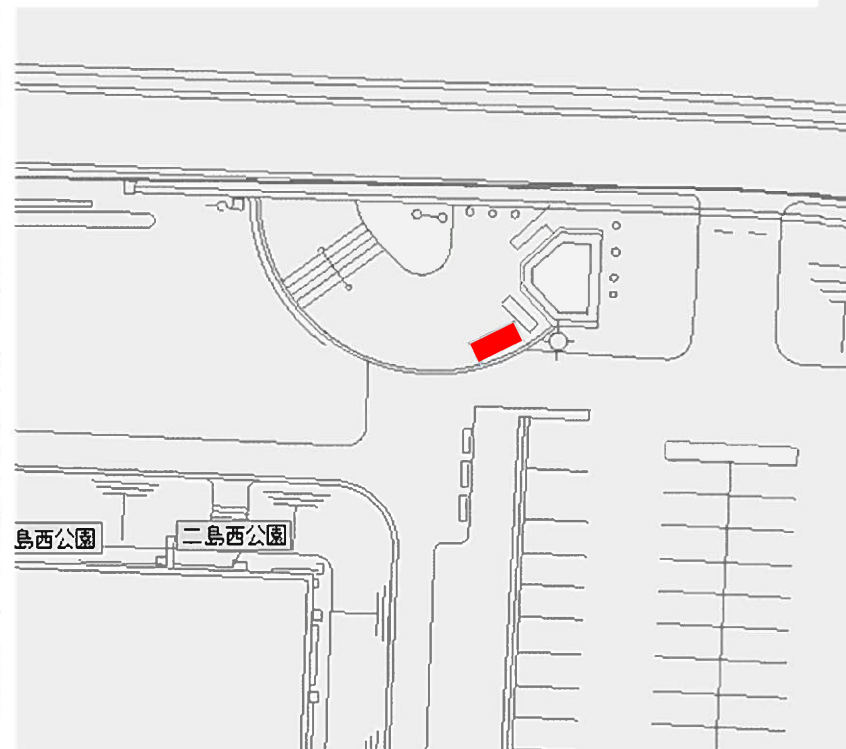

①8 若松区 青葉台中央公園 駐車場横トイレ付近

公園トイレ付近に設置を想定しています
写真は設置イメージ（例）です。

①9 若松区 高須公園 トイレ横等

下記ア・イの2カ所を候補としています。
アは九電柱から、イはトイレからの電源供給を想定しています。
まちづくり整備課と相談の上、設置場所を検討して下さい。

②〇 若松区 二島西公園 トイレ付近

トイレ周辺を想定。設置場所は現地確認を行い、まちづくり整備課と協議の上、検討して下さい。

②①②② 八幡東区 高炉台公園 自販機置場A・B

旧売店を少しのぼったところの自販機置き場です。2台ならべての公募とします。
入札1位、2位がそれぞれ設置者になります。1位は左右どちらが良いか選ぶことができます。

②③ 八幡西区 大池公園

有料駐車場が出来た後の相応しい図面がありません。
現地をご確認いただき、トイレから分電し、
設置可能な場所に設置してください。

②4 八幡西区 岡田公園 トイレ付近

②5 八幡西区 本城公園 北トイレ横