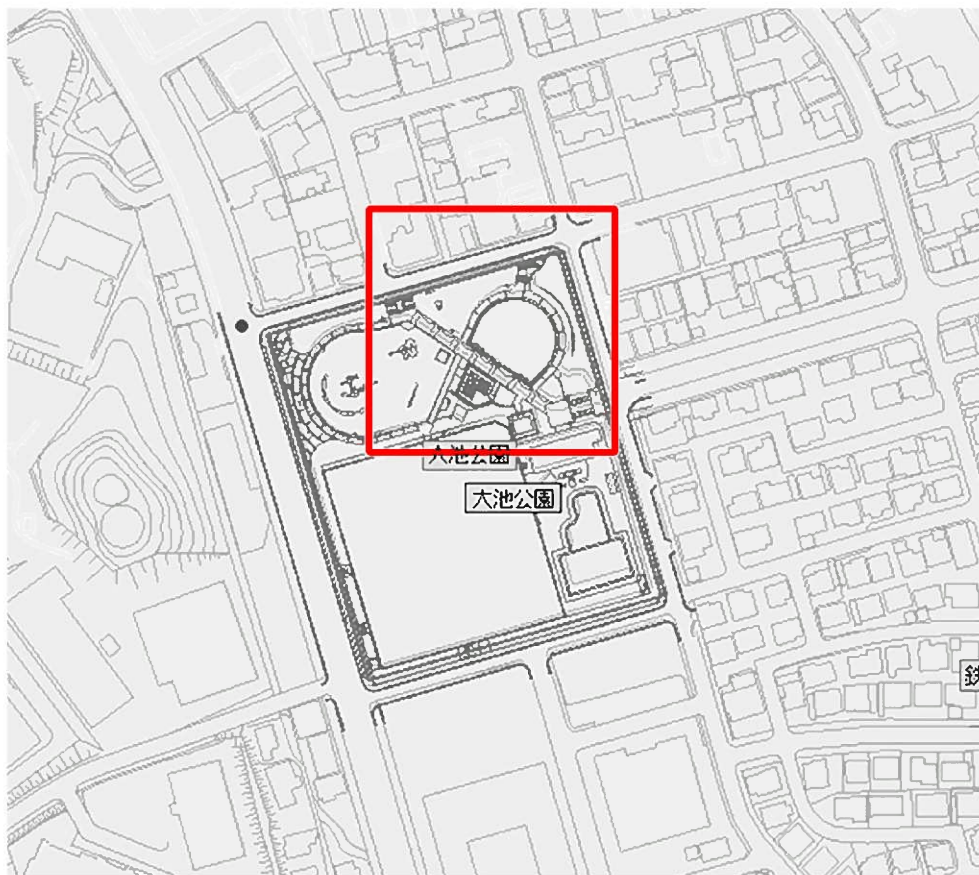

①8 若松区 青葉台中央公園 駐車場横トイレ付近

公園トイレ付近に設置を想定しています
写真は設置イメージ（例）です。

①9 若松区 高須公園 トイレ横等

下記ア・イの2カ所を候補としています。
アは九電柱から、イはトイレからの電源供給を想定しています。
まちづくり整備課と相談の上、設置場所を検討して下さい。

②〇 若松区 二島西公園 トイレ付近

トイレ周辺を想定。設置場所は現地確認を行い、まちづくり整備課と協議の上、検討して下さい。

②①②② 八幡東区 高炉台公園 自販機置場A・B

旧売店を少しのぼったところの自販機置き場です。2台ならべての公募とします。
入札1位、2位がそれぞれ設置者になります。1位は左右どちらが良いか選ぶことができます。

②③ 八幡西区 大池公園

有料駐車場が出来た後の相応しい図面がありません。
現地をご確認いただき、トイレから分電し、
設置可能な場所に設置してください。

②4 八幡西区 岡田公園 トイレ付近

②5 八幡西区 本城公園 北トイレ横