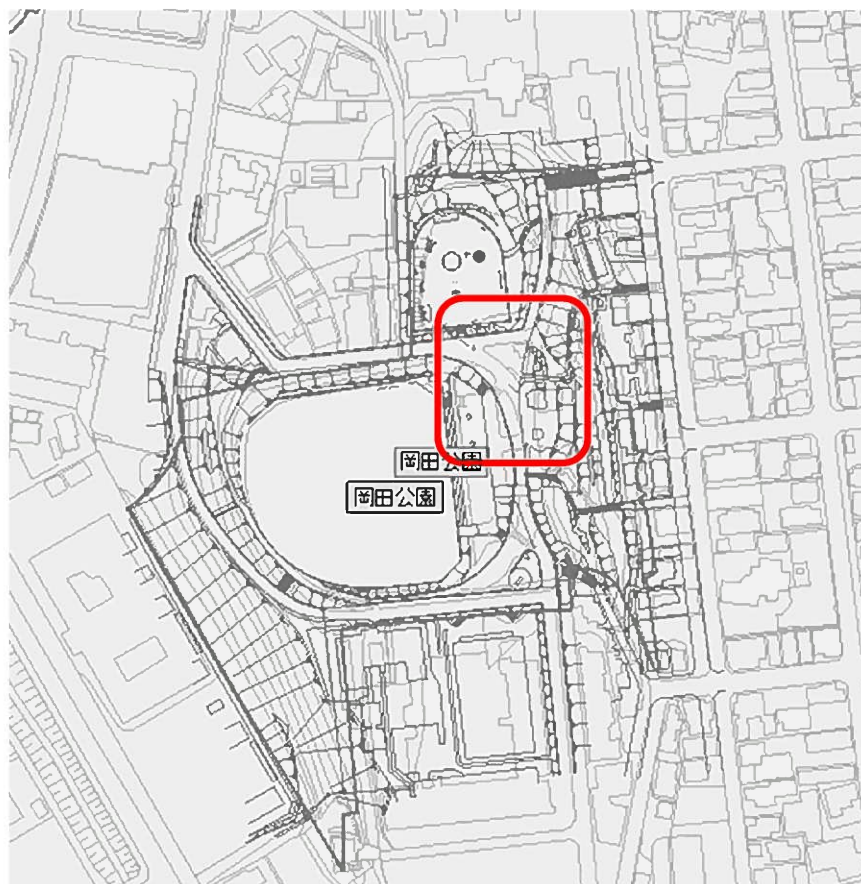

①8 若松区 青葉台中央公園 駐車場横トイレ付近

公園トイレ付近に設置を想定しています
写真は設置イメージ（例）です。

①9 若松区 高須公園 トイレ横等

下記ア・イの2カ所を候補としています。
アは九電柱から、イはトイレからの電源供給を想定しています。
まちづくり整備課と相談の上、設置場所を検討して下さい。

②〇 若松区 二島西公園 トイレ付近

トイレ周辺を想定。設置場所は現地確認を行い、まちづくり整備課と協議の上、検討して下さい。

②①②② 八幡東区 高炉台公園 自販機置場A・B

旧売店を少しのぼったところの自販機置き場です。2台ならべての公募とします。
入札1位、2位がそれぞれ設置者になります。1位は左右どちらが良いか選ぶことができます。

②③ 八幡西区 大池公園

有料駐車場が出来た後の相応しい図面がありません。
現地をご確認いただき、トイレから分電し、
設置可能な場所に設置してください。

②4 八幡西区 岡田公園 トイレ付近

②5 八幡西区 本城公園 北トイレ横