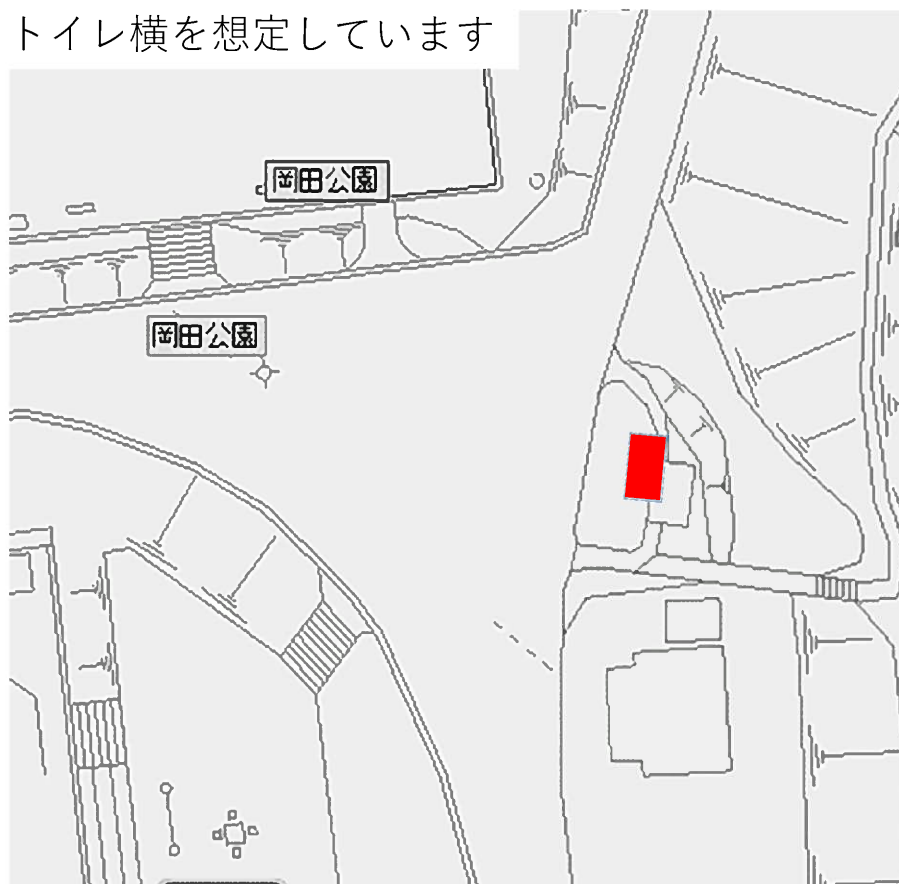

①8 若松区 青葉台中央公園 駐車場横トイレ付近

公園トイレ付近に設置を想定しています
写真は設置イメージ（例）です。

①9 若松区 高須公園 トイレ横等

下記ア・イの2カ所を候補としています。
アは九電柱から、イはトイレからの電源供給を想定しています。
まちづくり整備課と相談の上、設置場所を検討して下さい。

②〇 若松区 二島西公園 トイレ付近

トイレ周辺を想定。設置場所は現地確認を行い、まちづくり整備課と協議の上、検討して下さい。

②①②② 八幡東区 高炉台公園 自販機置場A・B

旧売店を少しのぼったところの自販機置き場です。2台ならべての公募とします。
入札1位、2位がそれぞれ設置者になります。1位は左右どちらが良いか選ぶことができます。

②③ 八幡西区 大池公園

有料駐車場が出来た後の相応しい図面がありません。
現地をご確認いただき、トイレから分電し、
設置可能な場所に設置してください。

②4 八幡西区 岡田公園 トイレ付近

②5 八幡西区 本城公園 北トイレ横