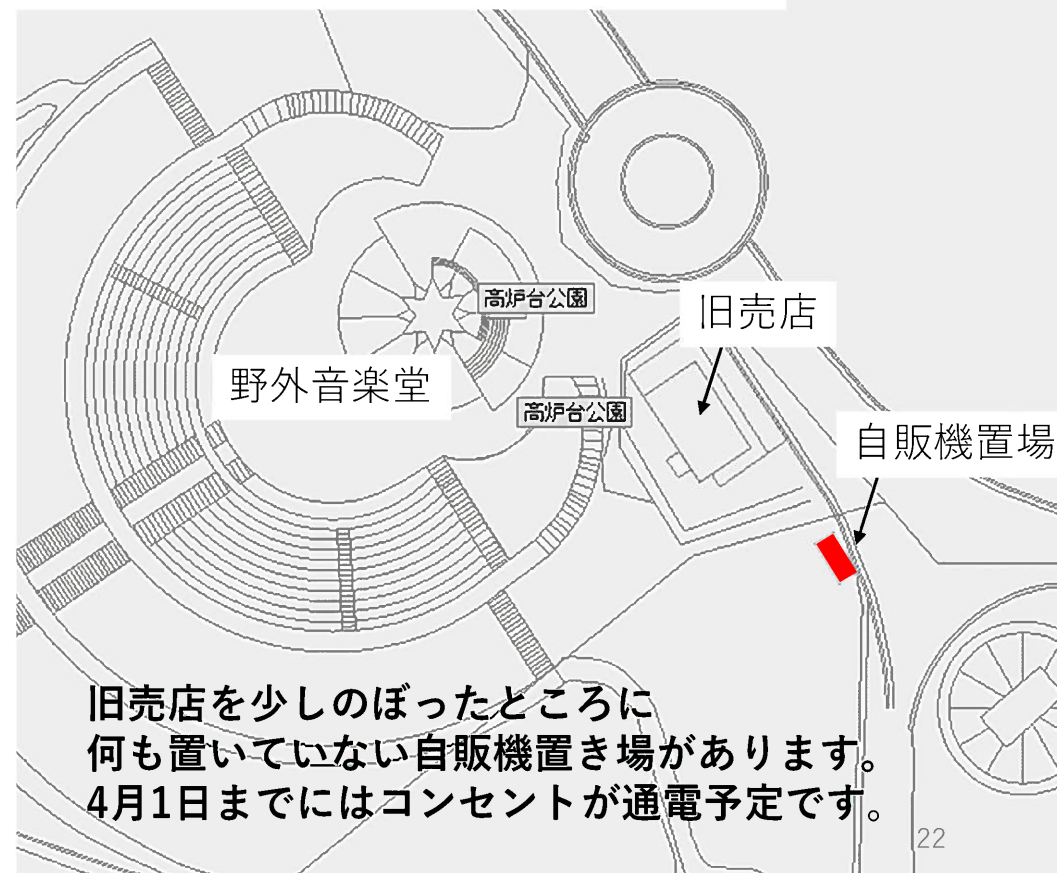

①8 若松区 青葉台中央公園 駐車場横トイレ付近

公園トイレ付近に設置を想定しています
写真は設置イメージ（例）です。

①9 若松区 高須公園 トイレ横等

下記ア・イの2カ所を候補としています。
アは九電柱から、イはトイレからの電源供給を想定しています。
まちづくり整備課と相談の上、設置場所を検討して下さい。

②〇 若松区 二島西公園 トイレ付近

トイレ周辺を想定。設置場所は現地確認を行い、まちづくり整備課と協議の上、検討して下さい。

②①②② 八幡東区 高炉台公園 自販機置場A・B

旧売店を少しのぼったところの自販機置き場です。2台ならべての公募とします。
入札1位、2位がそれぞれ設置者になります。1位は左右どちらが良いか選ぶことができます。

②③ 八幡西区 大池公園

有料駐車場が出来た後の相応しい図面がありません。
現地をご確認いただき、トイレから分電し、
設置可能な場所に設置してください。

②4 八幡西区 岡田公園 トイレ付近

②5 八幡西区 本城公園 北トイレ横

ギラヴァンツ自販機は撤去予定です