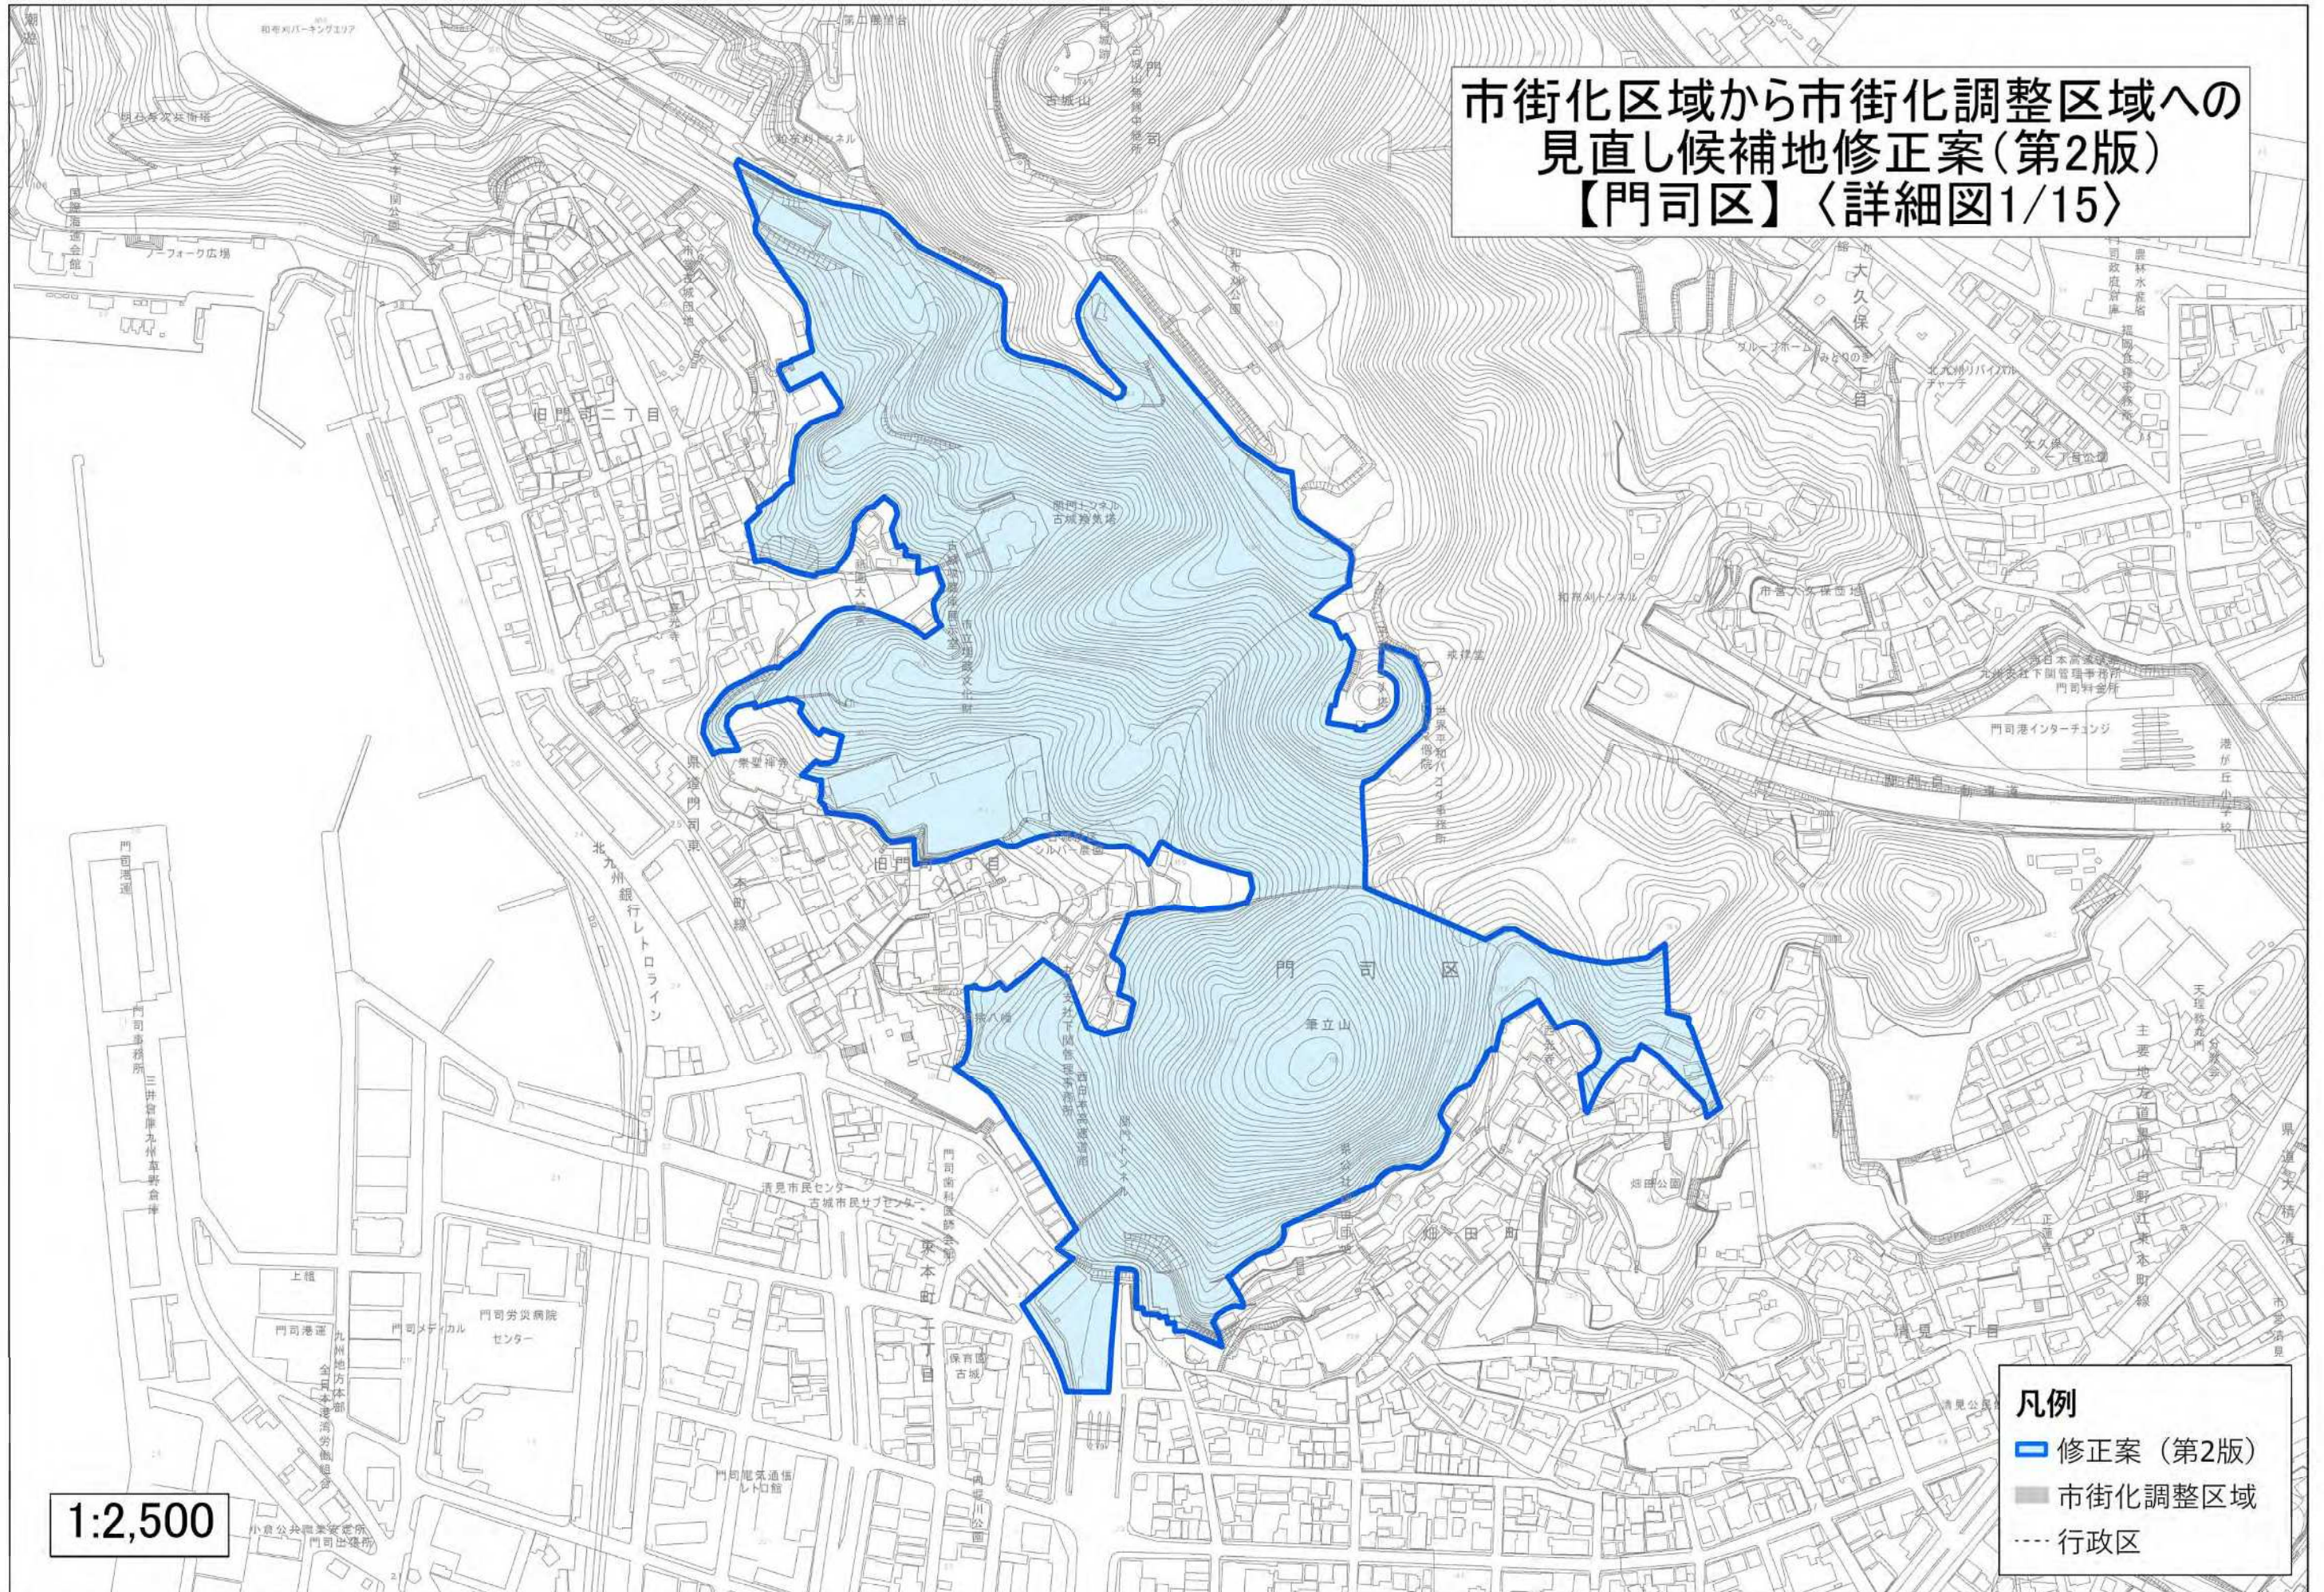

市街化区域から市街化調整区域への
見直し候補地修正案(第2版)
【門司区】〈詳細図1/15〉

1:2,500

- 凡例
- 修正案(第2版)
 - 市街化調整区域
 - 行政区

市街化区域から市街化調整区域への
見直し候補地修正案(第2版)
【門司区】〈詳細図2/15〉