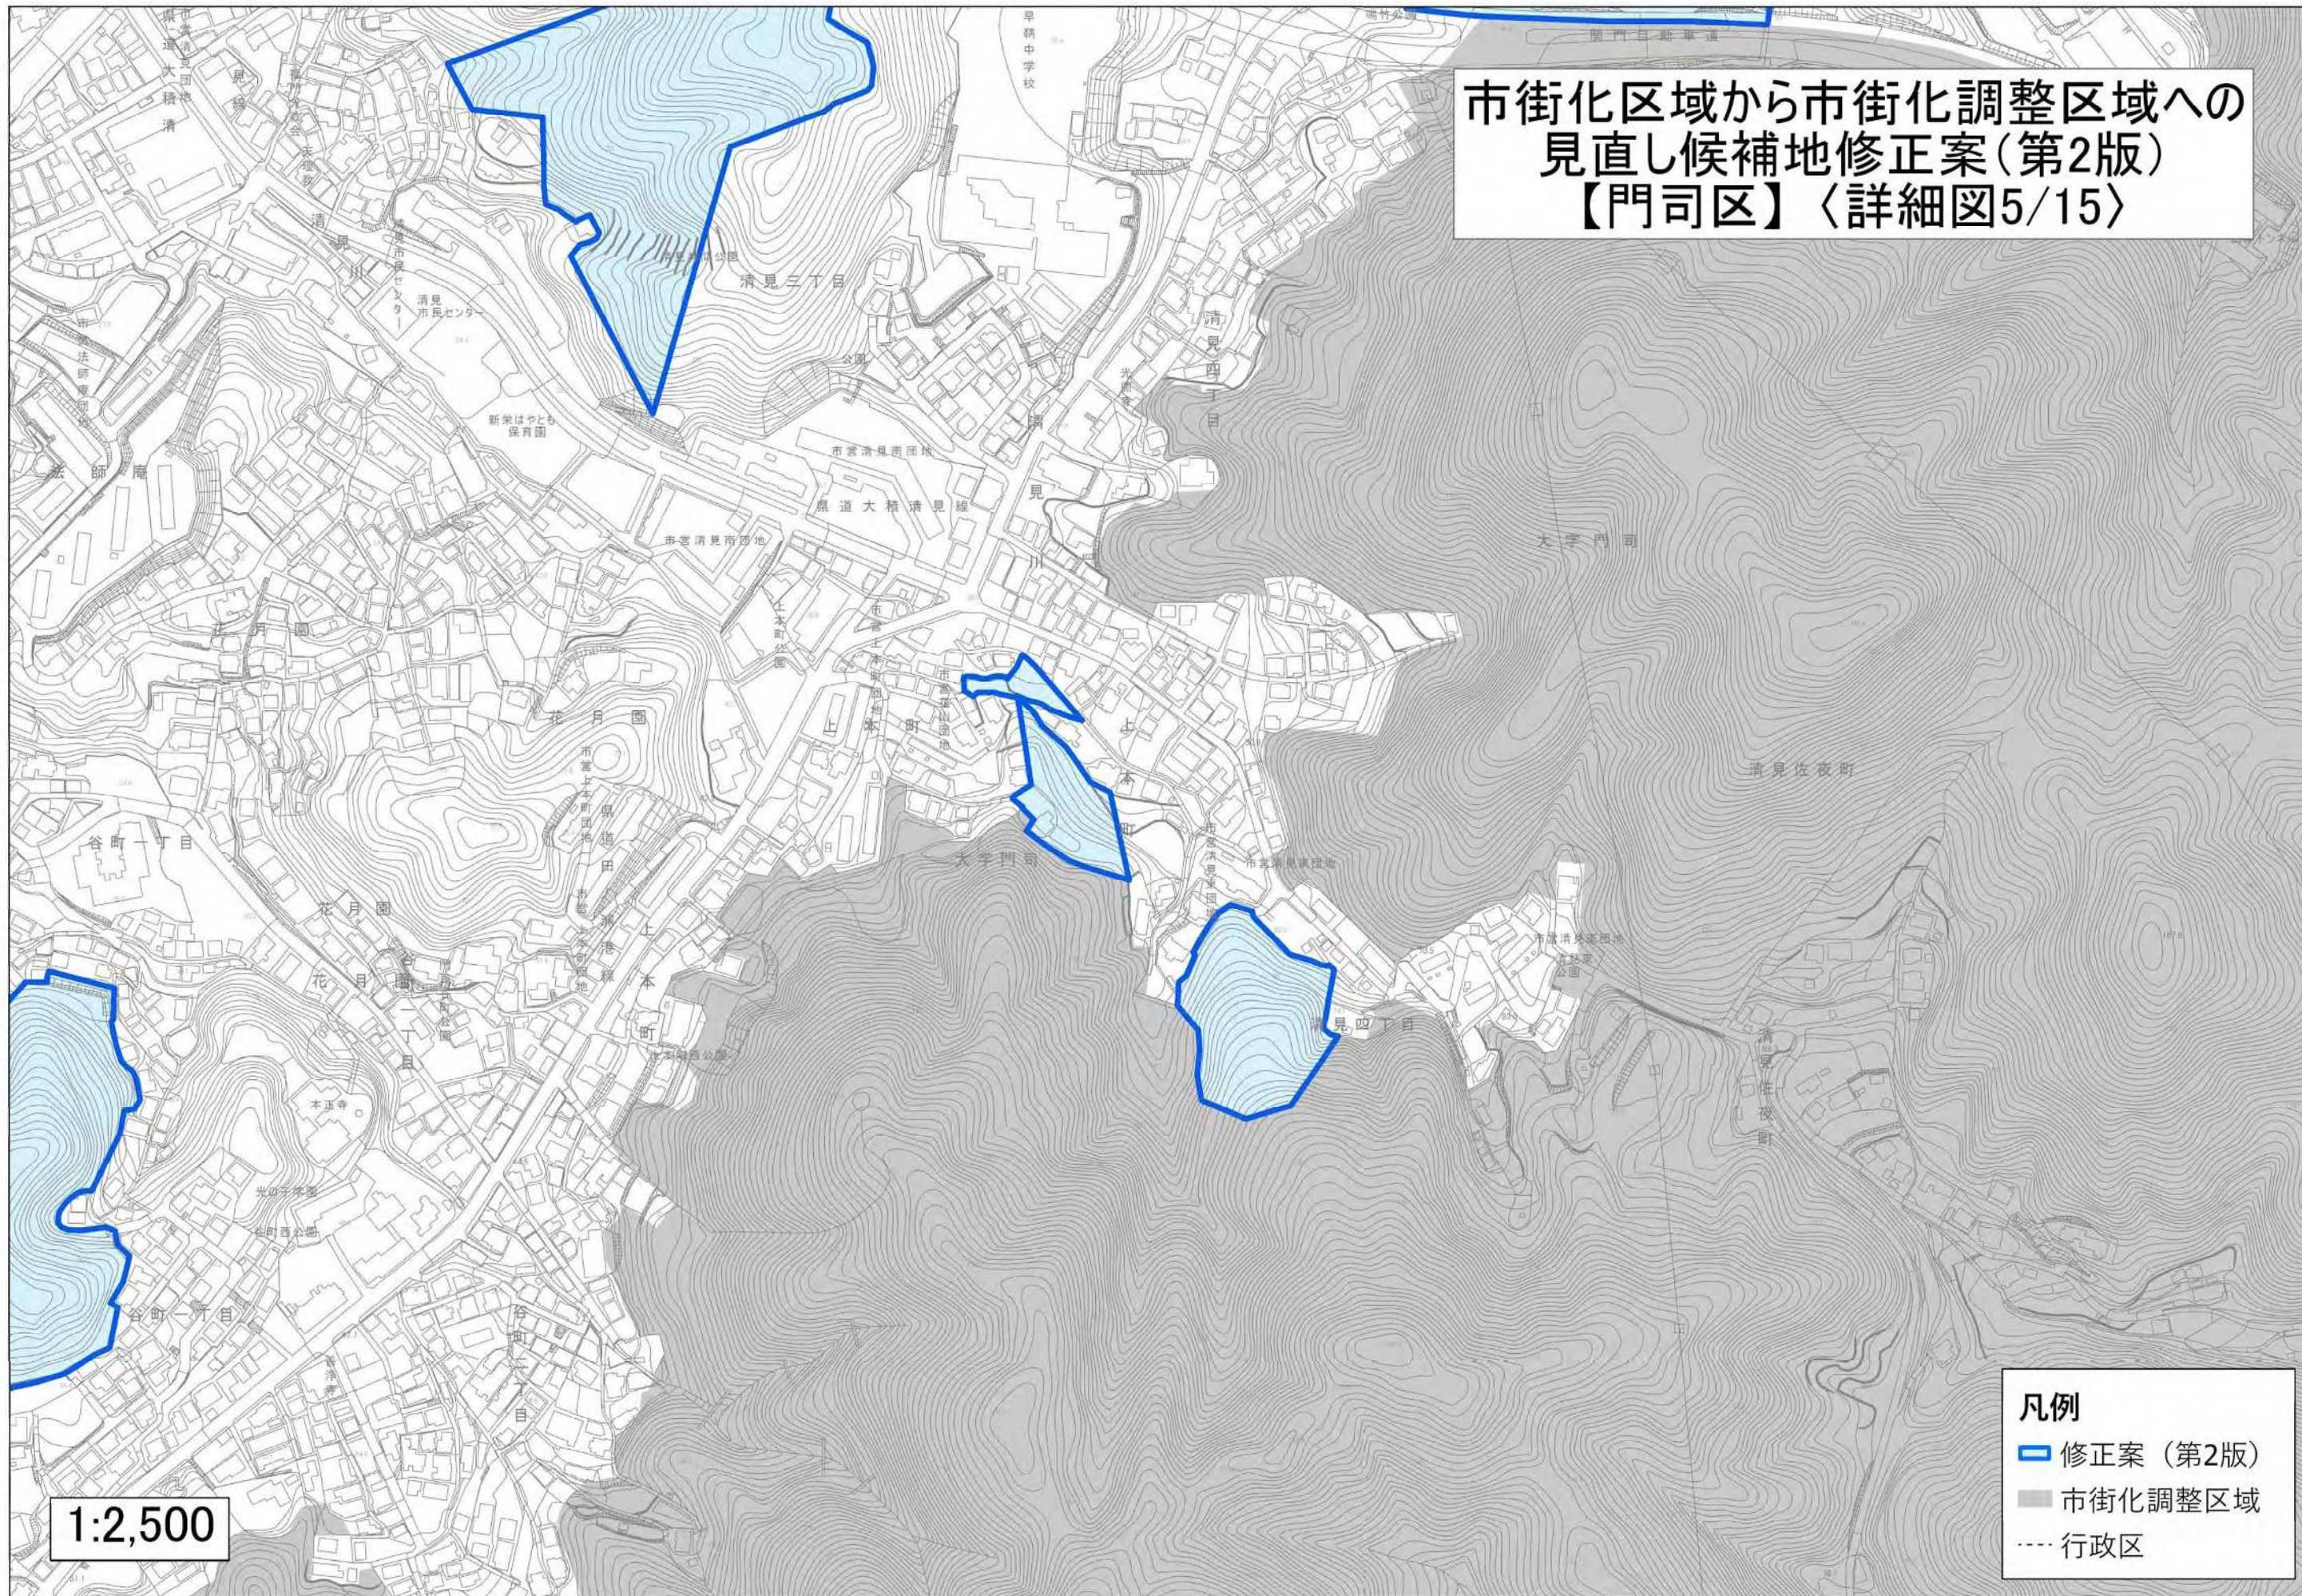

市街化区域から市街化調整区域への
見直し候補地修正案(第2版)
【門司区】〈詳細図5/15〉

- 凡例
- 修正案(第2版)
 - 市街化調整区域
 - 行政区

市街化区域から市街化調整区域への
見直し候補地修正案(第2版)
【門司区】〈詳細図6/15〉