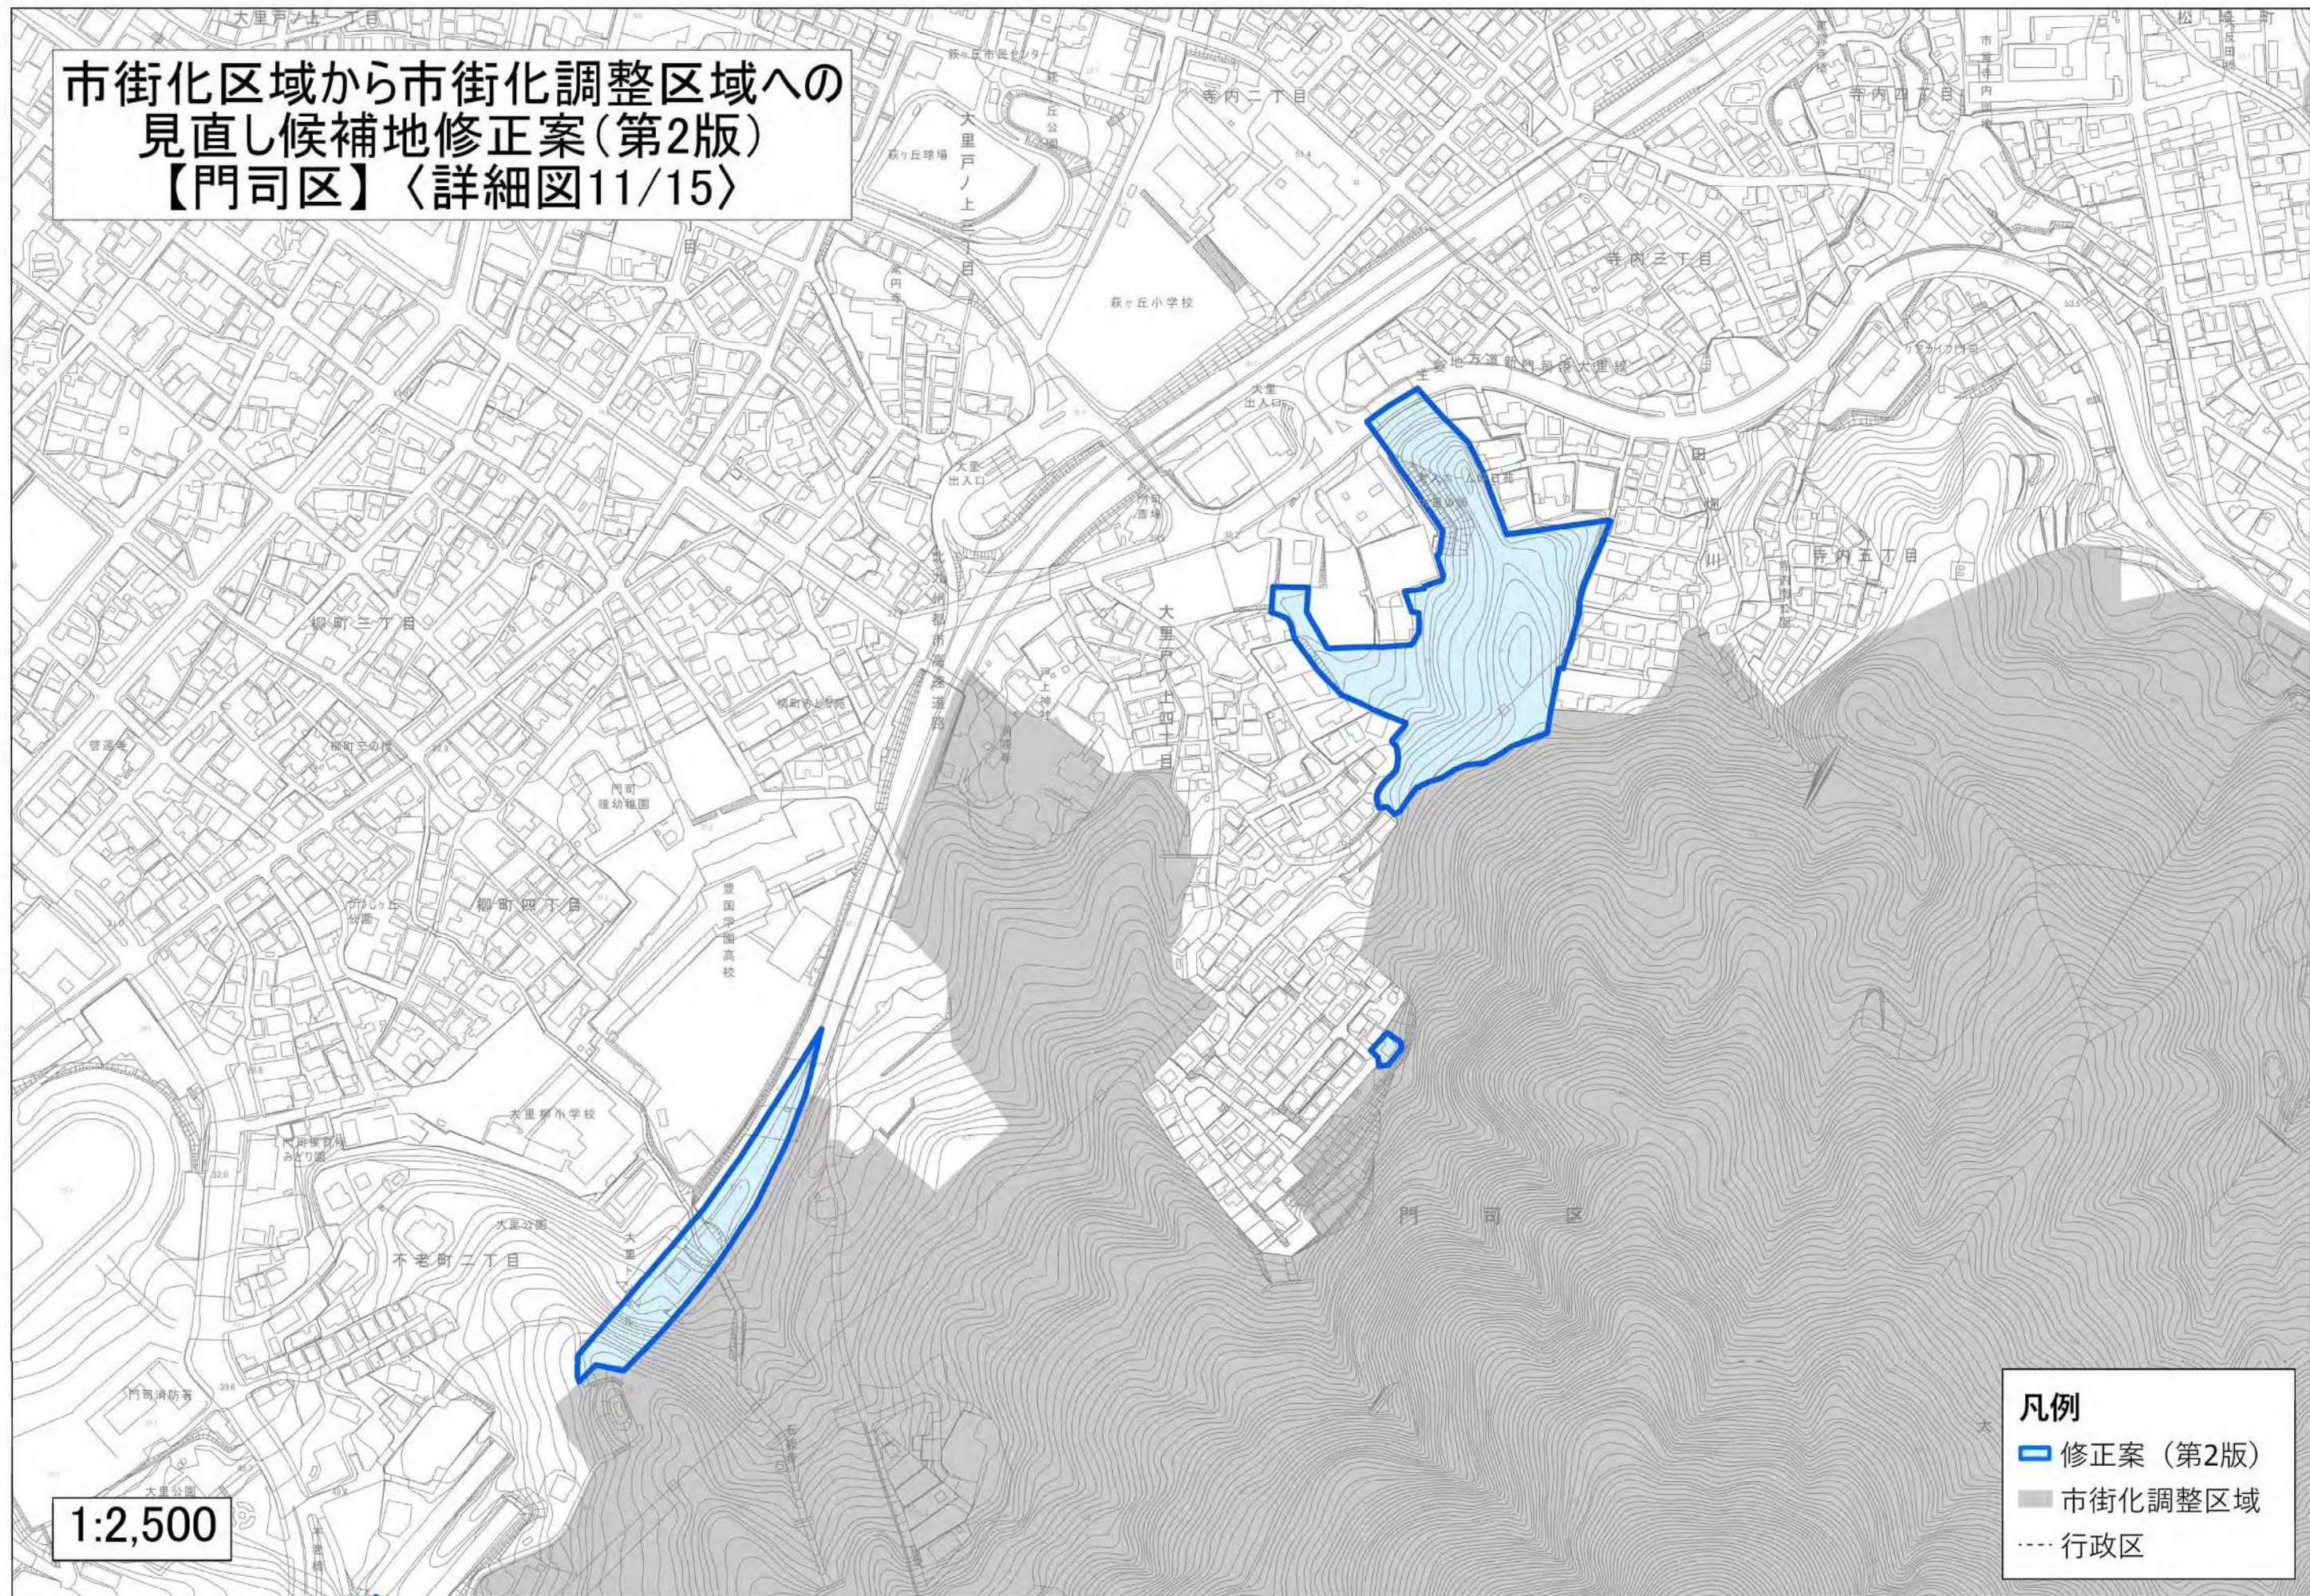

市街化区域から市街化調整区域への  
見直し候補地修正案(第2版)  
【門司区】〈詳細図11/15〉

市街化区域から市街化調整区域への  
見直し候補地修正案(第2版)  
【門司区】〈詳細図12/15〉

1:2,500

- 凡例
- 修正案 (第2版)
  - 市街化調整区域
  - 行政区