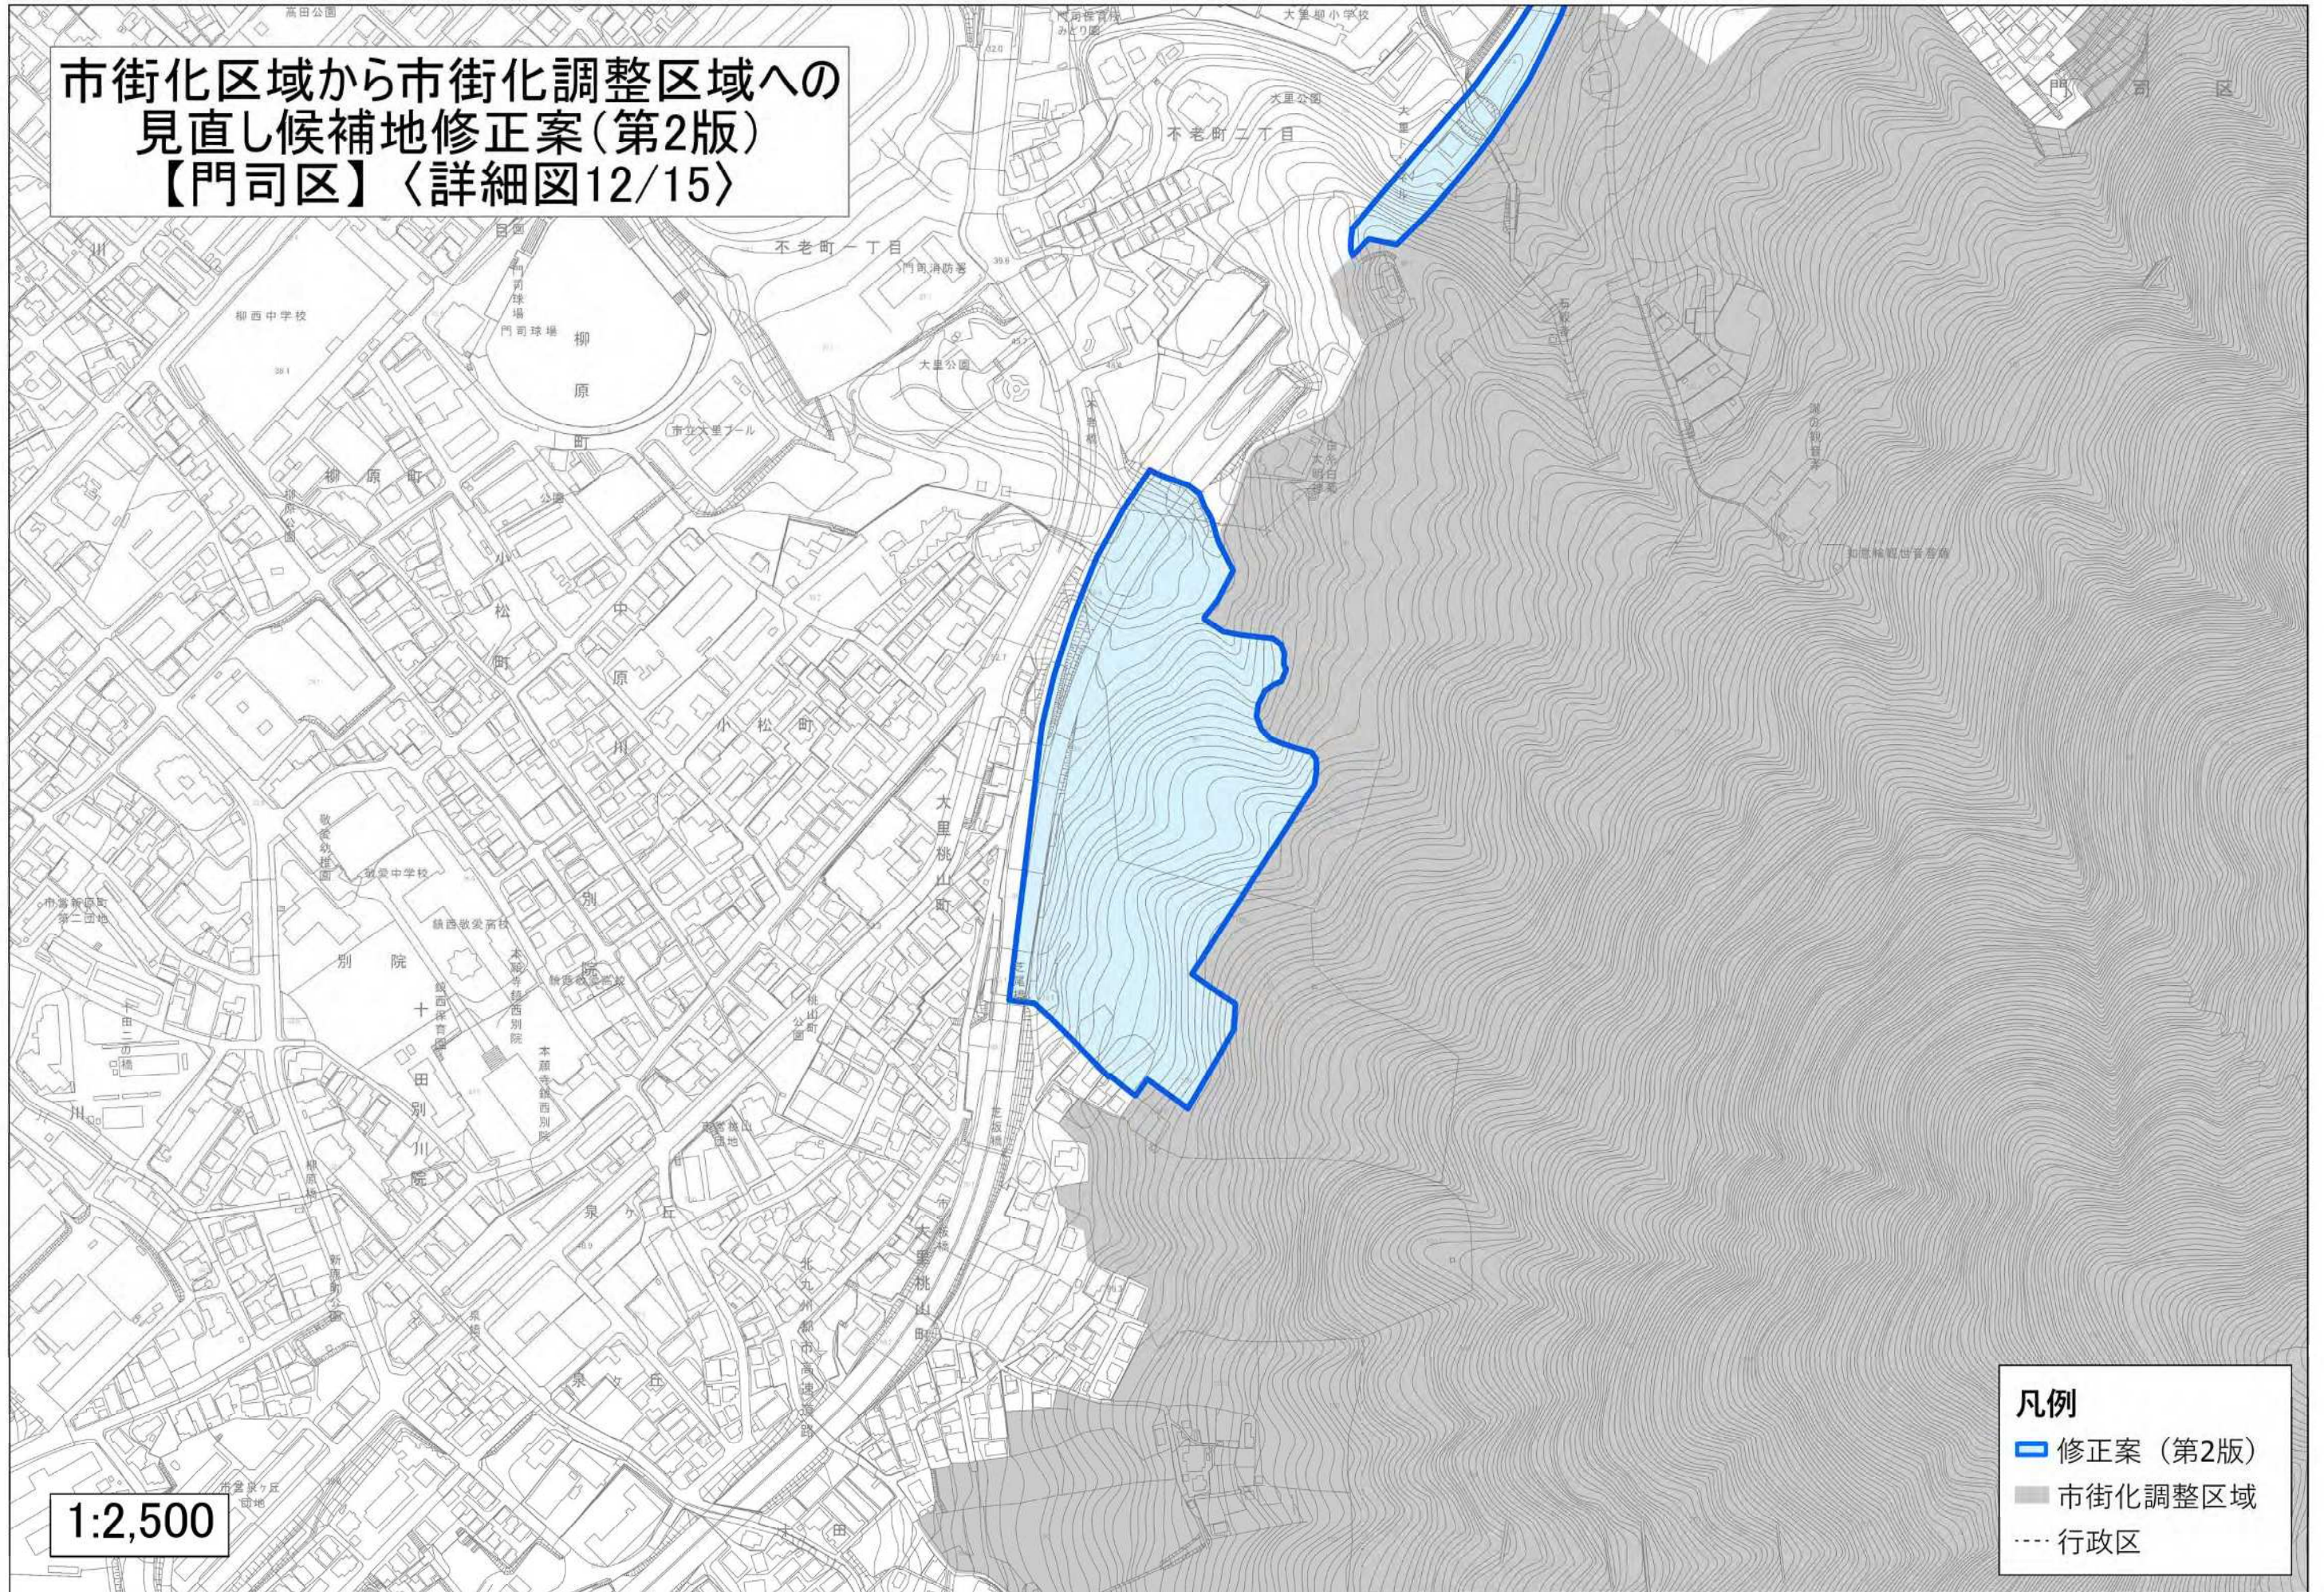

市街化区域から市街化調整区域への  
見直し候補地修正案(第2版)  
【門司区】〈詳細図11/15〉

市街化区域から市街化調整区域への  
見直し候補地修正案(第2版)  
【門司区】〈詳細図12/15〉

1:2,500

- 凡例
- 修正案 (第2版)
  - 市街化調整区域
  - 行政区