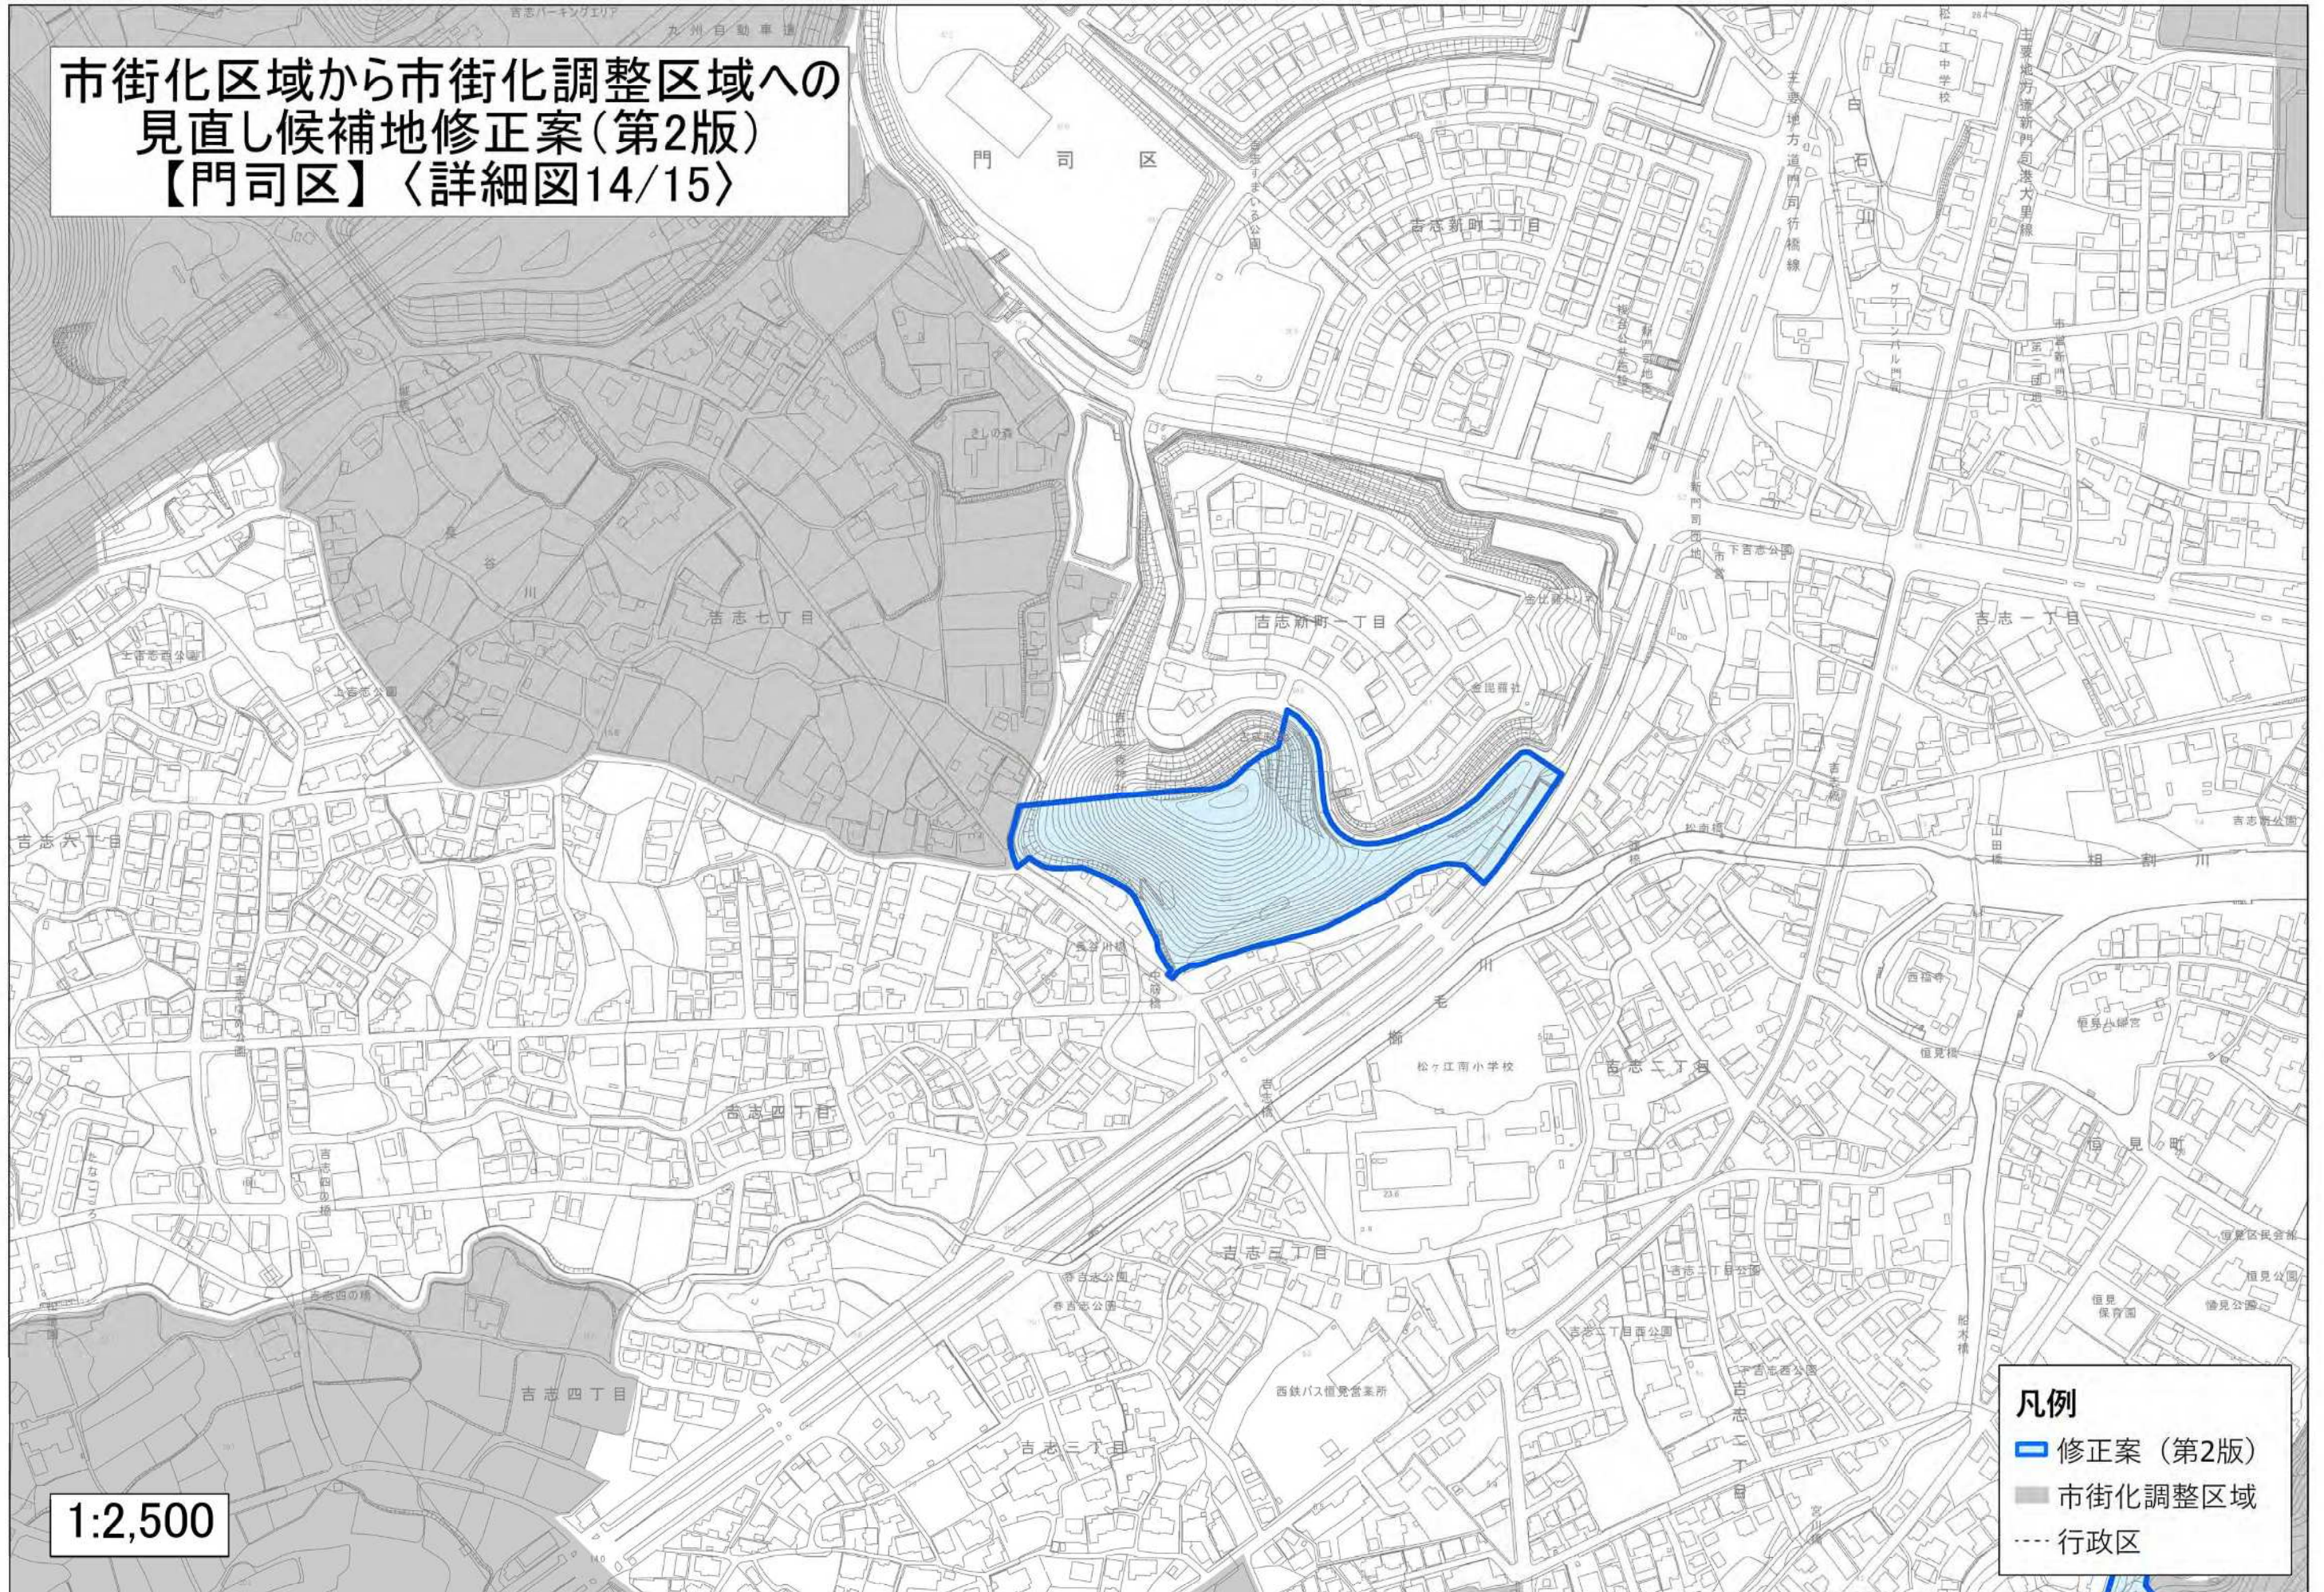

市街化区域から市街化調整区域への
見直し候補地修正案(第2版)
【門司区】〈詳細図13/15〉

1:2,500

- 凡例
- 修正案 (第2版)
 - 市街化調整区域
 - 行政区

市街化区域から市街化調整区域への
見直し候補地修正案(第2版)
【門司区】〈詳細図14/15〉

1:2,500

- 凡例
- 修正案(第2版)
 - 市街化調整区域
 - 行政区