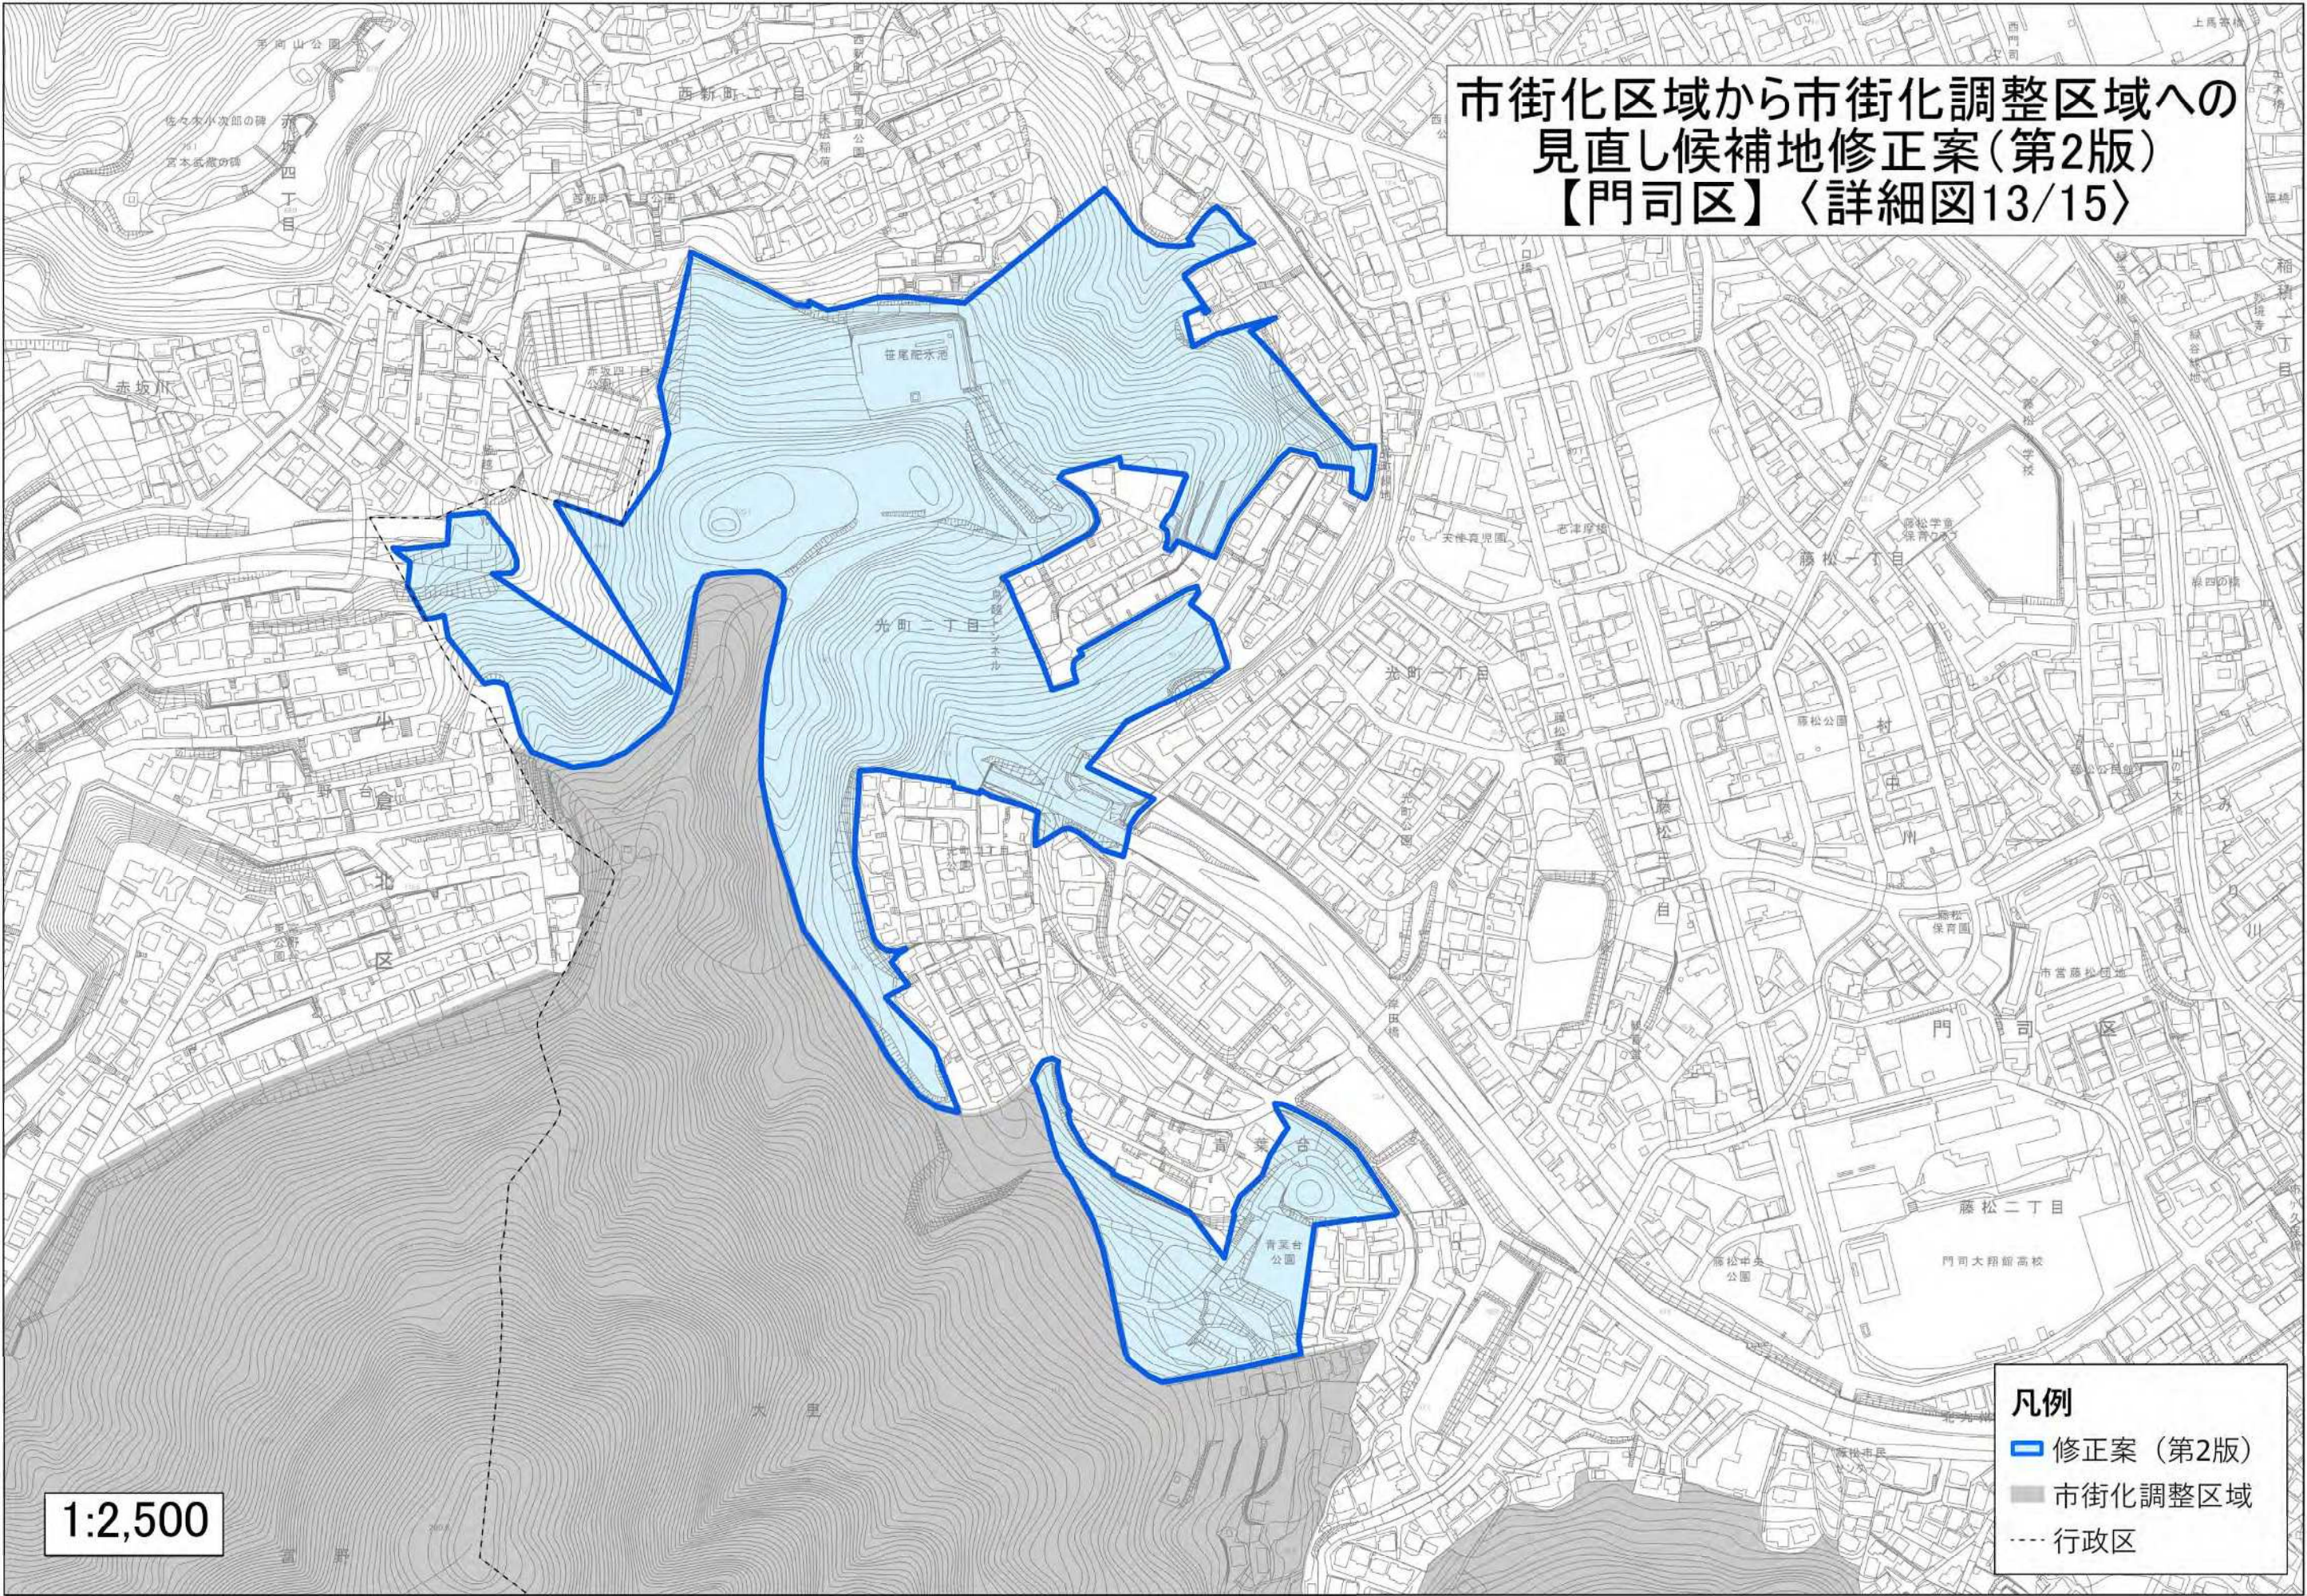

市街化区域から市街化調整区域への
見直し候補地修正案(第2版)
【門司区】〈詳細図13/15〉

1:2,500

- 凡例
- 修正案 (第2版)
 - 市街化調整区域
 - 行政区

市街化区域から市街化調整区域への
見直し候補地修正案(第2版)
【門司区】〈詳細図14/15〉

1:2,500

- 凡例
- 修正案(第2版)
 - 市街化調整区域
 - 行政区