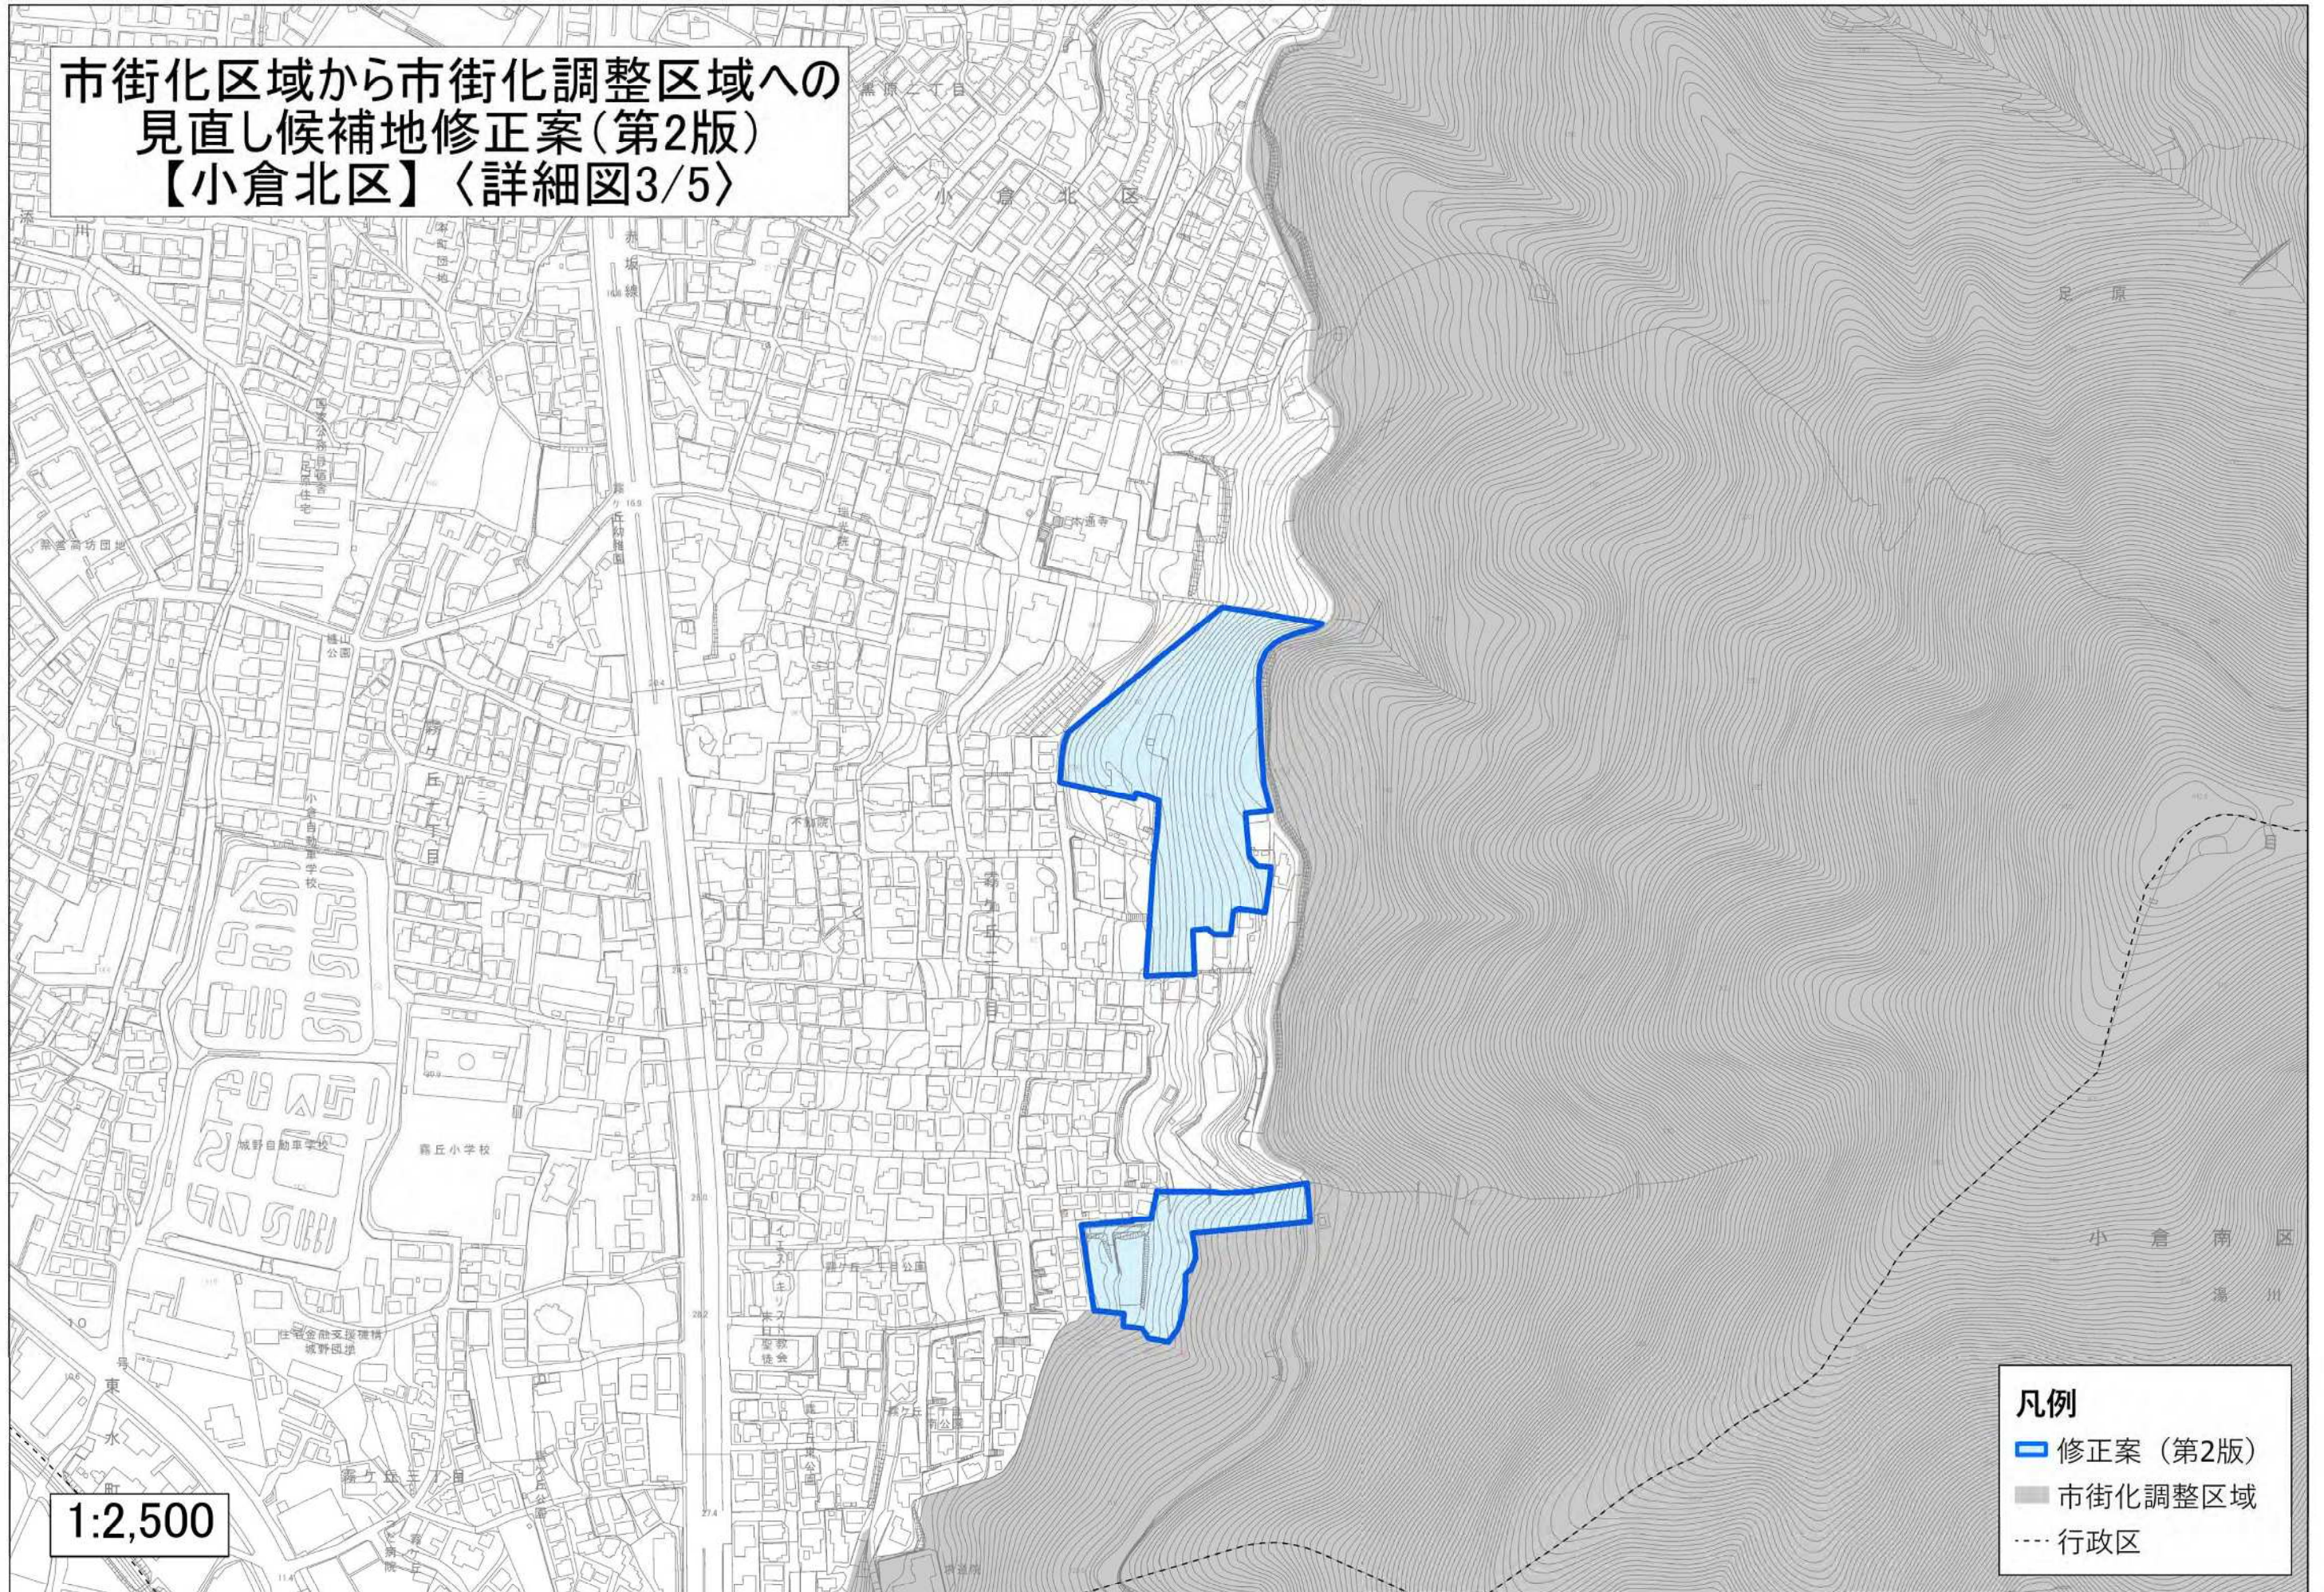

市街化区域から市街化調整区域への
見直し候補地修正案(第2版)
【小倉北区】〈詳細図3/5〉

市街化区域から市街化調整区域への
見直し候補地修正案(第2版)
【小倉北区】〈詳細図4/5〉

1:2,500