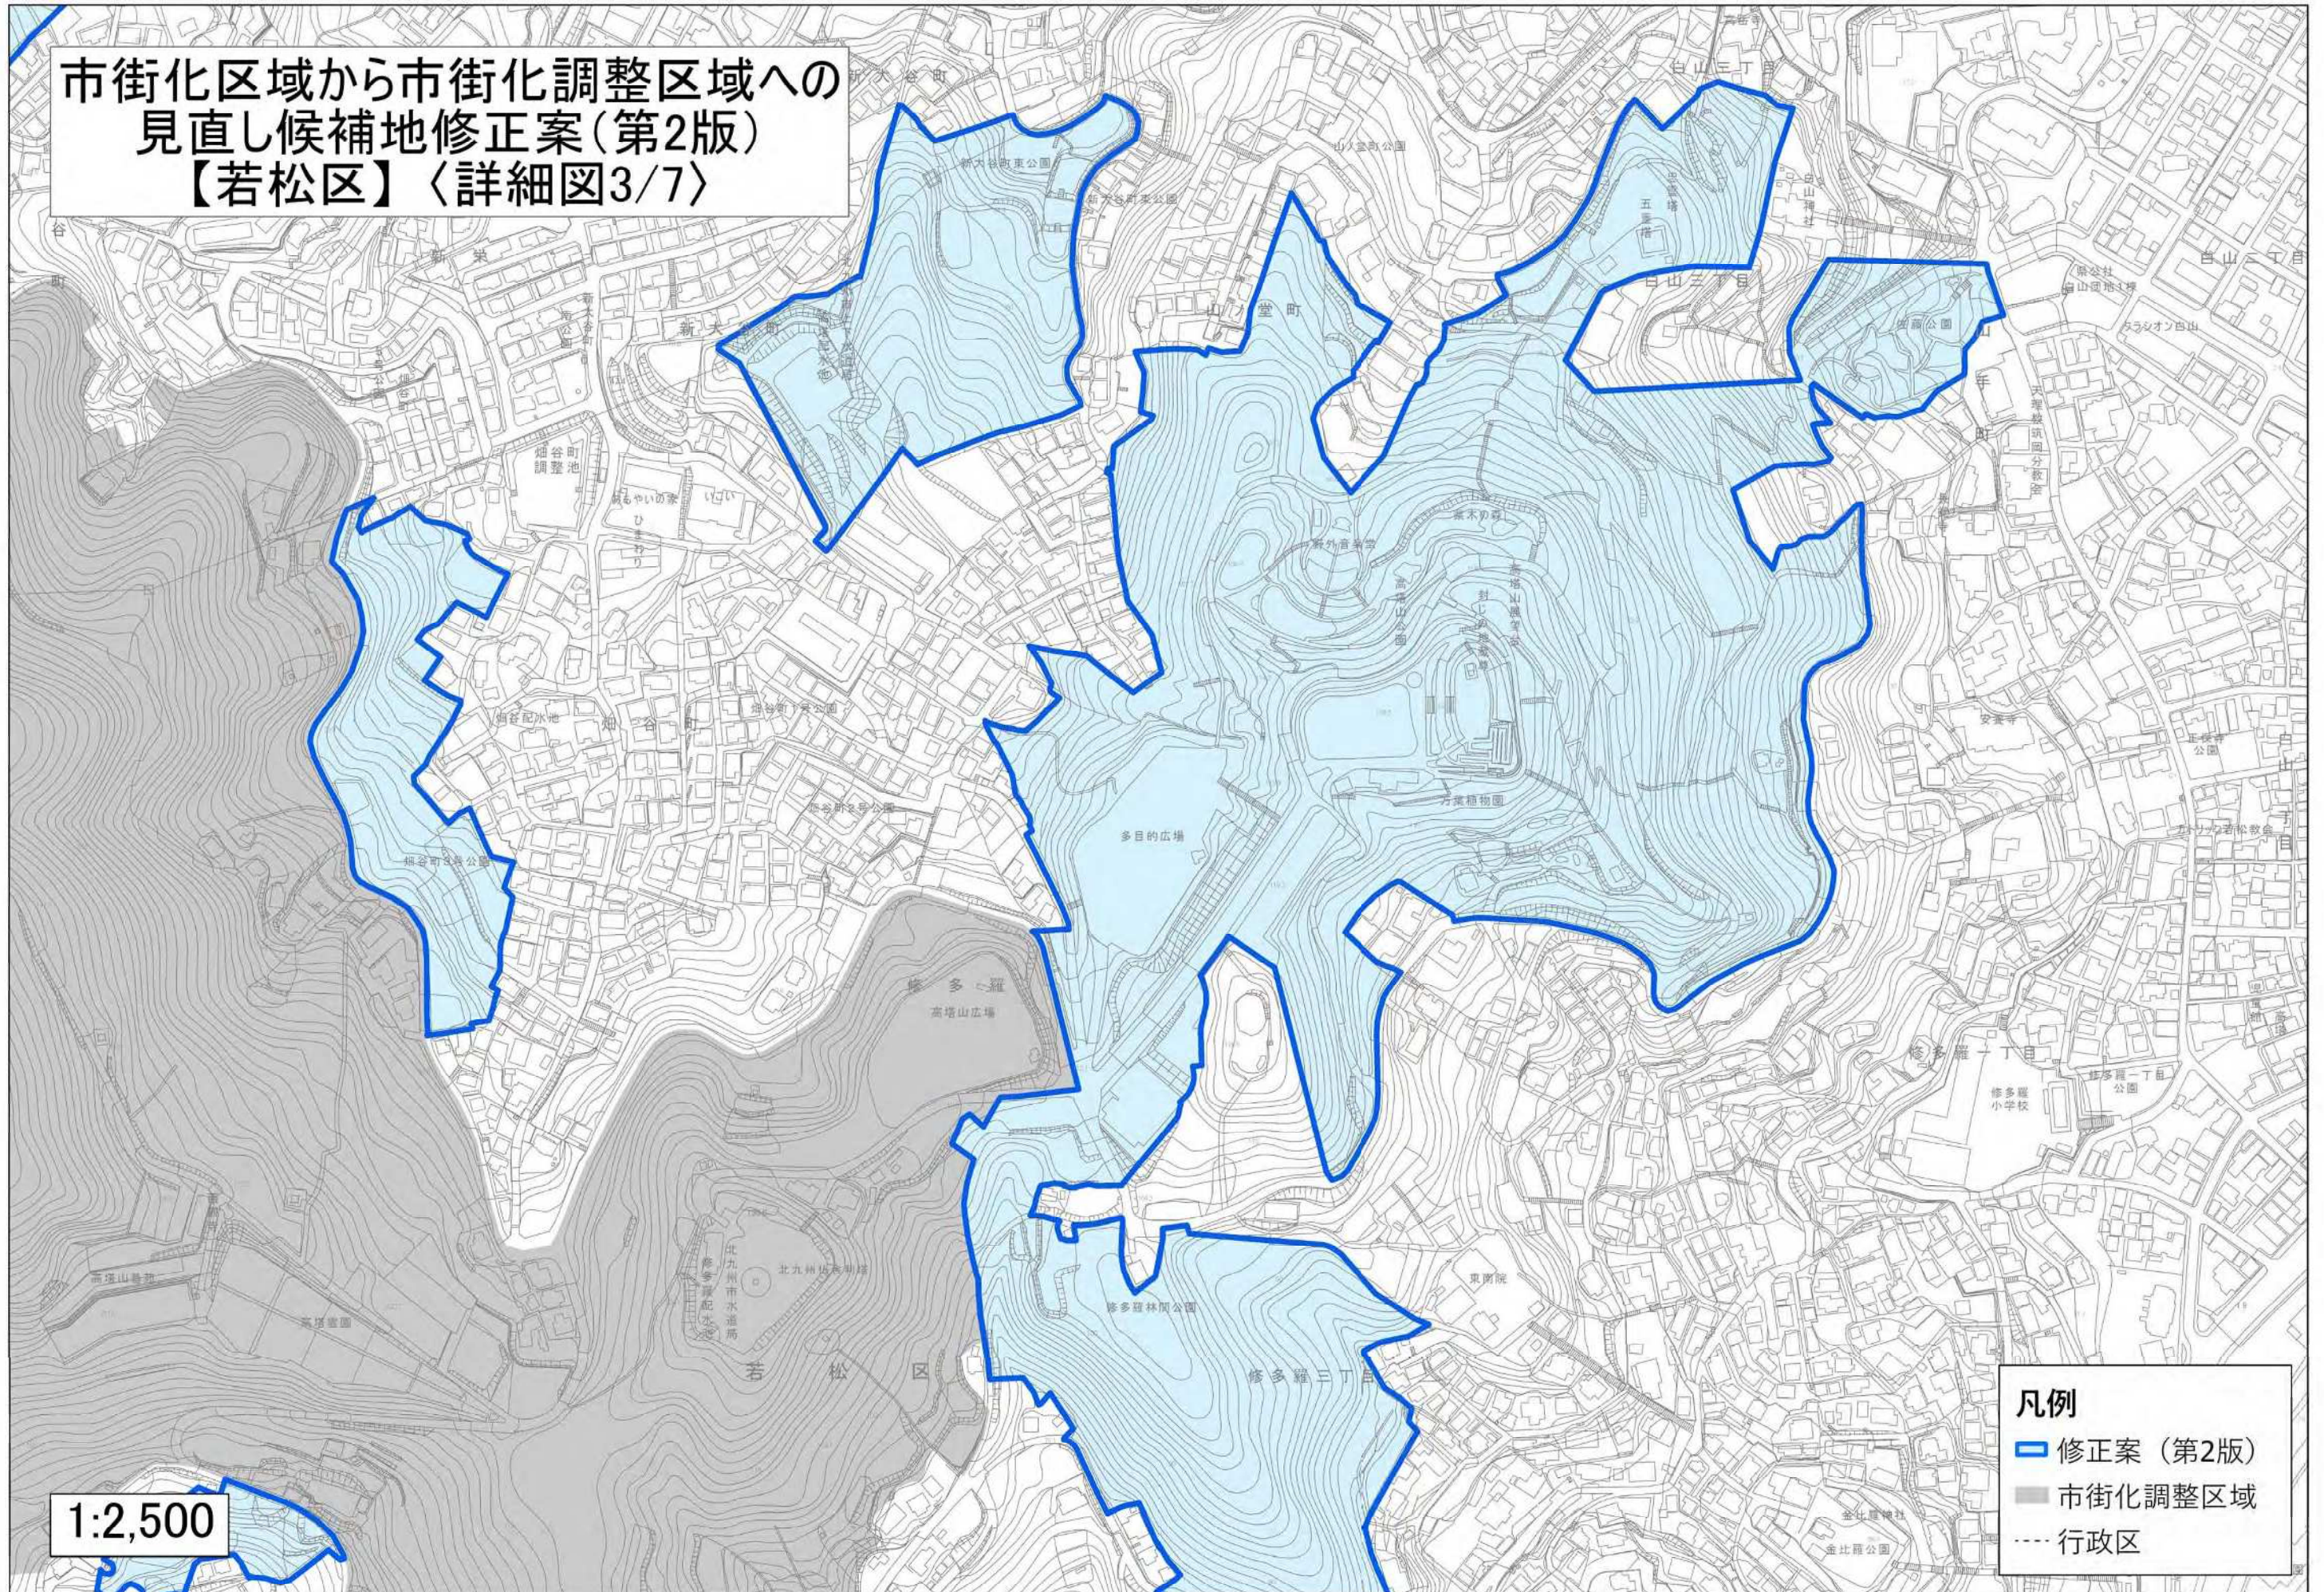

市街化区域から市街化調整区域への  
見直し候補地修正案(第2版)  
【若松区】〈詳細図3/7〉

市街化区域から市街化調整区域への  
見直し候補地修正案(第2版)  
【若松区】〈詳細図4/7〉

**凡例**

- 修正案(第2版)
- 市街化調整区域
- 行政区

1:2,500