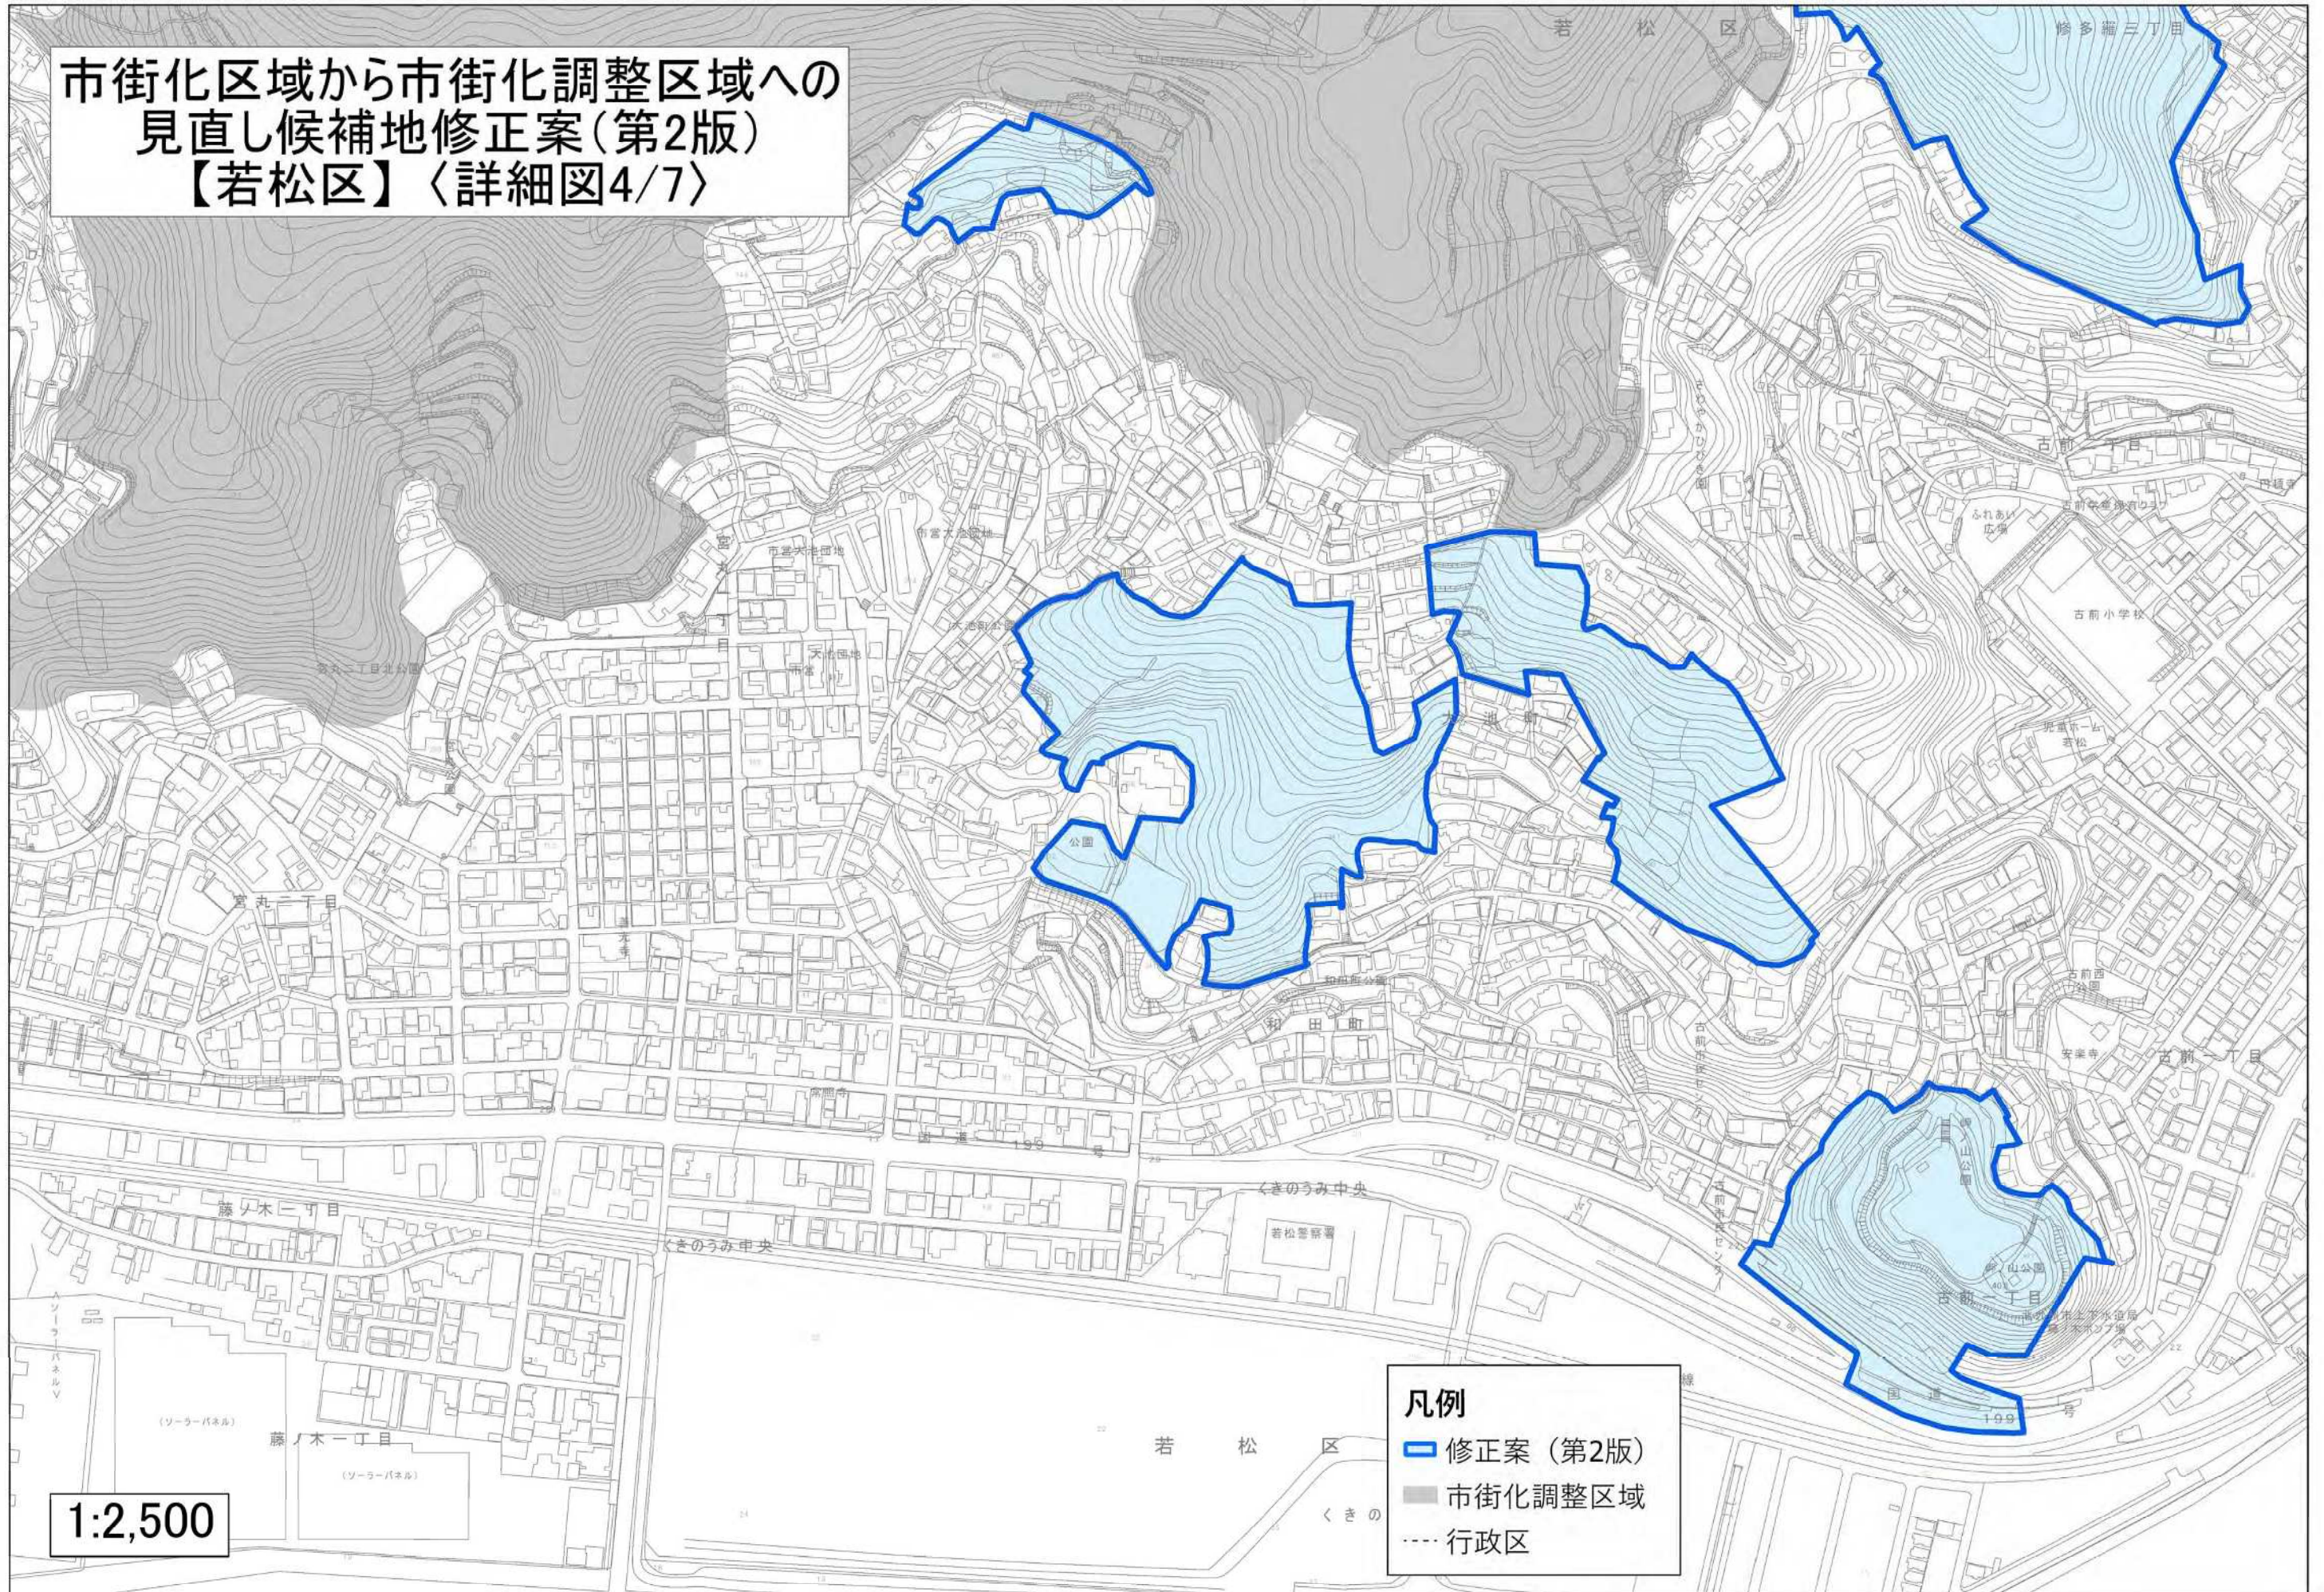

市街化区域から市街化調整区域への  
見直し候補地修正案(第2版)  
【若松区】〈詳細図3/7〉

市街化区域から市街化調整区域への  
見直し候補地修正案(第2版)  
【若松区】〈詳細図4/7〉

**凡例**

- 修正案(第2版)
- 市街化調整区域
- 行政区

1:2,500