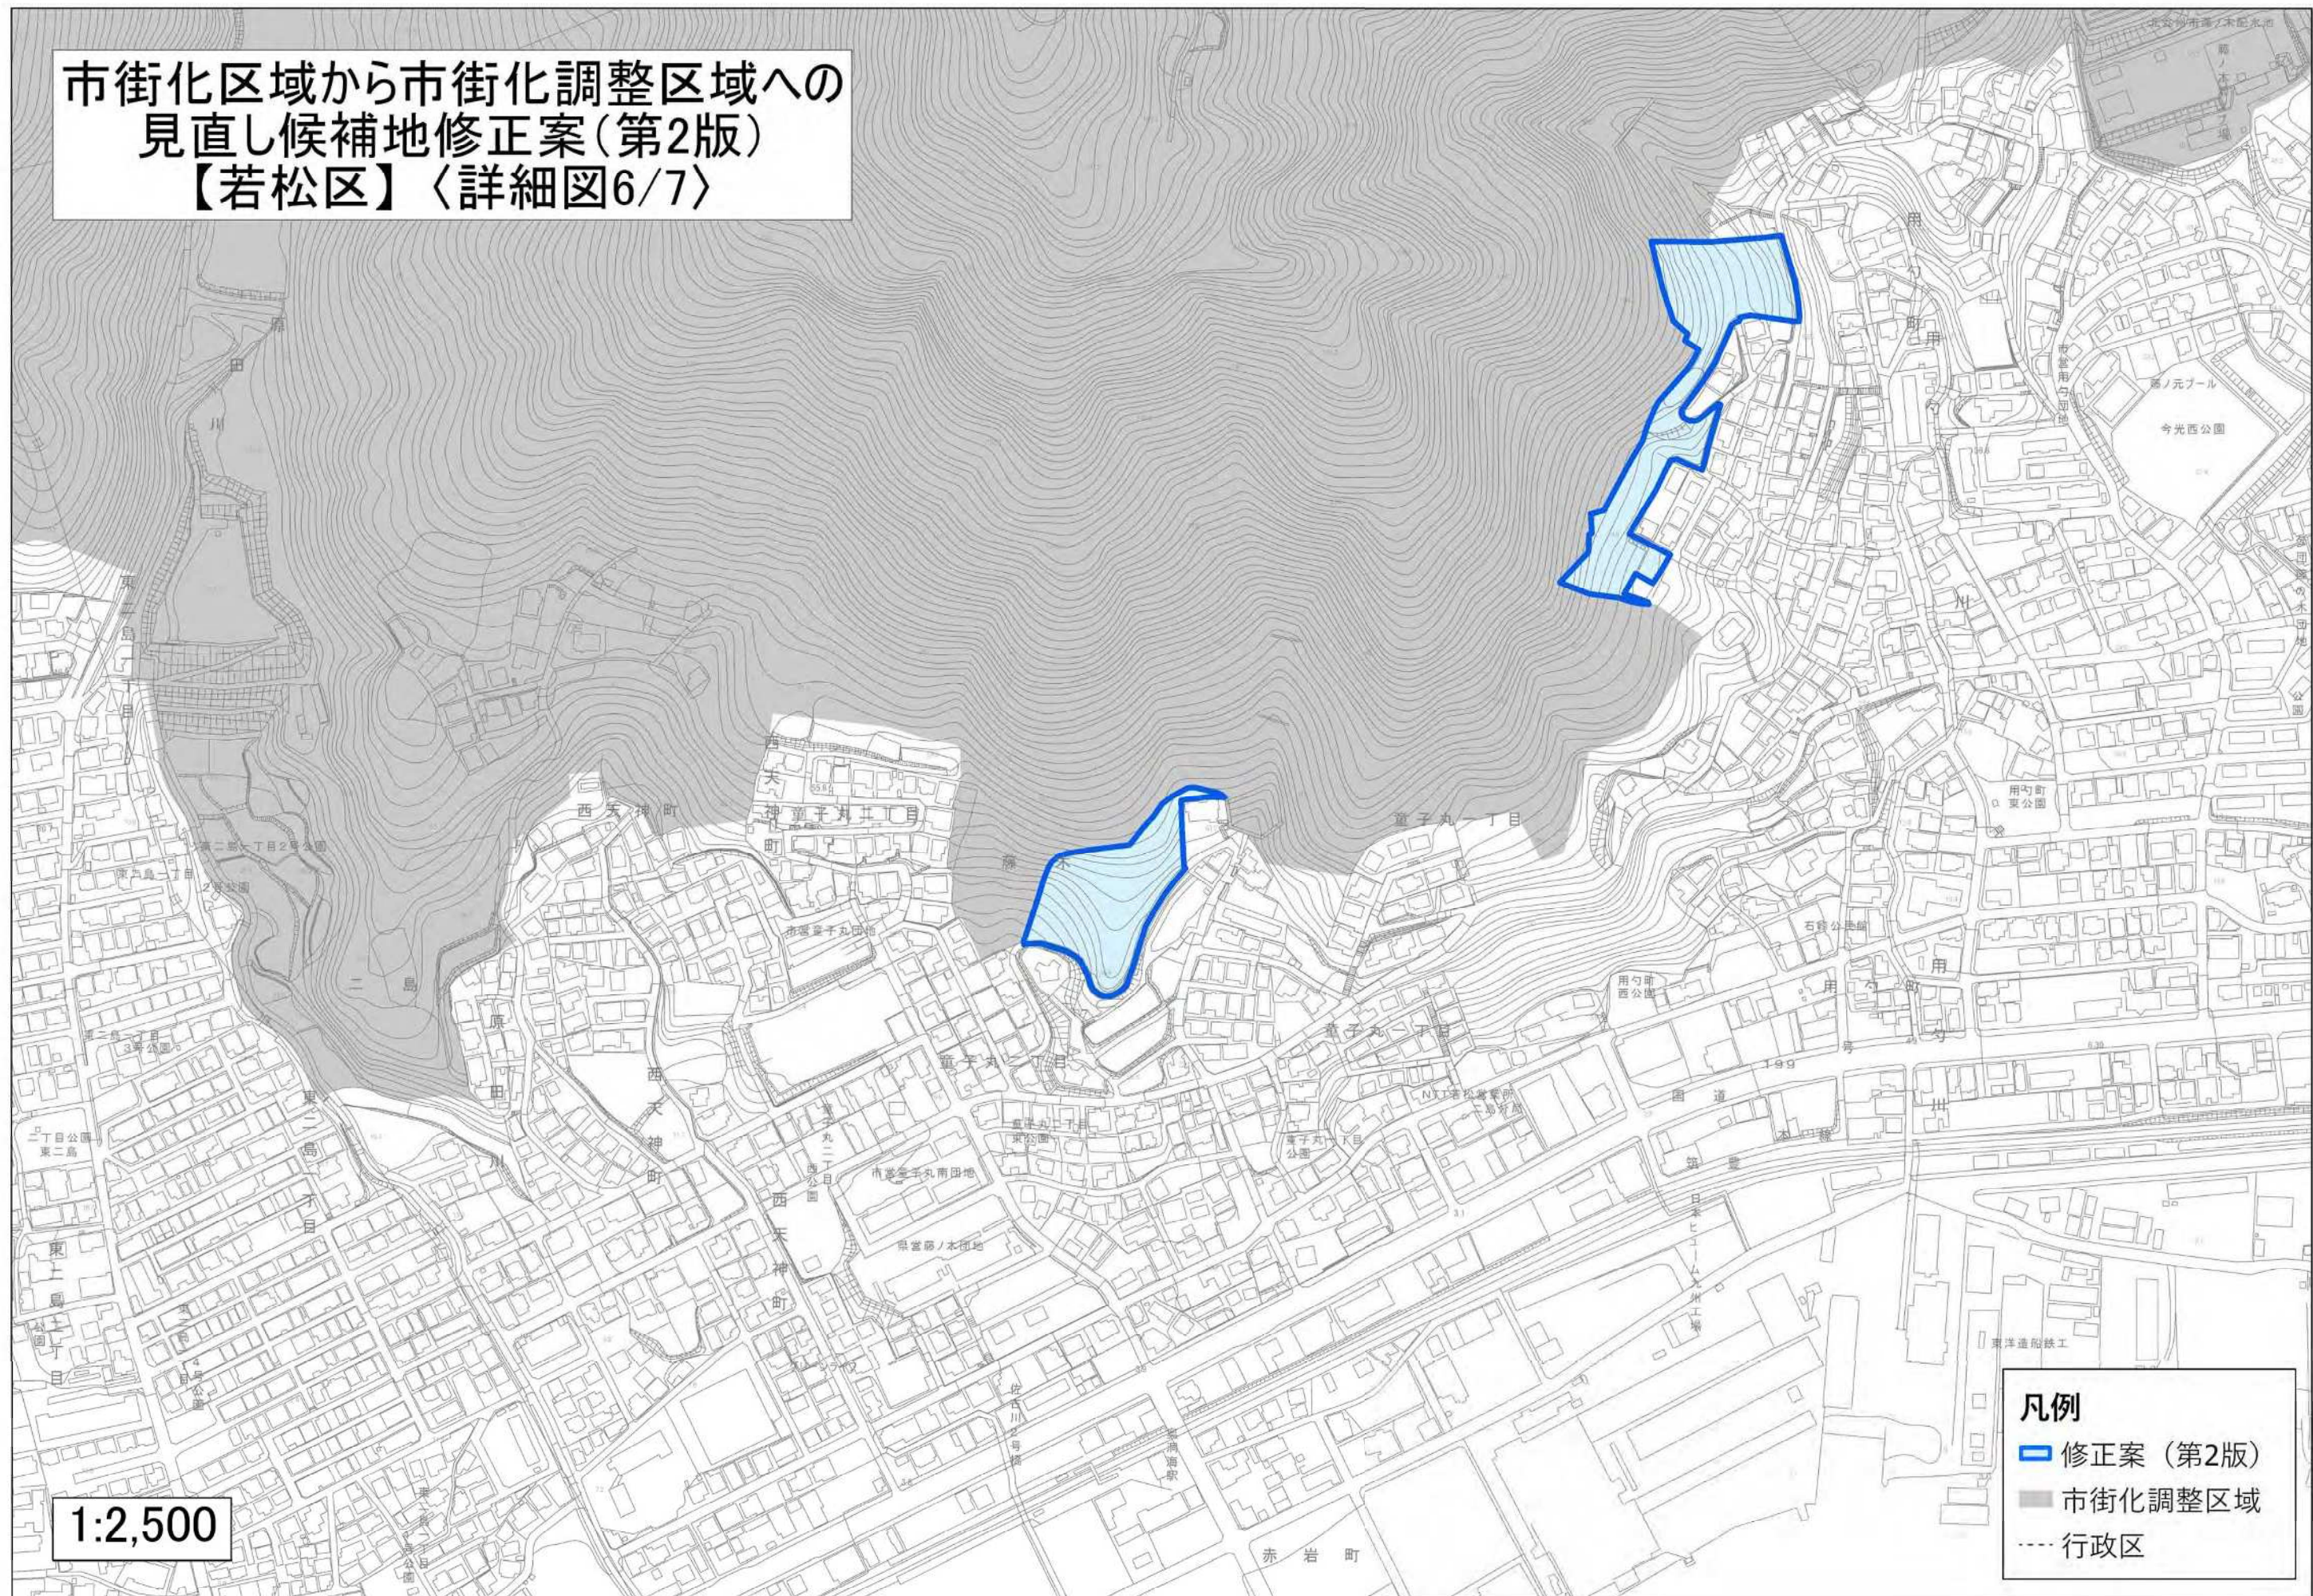

市街化区域から市街化調整区域への
見直し候補地修正案(第2版)
【若松区】〈詳細図5/7〉

市街化区域から市街化調整区域への
見直し候補地修正案(第2版)
【若松区】〈詳細図6/7〉

1:2,500