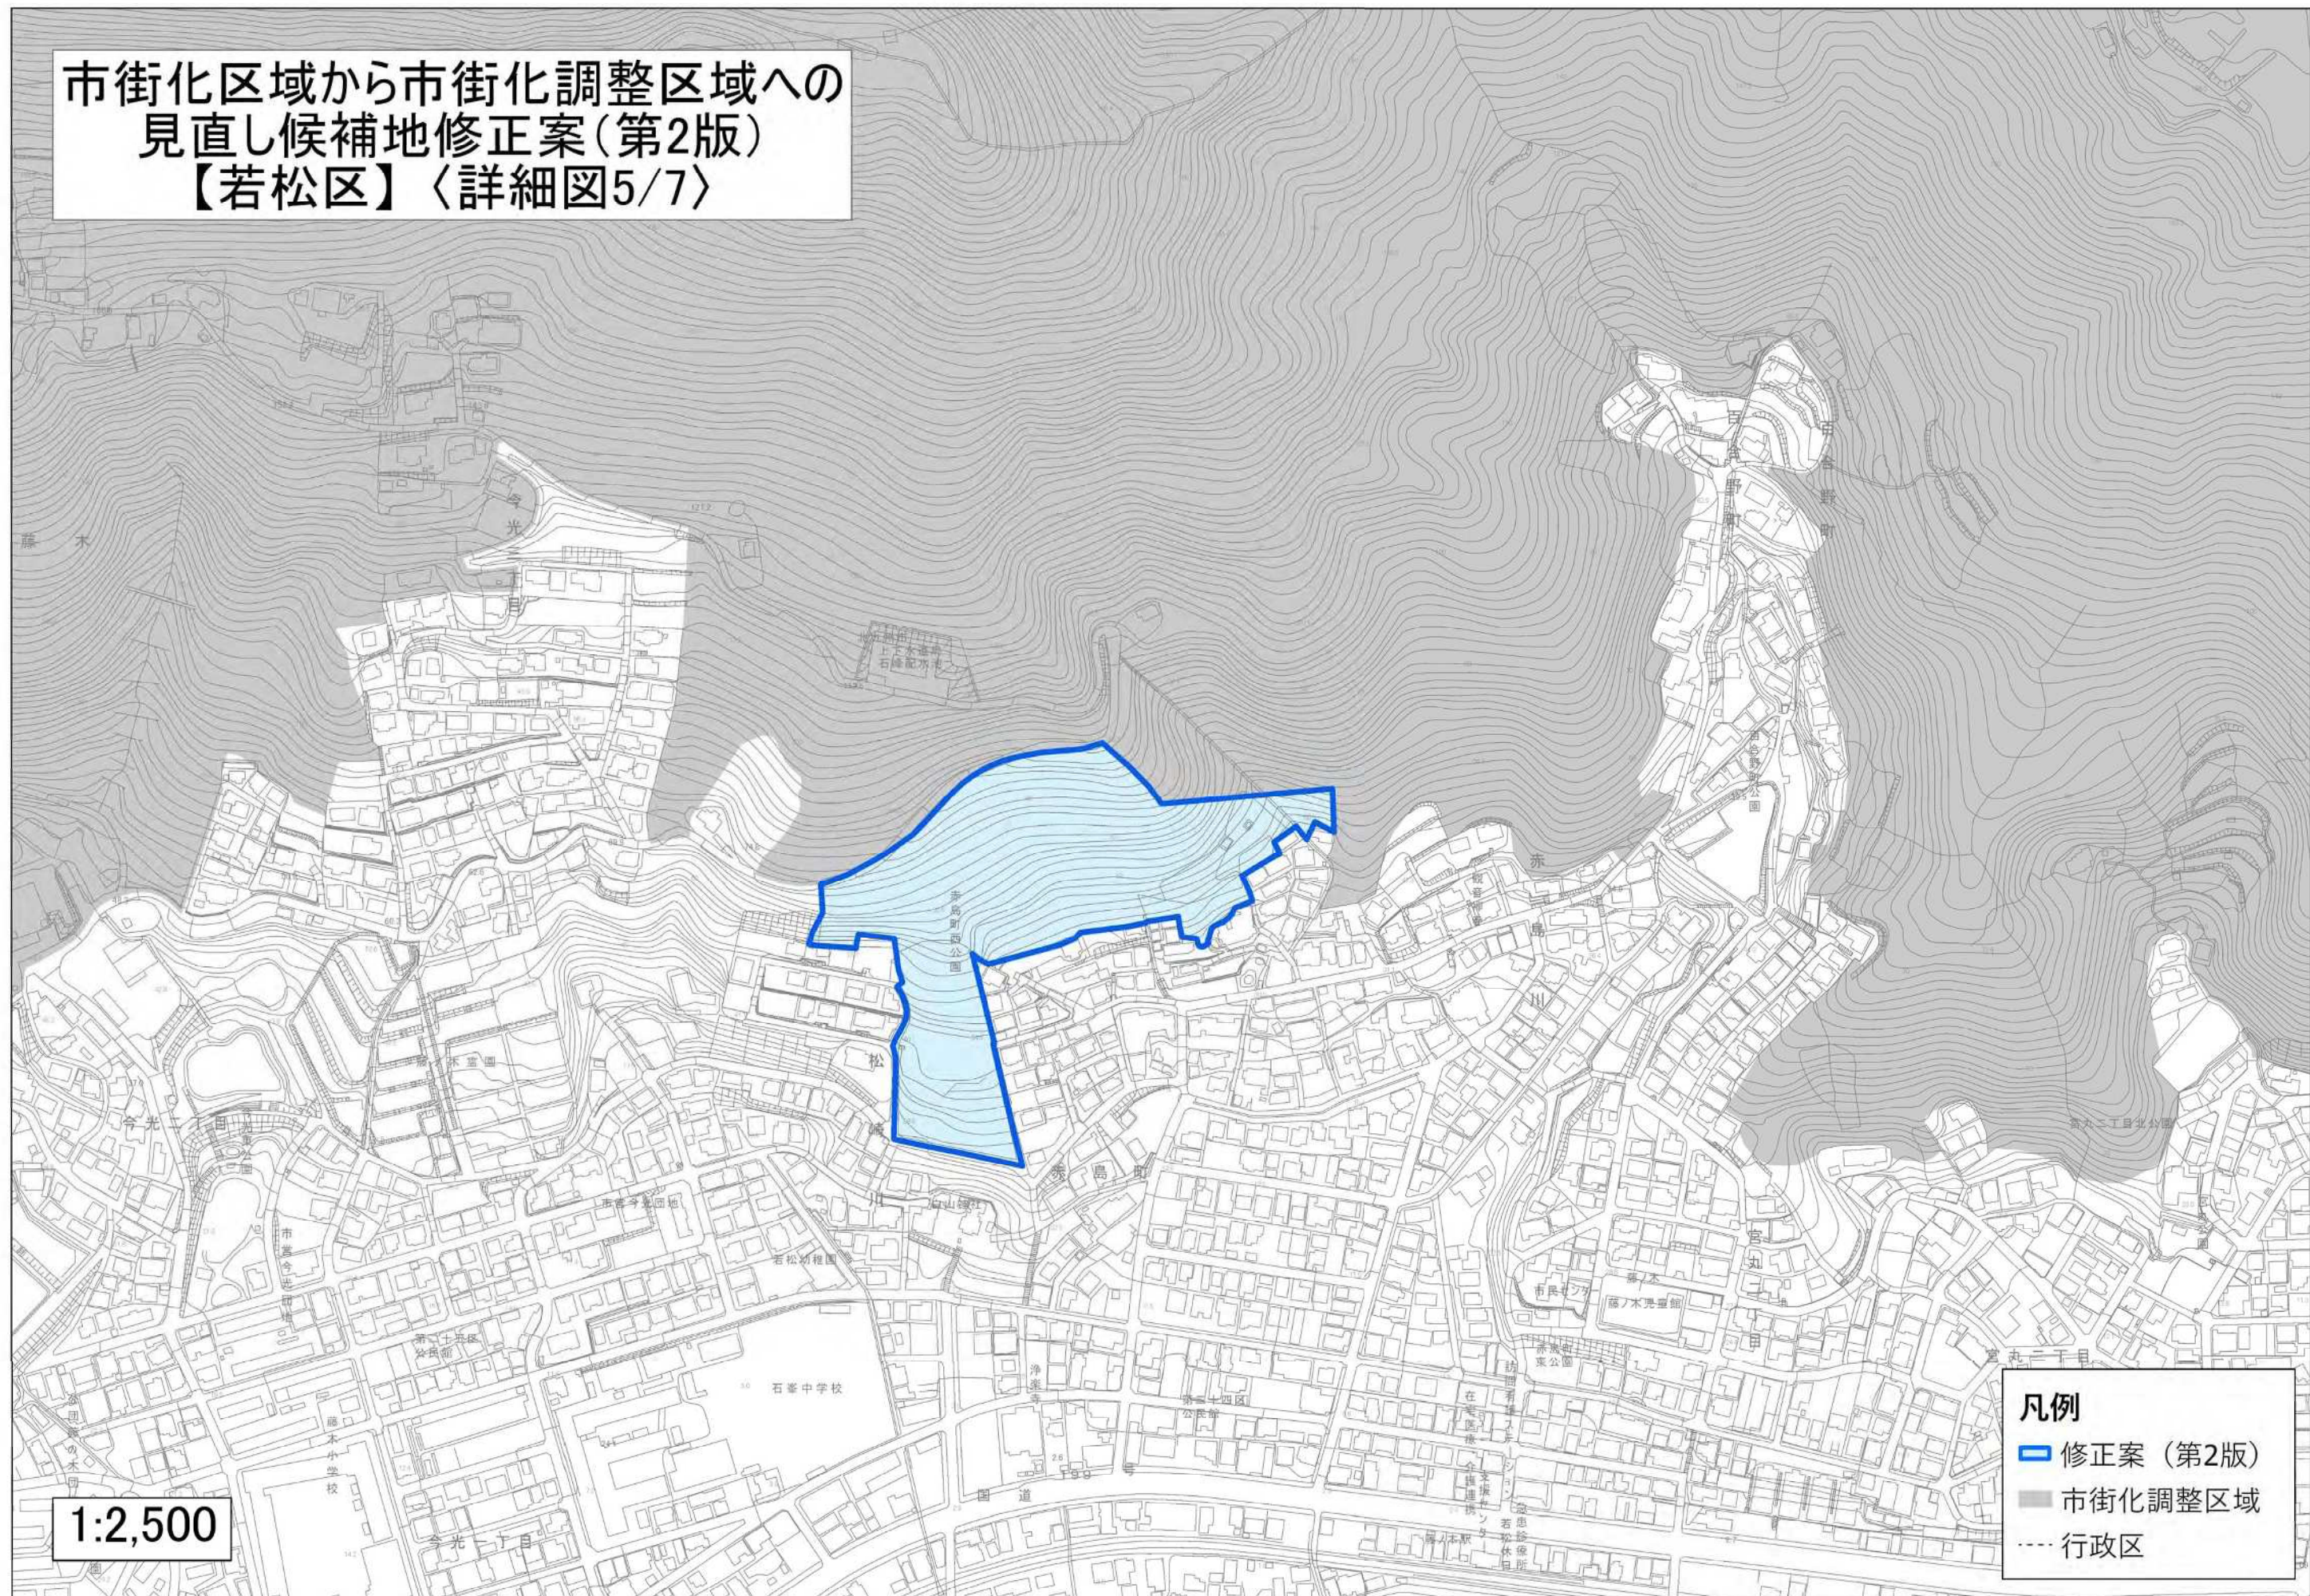

市街化区域から市街化調整区域への
見直し候補地修正案(第2版)
【若松区】〈詳細図5/7〉

市街化区域から市街化調整区域への
見直し候補地修正案(第2版)
【若松区】〈詳細図6/7〉

1:2,500