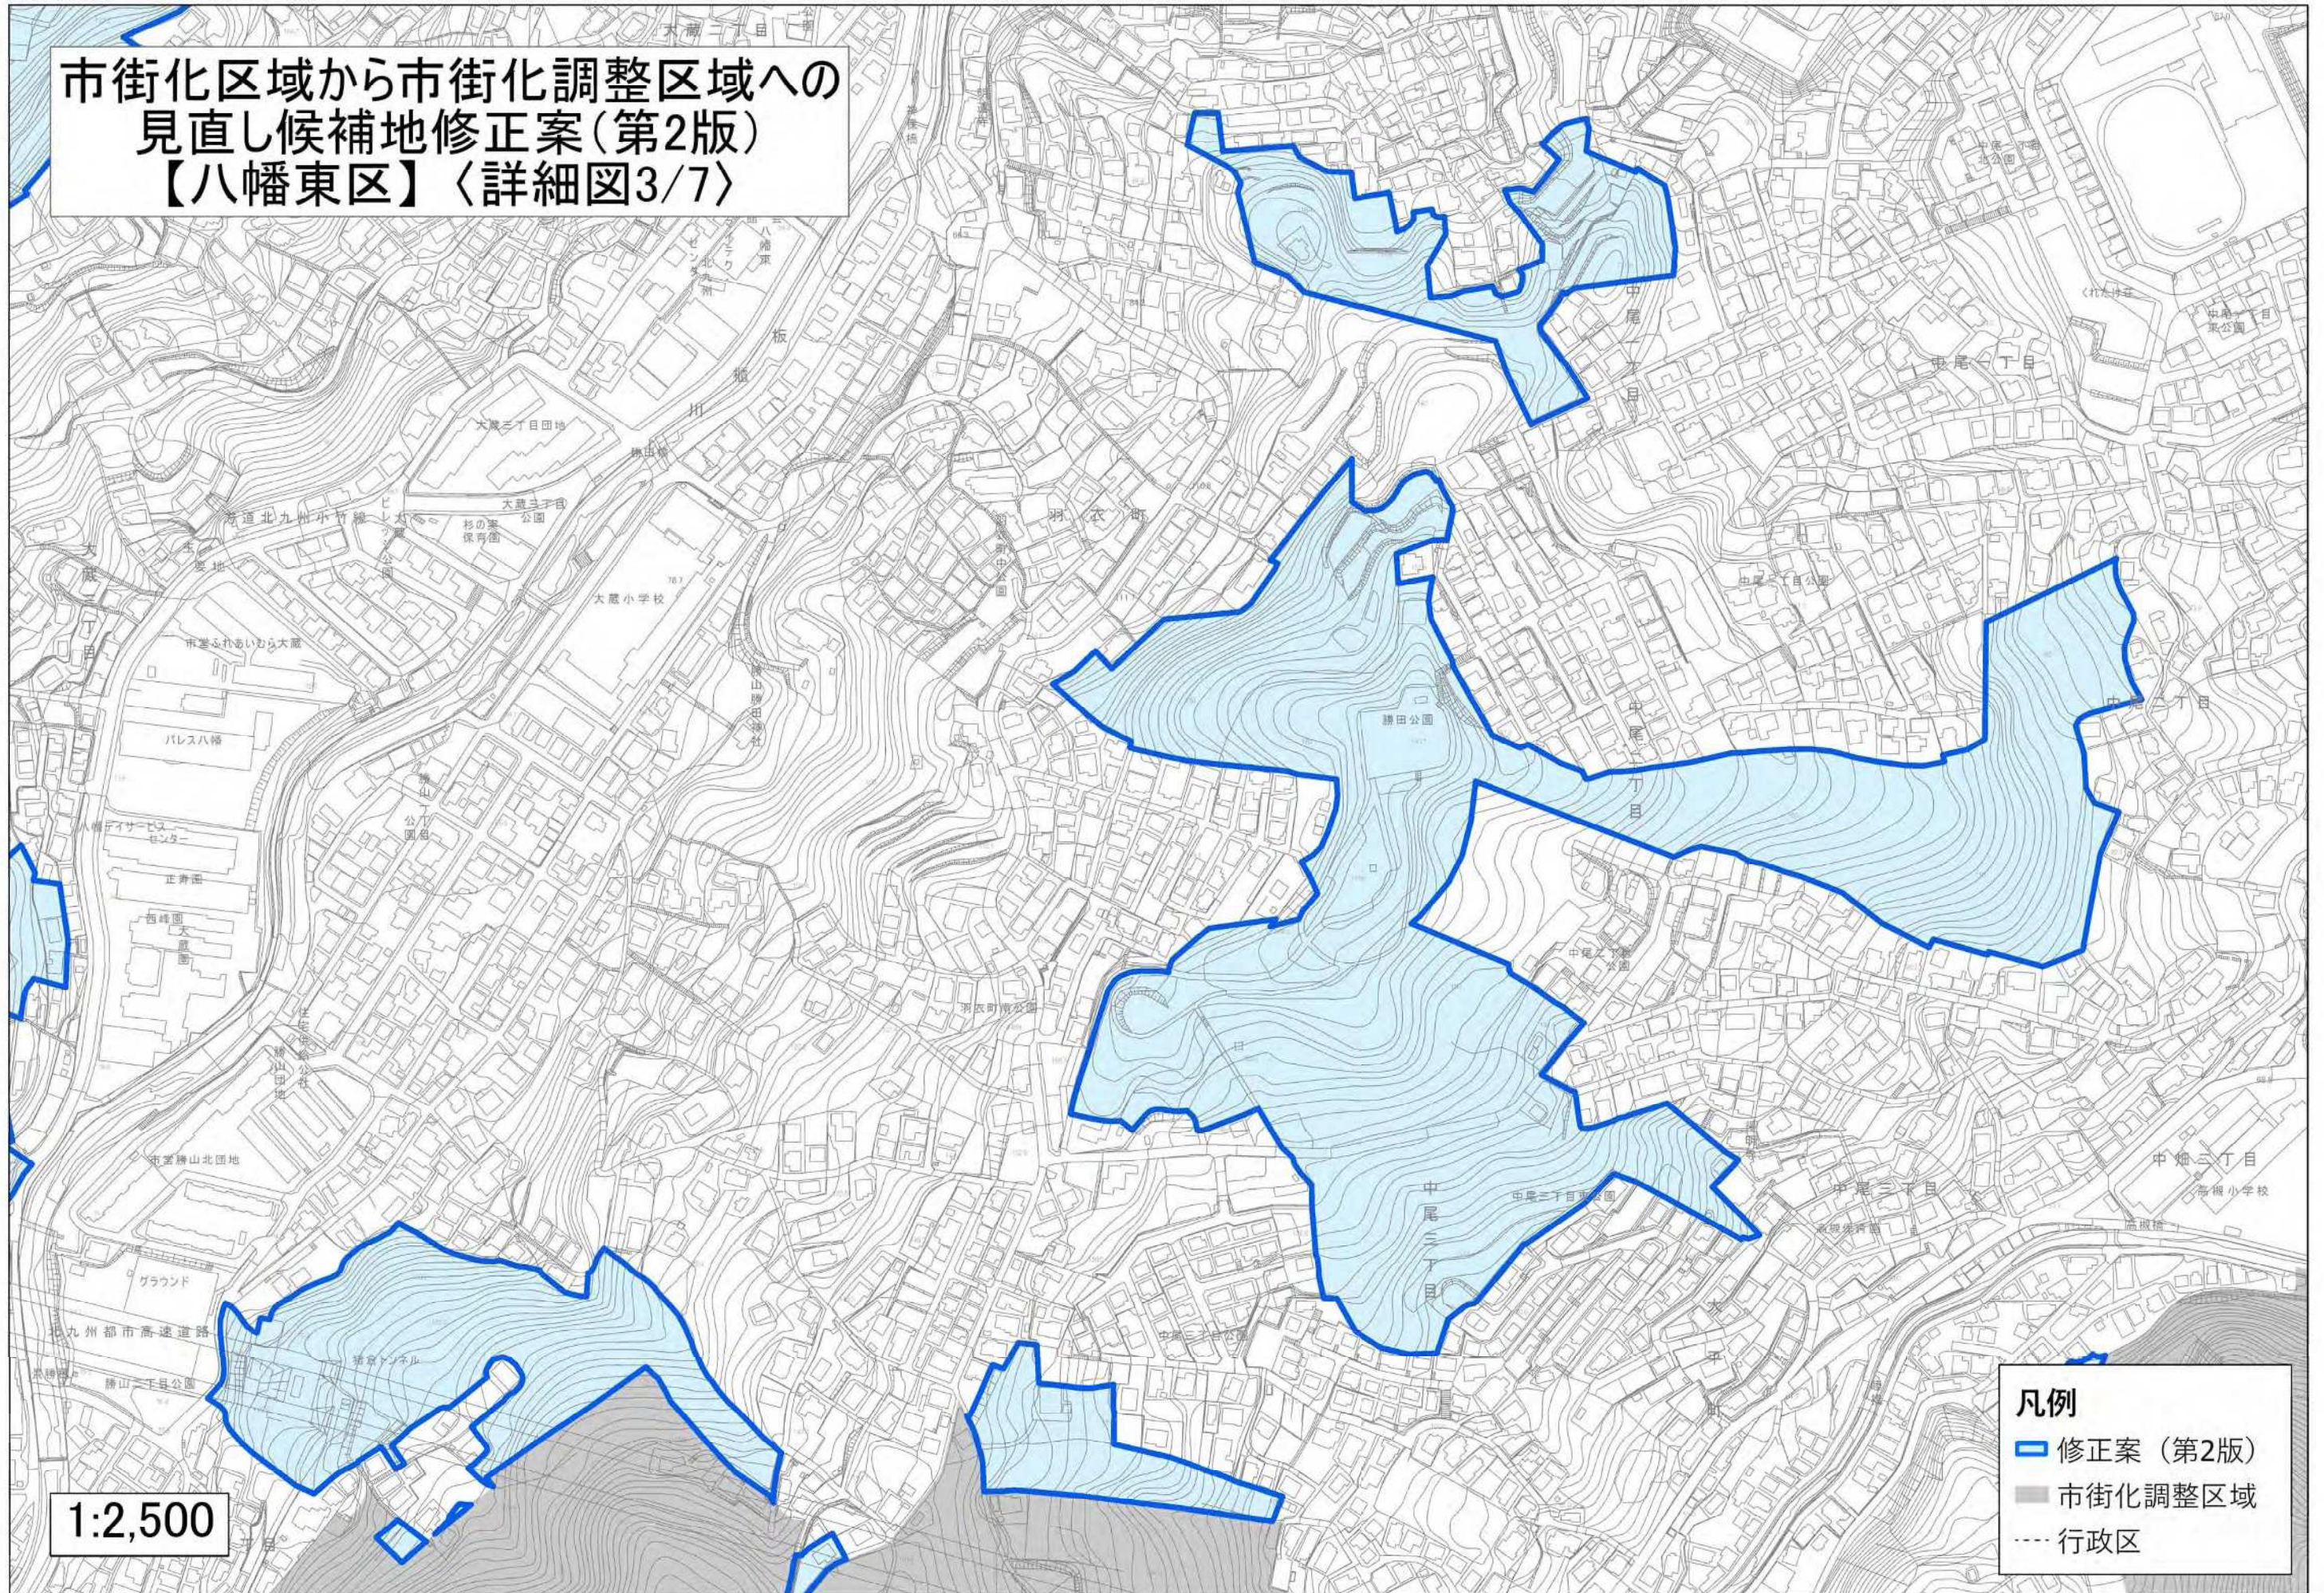

市街化区域から市街化調整区域への  
見直し候補地修正案(第2版)  
【八幡東区】〈詳細図3/7〉

1:2,500

- 凡例
- 修正案(第2版)
  - 市街化調整区域
  - 行政区

市街化区域から市街化調整区域への  
見直し候補地修正案(第2版)  
【八幡東区】〈詳細図4/7〉

1:2,500

- 凡例
- 修正案(第2版)
  - 市街化調整区域
  - 行政区