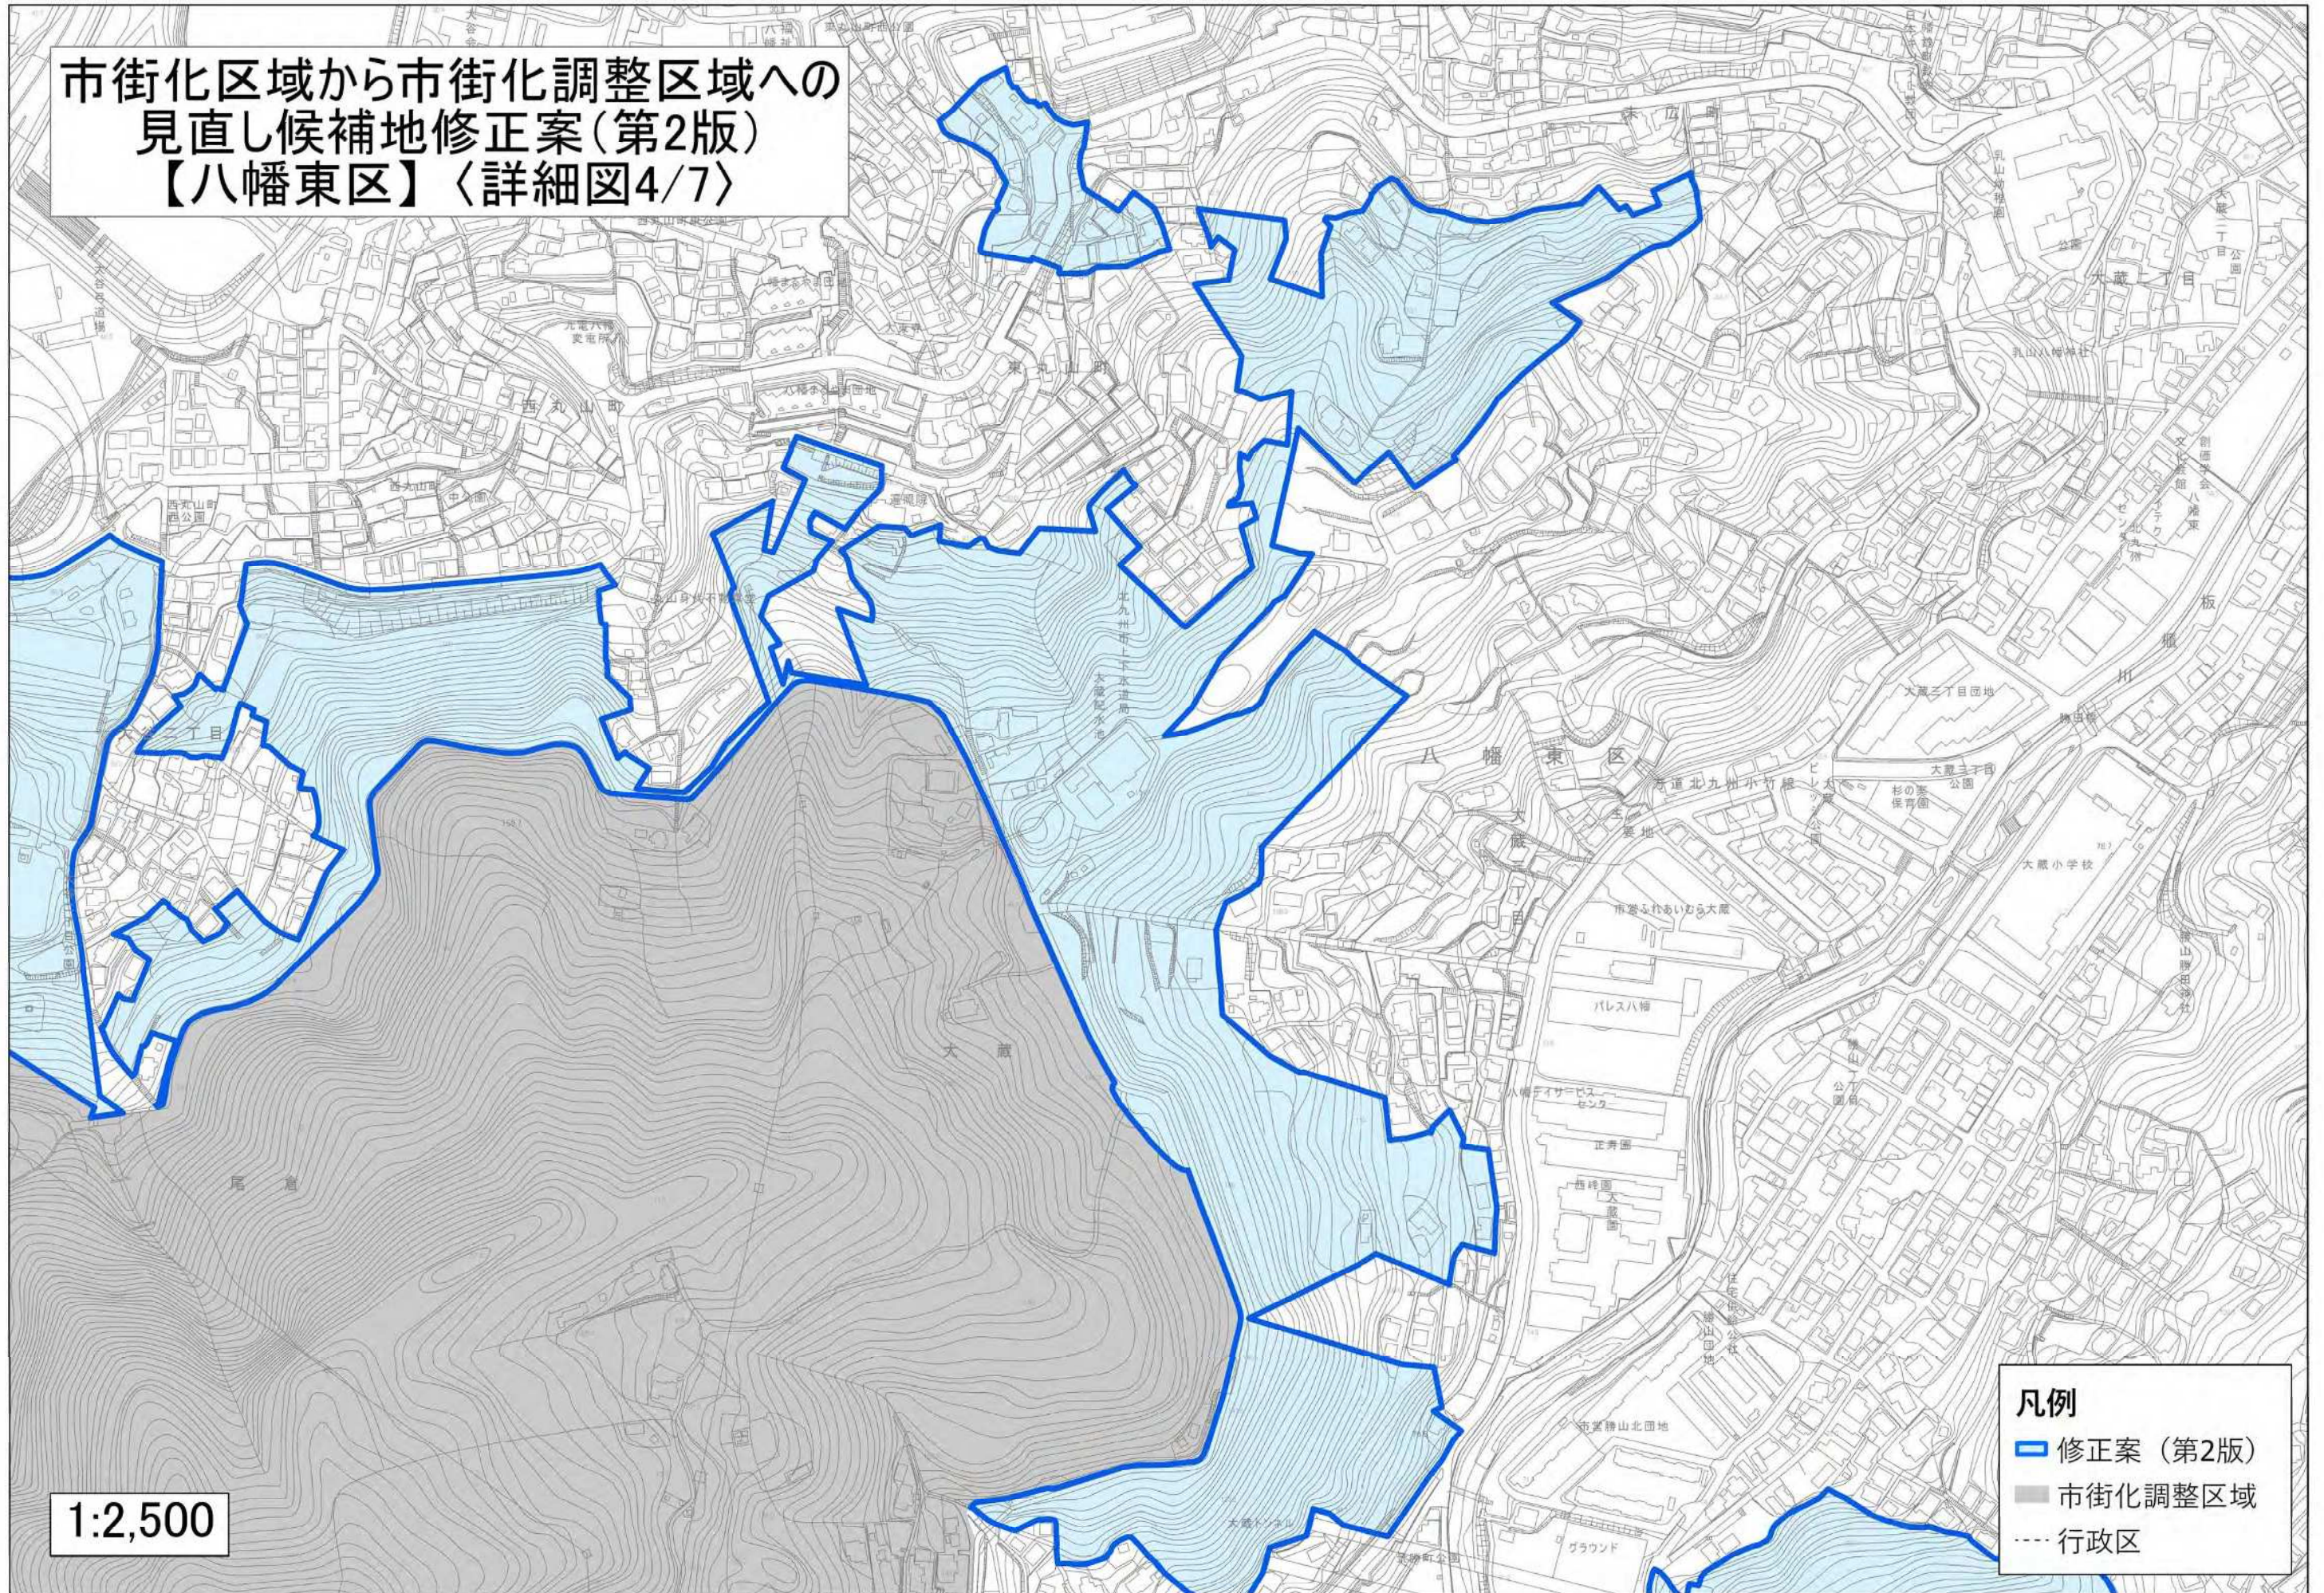

市街化区域から市街化調整区域への  
見直し候補地修正案(第2版)  
【八幡東区】〈詳細図3/7〉

1:2,500

- 凡例
- 修正案(第2版)
  - 市街化調整区域
  - 行政区

市街化区域から市街化調整区域への  
見直し候補地修正案(第2版)  
【八幡東区】〈詳細図4/7〉

1:2,500

- 凡例
- 修正案(第2版)
  - 市街化調整区域
  - 行政区