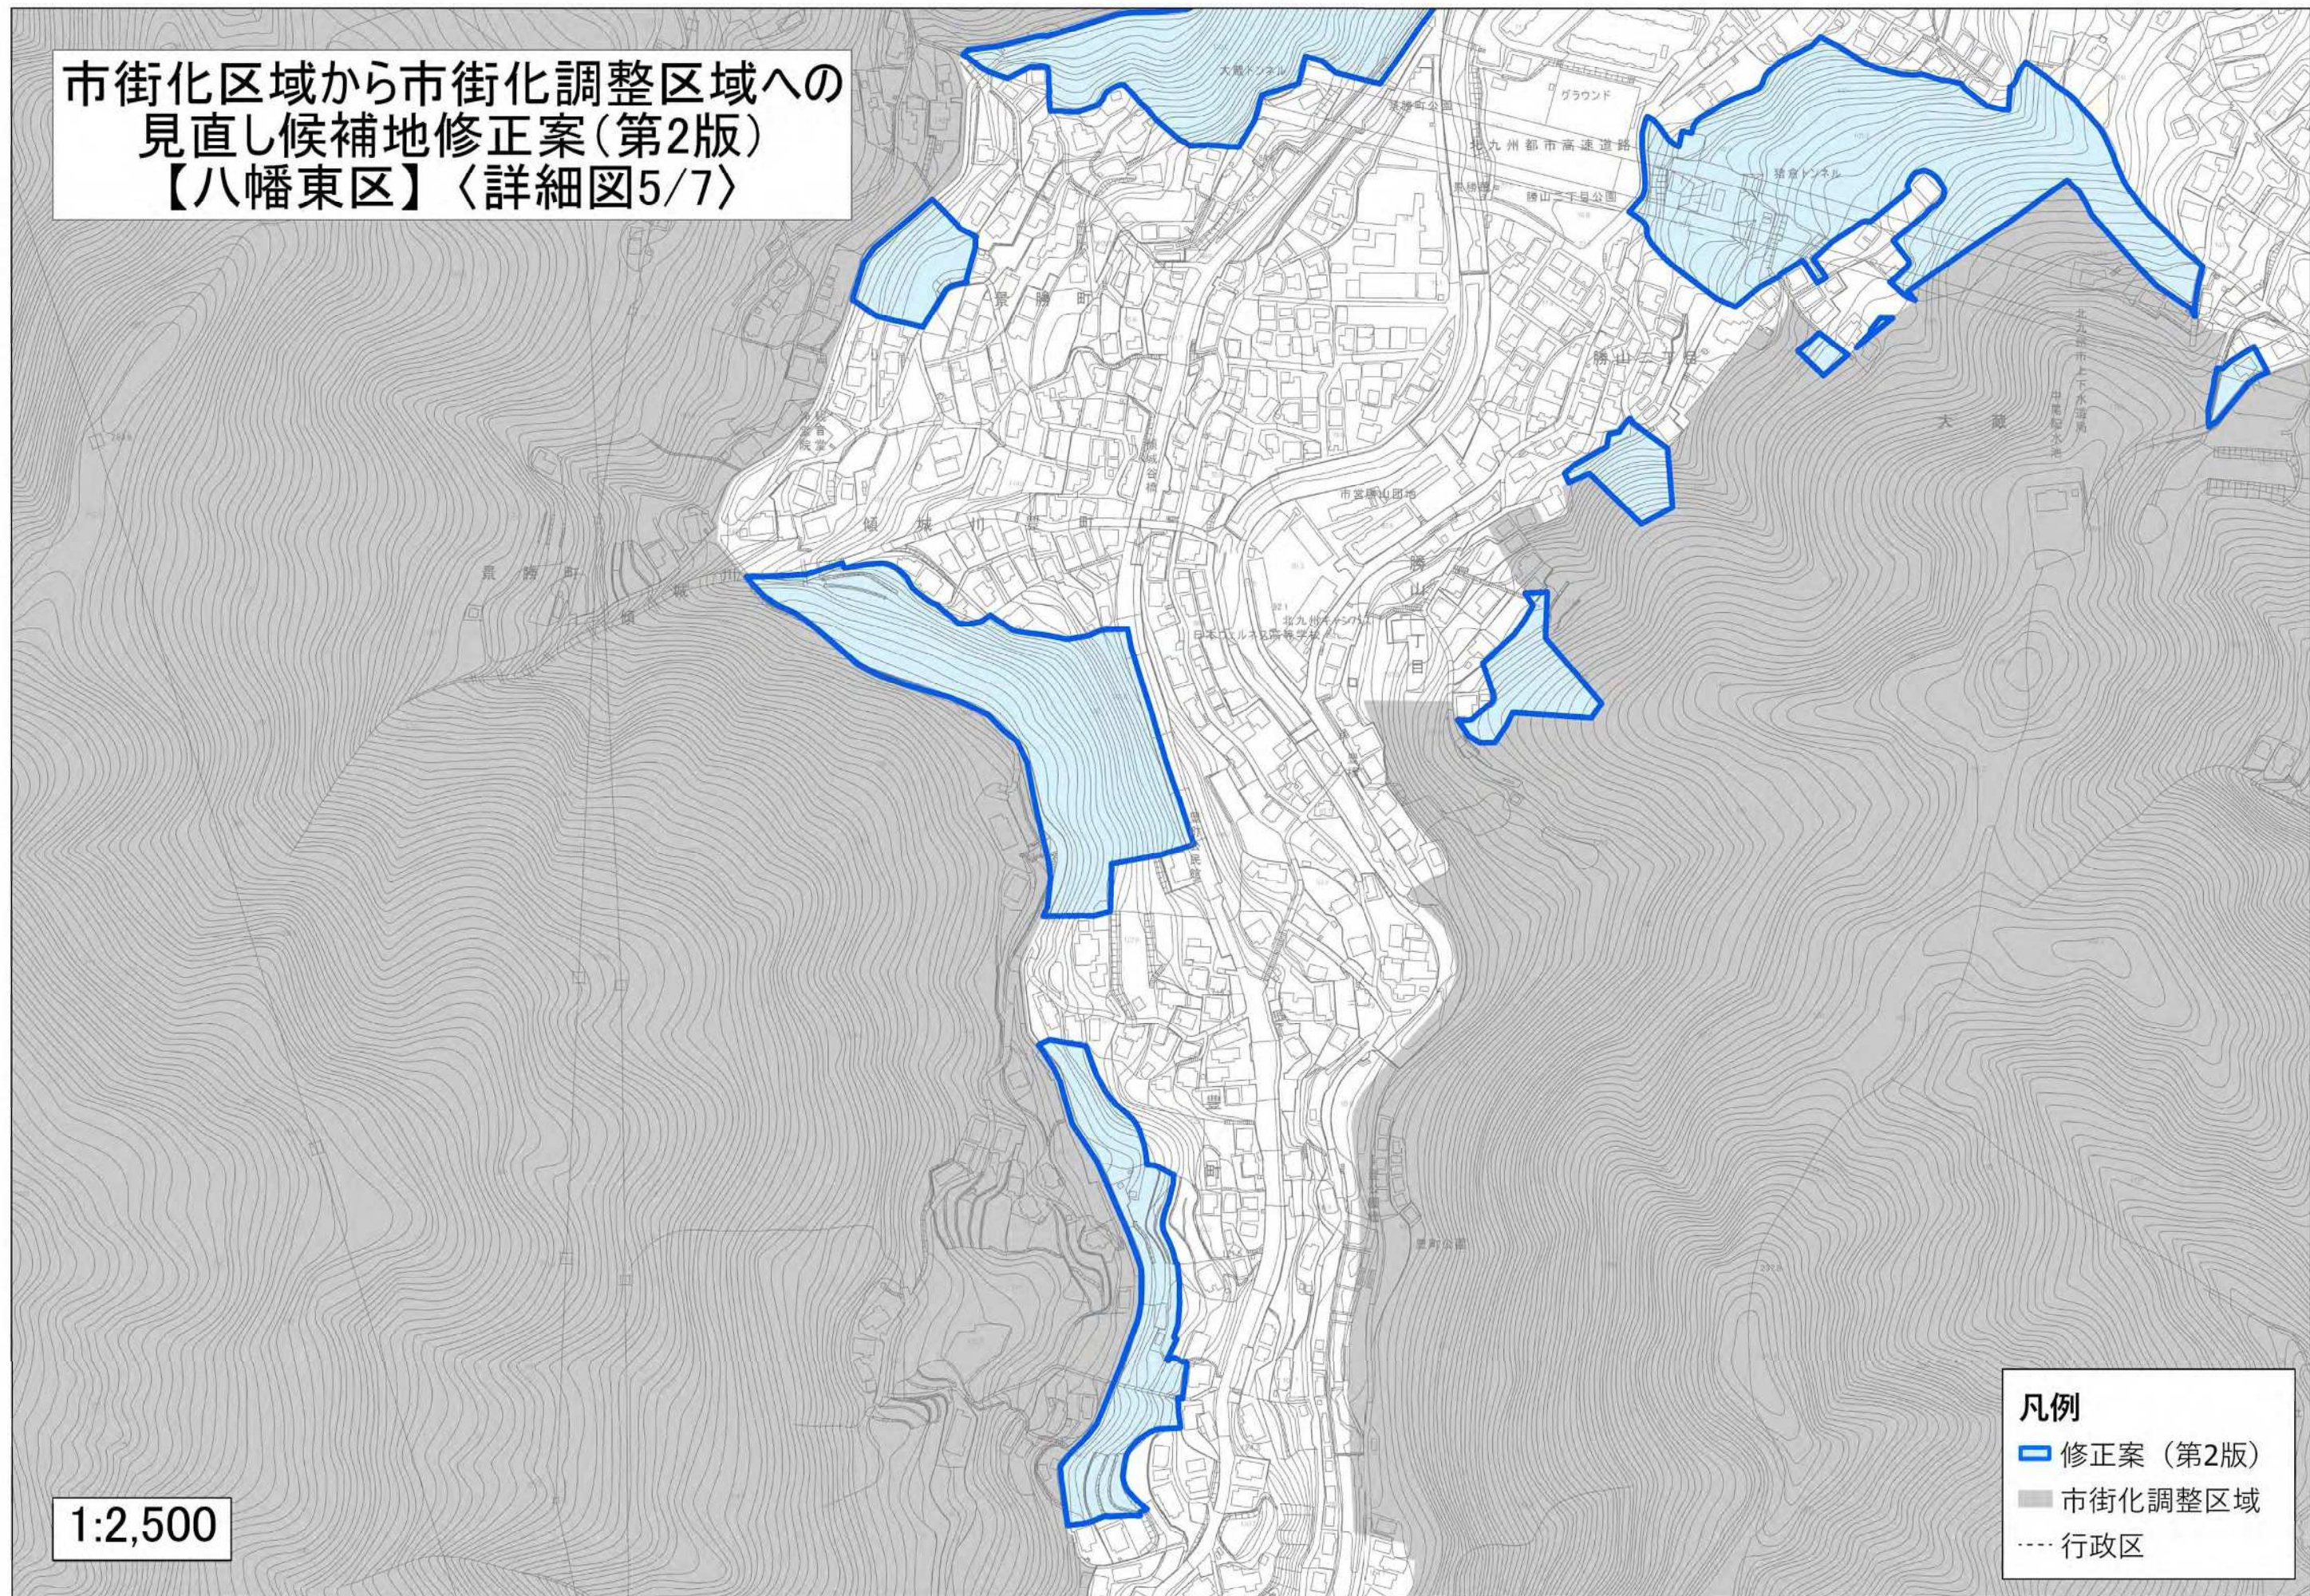

市街化区域から市街化調整区域への
見直し候補地修正案(第2版)
【八幡東区】〈詳細図5/7〉

1:2,500

- 凡例
- 修正案(第2版)
 - 市街化調整区域
 - 行政区

市街化区域から市街化調整区域への
見直し候補地修正案(第2版)
【八幡東区】〈詳細図6/7〉