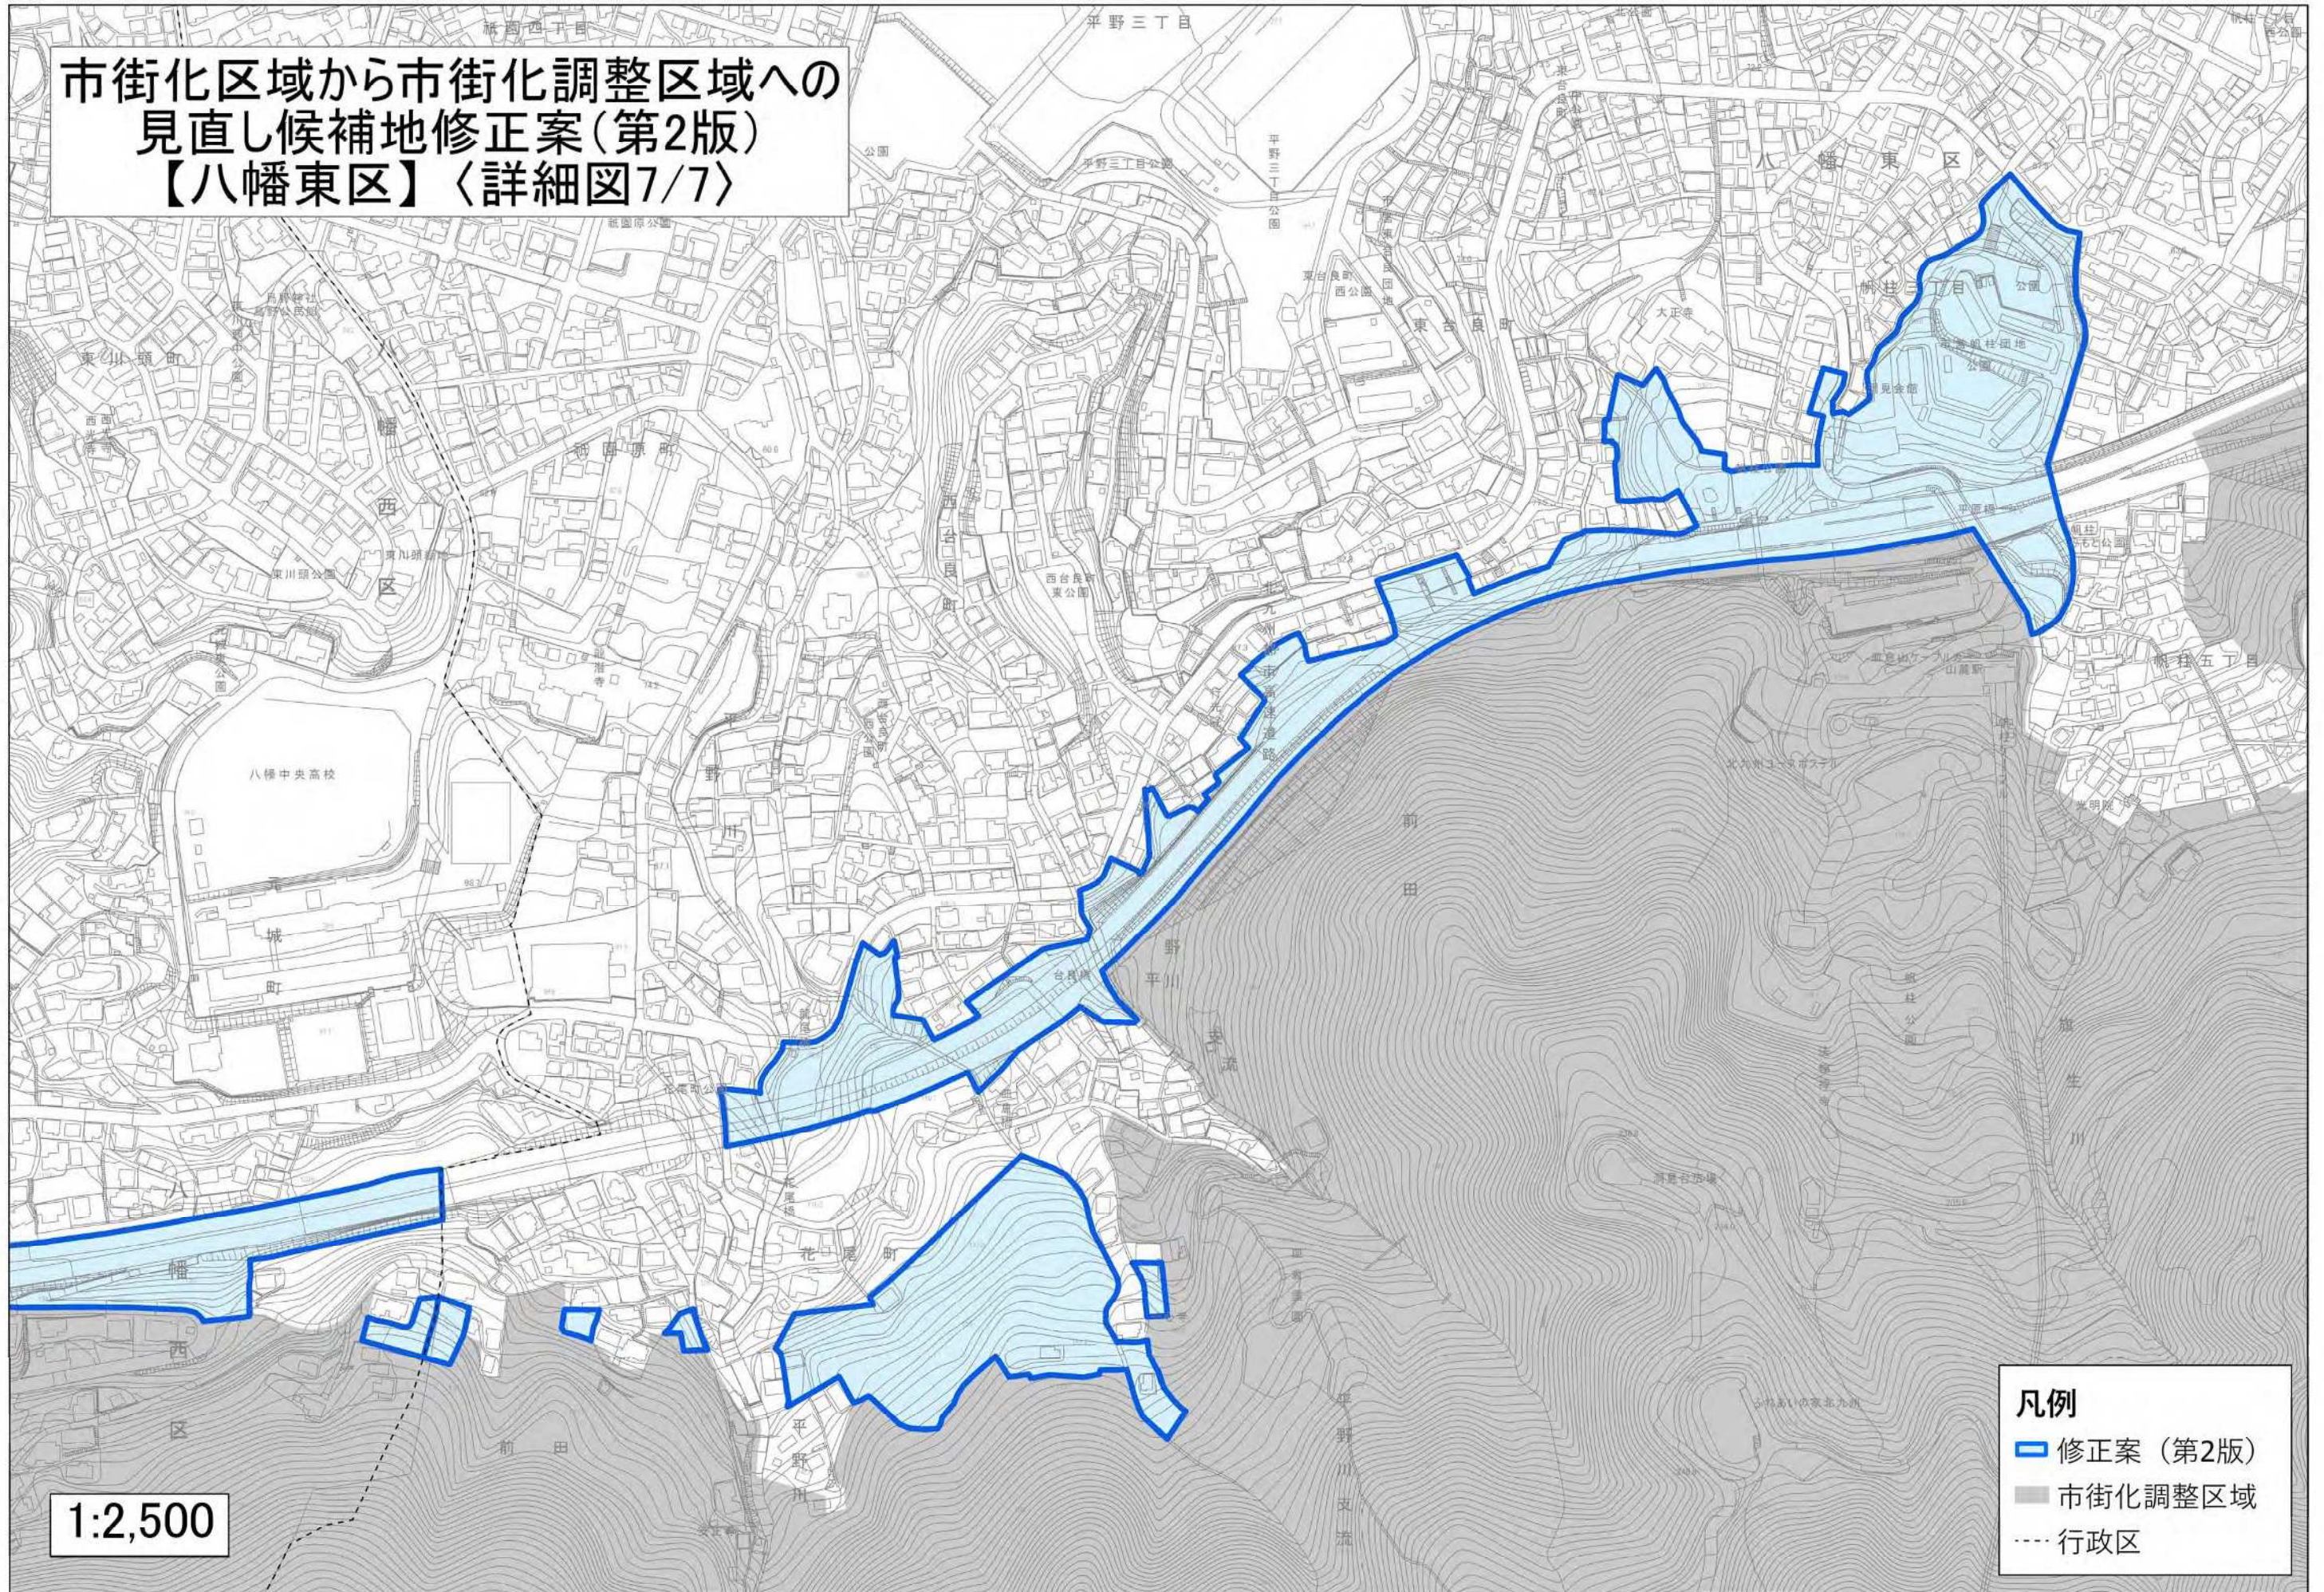

市街化区域から市街化調整区域への
見直し候補地修正案(第2版)
【八幡東区】〈詳細図7/7〉

- 凡例
- 修正案(第2版)
 - 市街化調整区域
 - 行政区

1:2,500