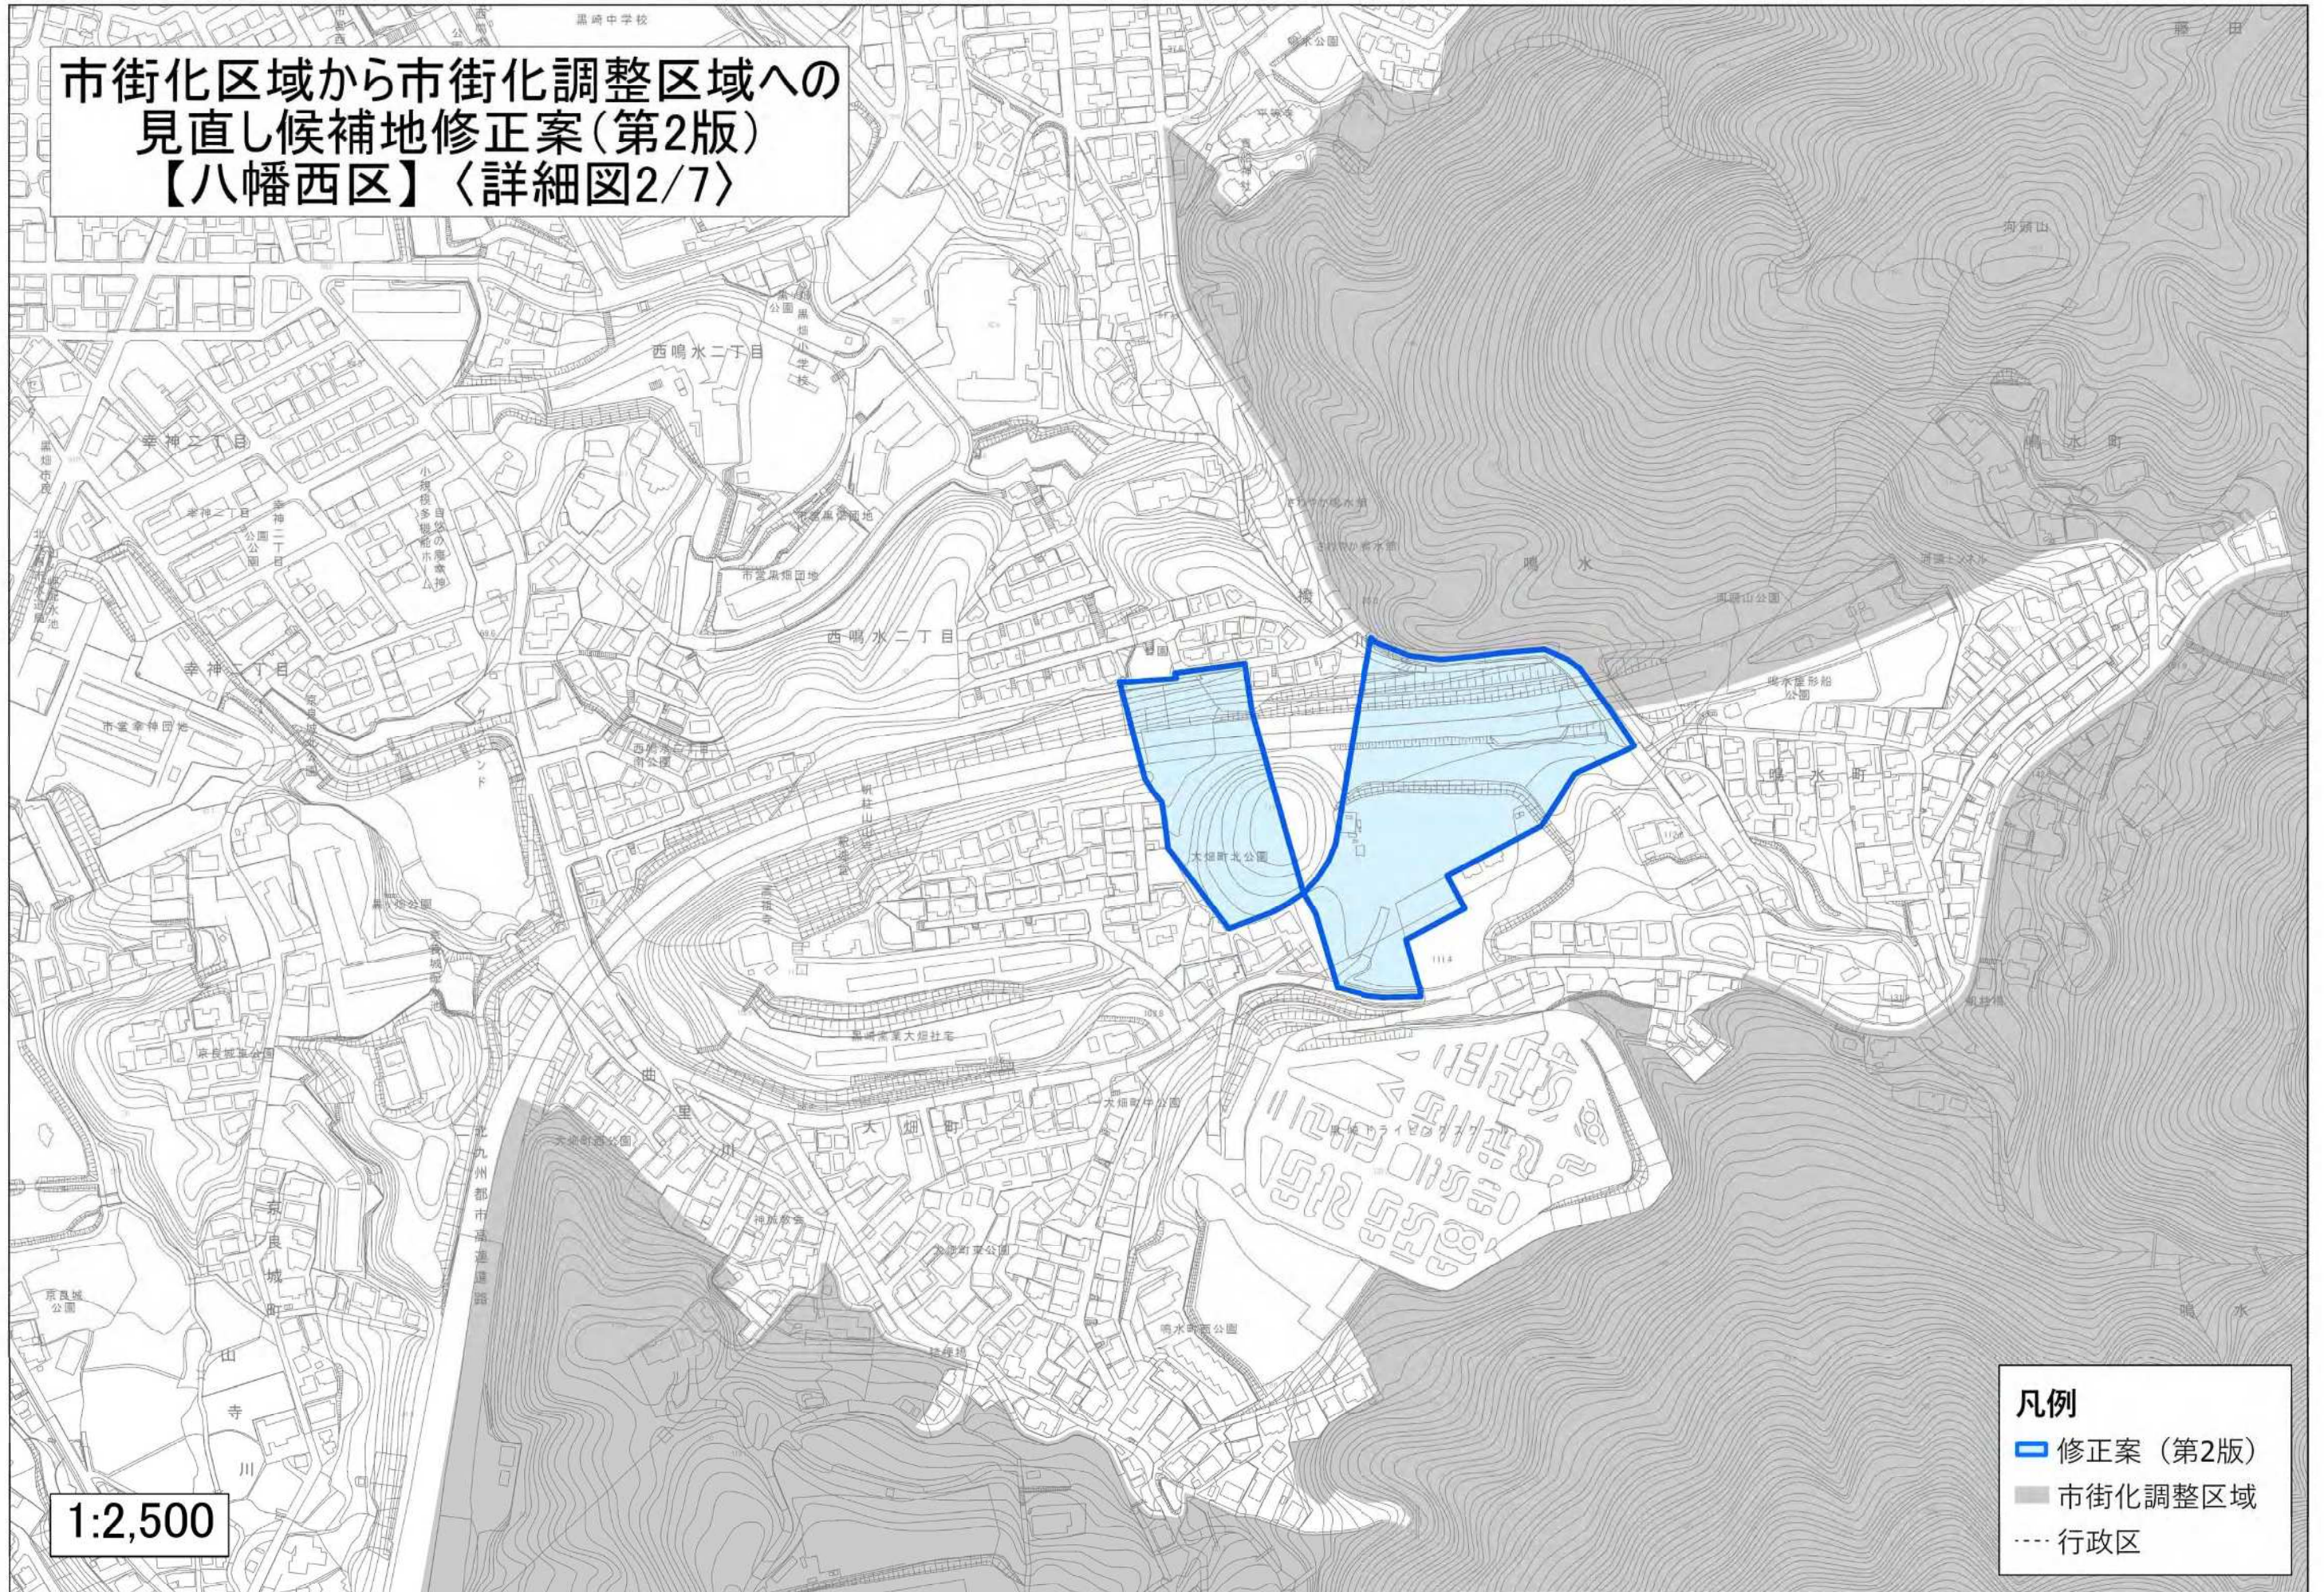

市街化区域から市街化調整区域への  
見直し候補地修正案(第2版)  
【八幡西区】〈詳細図1/7〉

1:2,500

凡例  
■ 修正案(第2版)  
■ 市街化調整区域  
--- 行政区

市街化区域から市街化調整区域への  
見直し候補地修正案(第2版)  
【八幡西区】〈詳細図2/7〉

1:2,500

- 凡例
- 修正案 (第2版)
  - 市街化調整区域
  - 行政区