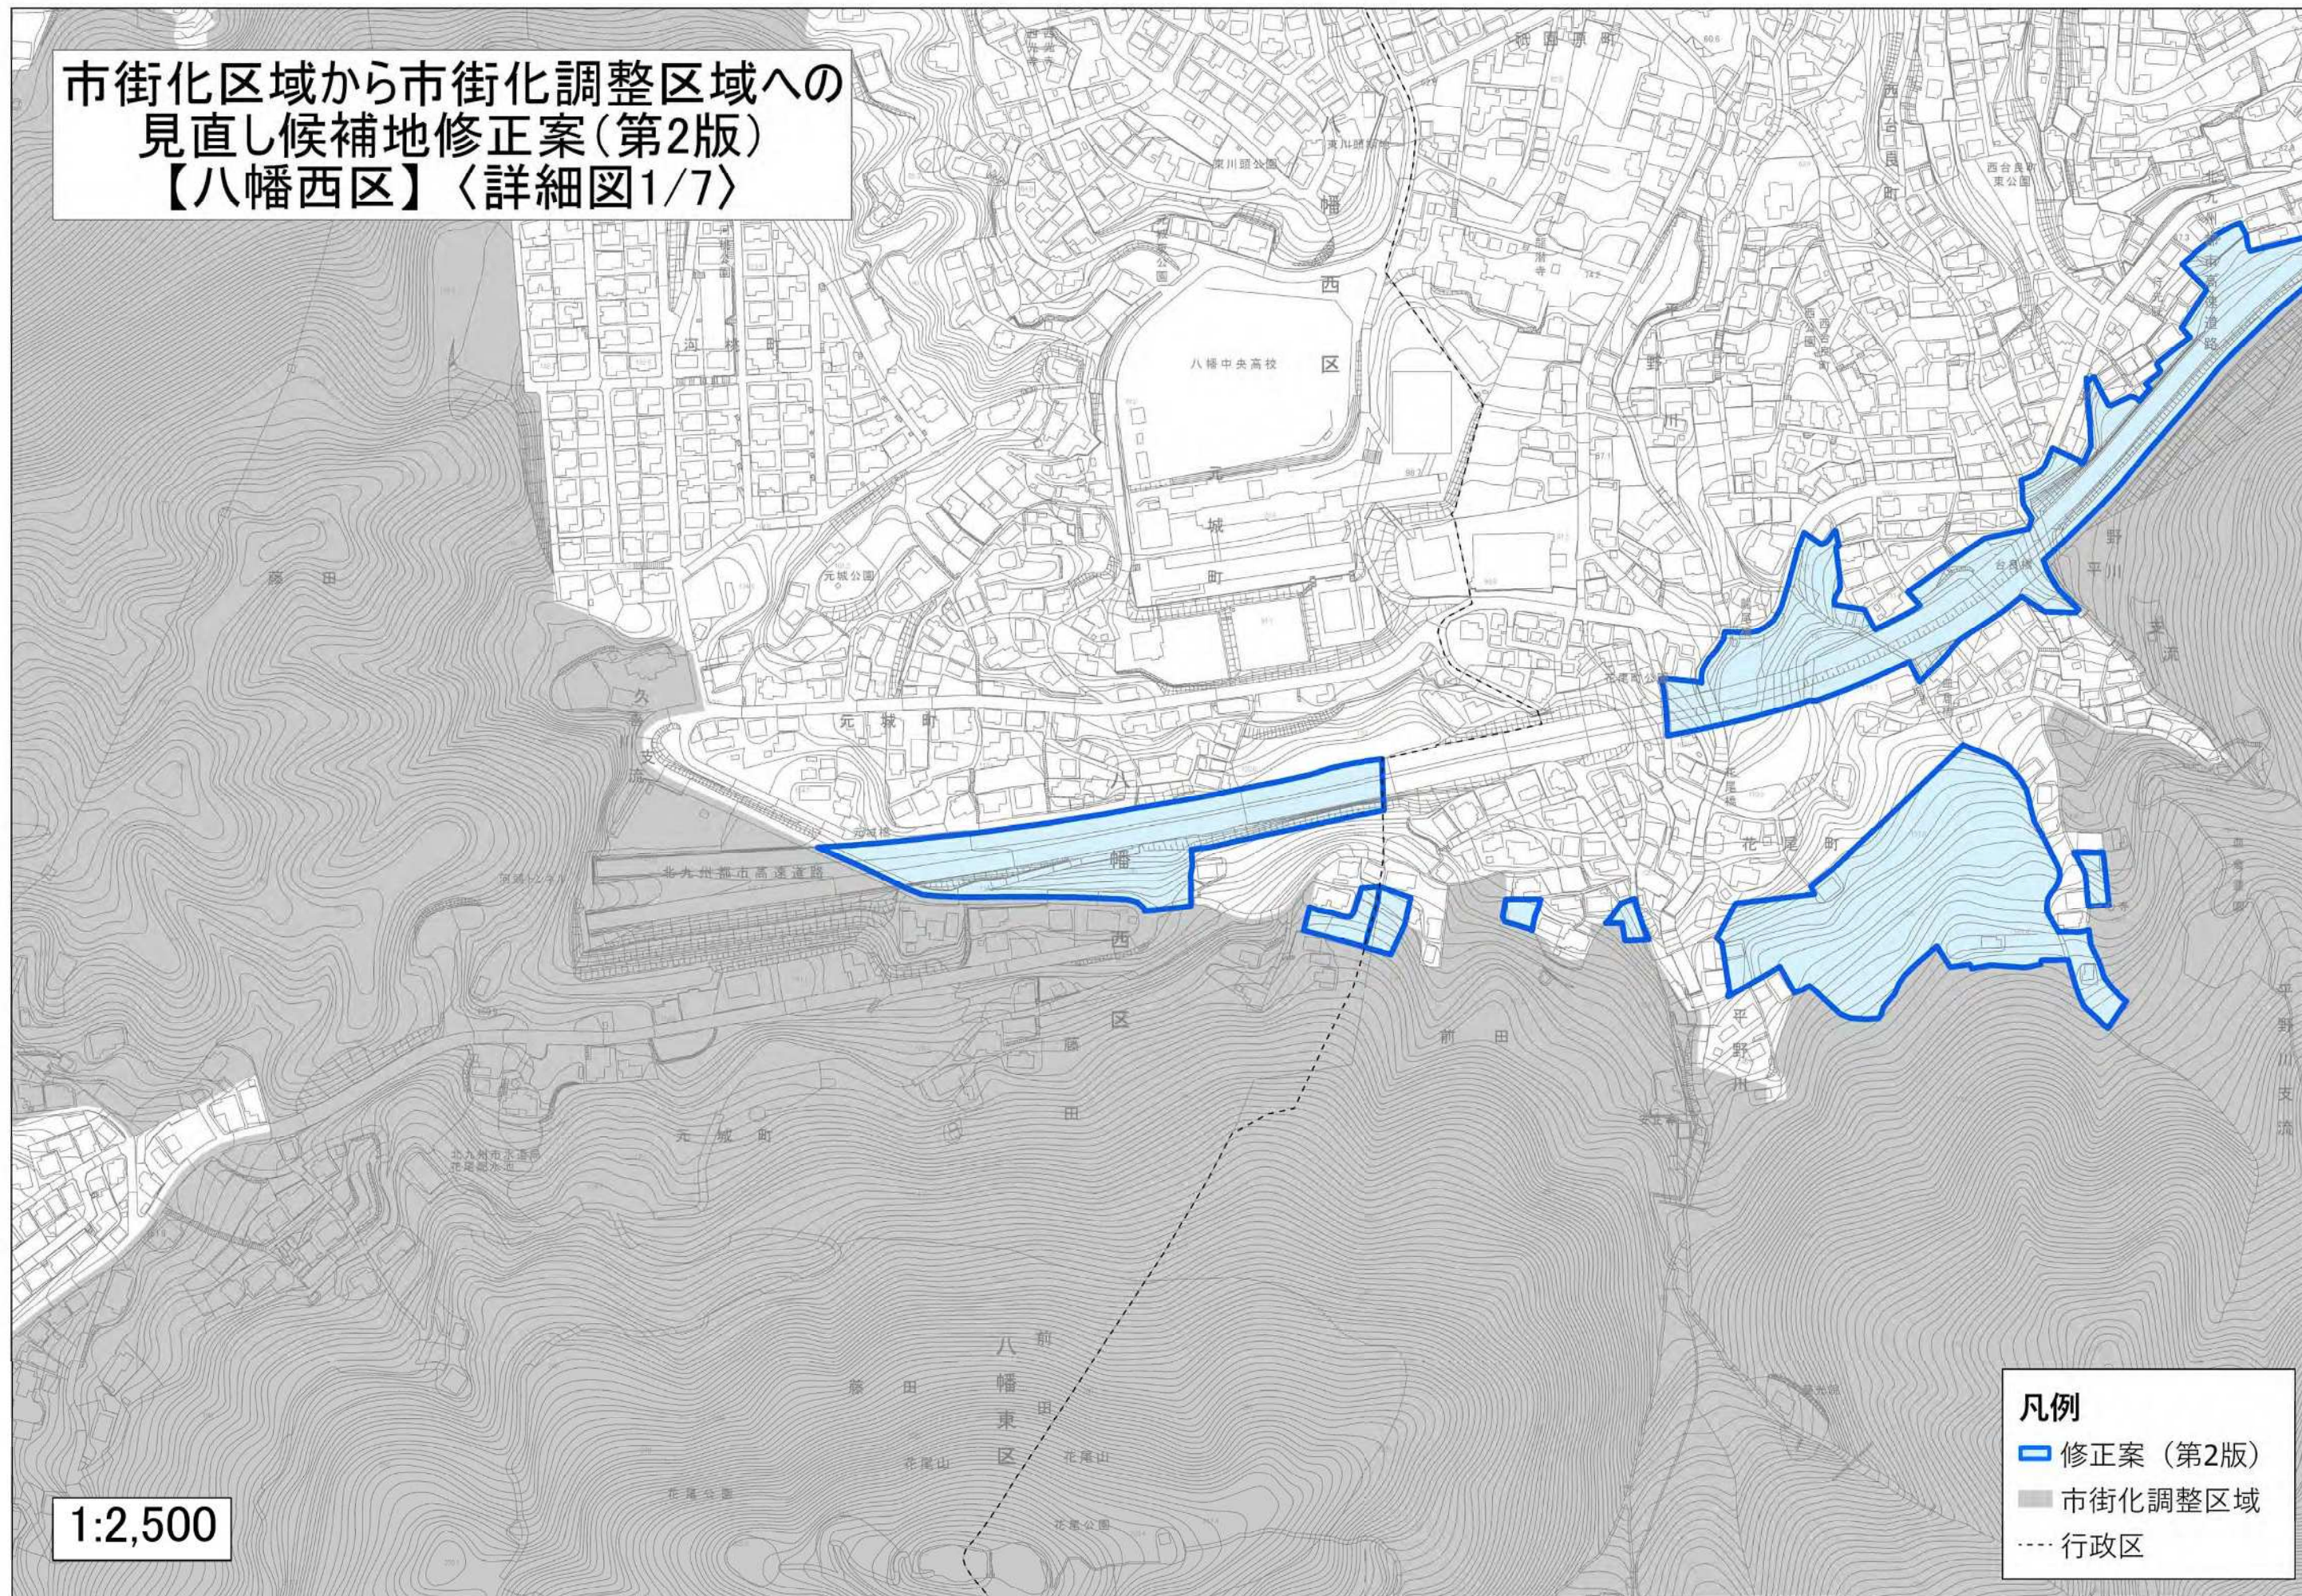

市街化区域から市街化調整区域への  
見直し候補地修正案(第2版)  
【八幡西区】〈詳細図1/7〉

1:2,500

凡例  
■ 修正案(第2版)  
■ 市街化調整区域  
--- 行政区

市街化区域から市街化調整区域への  
見直し候補地修正案(第2版)  
【八幡西区】〈詳細図2/7〉

1:2,500

- 凡例
- 修正案 (第2版)
  - 市街化調整区域
  - 行政区