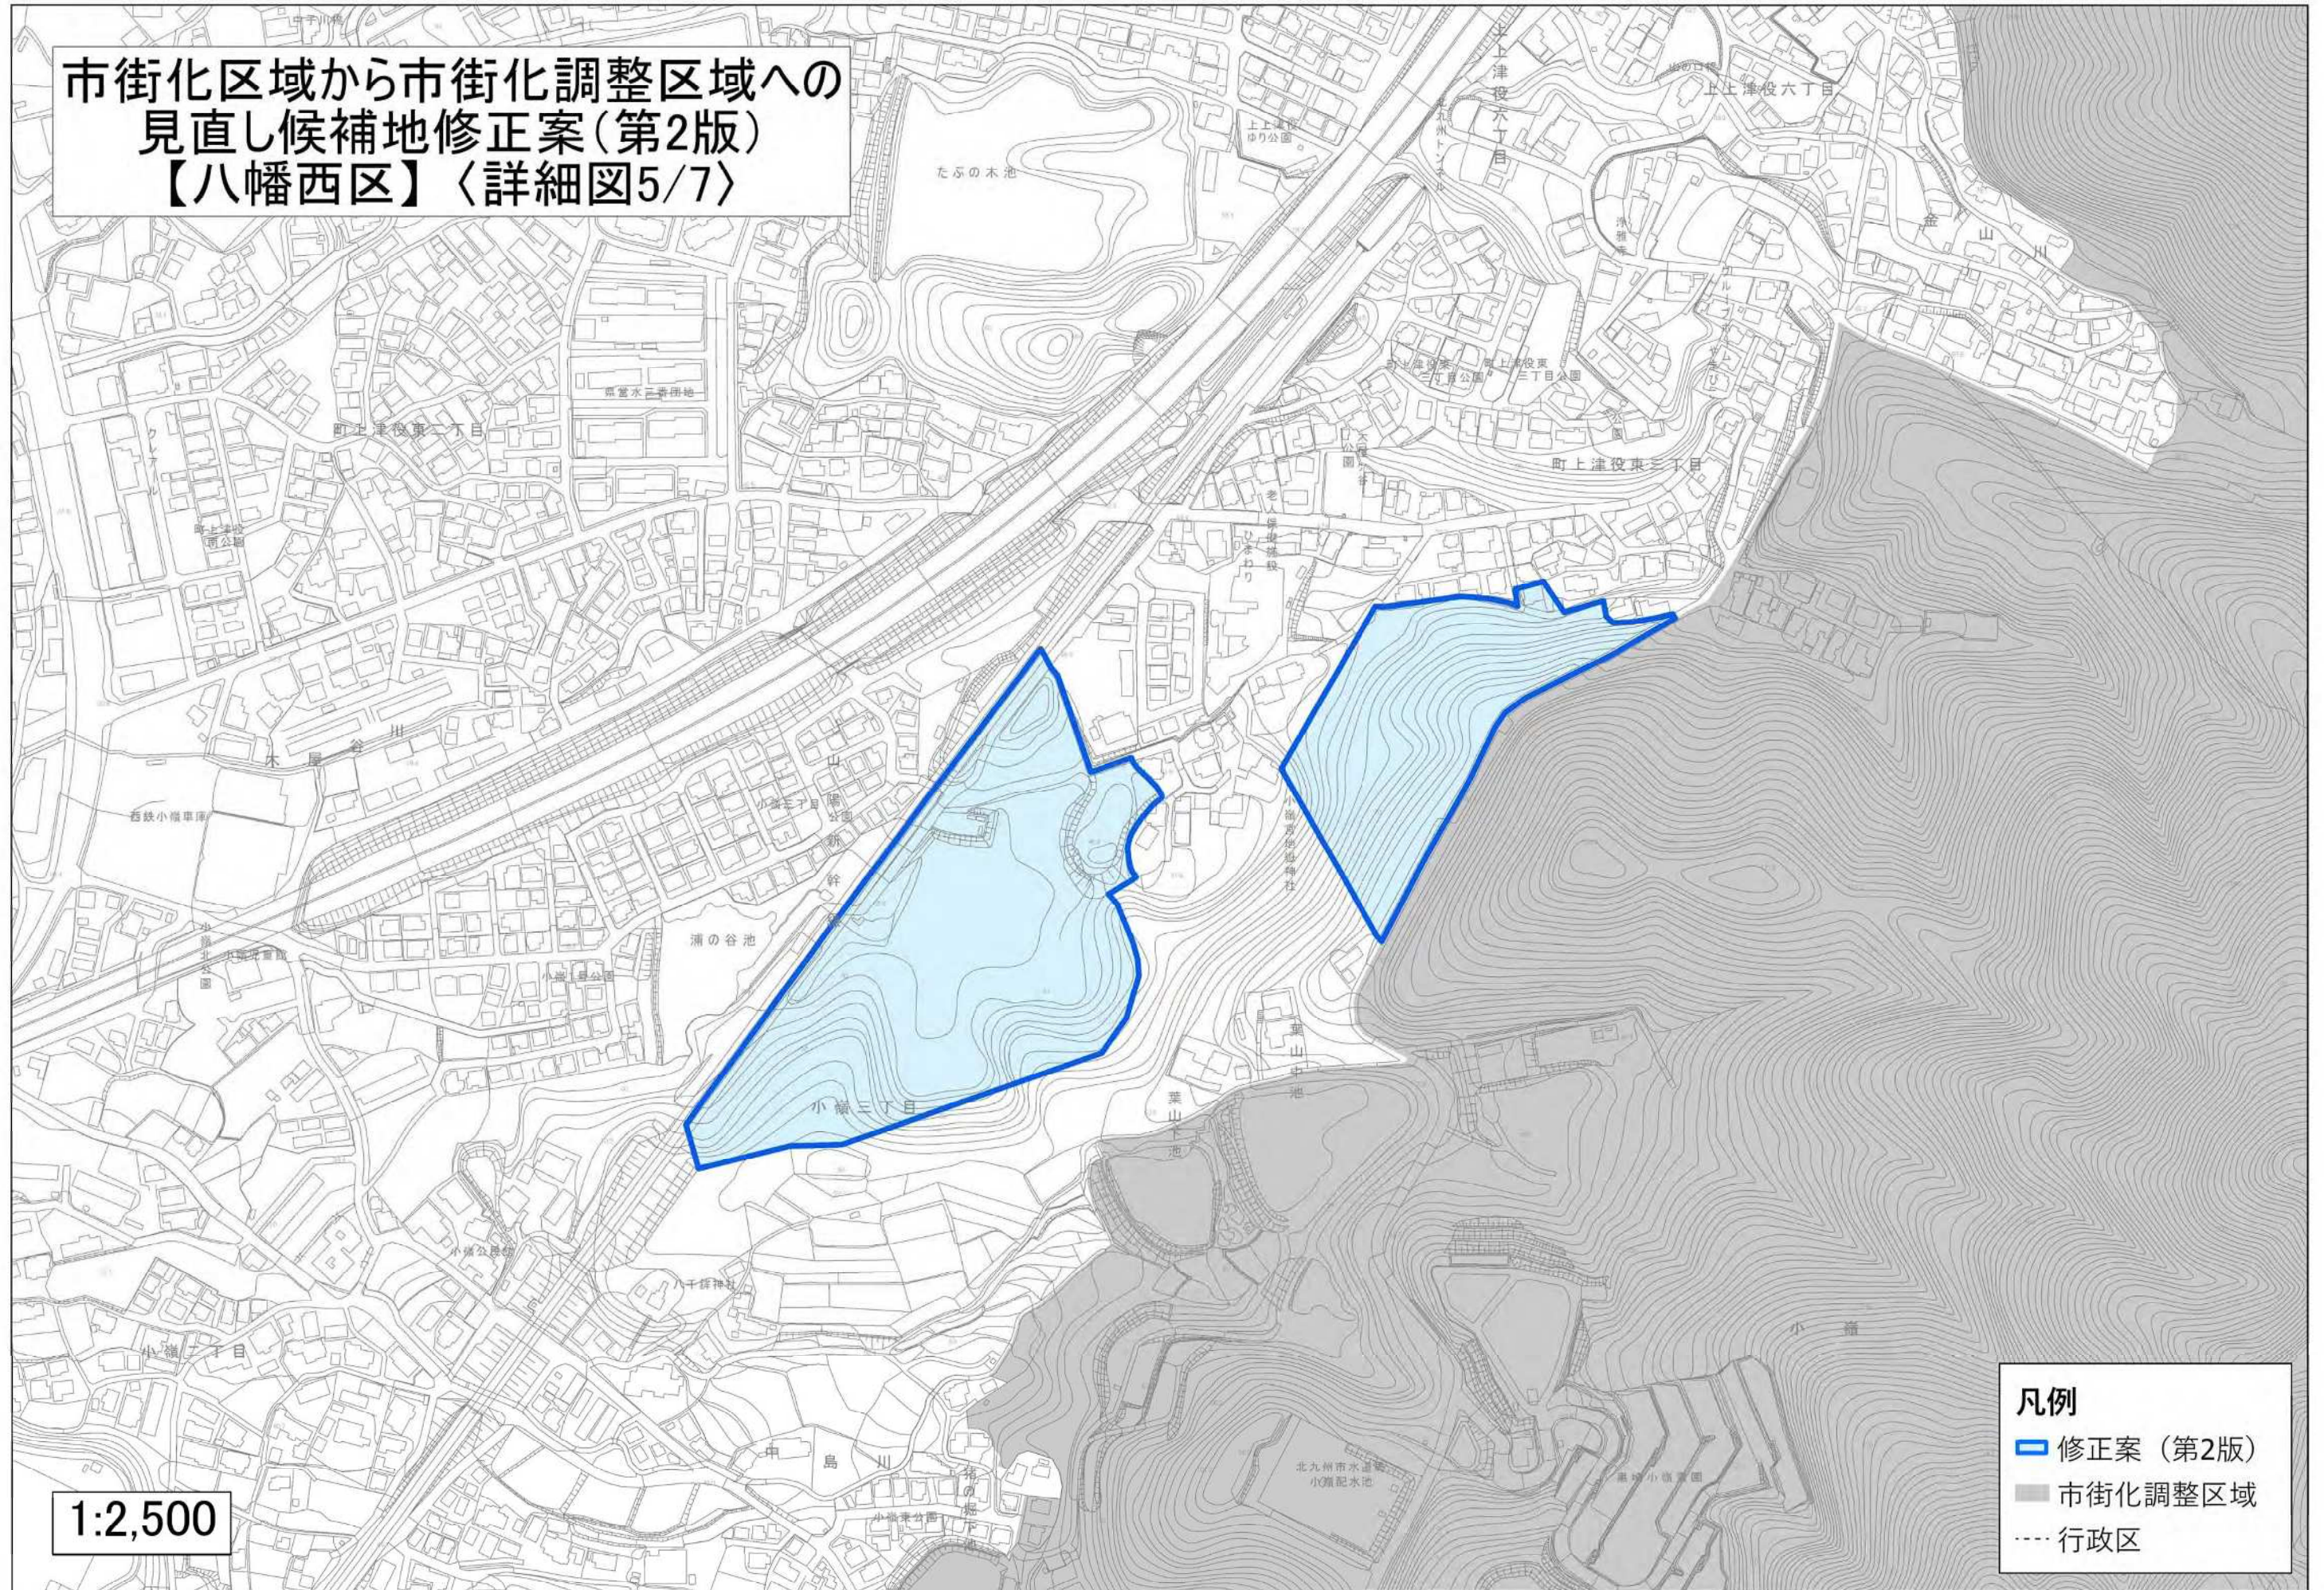

市街化区域から市街化調整区域への
見直し候補地修正案(第2版)
【八幡西区】〈詳細図5/7〉

1:2,500

凡例
■ 修正案(第2版)
■ 市街化調整区域
--- 行政区

市街化区域から市街化調整区域への
見直し候補地修正案(第2版)
【八幡西区】〈詳細図6/7〉