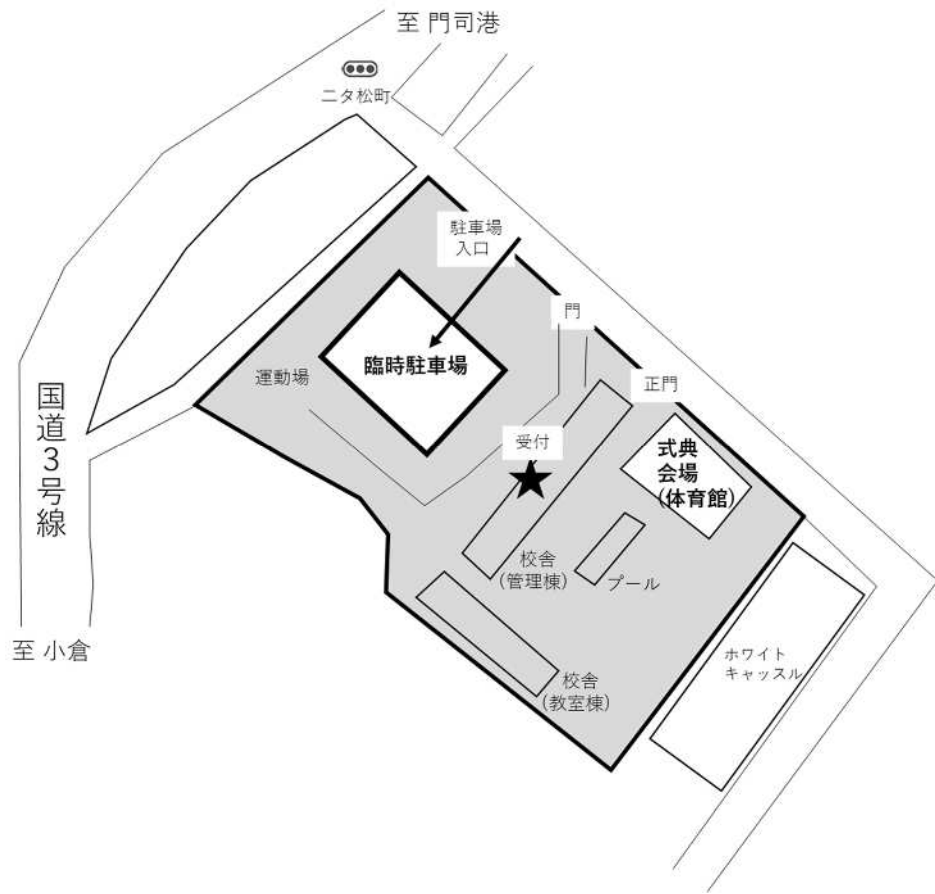

教育委員会公式
YouTube チャンネル

【問合せ先】

教育委員会企画調整課

担当：(係長) 豊田、(課長) 松本

TEL：582-2357

位置図

小森江東小学校

小森江西小学校

※各校の式典にお車でご来場の際は、駐車スペースを確保させていただきますのでご連絡ください。

学校の基本情報

1 小森江東小学校

- 住所：門司区二タ松町2番1号 電話：321-2561
- 校長：池田 洋士（いけだ ひろし）
- 沿革：明治30年 4月 小森江尋常小学校として開校（126年の歴史）
昭和37年12月 小森江東小学校と改称
- 教職員：18名（教員：15名、職員：3名）
- 教室数：普通教室8、特別教室12
- 児童数・学級数（令和5年3月1日現在）