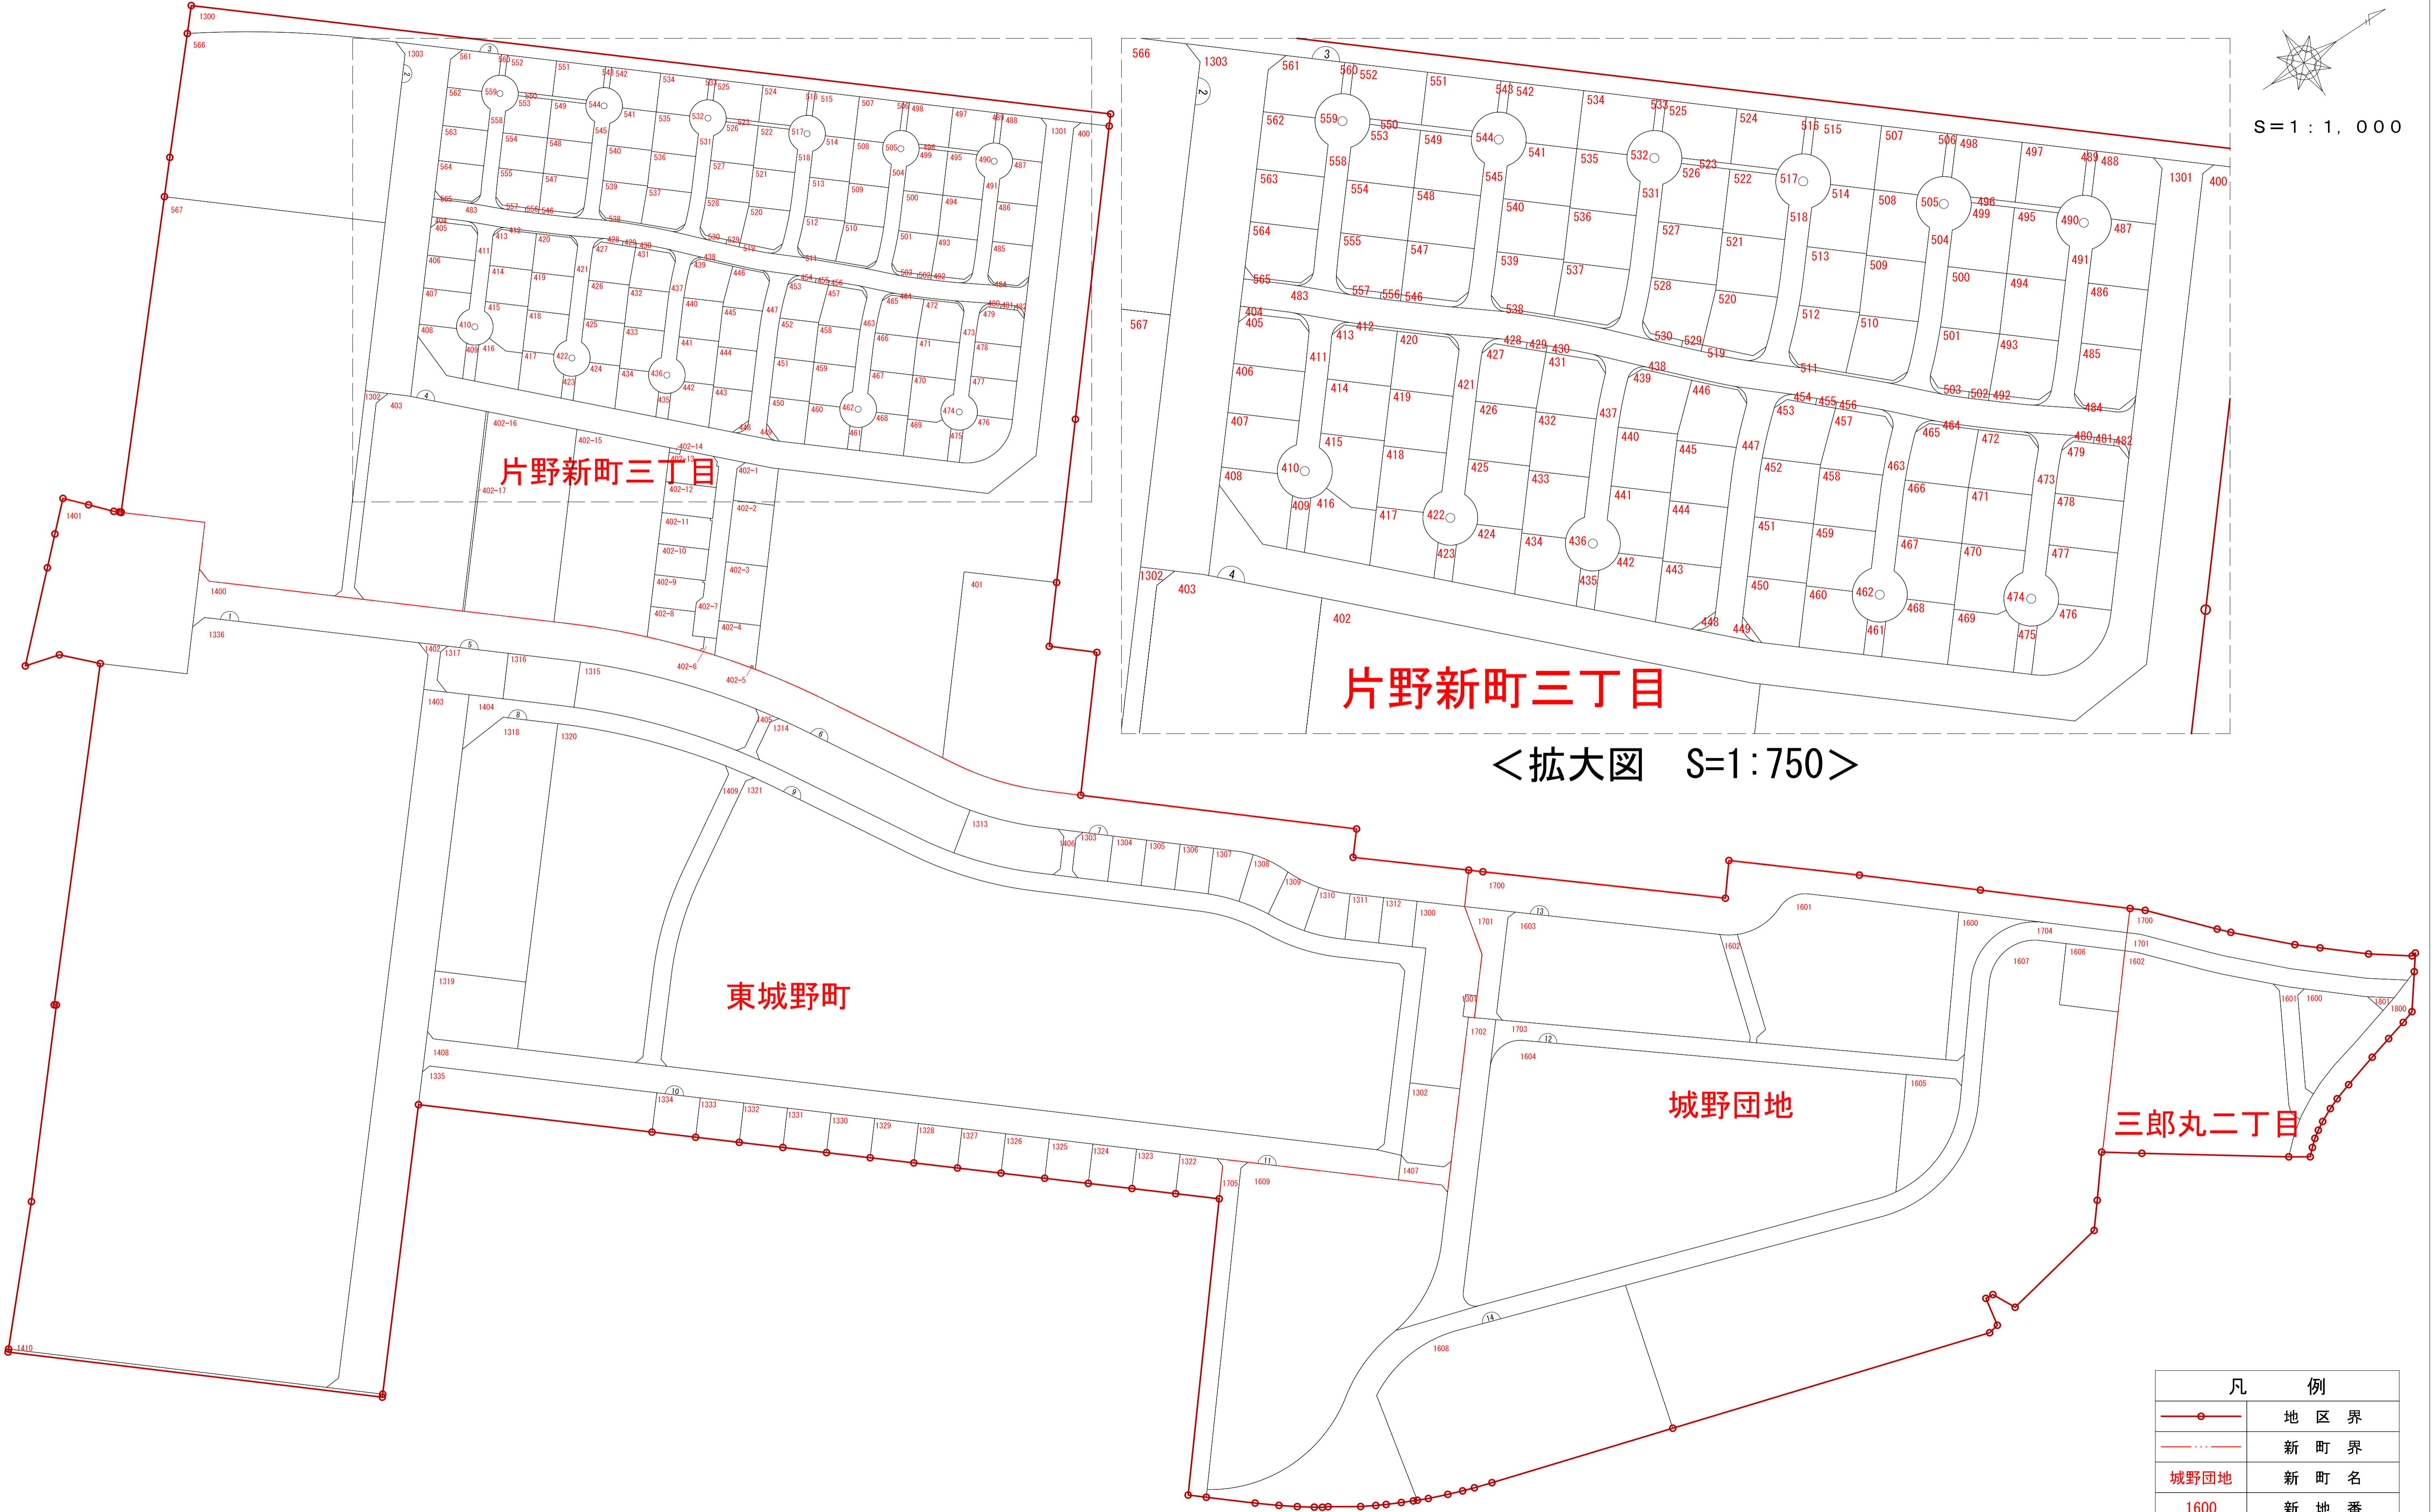

北九州都市計画事業 城野駅北土地区画整理事業 換地図Ⅱ 換地処分後の土地図

S=1:1,000

片野新町三丁目

<拡大図 S=1:750>

東城野町

城野団地

三郎丸二丁目

| 凡 例 | |
|-----|-----|
| | 地区界 |
| | 新町界 |
| | 新町名 |
| | 新地番 |