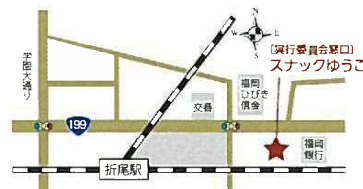

### みんなで乾杯!

チケット半券又はメニューブックを提示して下さい。  
お一人缶ビール1本提供

6/2日 金 18:00 ~

折尾駅新駅前広場特設会場

なにより次第終了!

メニューブックの店休日をご確認の上ご来店下さい。

チケット発売・お問い合わせ先(参加店舗でも販売しています)

協同組合折尾商連  
tel.093-691-1462  
販売時間 10:00~17:00  
(平日のみ販売)

[実行委員会窓口]  
スナックゆうこ  
tel.093-601-1760  
販売時間 19:00~23:00  
日祝休(バル期間中営業)

[主催] おりおる実行委員会(折尾料飲組合・協同組合折尾商連)

※イベント会場及び各店舗へは公共交通機関をご利用ください。