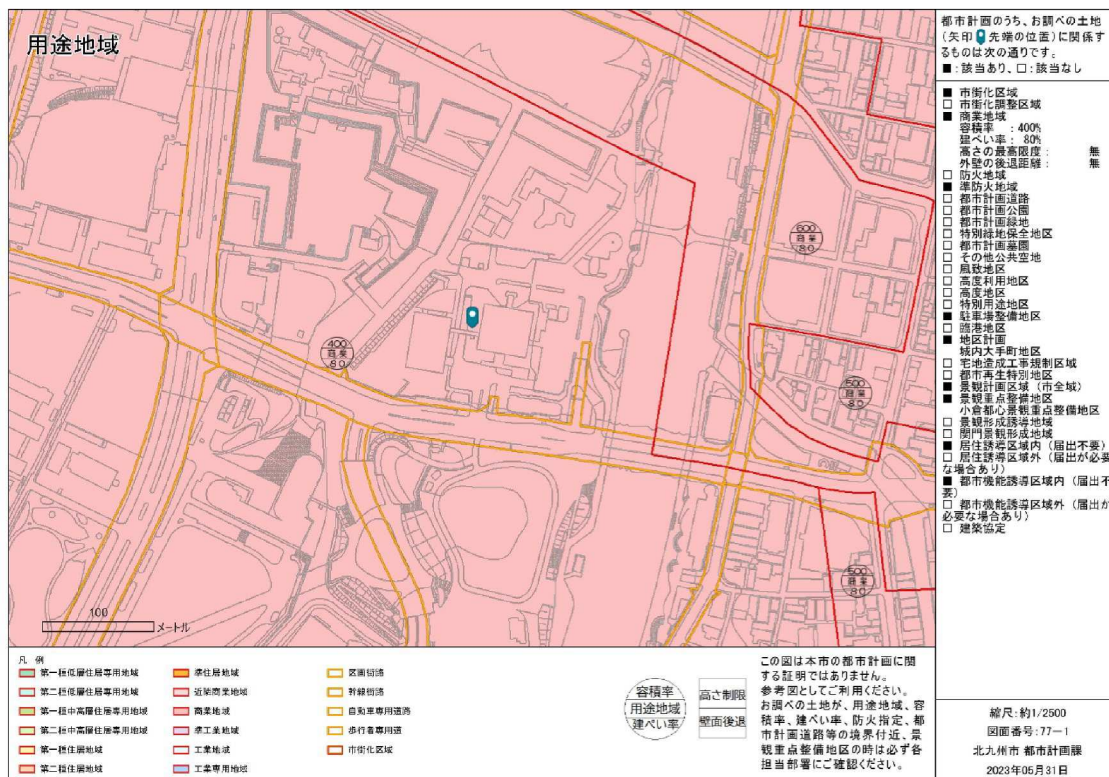

G-motty 都市計画情報の検索方法

行政情報(Local Government Information)

【都市計画・道路・公園など土木情報】(Civil Engineering Information)

画像は北九州地域の夜景です。G-mottyの夜景マップはこちら

北九州市版
をクリック

該当情報の一覧 (自動表示)

出力可能な表示内容

- 都市計画道路等の都市施設
- 用途地域
- 防火地域、準防火地域
- 地域地区等
- その他の規制
- 立地適正化計画
- 地形図

出力可能な縮尺

- 1/1000
- 1/2500
- 1/5000
- 1/10000

PDF 出カイメージ

※出力図は参考図です。

※用途地域等の境界については、別途お問合せください。