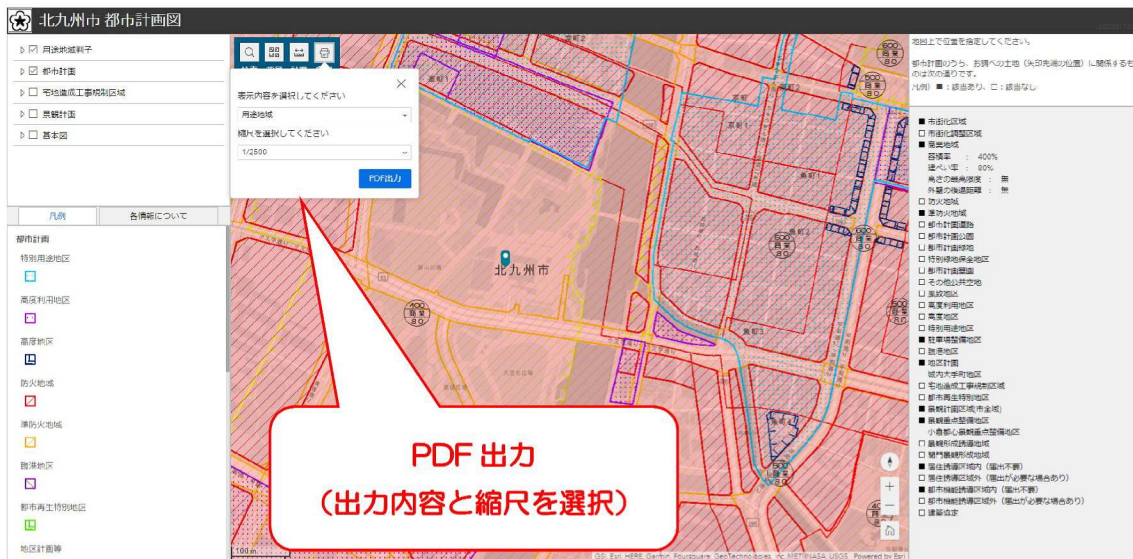

G-motty 都市計画情報の検索方法

行政情報(Local Government Information)

【都市計画・道路・公園など土木情報】(Civil Engineering Information)

画像は北九州地域の夜景です。G-mottyの夜景マップはこちら

北九州市版
をクリック

該当情報の一覧 (自動表示)

出力可能な表示内容

- 都市計画道路等の都市施設
- 用途地域
- 防火地域、準防火地域
- 地域地区等
- その他の規制
- 立地適正化計画
- 地形図

出力可能な縮尺

- 1/1000
- 1/2500
- 1/5000
- 1/10000

PDF 出カイメージ

※出力図は参考図です。

※用途地域等の境界については、別途お問合せください。