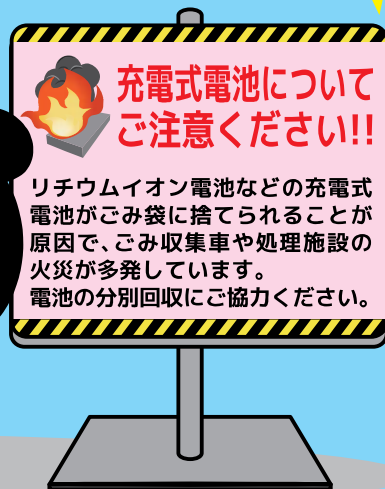

使用済み「小型電子機器」「充電式電池」 「食用油」の回収にご協力をお願いします!

こぼれないように
しっかり
ふたをしめてね!

これも
リサイクル
できるんだよね!

回収できるもの	
小型電子機器	<p>携帯電話、小型ゲーム機、デジタルカメラ、電子辞書、電気シェーバー など。 ※回収ボックスの投入口(25cm×8.5cm)に入るものが対象です。 ※ACアダプタやコードも持ち込めます。</p>
充電式電池	<p>電化製品から取り外せるリチウムイオン電池等の充電式電池、モバイルバッテリー、電子たばこ・加熱式たばこ など。 ※乾電池やボタン電池も持ち込めます。</p> <p>お願い 発火防止のため、右のイラストのように電極にビニールテープを貼ってください。</p>
食用油	<p>サラダ油、コーン油などの植物油。 ※ラードやバターなどの動物油は対象外です。 ※天かす等を取り除き、ペットボトルや購入時の容器に入れてください。</p>