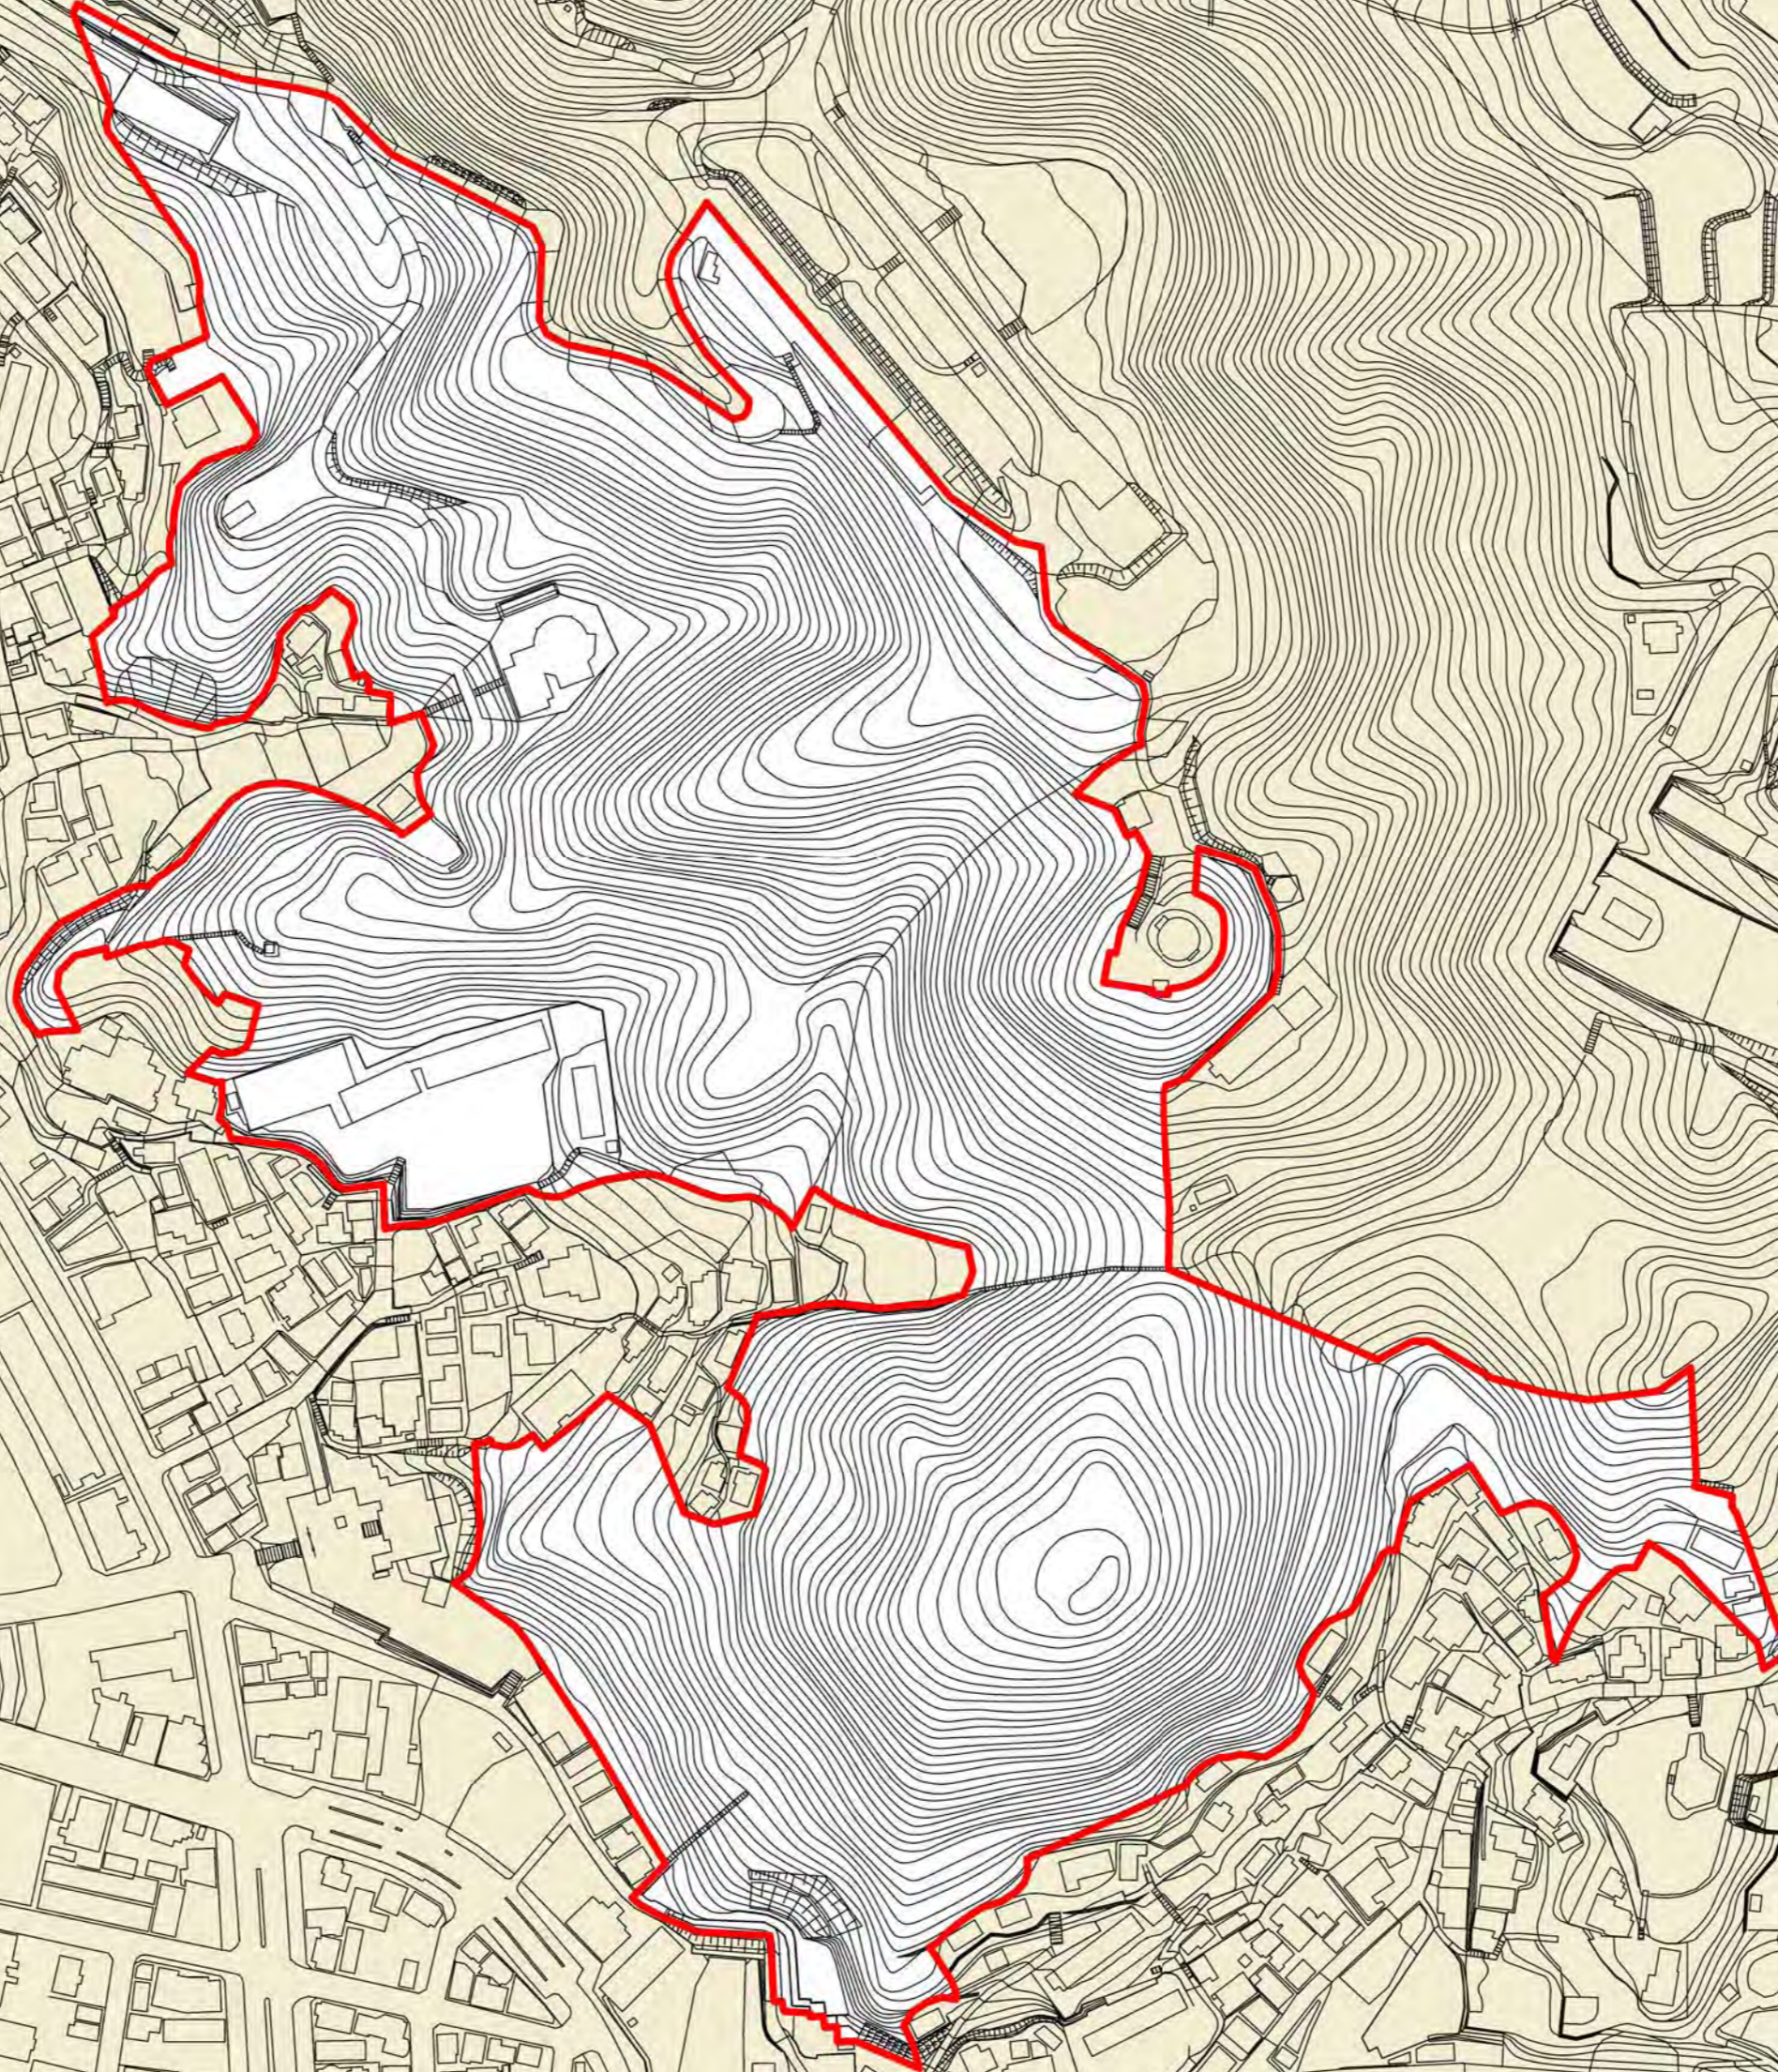

市街化区域から市街化調整区域へ  
都市計画案  
【門司区】〈詳細図1〉

1:2,500

- 凡例
- 変更箇所
  - 市街化区域
  - 市街化調整区域