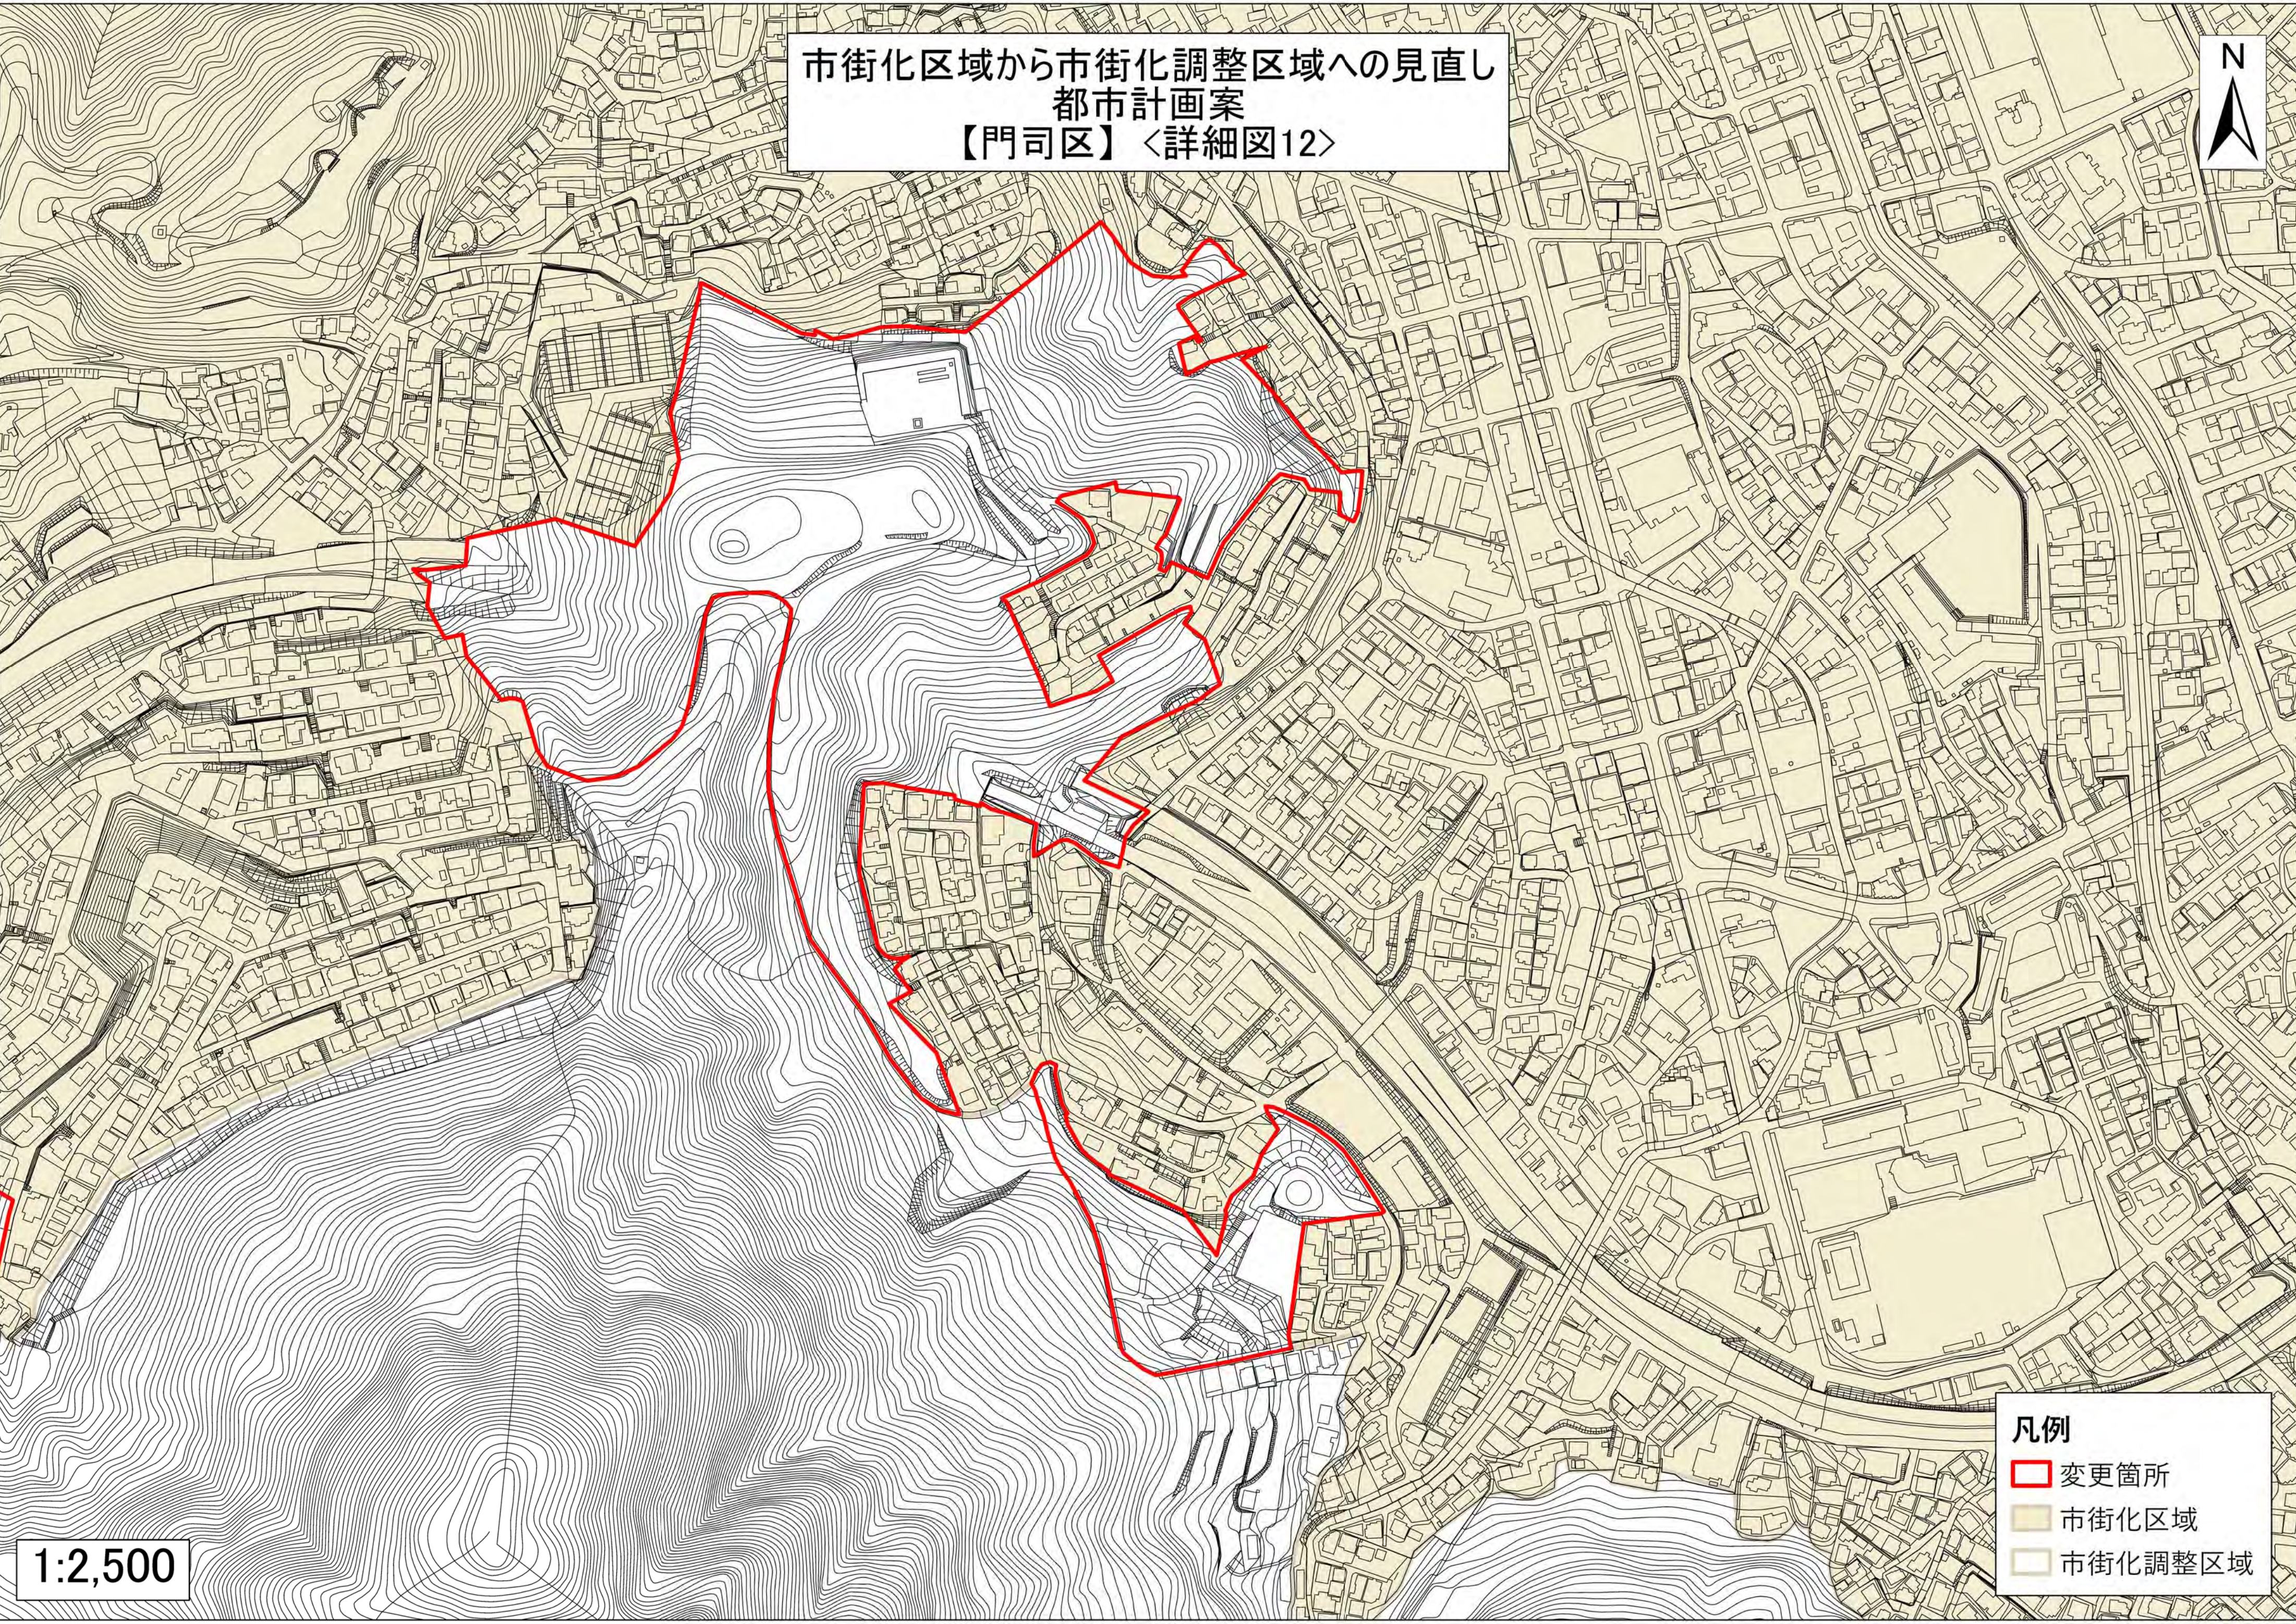

市街化区域から市街化調整区域へ
都市計画案
【門司区】〈詳細図12〉

- 凡例
- 変更箇所
 - 市街化区域
 - 市街化調整区域

1:2,500