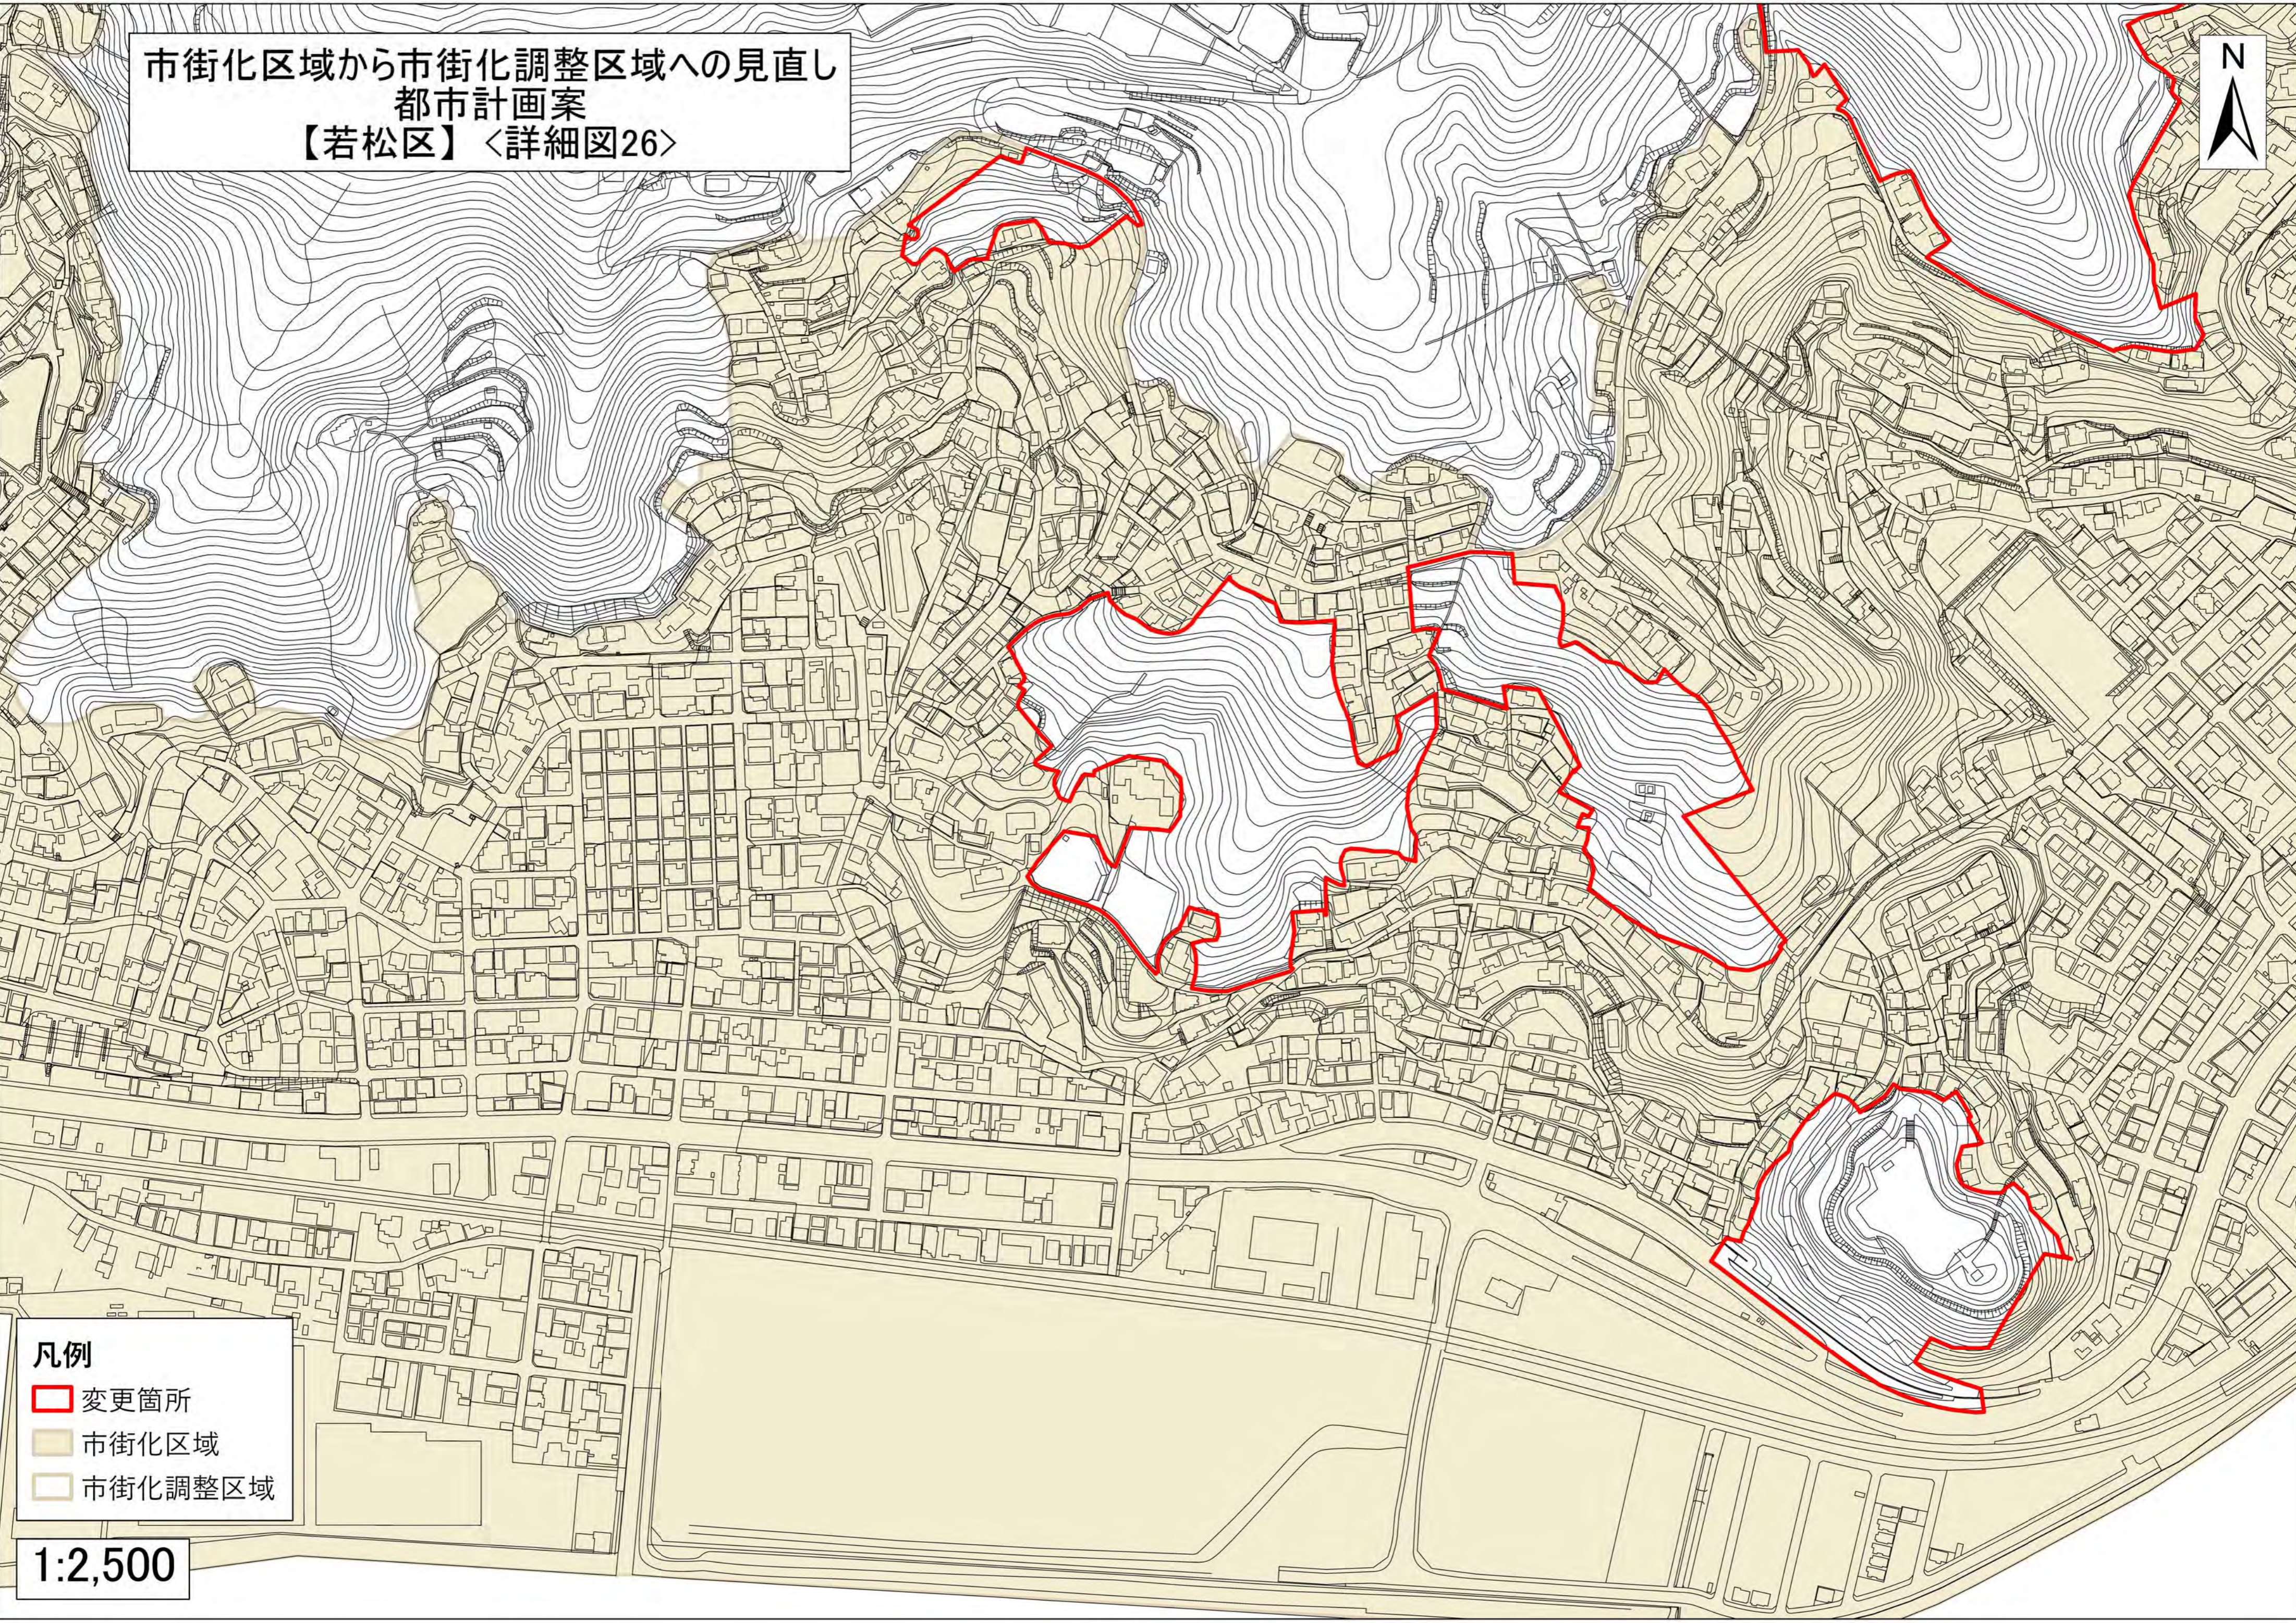

市街化区域から市街化調整区域へ
都市計画案
【若松区】〈詳細図26〉

- 凡例
- 変更箇所
 - 市街化区域
 - 市街化調整区域

1:2,500